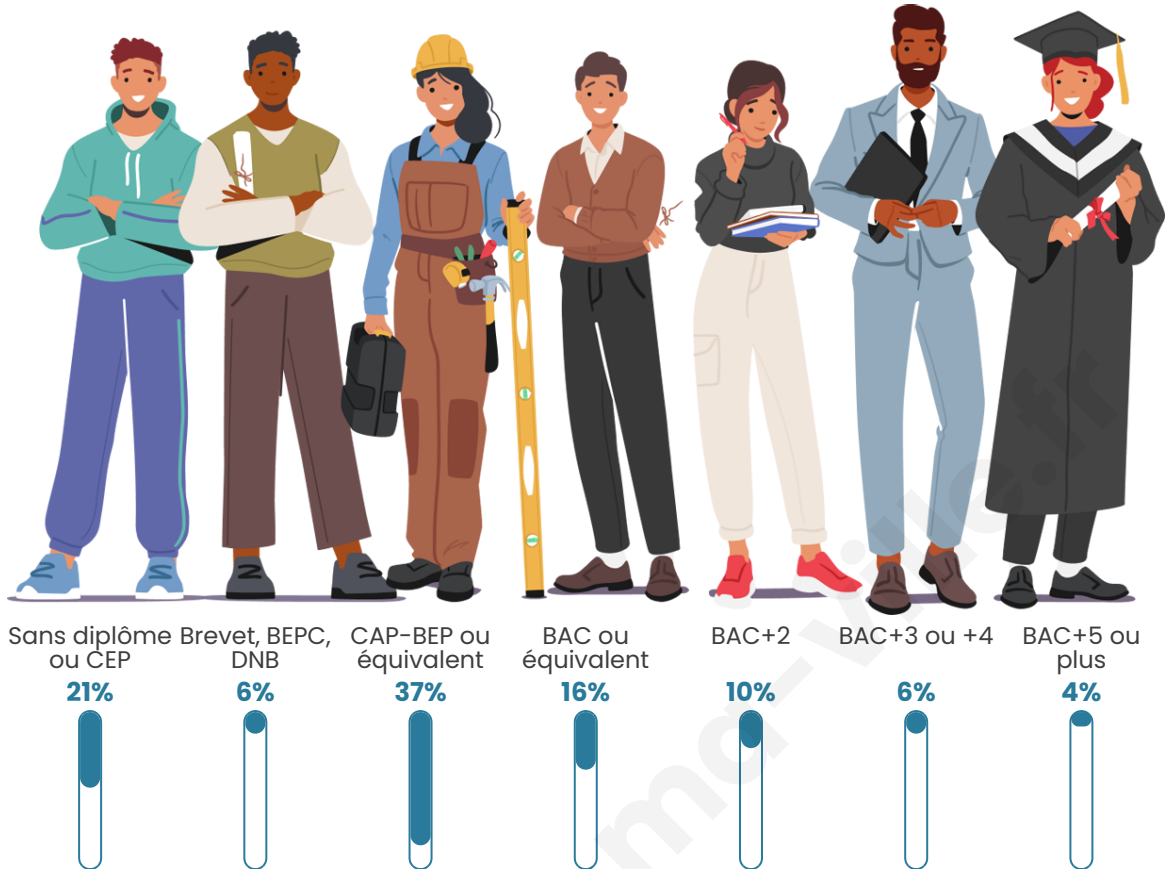

Tranche d'âge

Activité professionnelle

Niveau de diplôme

Composition des ménages

Profils électoraux

Premier tour

	Marine LE PEN	30.59 %
	Emmanuel MACRON	26.01 %
	Jean-Luc MÉLENCHON	16.62 %
	Fabien ROUSSEL	5.57 %
	Éric ZEMMOUR	5.06 %
	Valérie PÉCRESSÉ	4.54 %
	Jean LASSALLE	3.11 %
	Yannick JADOT	2.50 %
	Anne HIDALGO	2.42 %
	Nicolas DUPONT-AIGNAN	1.87 %
	Philippe POUTOU	0.89 %
	Nathalie ARTHAUD	0.83 %