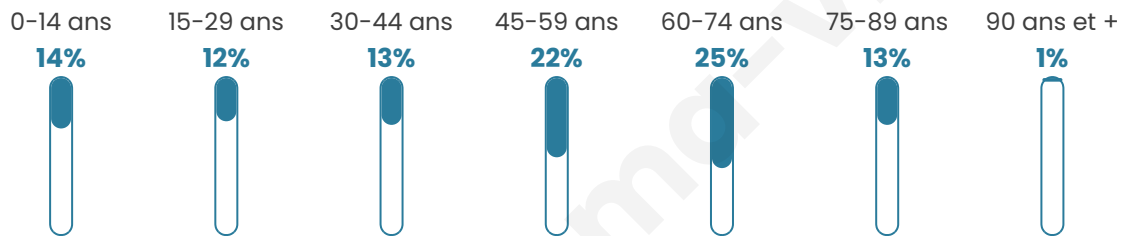

8 622

Age moyen

48 ans

Pop active

39.5%

Taux chômage

8.6%

Pop densité

246 h/km²

Revenu moyen

22 590 €/an

Evolution du nombre d'habitants

Sources : Institut national de la statistique et des études économiques (insee) selon Les dernières parutions officielles de 2024 portant sur les années 2020, 2021 et 2022.

Tranche d'âge

Activité professionnelle

Niveau de diplôme

Composition des ménages

Profils électoraux

Premier tour

	Marine LE PEN	30.59 %
	Emmanuel MACRON	26.01 %
	Jean-Luc MÉLENCHON	16.62 %
	Fabien ROUSSEL	5.57 %
	Éric ZEMMOUR	5.06 %
	Valérie PÉCRESSÉ	4.54 %
	Jean LASSALLE	3.11 %
	Yannick JADOT	2.50 %
	Anne HIDALGO	2.42 %
	Nicolas DUPONT-AIGNAN	1.87 %
	Philippe POUTOU	0.89 %
	Nathalie ARTHAUD	0.83 %