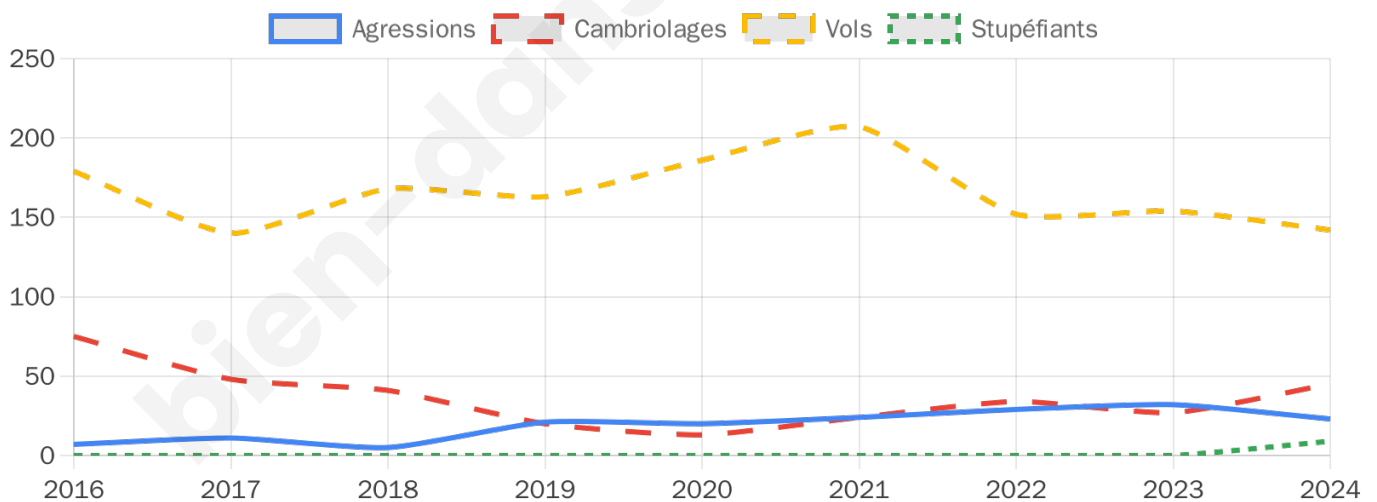

Second tour

	Emmanuel MACRON	50,34 %
	Marine LE PEN	49,66 %

7 044 inscrits

Participation : 72.84%

Votes blancs : 7.09%

Votes nuls : 5.03%

7 040 inscrits

Participation : 74.5%

Votes blancs : 1.87%

Votes nuls : 1.22%

Sécurité

Agressions physiques / sexuelles

23

Cambriolages

45

Vols / dégradations

142

Stupéfiants

9

Evolution du nombre d'infractions

Pour comparer

(en proportion du nombre d'habitants)

Sources : Bases statistiques communale, départementale et régionale de la délinquance enregistrée par la police et la gendarmerie nationales selon les dernières parutions officielles de 2025 portant sur l'année 2024 ([data.gouv](https://data.gouv.fr)).