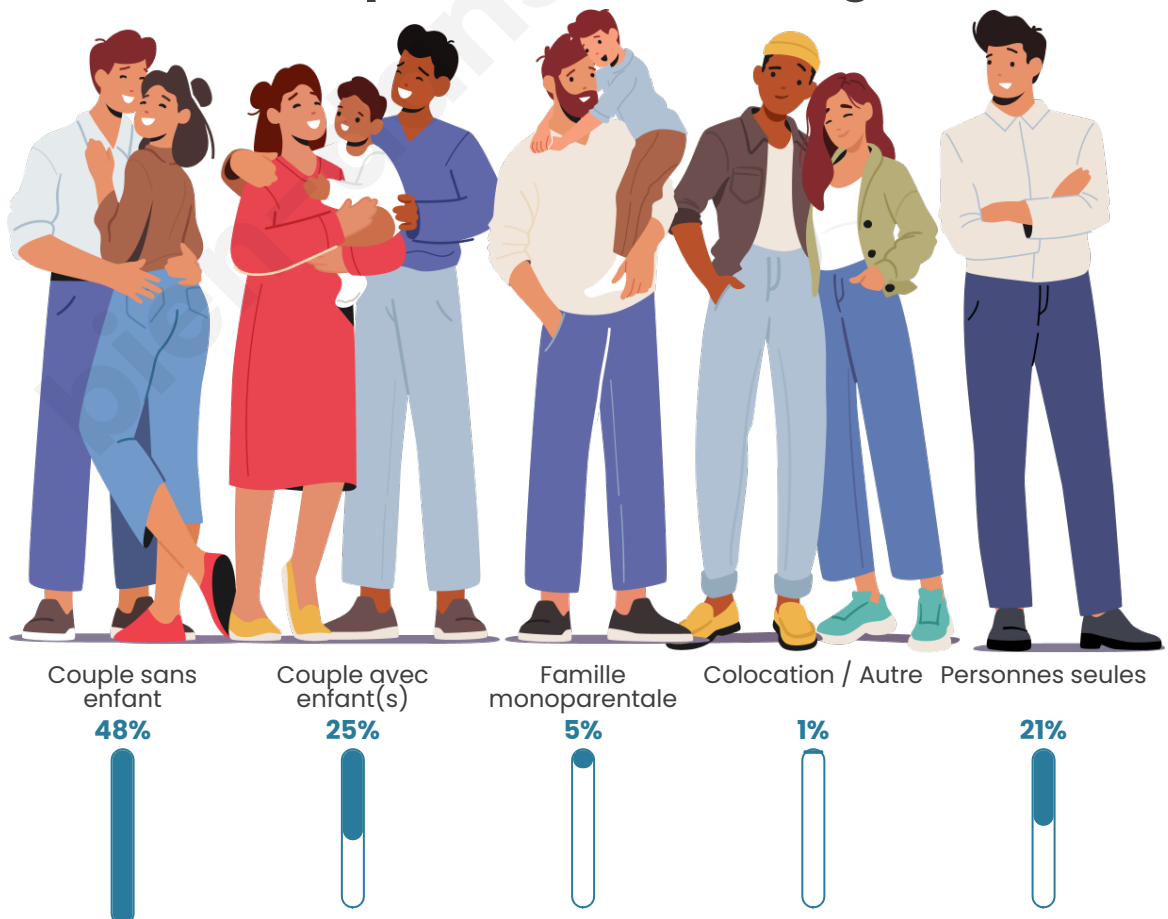

Tranche d'âge

Activité professionnelle

Niveau de diplôme

Composition des ménages

Profils électoraux

Premier tour

	Marine LE PEN	30.59 %
	Emmanuel MACRON	26.01 %
	Jean-Luc MÉLENCHON	16.62 %
	Fabien ROUSSEL	5.57 %
	Éric ZEMMOUR	5.06 %
	Valérie PÉCRESSÉ	4.54 %
	Jean LASSALLE	3.11 %
	Yannick JADOT	2.50 %
	Anne HIDALGO	2.42 %
	Nicolas DUPONT-AIGNAN	1.87 %
	Philippe POUTOU	0.89 %
	Nathalie ARTHAUD	0.83 %