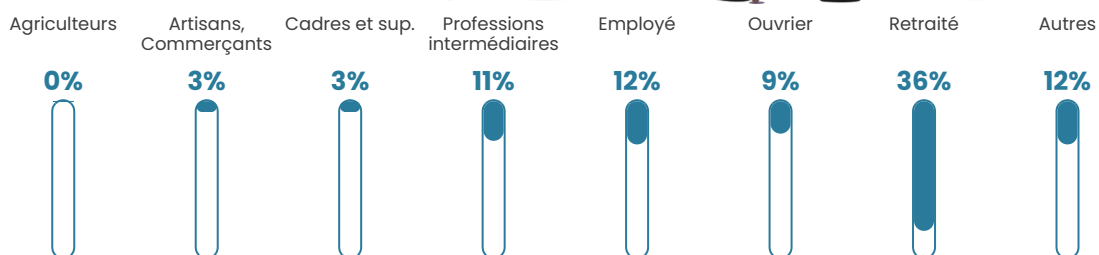

246 h/km²

Revenu moyen

22 590 €/an

Evolution du nombre d'habitants

Sources : Institut national de la statistique et des études économiques (insee) selon Les dernières parutions officielles de 2024 portant sur les années 2020, 2021 et 2022.

Tranche d'âge

Activité professionnelle

Niveau de diplôme

Composition des ménages

Profils électoraux

Premier tour

	Marine LE PEN	30.59 %
	Emmanuel MACRON	26.01 %
	Jean-Luc MÉLENCHON	16.62 %
	Fabien ROUSSEL	5.57 %
	Éric ZEMMOUR	5.06 %
	Valérie PÉCRESSÉ	4.54 %
	Jean LASSALLE	3.11 %
	Yannick JADOT	2.50 %
	Anne HIDALGO	2.42 %
	Nicolas DUPONT-AIGNAN	1.87 %
	Philippe POUTOU	0.89 %
	Nathalie ARTHAUD	0.83 %