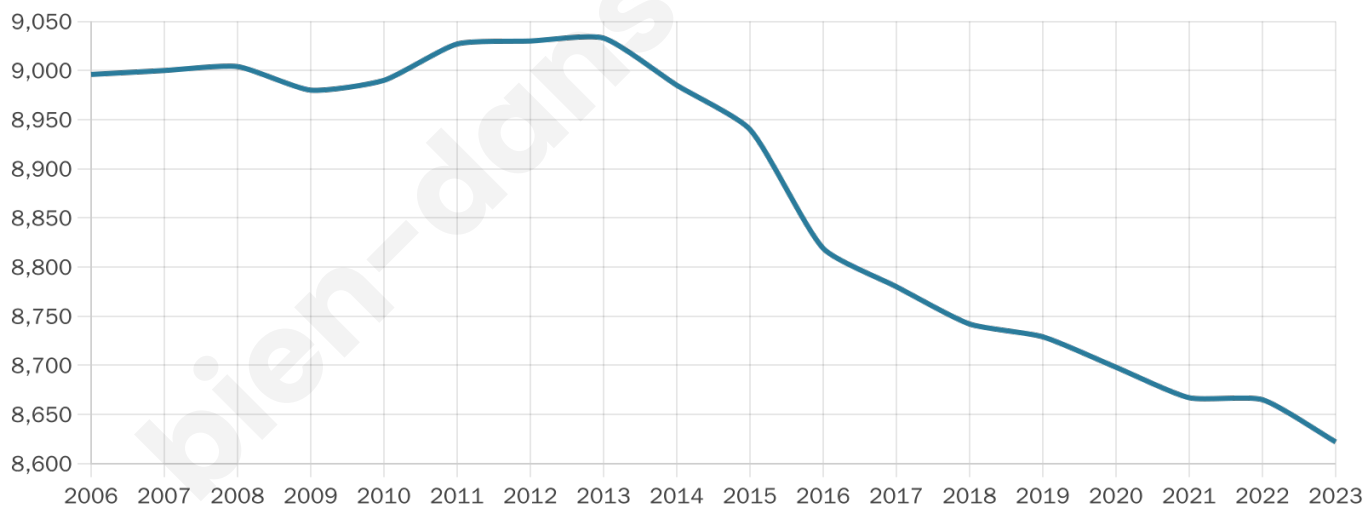

8 622

Age moyen

48 ans

Pop active

39.5%

Taux chômage

8.6%

Pop densité

246 h/km²

Revenu moyen

22 590 €/an

Evolution du nombre d'habitants

Sources : Institut national de la statistique et des études économiques (insee) selon Les dernières parutions officielles de 2024 portant sur les années 2020, 2021 et 2022.