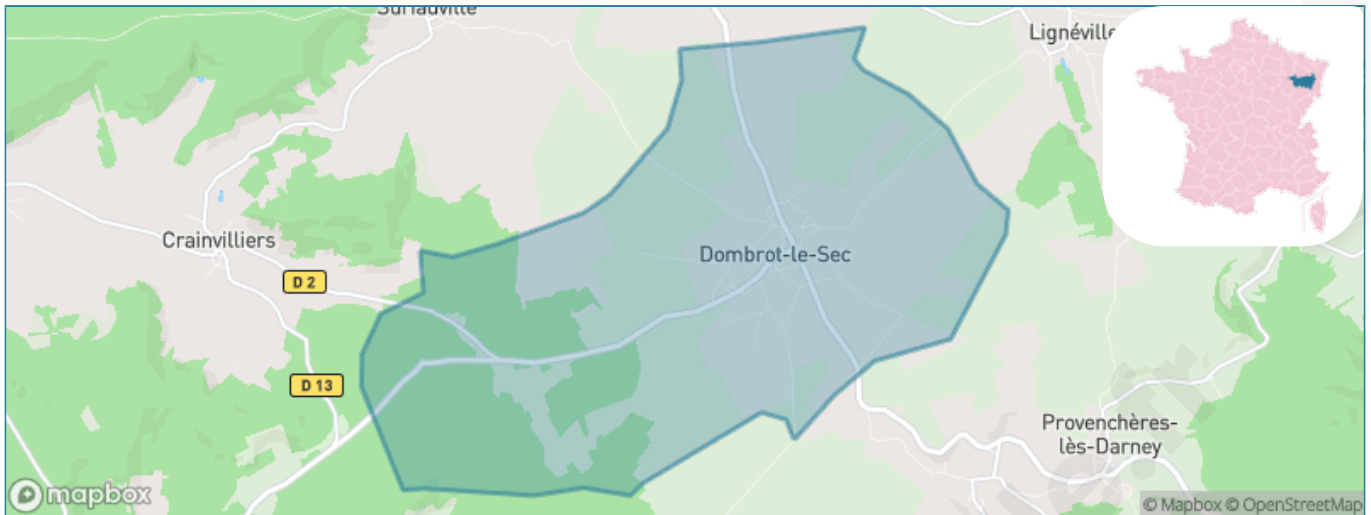

Version web

Ville de Dombrot-le-Sec

Présenté par

BIEN dans
ma **VILLE** 

Sommaire

Situation géographique	3
Statistiques sur la population	4
Evolution du nombre d'habitants	4
Tranche d'âge	5
0-14 ans	5
15-29 ans	5
30-44 ans	5
45-59 ans	5
60-74 ans	5
75-89 ans	5
90 ans et +	5
Activité professionnelle	5
Agriculteurs	5
Artisans, Commerçants	5
Cadres et sup.	5
Professions intermédiaires	5
Employé	5
Ouvrier	5
Retraité	5
Autres	5
Niveau de diplôme	6
Sans diplôme ou CEP	6
Brevet, BEPC, DNB	6
CAP-BEP ou équivalent	6
BAC ou équivalent	6
BAC+2	6
BAC+3 ou +4	6
BAC+5 ou plus	6
Composition des ménages	6
Couple sans enfant	6
Couple avec enfant(s)	6
Famille monoparentale	6
Colocation / Autre	6
Personnes seules	6
Profils électoraux	7
Premier tour	7
Sécurité	9
Evolution du nombre d'infractions	9
Pour comparer	10
Services à la population	11
Commerce	11
Éducation	11
Villes autour de Dombrot-le-Sec	12

Situation géographique

i Informations clés

- **Région** : Grand Est
- **Département** : Vosges
- **Code postal** : 88140
- **Superficie** : 18 km²

Statistiques sur la population

Nombre d'habitants

355

Age moyen