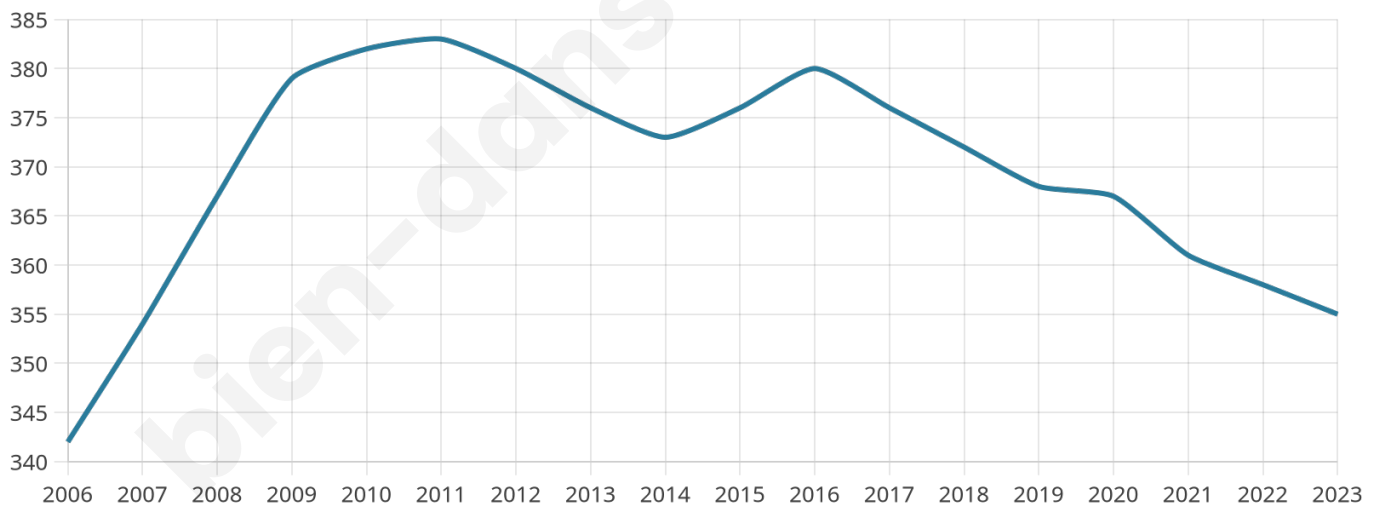

43 ans

Pop active

49.9%

Taux chômage

6.5%

Pop densité

20 h/km²

Revenu moyen

23 800 €/an

Evolution du nombre d'habitants

Sources : Institut national de la statistique et des études économiques (insee) selon Les dernières parutions officielles de 2024 portant sur les années 2020, 2021 et 2022.