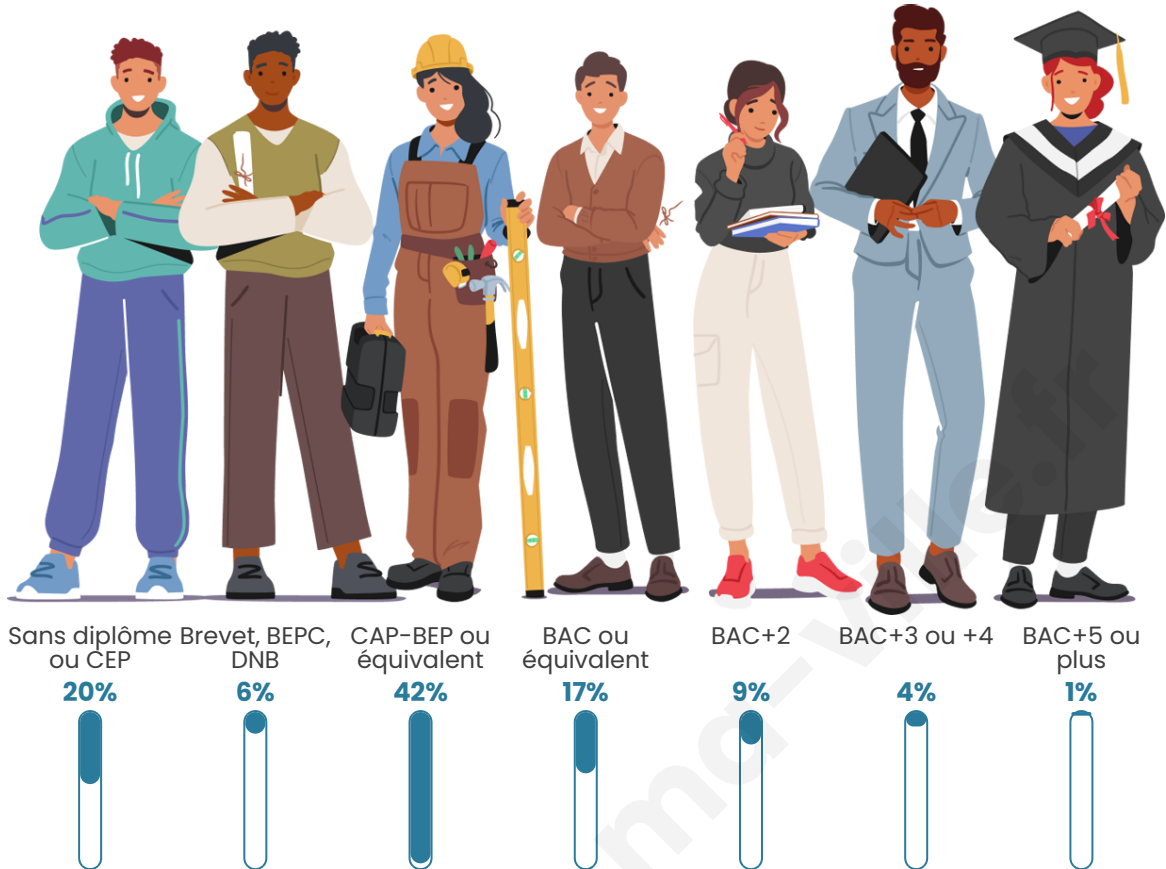

Tranche d'âge

Activité professionnelle

Niveau de diplôme

Composition des ménages

Profils électoraux

Premier tour

	Marine LE PEN	38.79 %
	Emmanuel MACRON	21.12 %
	Jean-Luc MÉLENCHON	15.09 %
	Éric ZEMMOUR	7.76 %
	Valérie PÉCRESSÉ	5.60 %
	Jean LASSALLE	3.02 %
	Nathalie ARTHAUD	2.59 %
	Yannick JADOT	1.72 %
	Nicolas DUPONT-AIGNAN	1.72 %
	Fabien ROUSSEL	1.29 %
	Philippe POUTOU	1.29 %
	Anne HIDALGO	0.00 %