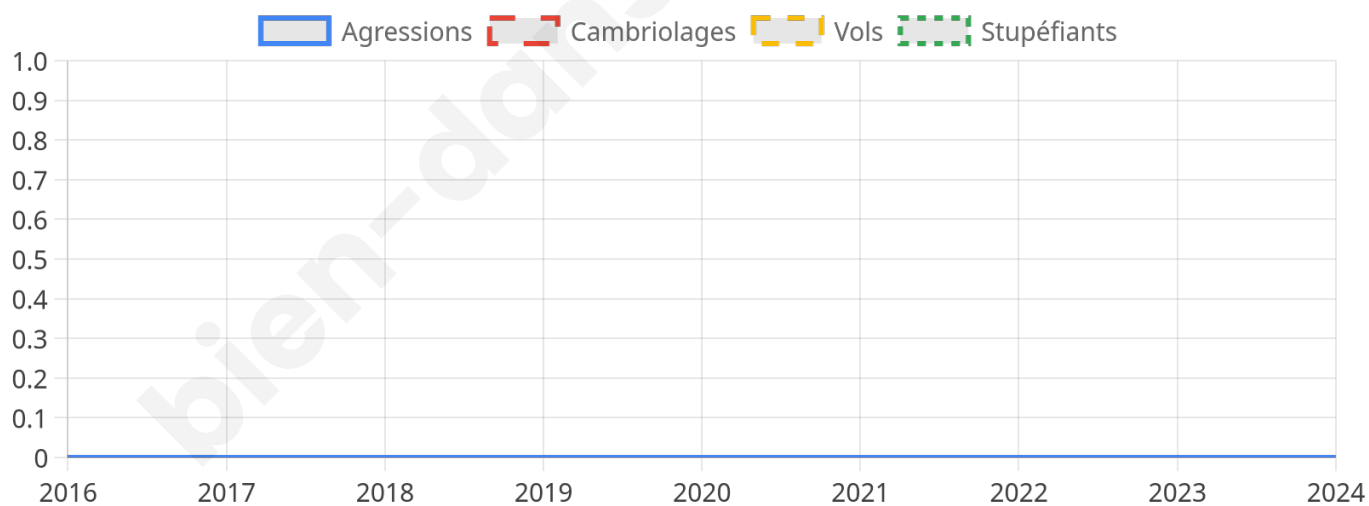

Participation : 83.39%
Votes blancs : 3.25%
Votes nuls : 4.88%

bien-dans-ma-ville.fr

Sécurité

Agressions physiques / sexuelles

0

Cambriolages

0

Vols / dégradations

0

Stupéfiants

0

Evolution du nombre d'infractions

Pour comparer

(en proportion du nombre d'habitants)

Sources : Bases statistiques communale, départementale et régionale de la délinquance enregistrée par la police et la gendarmerie nationales selon les dernières parutions officielles de 2025 portant sur l'année 2024 ([data.gouv](https://data.gouv.fr)).