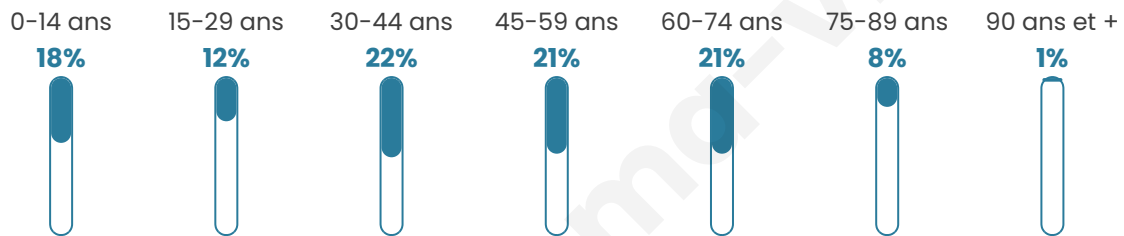

43 ans

Pop active

49.9%

Taux chômage

6.5%

Pop densité

20 h/km²

Revenu moyen

23 800 €/an

Evolution du nombre d'habitants

Sources : Institut national de la statistique et des études économiques (insee) selon Les dernières parutions officielles de 2024 portant sur les années 2020, 2021 et 2022.

Tranche d'âge

Activité professionnelle

Niveau de diplôme

Composition des ménages

Profils électoraux

Premier tour

	Marine LE PEN	38.79 %
	Emmanuel MACRON	21.12 %
	Jean-Luc MÉLENCHON	15.09 %
	Éric ZEMMOUR	7.76 %
	Valérie PÉCRESSÉ	5.60 %
	Jean LASSALLE	3.02 %
	Nathalie ARTHAUD	2.59 %
	Yannick JADOT	1.72 %
	Nicolas DUPONT-AIGNAN	1.72 %
	Fabien ROUSSEL	1.29 %
	Philippe POUTOU	1.29 %
	Anne HIDALGO	0.00 %