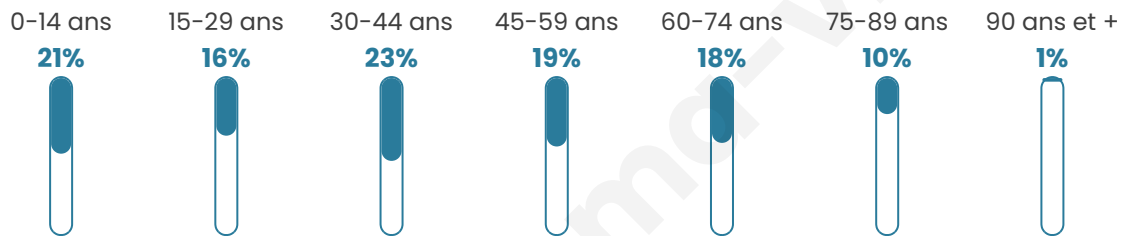

41 ans

Pop active

48.2%

Taux chômage

4.3%

Pop densité

33 h/km²

Revenu moyen

Tranche d'âge

Activité professionnelle

Niveau de diplôme

Composition des ménages

Profils électoraux

Premier tour

	Marine LE PEN	37.04 %
	Emmanuel MACRON	29.17 %
	Jean-Luc MÉLENCHON	10.19 %
	Éric ZEMMOUR	8.80 %
	Yannick JADOT	3.70 %
	Jean LASSALLE	3.24 %
	Fabien ROUSSEL	2.31 %
	Anne HIDALGO	1.39 %
	Nicolas DUPONT-AIGNAN	1.39 %
	Nathalie ARTHAUD	0.93 %
	Valérie PÉCRESSE	0.93 %
	Philippe POUTOU	0.93 %