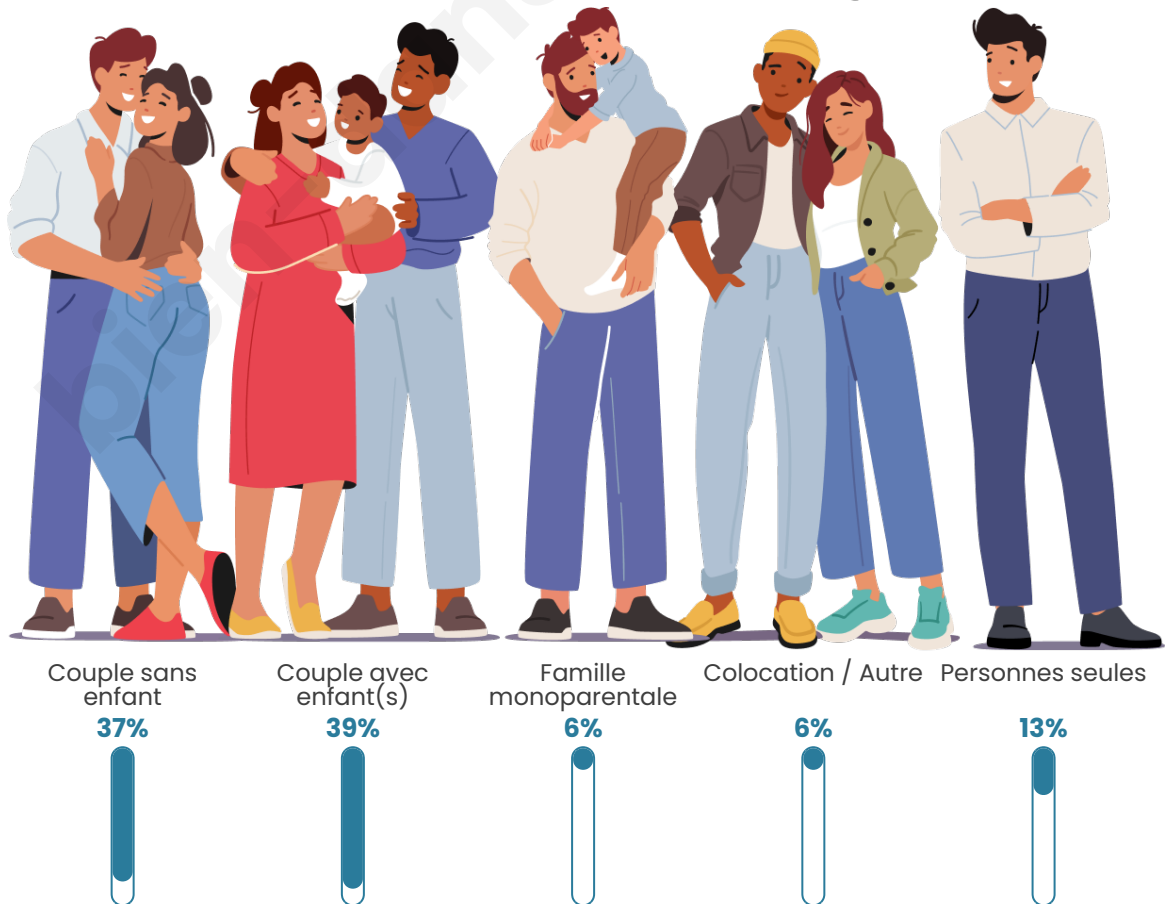

Tranche d'âge

Activité professionnelle

Niveau de diplôme

Composition des ménages

Profils électoraux

Premier tour

	Marine LE PEN	37.04 %
	Emmanuel MACRON	29.17 %
	Jean-Luc MÉLENCHON	10.19 %
	Éric ZEMMOUR	8.80 %
	Yannick JADOT	3.70 %
	Jean LASSALLE	3.24 %
	Fabien ROUSSEL	2.31 %
	Anne HIDALGO	1.39 %
	Nicolas DUPONT-AIGNAN	1.39 %
	Nathalie ARTHAUD	0.93 %
	Valérie PÉCRESSE	0.93 %
	Philippe POUTOU	0.93 %