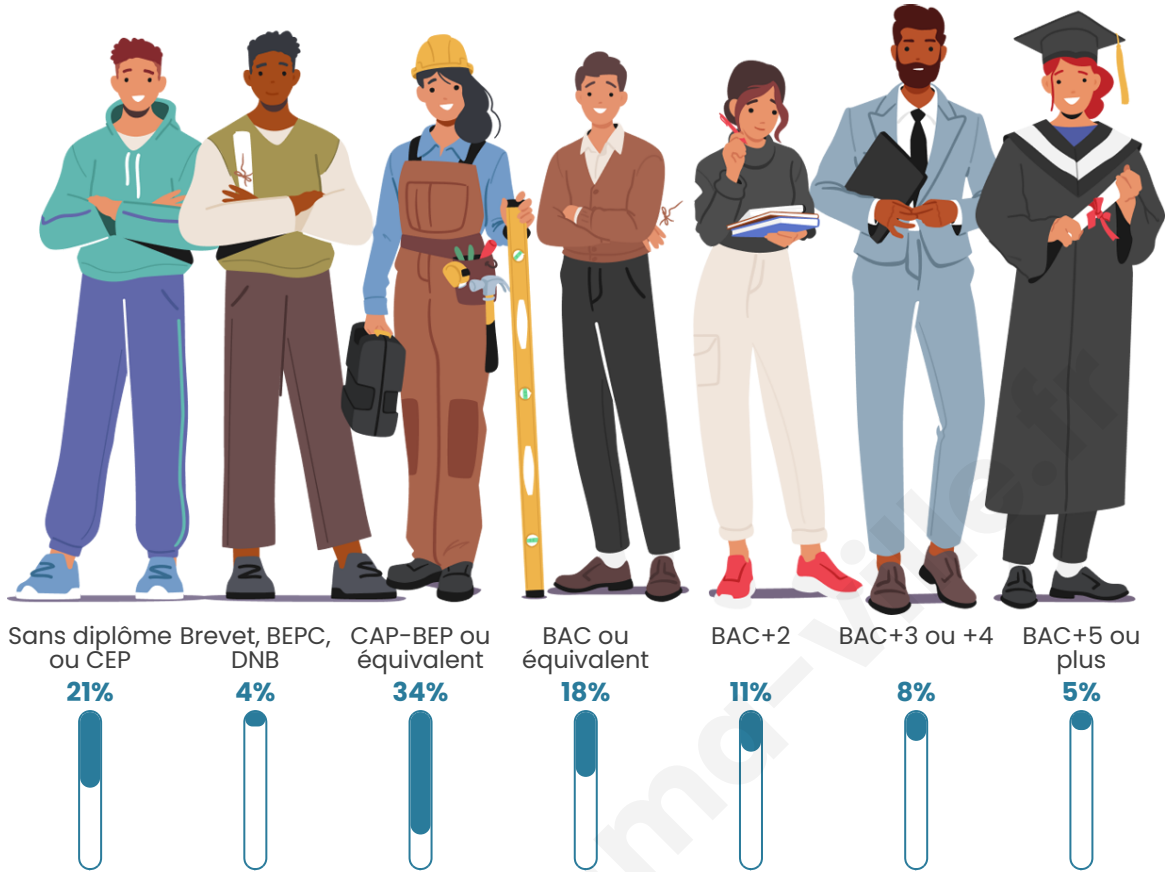

Tranche d'âge

Activité professionnelle

Niveau de diplôme

Composition des ménages

Profils électoraux

Premier tour

	Marine LE PEN	37.04 %
	Emmanuel MACRON	29.17 %
	Jean-Luc MÉLENCHON	10.19 %
	Éric ZEMMOUR	8.80 %
	Yannick JADOT	3.70 %
	Jean LASSALLE	3.24 %
	Fabien ROUSSEL	2.31 %
	Anne HIDALGO	1.39 %
	Nicolas DUPONT-AIGNAN	1.39 %
	Nathalie ARTHAUD	0.93 %
	Valérie PÉCRESSE	0.93 %
	Philippe POUTOU	0.93 %