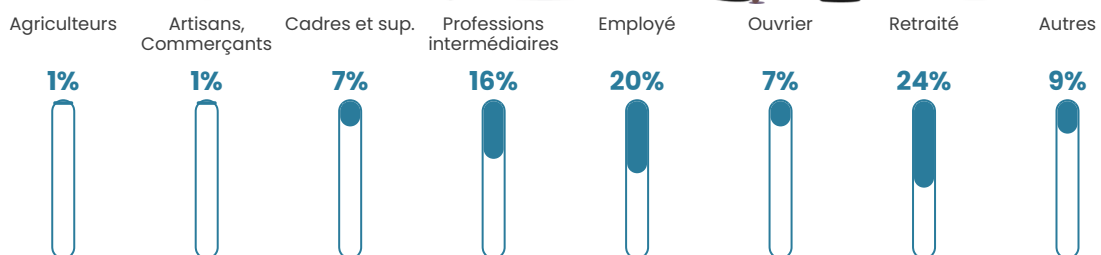

41 ans

Pop active

48.2%

Taux chômage

4.3%

Pop densité

33 h/km²

Revenu moyen

23 750 €/an

Evolution du nombre d'habitants

Sources : Institut national de la statistique et des études économiques (insee) selon Les dernières parutions officielles de 2024 portant sur les années 2020, 2021 et 2022.

Tranche d'âge

Activité professionnelle

Niveau de diplôme

Composition des ménages

Profils électoraux

Premier tour

	Marine LE PEN	37.04 %
	Emmanuel MACRON	29.17 %
	Jean-Luc MÉLENCHON	10.19 %
	Éric ZEMMOUR	8.80 %
	Yannick JADOT	3.70 %
	Jean LASSALLE	3.24 %
	Fabien ROUSSEL	2.31 %
	Anne HIDALGO	1.39 %
	Nicolas DUPONT-AIGNAN	1.39 %
	Nathalie ARTHAUD	0.93 %
	Valérie PÉCRESSE	0.93 %
	Philippe POUTOU	0.93 %