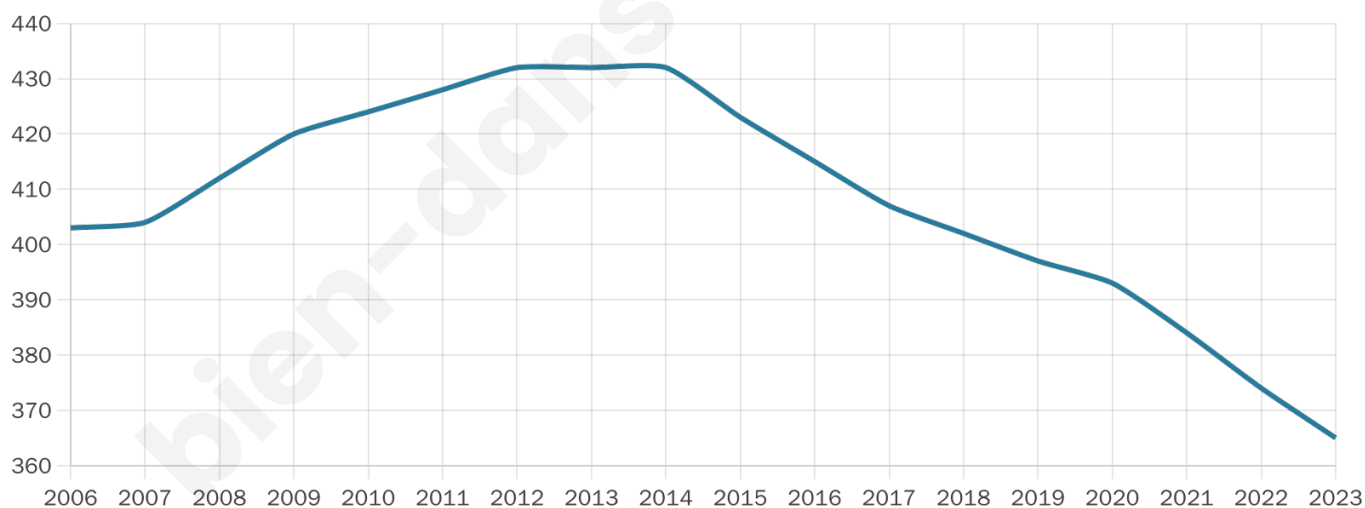

41 ans

Pop active

48.2%

Taux chômage

4.3%

Pop densité

33 h/km²

Revenu moyen

23 750 €/an

Evolution du nombre d'habitants

Sources : Institut national de la statistique et des études économiques (insee) selon Les dernières parutions officielles de 2024 portant sur les années 2020, 2021 et 2022.