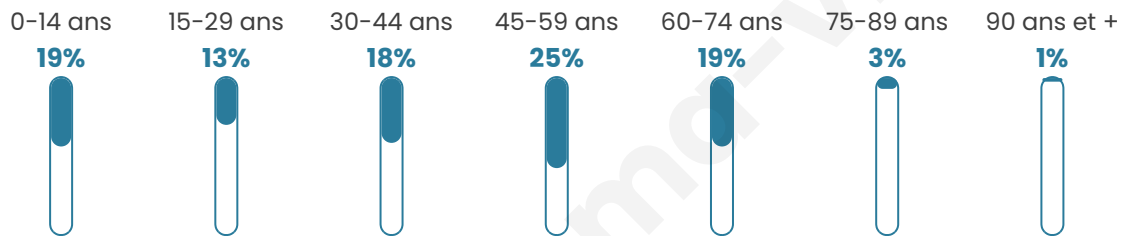

41 ans

Pop active

49.2%

Taux chômage

7.2%

Pop densité

87 h/km²

Revenu moyen

24 310 €/an

Evolution du nombre d'habitants

Sources : Institut national de la statistique et des études économiques (insee) selon Les dernières parutions officielles de 2024 portant sur les années 2020, 2021 et 2022.

Tranche d'âge

Activité professionnelle

Niveau de diplôme

Composition des ménages

Profils électoraux

Premier tour

	Marine LE PEN	28.82 %
	Emmanuel MACRON	24.57 %
	Jean-Luc MÉLENCHON	14.33 %
	Éric ZEMMOUR	11.97 %
	Valérie PÉCRESSÉ	5.98 %
	Jean LASSALLE	4.57 %
	Yannick JADOT	3.46 %
	Nicolas DUPONT-AIGNAN	2.36 %
	Fabien ROUSSEL	1.89 %
	Anne HIDALGO	1.73 %
	Philippe POUTOU	0.31 %
	Nathalie ARTHAUD	0.00 %