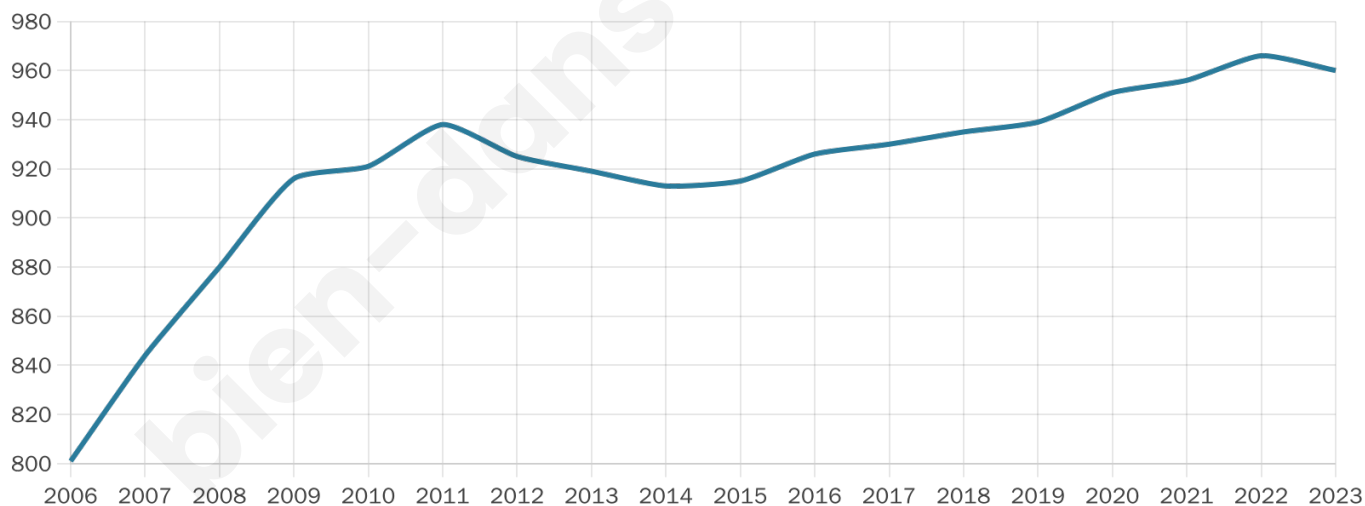

41 ans

Pop active

49.2%

Taux chômage

7.2%

Pop densité

87 h/km²

Revenu moyen

24 310 €/an

Evolution du nombre d'habitants

Sources : Institut national de la statistique et des études économiques (insee) selon Les dernières parutions officielles de 2024 portant sur les années 2020, 2021 et 2022.