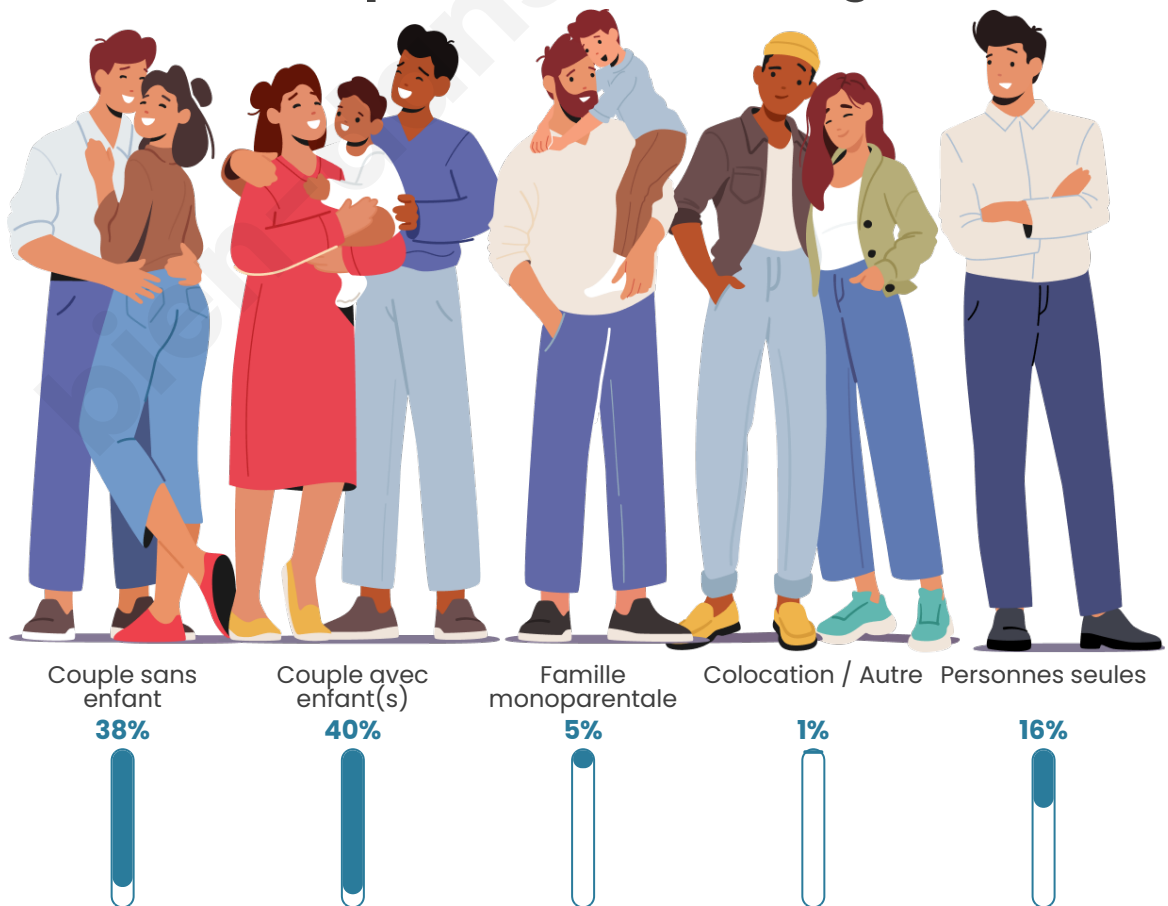

Tranche d'âge

Activité professionnelle

Niveau de diplôme

Composition des ménages

Profils électoraux

Premier tour

	Marine LE PEN	28.82 %
	Emmanuel MACRON	24.57 %
	Jean-Luc MÉLENCHON	14.33 %
	Éric ZEMMOUR	11.97 %
	Valérie PÉCRESSÉ	5.98 %
	Jean LASSALLE	4.57 %
	Yannick JADOT	3.46 %
	Nicolas DUPONT-AIGNAN	2.36 %
	Fabien ROUSSEL	1.89 %
	Anne HIDALGO	1.73 %
	Philippe POUTOU	0.31 %
	Nathalie ARTHAUD	0.00 %