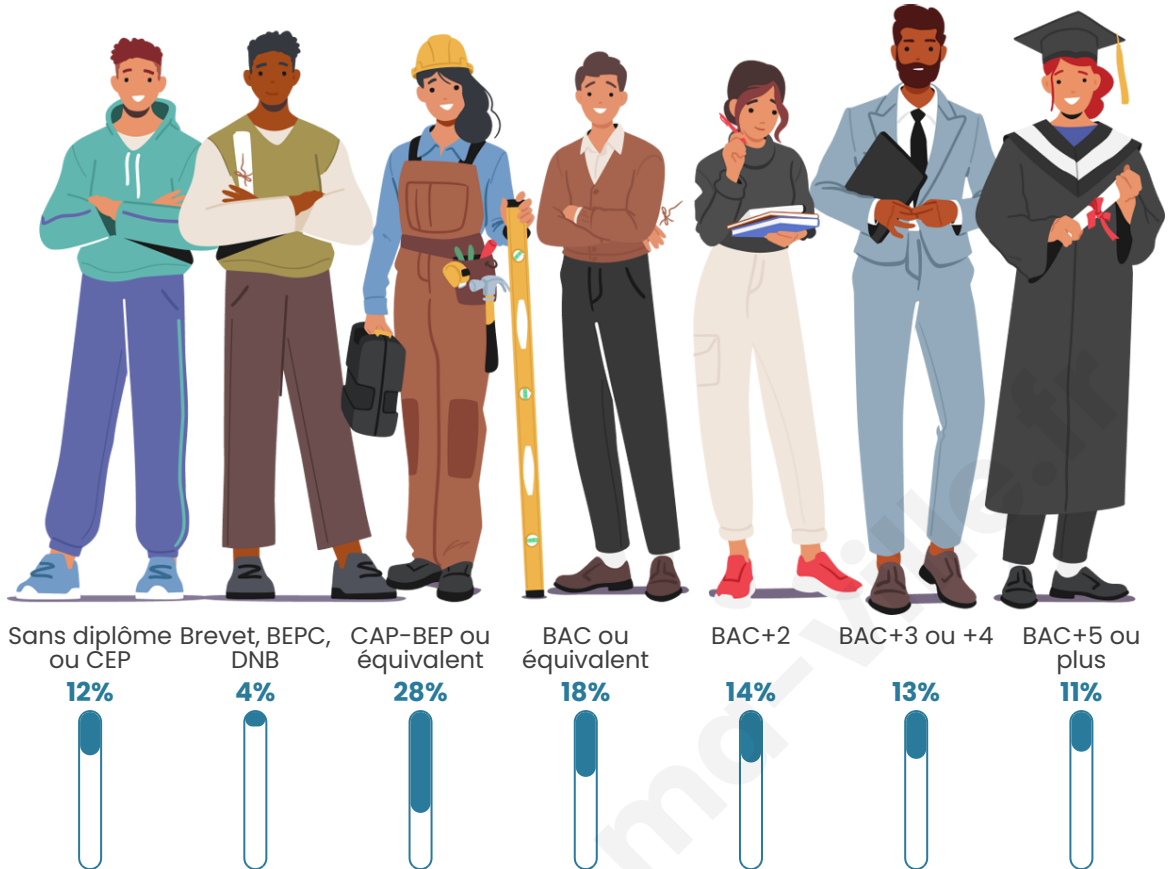

Tranche d'âge

Activité professionnelle

Niveau de diplôme

Composition des ménages

Profils électoraux

Premier tour

	Marine LE PEN	28.82 %
	Emmanuel MACRON	24.57 %
	Jean-Luc MÉLENCHON	14.33 %
	Éric ZEMMOUR	11.97 %
	Valérie PÉCRESSÉ	5.98 %
	Jean LASSALLE	4.57 %
	Yannick JADOT	3.46 %
	Nicolas DUPONT-AIGNAN	2.36 %
	Fabien ROUSSEL	1.89 %
	Anne HIDALGO	1.73 %
	Philippe POUTOU	0.31 %
	Nathalie ARTHAUD	0.00 %