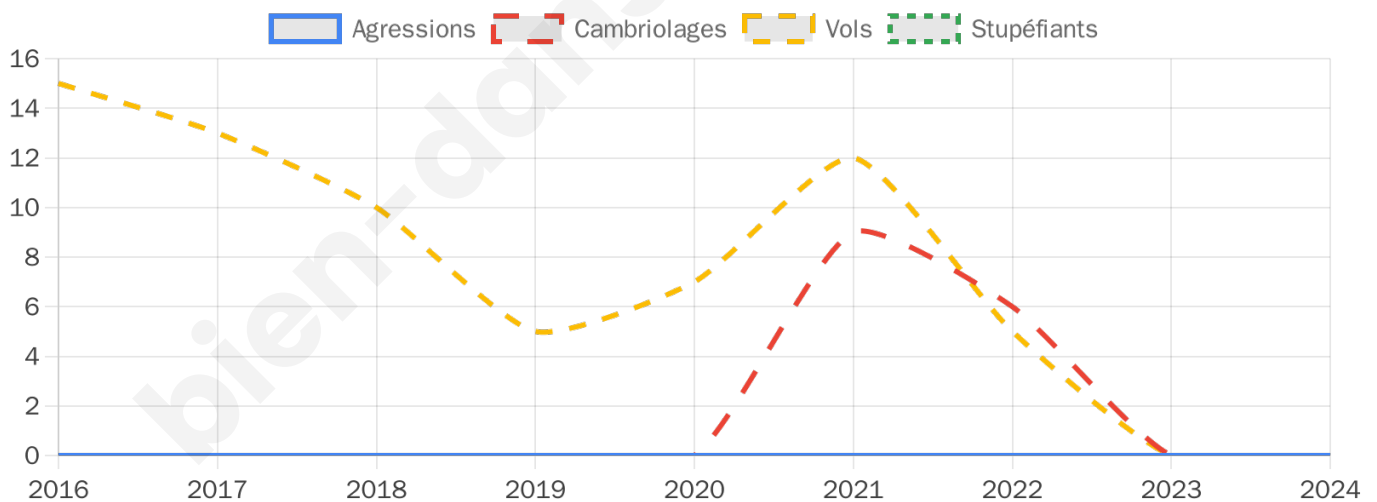

Sécurité

Agressions physiques / sexuelles

0

Cambriolages

0

Vols / dégradations

0

Stupéfiants

0

Evolution du nombre d'infractions