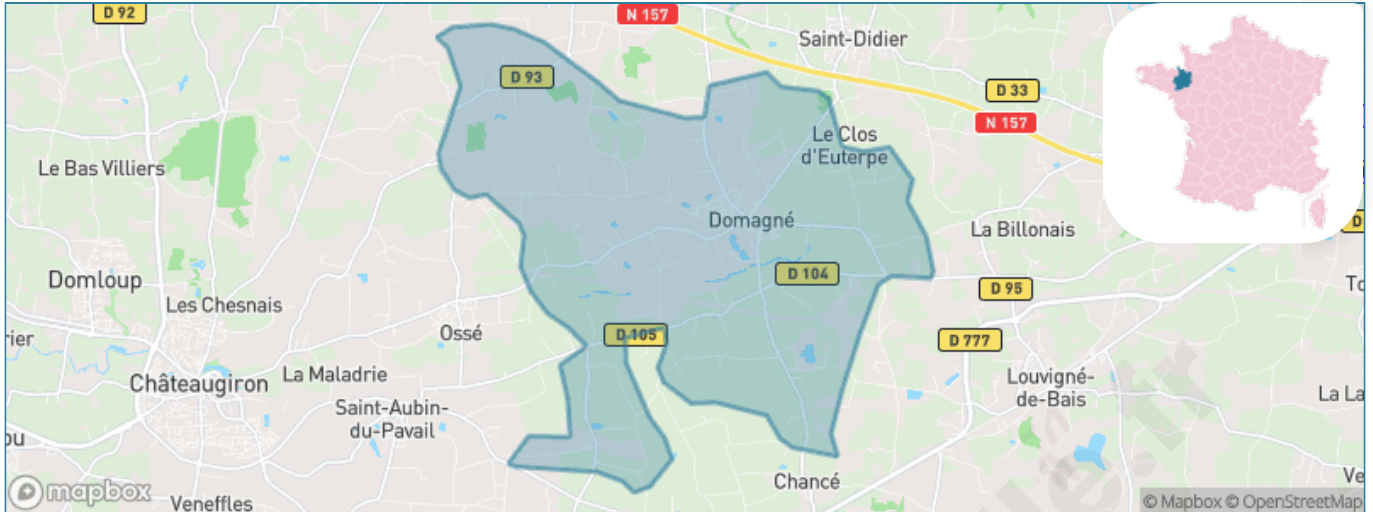

Version web

Ville de Domagné

Présenté par

BIEN dans
ma **VILLE** 

Sommaire

Situation géographique	3
Statistiques sur la population	4
Evolution du nombre d'habitants	4
Tranche d'âge	5
0-14 ans	5
15-29 ans	5
30-44 ans	5
45-59 ans	5
60-74 ans	5
75-89 ans	5
90 ans et +	5
Activité professionnelle	5
Agriculteurs	5
Artisans, Commerçants	5
Cadres et sup.	5
Professions intermédiaires	5
Employé	5
Ouvrier	5
Retraité	5
Autres	5
Niveau de diplôme	6
Sans diplôme ou CEP	6
Brevet, BEPC, DNB	6
CAP-BEP ou équivalent	6
BAC ou équivalent	6
BAC+2	6
BAC+3 ou +4	6
BAC+5 ou plus	6
Composition des ménages	6
Couple sans enfant	6
Couple avec enfant(s)	6
Famille monoparentale	6
Colocation / Autre	6
Personnes seules	6
Profil électoraux	7
Premier tour	7
Sécurité	8
Evolution du nombre d'infractions	8
Pour comparer	9
Services à la population	10
Commerce	10
Éducation	10
Villes autour de Domagné	11
Avis sur la ville de Domagné	12
Moyenne par critère	12
Villes autour de Domagné	12
Répartition des avis par note	12
Répartition des avis par note	12

Situation géographique

i Informations clés

- **Région** : Bretagne
- **Département** : Ile-et-Vilaine
- **Code postal** : 35113
- **Superficie** : 29 km²

Statistiques sur la population

Nombre d'habitants

2 491