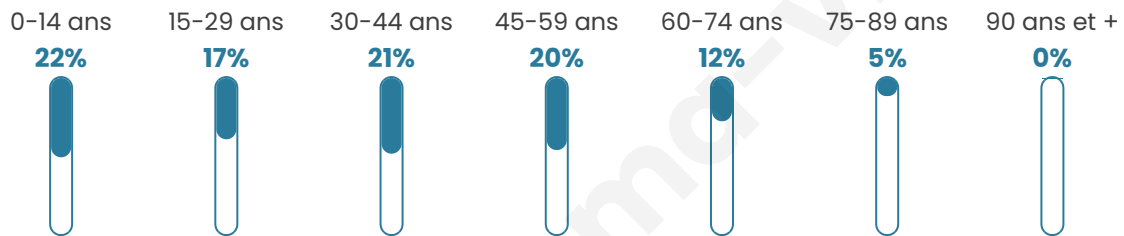

Age moyen

37 ans

Pop active

52.6%

Taux chômage

5.4%

Pop densité

86 h/km²

Revenu moyen

23 760 €/an

Evolution du nombre d'habitants

Sources : Institut national de la statistique et des études économiques (insee) selon Les dernières parutions officielles de 2024 portant sur les années 2020, 2021 et 2022.

Tranche d'âge

Activité professionnelle

Niveau de diplôme

Composition des ménages

Profils électoraux

Premier tour

	Emmanuel MACRON	37.21 %
	Marine LE PEN	21.63 %
	Jean-Luc MÉLENCHON	16.98 %
	Yannick JADOT	5.57 %
	Valérie PÉCRESSÉ	4.02 %
	Fabien ROUSSEL	3.17 %
	Éric ZEMMOUR	2.89 %
	Jean LASSALLE	2.82 %
	Anne HIDALGO	2.54 %
	Nicolas DUPONT- AIGNAN	1.83 %
	Nathalie ARTHAUD	0.70 %
	Philippe POUTOU	0.63 %