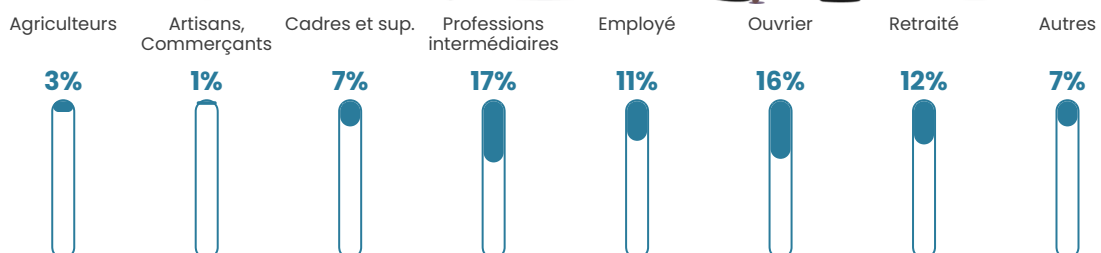

Revenu moyen

23 760 €/an

Evolution du nombre d'habitants

Sources : Institut national de la statistique et des études économiques (insee) selon Les dernières parutions officielles de 2024 portant sur les années 2020, 2021 et 2022.

Tranche d'âge

Activité professionnelle

Niveau de diplôme

Composition des ménages

Profils électoraux

Premier tour

	Emmanuel MACRON	37.21 %
	Marine LE PEN	21.63 %
	Jean-Luc MÉLENCHON	16.98 %
	Yannick JADOT	5.57 %
	Valérie PÉCRESSÉ	4.02 %
	Fabien ROUSSEL	3.17 %
	Éric ZEMMOUR	2.89 %
	Jean LASSALLE	2.82 %
	Anne HIDALGO	2.54 %
	Nicolas DUPONT- AIGNAN	1.83 %
	Nathalie ARTHAUD	0.70 %
	Philippe POUTOU	0.63 %