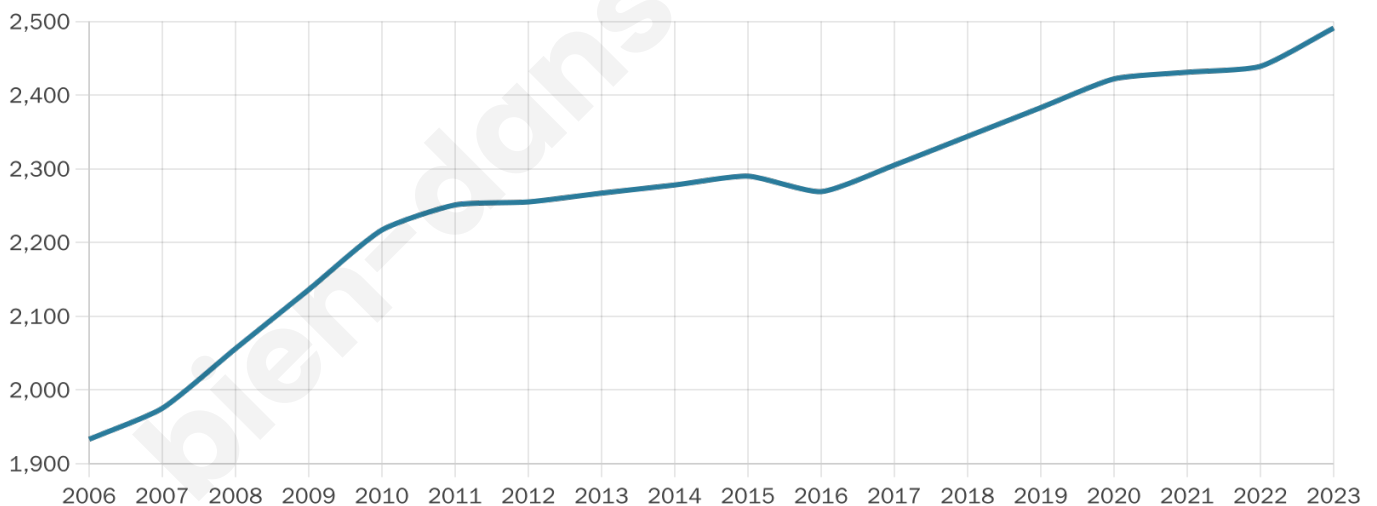

Age moyen

37 ans

Pop active

52.6%

Taux chômage

5.4%

Pop densité

86 h/km²

Revenu moyen

23 760 €/an

Evolution du nombre d'habitants

Sources : Institut national de la statistique et des études économiques (insee) selon Les dernières parutions officielles de 2024 portant sur les années 2020, 2021 et 2022.