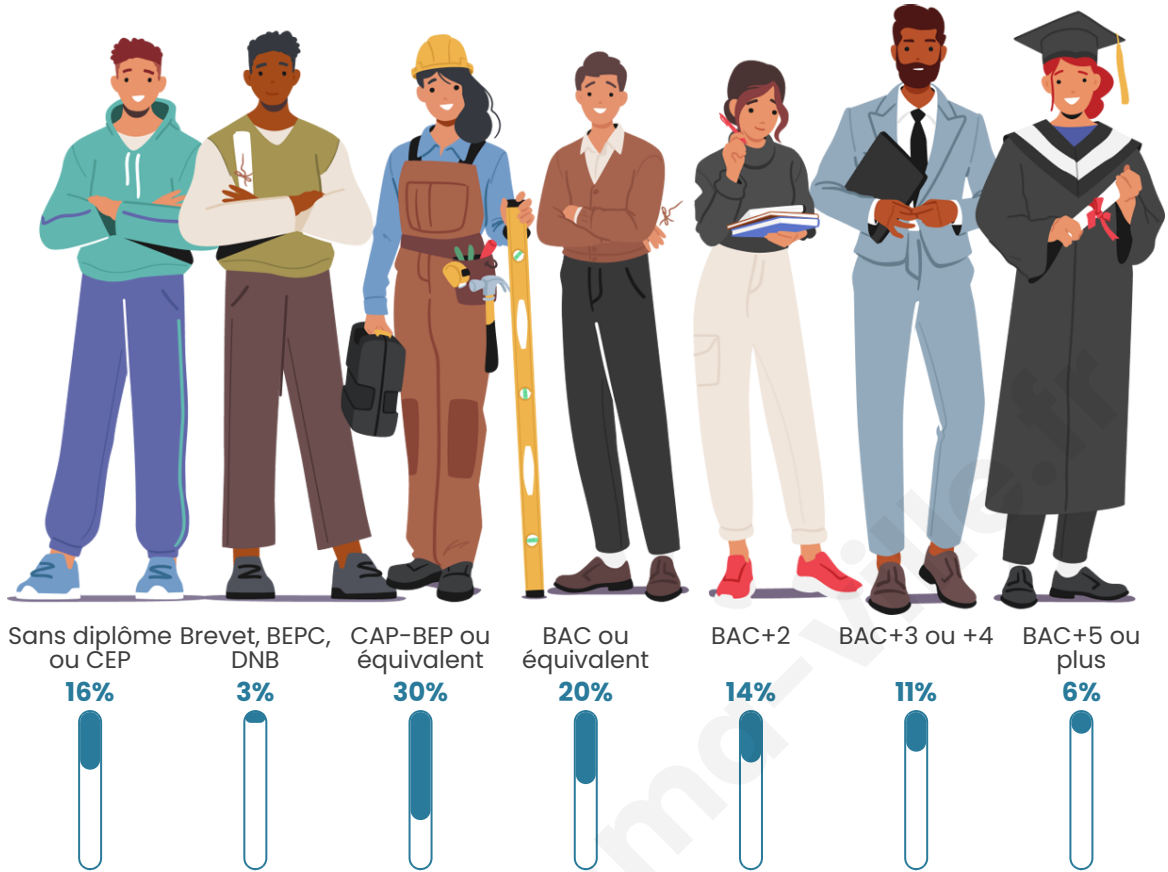

Tranche d'âge

Activité professionnelle

Niveau de diplôme

Composition des ménages

Profils électoraux

Premier tour

	Emmanuel MACRON	37.21 %
	Marine LE PEN	21.63 %
	Jean-Luc MÉLENCHON	16.98 %
	Yannick JADOT	5.57 %
	Valérie PÉCRESSÉ	4.02 %
	Fabien ROUSSEL	3.17 %
	Éric ZEMMOUR	2.89 %
	Jean LASSALLE	2.82 %
	Anne HIDALGO	2.54 %
	Nicolas DUPONT- AIGNAN	1.83 %
	Nathalie ARTHAUD	0.70 %
	Philippe POUTOU	0.63 %