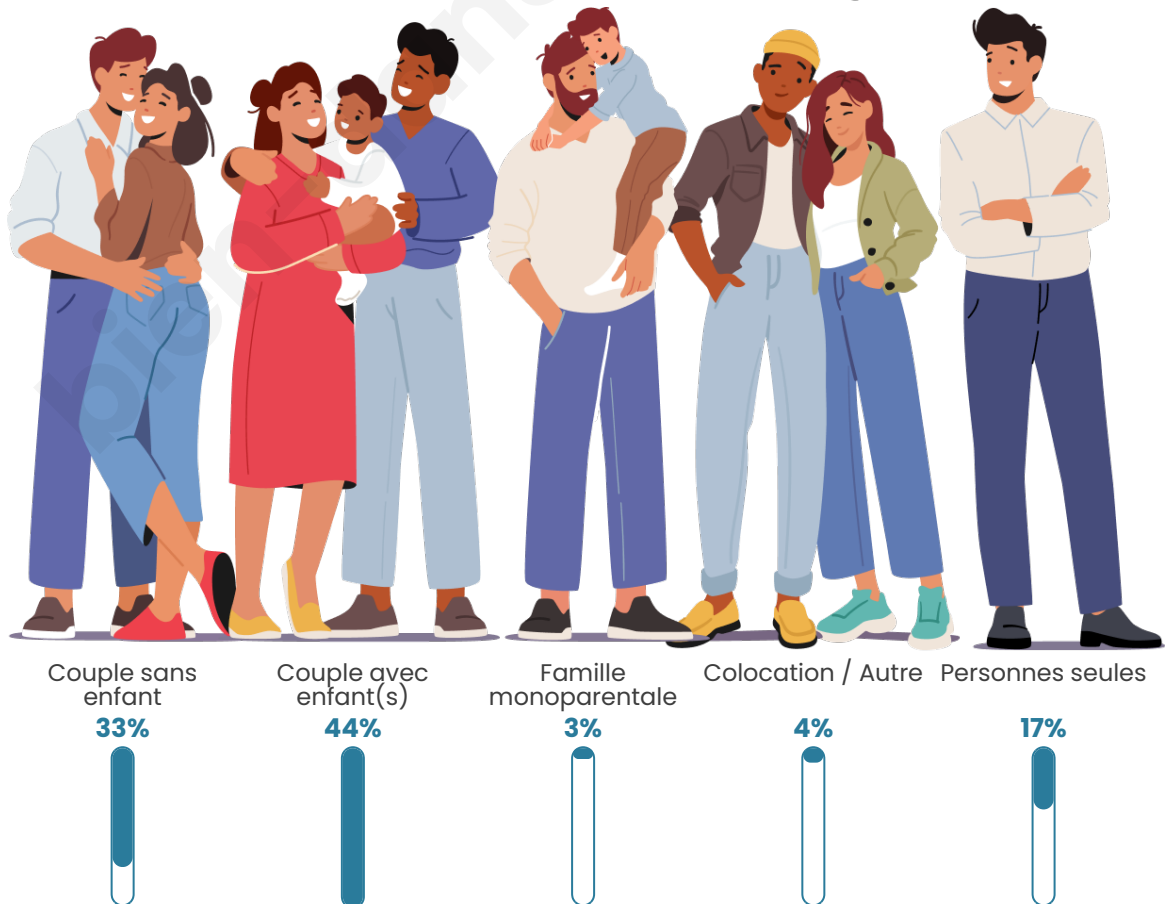

Tranche d'âge

Activité professionnelle

Niveau de diplôme

Composition des ménages

Profils électoraux

Premier tour

	Emmanuel MACRON	37.21 %
	Marine LE PEN	21.63 %
	Jean-Luc MÉLENCHON	16.98 %
	Yannick JADOT	5.57 %
	Valérie PÉCRESSÉ	4.02 %
	Fabien ROUSSEL	3.17 %
	Éric ZEMMOUR	2.89 %
	Jean LASSALLE	2.82 %
	Anne HIDALGO	2.54 %
	Nicolas DUPONT- AIGNAN	1.83 %
	Nathalie ARTHAUD	0.70 %
	Philippe POUTOU	0.63 %