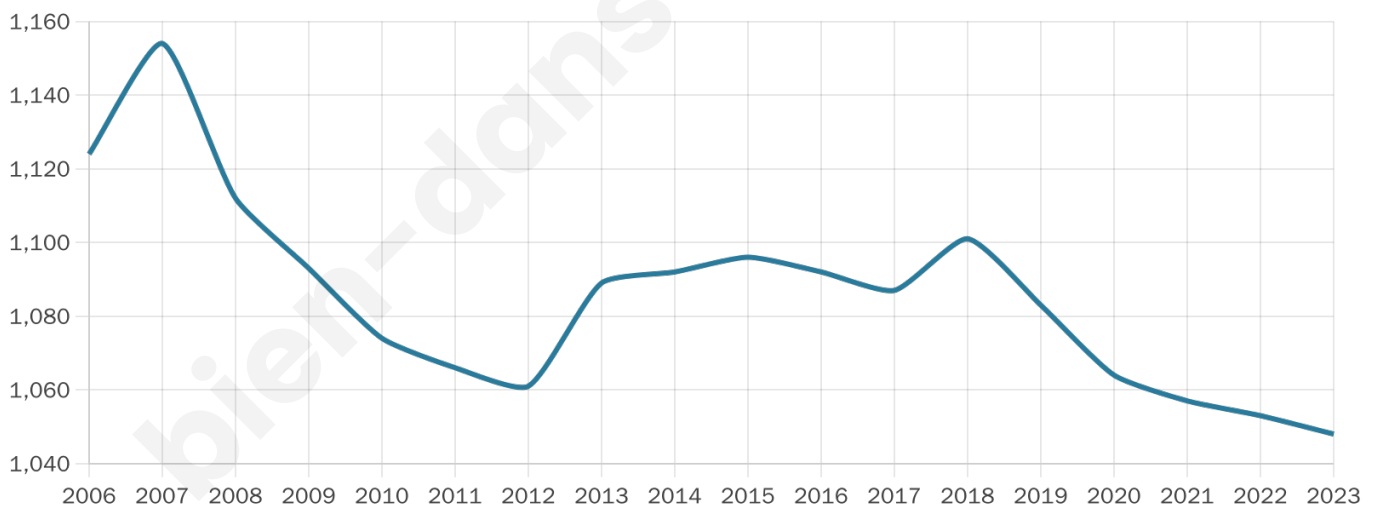

# Statistiques sur la population

Nombre d'habitants

**1 048**

Age moyen

**43 ans**

Pop active

**47.6%**

Taux chômage

**11.5%**

Pop densité

**131 h/km<sup>2</sup>**

Revenu moyen

**22 400 €/an**

## Evolution du nombre d'habitants

Sources : Institut national de la statistique et des études économiques (insee) selon Les dernières parutions officielles de 2024 portant sur les années 2020, 2021 et 2022.