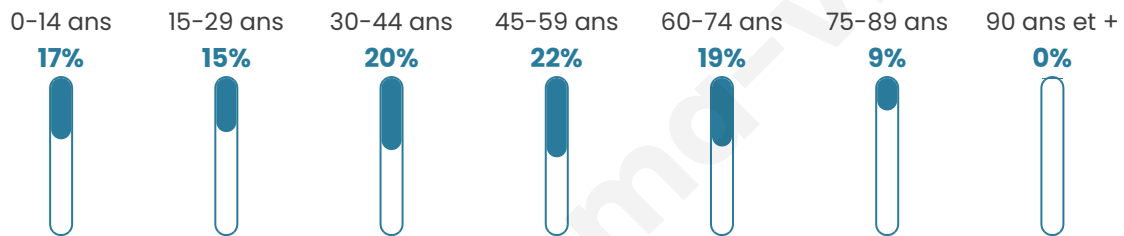

# Statistiques sur la population

Nombre d'habitants

**1 048**

Age moyen

**43 ans**

Pop active

**47.6%**

Taux chômage

**11.5%**

Pop densité

**131 h/km<sup>2</sup>**

Revenu moyen

**22 400 €/an**

## Evolution du nombre d'habitants

Sources : Institut national de la statistique et des études économiques (insee) selon Les dernières parutions officielles de 2024 portant sur les années 2020, 2021 et 2022.

## Tranche d'âge