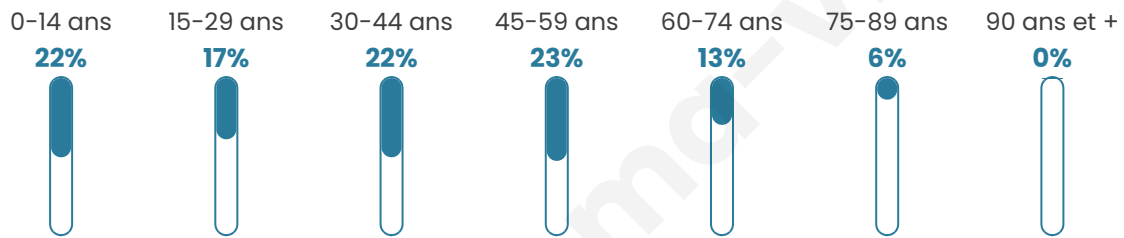

# Statistiques sur la population

Nombre d'habitants

**651**

Age moyen

**38 ans**

Pop active

**56.5%**

Taux chômage

**5.1%**

Pop densité

**24 h/km<sup>2</sup>**

Revenu moyen

**23 620 €/an**

## Evolution du nombre d'habitants

Sources : Institut national de la statistique et des études économiques (insee) selon Les dernières parutions officielles de 2024 portant sur les années 2020, 2021 et 2022.

## Tranche d'âge