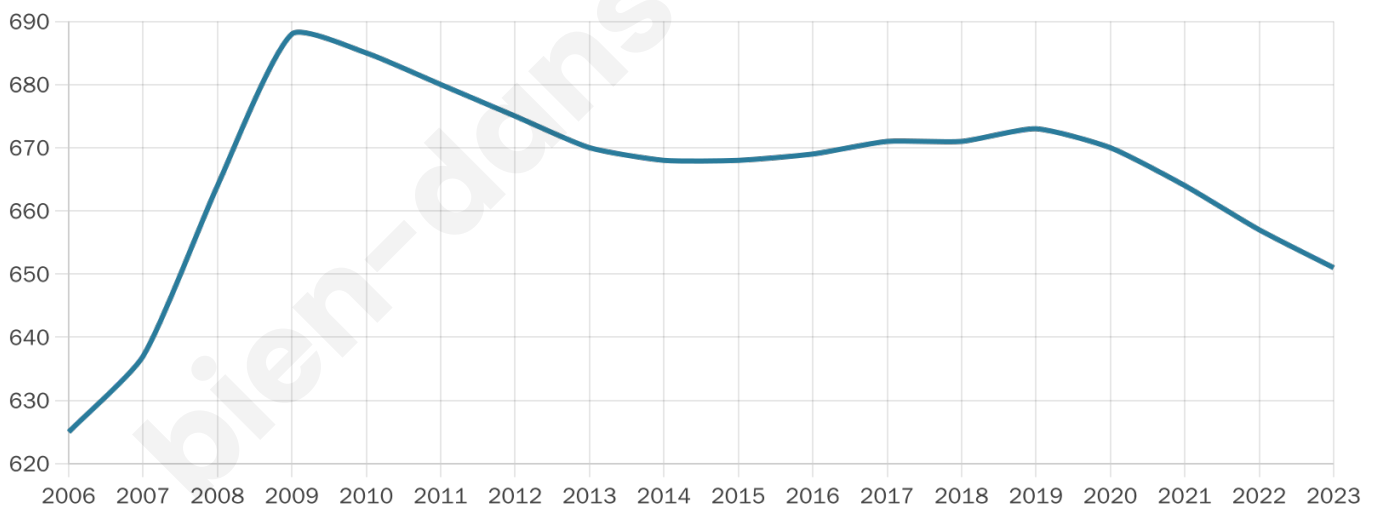

# Statistiques sur la population

Nombre d'habitants

**651**

Age moyen

**38 ans**

Pop active

**56.5%**

Taux chômage

**5.1%**

Pop densité

**24 h/km<sup>2</sup>**

Revenu moyen

**23 620 €/an**

## Evolution du nombre d'habitants

Sources : Institut national de la statistique et des études économiques (insee) selon Les dernières parutions officielles de 2024 portant sur les années 2020, 2021 et 2022.