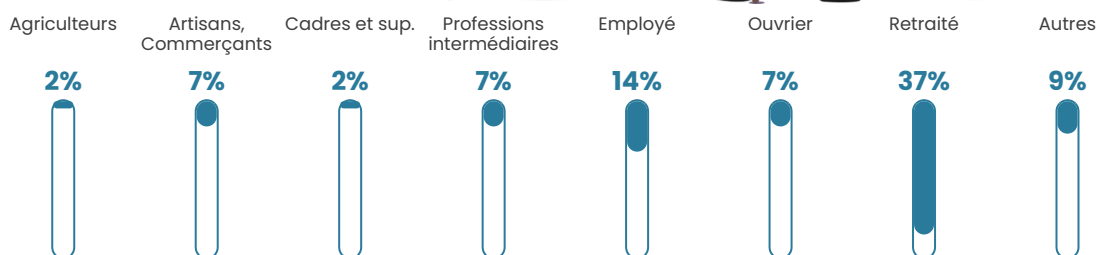

110 h/km²

Revenu moyen

22 910 €/an

Evolution du nombre d'habitants

Sources : Institut national de la statistique et des études économiques (insee) selon Les dernières parutions officielles de 2024 portant sur les années 2020, 2021 et 2022.

Tranche d'âge

Activité professionnelle

Niveau de diplôme

Composition des ménages

Profils électoraux

Premier tour

	Marine LE PEN	27.14 %
	Emmanuel MACRON	25.41 %
	Jean-Luc MÉLENCHON	19.70 %
	Éric ZEMMOUR	7.28 %
	Valérie PÉCRESSE	4.81 %
	Jean LASSALLE	4.36 %
	Yannick JADOT	4.28 %
	Nicolas DUPONT-AIGNAN	2.59 %
	Fabien ROUSSEL	1.81 %
	Anne HIDALGO	1.15 %
	Nathalie ARTHAUD	0.74 %
	Philippe POUTOU	0.74 %