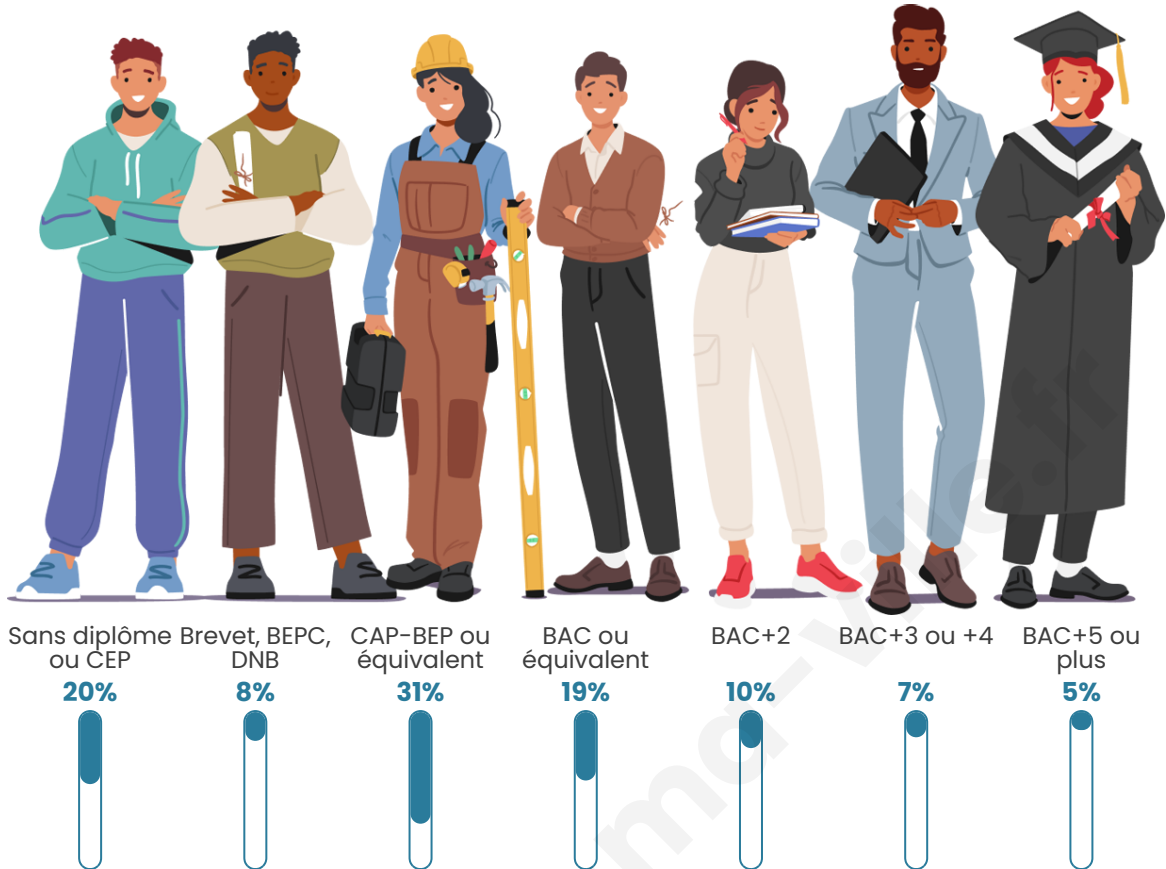

Tranche d'âge

Activité professionnelle

Niveau de diplôme

Composition des ménages

Profils électoraux

Premier tour

	Marine LE PEN	27.14 %
	Emmanuel MACRON	25.41 %
	Jean-Luc MÉLENCHON	19.70 %
	Éric ZEMMOUR	7.28 %
	Valérie PÉCRESSE	4.81 %
	Jean LASSALLE	4.36 %
	Yannick JADOT	4.28 %
	Nicolas DUPONT-AIGNAN	2.59 %
	Fabien ROUSSEL	1.81 %
	Anne HIDALGO	1.15 %
	Nathalie ARTHAUD	0.74 %
	Philippe POUTOU	0.74 %