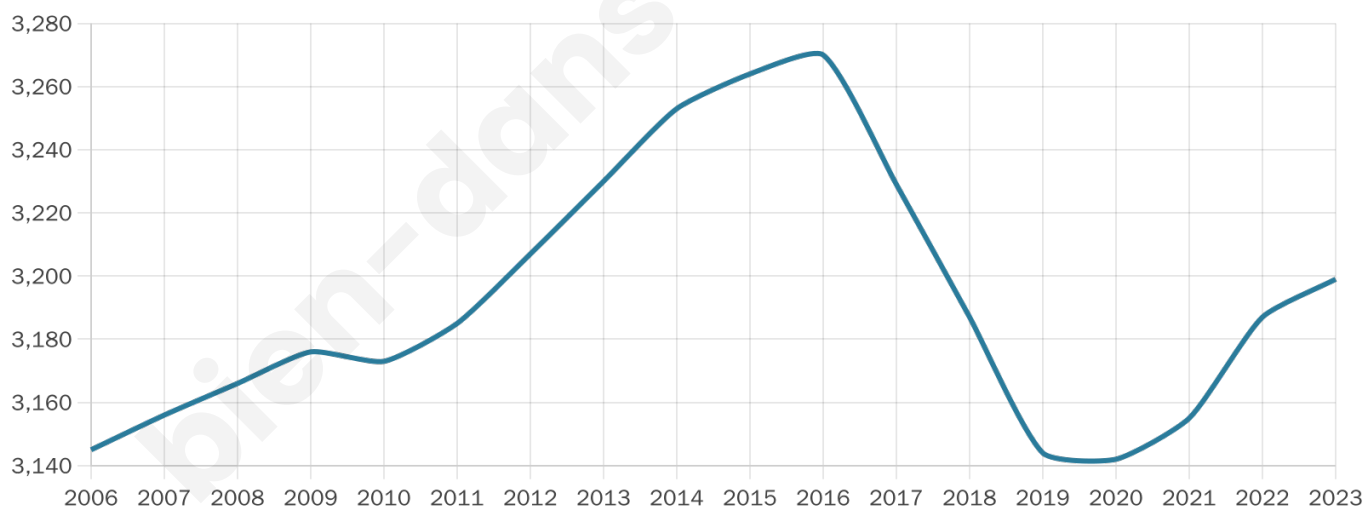

3 199

Age moyen

50 ans

Pop active

39.1%

Taux chômage

10.3%

Pop densité

110 h/km²

Revenu moyen

22 910 €/an

Evolution du nombre d'habitants

Sources : Institut national de la statistique et des études économiques (insee) selon Les dernières parutions officielles de 2024 portant sur les années 2020, 2021 et 2022.