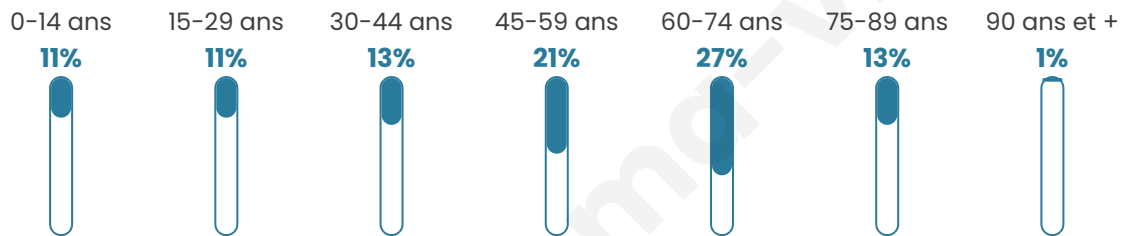

3 199

Age moyen

50 ans

Pop active

39.1%

Taux chômage

10.3%

Pop densité

110 h/km²

Revenu moyen

22 910 €/an

Evolution du nombre d'habitants

Sources : Institut national de la statistique et des études économiques (insee) selon Les dernières parutions officielles de 2024 portant sur les années 2020, 2021 et 2022.

Tranche d'âge

Activité professionnelle

Niveau de diplôme

Composition des ménages

Profils électoraux

Premier tour

	Marine LE PEN	27.14 %
	Emmanuel MACRON	25.41 %
	Jean-Luc MÉLENCHON	19.70 %
	Éric ZEMMOUR	7.28 %
	Valérie PÉCRESSE	4.81 %
	Jean LASSALLE	4.36 %
	Yannick JADOT	4.28 %
	Nicolas DUPONT-AIGNAN	2.59 %
	Fabien ROUSSEL	1.81 %
	Anne HIDALGO	1.15 %
	Nathalie ARTHAUD	0.74 %
	Philippe POUTOU	0.74 %