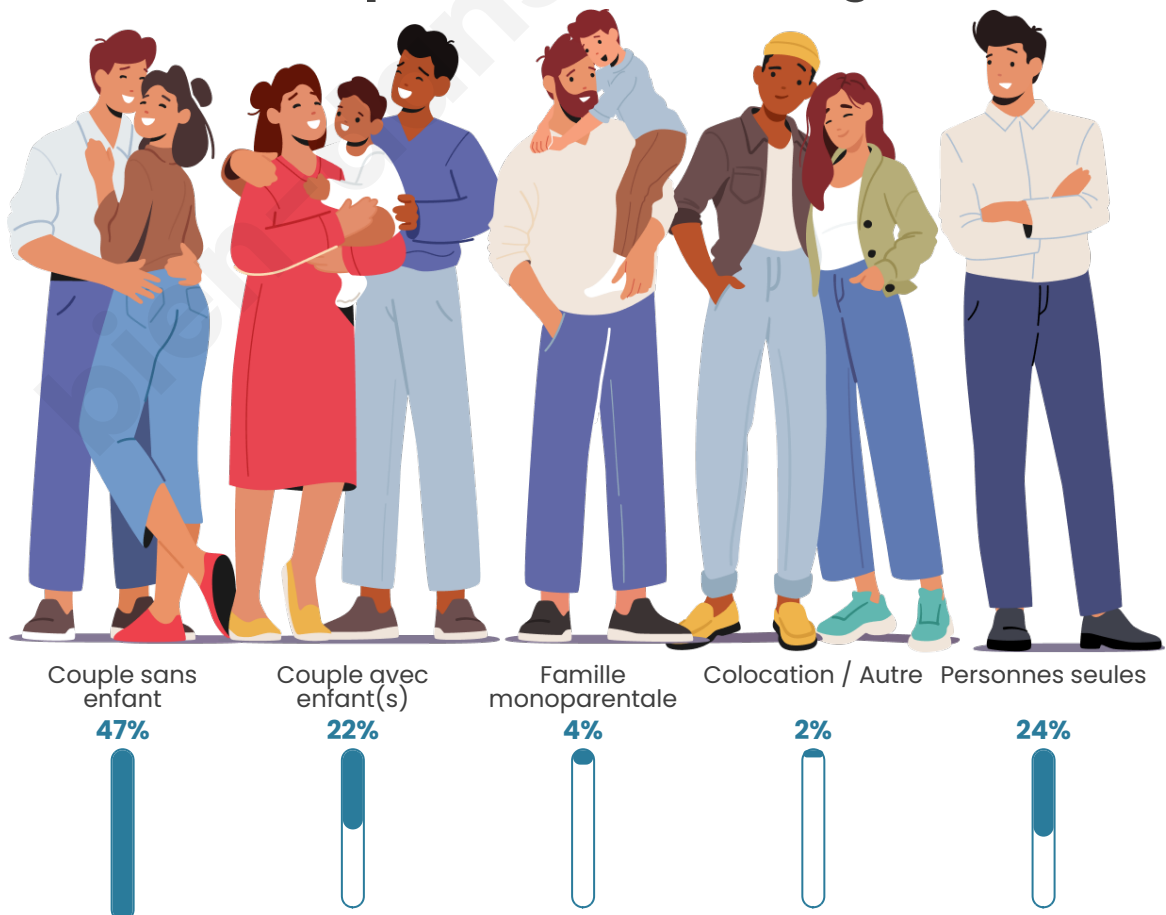

Tranche d'âge

Activité professionnelle

Niveau de diplôme

Composition des ménages

Profils électoraux

Premier tour

	Marine LE PEN	27.14 %
	Emmanuel MACRON	25.41 %
	Jean-Luc MÉLENCHON	19.70 %
	Éric ZEMMOUR	7.28 %
	Valérie PÉCRESSE	4.81 %
	Jean LASSALLE	4.36 %
	Yannick JADOT	4.28 %
	Nicolas DUPONT-AIGNAN	2.59 %
	Fabien ROUSSEL	1.81 %
	Anne HIDALGO	1.15 %
	Nathalie ARTHAUD	0.74 %
	Philippe POUTOU	0.74 %