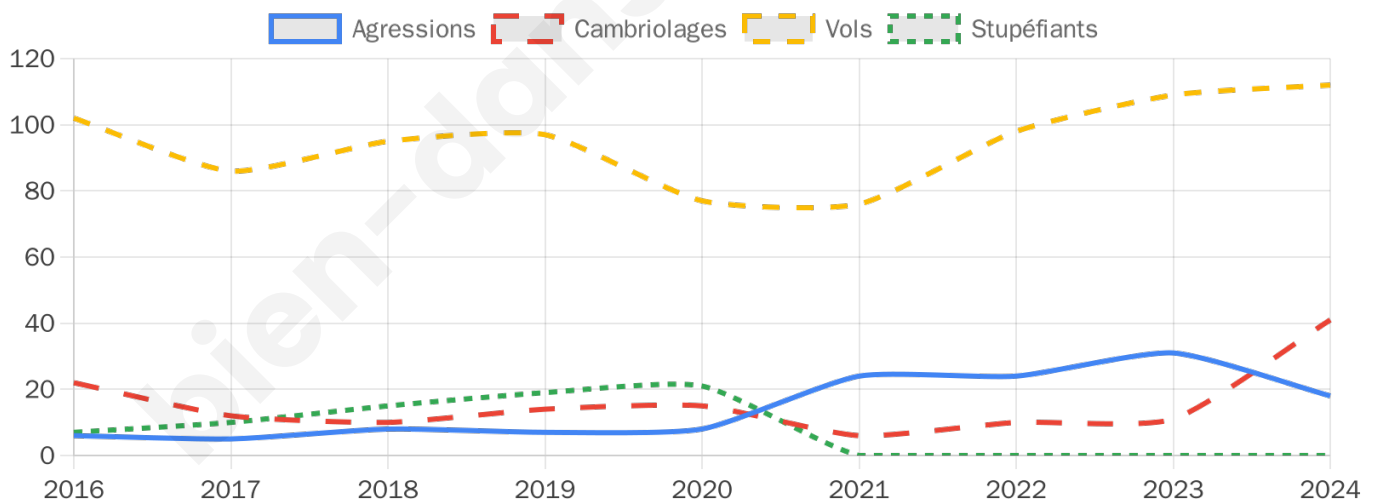

3 170 inscrits

Participation : 77.95%

Votes blancs : 1.13%

Votes nuls : 0.45%

Second tour

	Emmanuel MACRON	52,3 %
	Marine LE PEN	47,7 %

3 173 inscrits

Participation : 75.98%

Votes blancs : 7.88%

Votes nuls : 1.95%

Sécurité

Agressions physiques / sexuelles

18

Cambriolages

41

Vols / dégradations

112

Stupéfiants

0

Evolution du nombre d'infractions

Pour comparer

(en proportion du nombre d'habitants)

Sources : Bases statistiques communale, départementale et régionale de la délinquance enregistrée par la police et la gendarmerie nationales selon les dernières parutions officielles de 2025 portant sur l'année 2024 ([data.gouv](https://data.gouv.fr)).