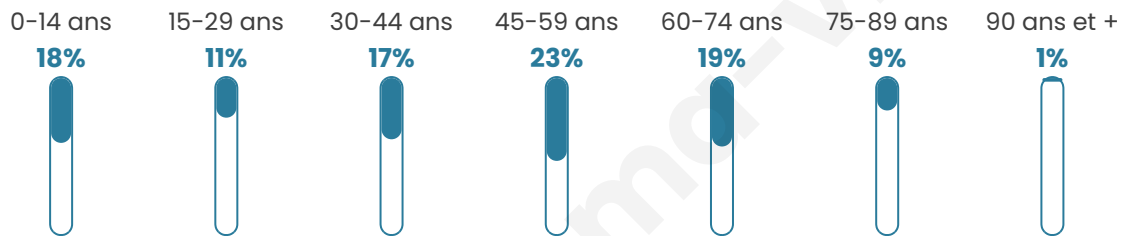

# Statistiques sur la population

Nombre d'habitants

**719**

Age moyen

**44 ans**

Pop active

**47.4%**

Taux chômage

**7.7%**

Pop densité

**38 h/km<sup>2</sup>**

Revenu moyen

**22 200 €/an**

## Evolution du nombre d'habitants

Sources : Institut national de la statistique et des études économiques (insee) selon Les dernières parutions officielles de 2024 portant sur les années 2020, 2021 et 2022.

## Tranche d'âge