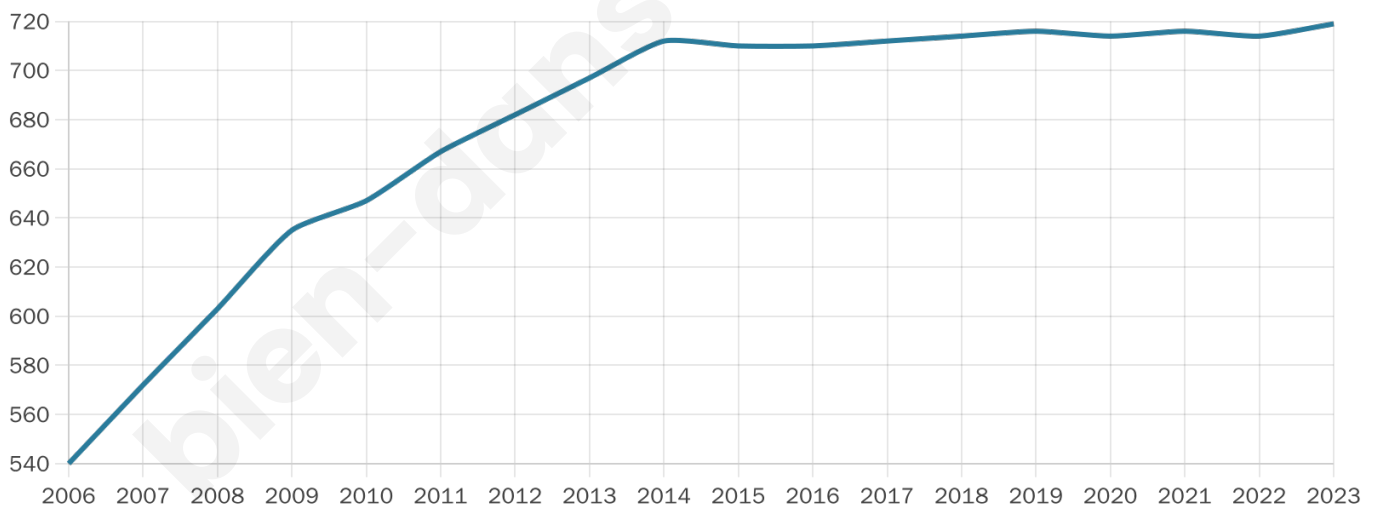

# Statistiques sur la population

Nombre d'habitants

**719**

Age moyen

**44 ans**

Pop active

**47.4%**

Taux chômage

**7.7%**

Pop densité

**38 h/km<sup>2</sup>**

Revenu moyen

**22 200 €/an**

## Evolution du nombre d'habitants

Sources : Institut national de la statistique et des études économiques (insee) selon Les dernières parutions officielles de 2024 portant sur les années 2020, 2021 et 2022.