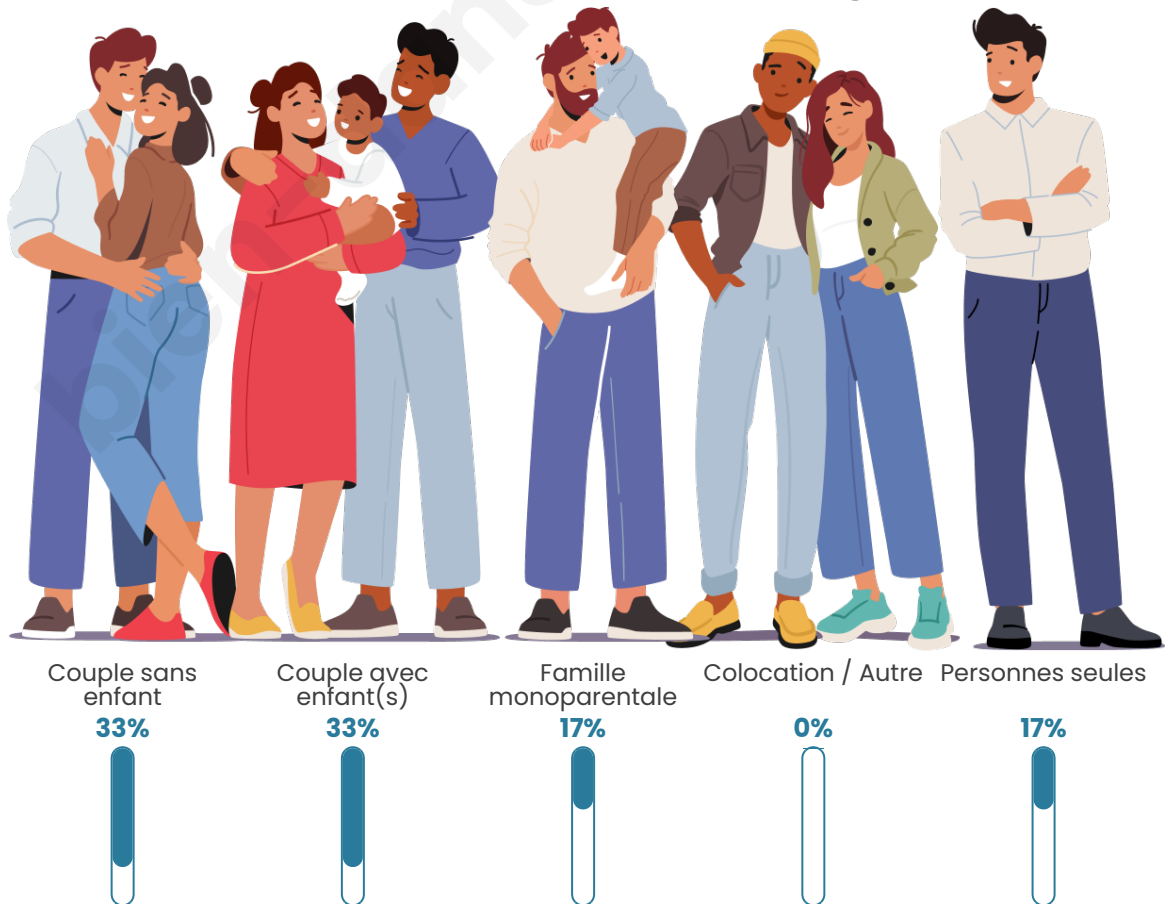

Tranche d'âge

Activité professionnelle

Niveau de diplôme

Composition des ménages

Profils électoraux

Premier tour

	Marine LE PEN	33.33 %
	Emmanuel MACRON	25.64 %
	Jean LASSALLE	10.26 %
	Éric ZEMMOUR	10.26 %
	Jean-Luc MÉLENCHON	7.69 %
	Valérie PÉCRESSE	5.13 %
	Nathalie ARTHAUD	2.56 %
	Fabien ROUSSEL	2.56 %
	Yannick JADOT	2.56 %
	Anne HIDALGO	0.00 %
	Philippe POUTOU	0.00 %
	Nicolas DUPONT-AIGNAN	0.00 %