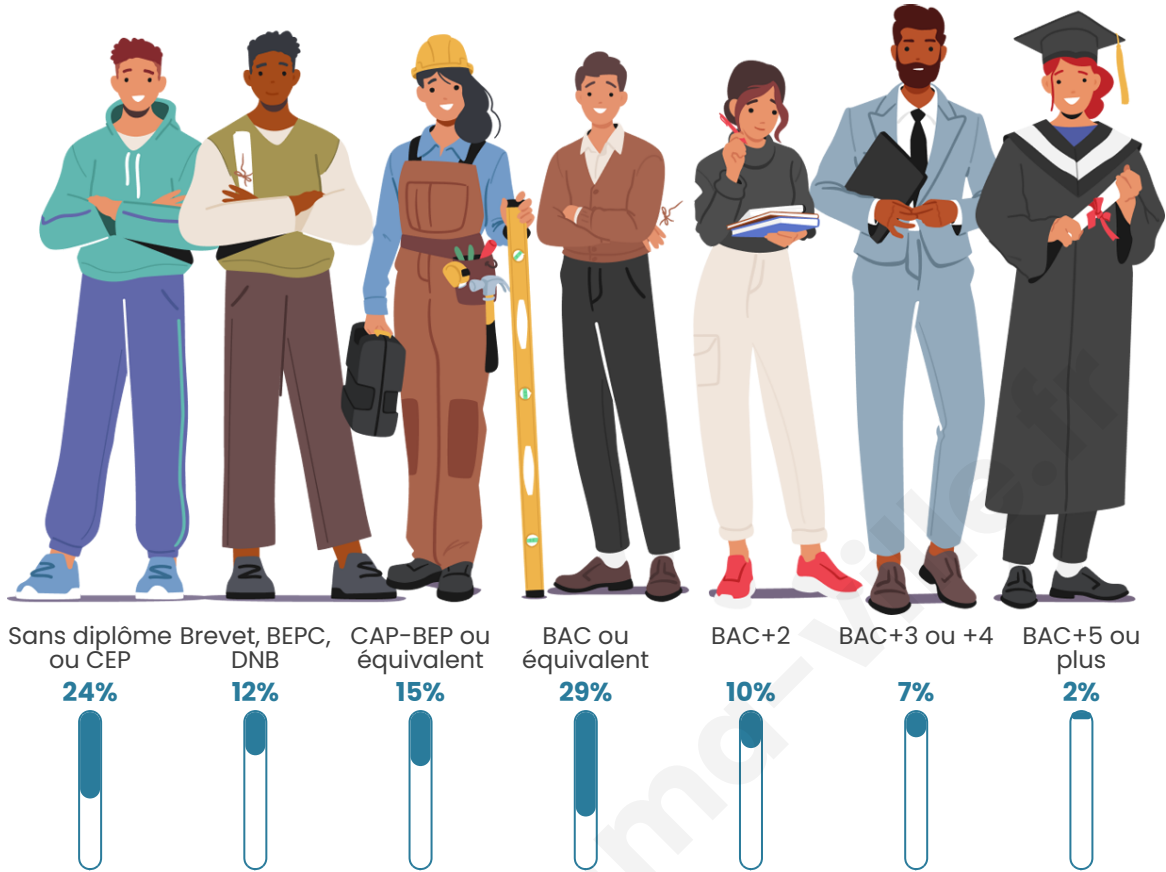

Niveau de diplôme