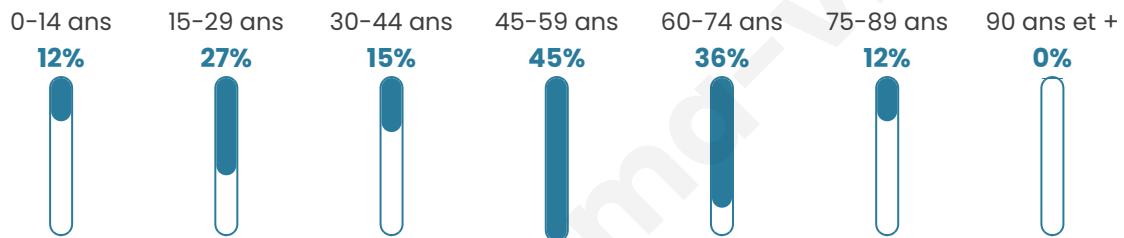

Version web

Ville de Dolignon

Présenté par

BIEN dans
ma **VILLE** 

Sommaire

Situation géographique	3
Statistiques sur la population	4
Evolution du nombre d'habitants	4
Tranche d'âge	5
0-14 ans	5
15-29 ans	5
30-44 ans	5
45-59 ans	5
60-74 ans	5
75-89 ans	5
90 ans et +	5
Activité professionnelle	5
Agriculteurs	5
Artisans, Commerçants	5
Cadres et sup.	5
Professions intermédiaires	5
Employé	5
Ouvrier	5
Retraité	5
Autres	5
Niveau de diplôme	6
Sans diplôme ou CEP	6
Brevet, BEPC, DNB	6
CAP-BEP ou équivalent	6
BAC ou équivalent	6
BAC+2	6
BAC+3 ou +4	6
BAC+5 ou plus	6
Composition des ménages	6
Couple sans enfant	6
Couple avec enfant(s)	6
Famille monoparentale	6
Colocation / Autre	6
Personnes seules	6
Profils électoraux	7
Premier tour	7
Sécurité	8
Evolution du nombre d'infractions	8
Pour comparer	9
Services à la population	10
Commerce	10
Éducation	10
Villes autour de Dolignon	11

Situation géographique

i Informations clés

- **Région** : Hauts-de-France
- **Département** : Aisne
- **Code postal** : 02360
- **Superficie** : 3 km²

Statistiques sur la population

Nombre d'habitants

30

Age moyen

47 ans

Pop active

70%

Taux chômage

0%

Pop densité

10 h/km²

Revenu moyen

Tranche d'âge

Activité professionnelle

Niveau de diplôme

Composition des ménages

Profils électoraux

Premier tour

	Marine LE PEN	33.33 %
	Emmanuel MACRON	25.64 %
	Jean LASSALLE	10.26 %
	Éric ZEMMOUR	10.26 %
	Jean-Luc MÉLENCHON	7.69 %
	Valérie PÉCRESSE	5.13 %
	Nathalie ARTHAUD	2.56 %
	Fabien ROUSSEL	2.56 %
	Yannick JADOT	2.56 %
	Anne HIDALGO	0.00 %
	Philippe POUTOU	0.00 %
	Nicolas DUPONT-AIGNAN	0.00 %