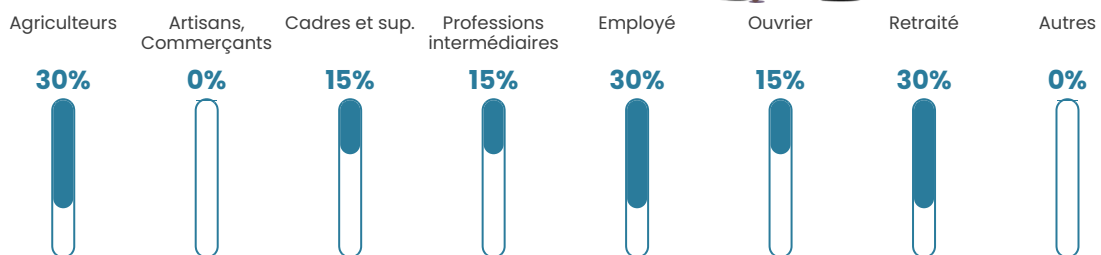

NC

Evolution du nombre d'habitants

Sources : Institut national de la statistique et des études économiques (insee) selon Les dernières parutions officielles de 2024 portant sur les années 2020, 2021 et 2022.

Tranche d'âge

Activité professionnelle

Niveau de diplôme

Composition des ménages

Profils électoraux

Premier tour

	Marine LE PEN	33.33 %
	Emmanuel MACRON	25.64 %
	Jean LASSALLE	10.26 %
	Éric ZEMMOUR	10.26 %
	Jean-Luc MÉLENCHON	7.69 %
	Valérie PÉCRESSE	5.13 %
	Nathalie ARTHAUD	2.56 %
	Fabien ROUSSEL	2.56 %
	Yannick JADOT	2.56 %
	Anne HIDALGO	0.00 %
	Philippe POUTOU	0.00 %
	Nicolas DUPONT-AIGNAN	0.00 %