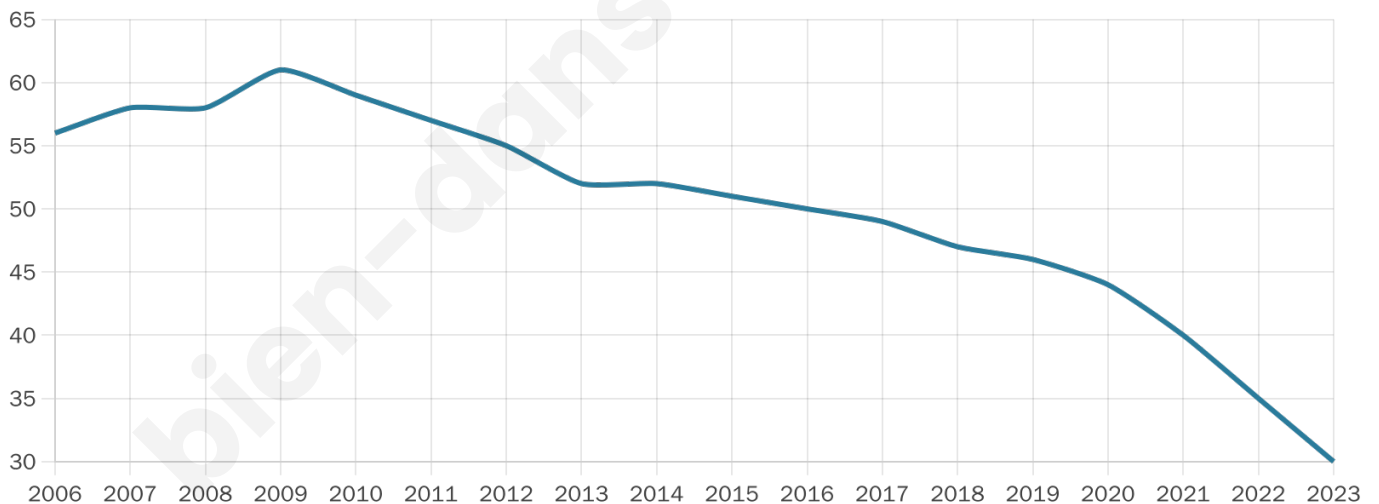

Version web

Ville de Dolignon

Présenté par

BIEN dans
ma **VILLE** 

Sommaire

Situation géographique	3
Statistiques sur la population	4
Evolution du nombre d'habitants	4
Tranche d'âge	5
0-14 ans	5
15-29 ans	5
30-44 ans	5
45-59 ans	5
60-74 ans	5
75-89 ans	5
90 ans et +	5
Activité professionnelle	5
Agriculteurs	5
Artisans, Commerçants	5
Cadres et sup.	5
Professions intermédiaires	5
Employé	5
Ouvrier	5
Retraité	5
Autres	5
Niveau de diplôme	6
Sans diplôme ou CEP	6
Brevet, BEPC, DNB	6
CAP-BEP ou équivalent	6
BAC ou équivalent	6
BAC+2	6
BAC+3 ou +4	6
BAC+5 ou plus	6
Composition des ménages	6
Couple sans enfant	6
Couple avec enfant(s)	6
Famille monoparentale	6
Colocation / Autre	6
Personnes seules	6
Profils électoraux	7
Premier tour	7
Sécurité	8
Evolution du nombre d'infractions	8
Pour comparer	9
Services à la population	10
Commerce	10
Éducation	10
Villes autour de Dolignon	11

47 ans

Pop active

70%

Taux chômage

0%

Pop densité

10 h/km²

Revenu moyen

NC

Evolution du nombre d'habitants

Sources : Institut national de la statistique et des études économiques (insee) selon Les dernières parutions officielles de 2024 portant sur les années 2020, 2021 et 2022.