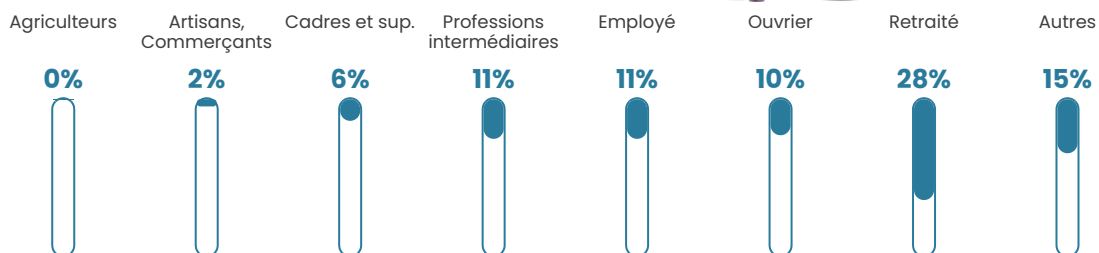

9.6%

Pop densité

627 h/km²

Revenu moyen

21 070 €/an

Evolution du nombre d'habitants

Sources : Institut national de la statistique et des études économiques (insee) selon Les dernières parutions officielles de 2024 portant sur les années 2020, 2021 et 2022.

Tranche d'âge

Activité professionnelle

Niveau de diplôme

Composition des ménages

Profils électoraux

Premier tour

	Emmanuel MACRON	26.57 %
	Jean-Luc MÉLENCHON	24.28 %
	Marine LE PEN	21.38 %
	Éric ZEMMOUR	6.79 %
	Valérie PÉCRESSE	6.02 %
	Yannick JADOT	4.85 %
	Jean LASSALLE	2.42 %
	Fabien ROUSSEL	2.19 %
	Nicolas DUPONT- AIGNAN	2.19 %
	Anne HIDALGO	1.84 %
	Philippe POUTOU	0.88 %
	Nathalie ARTHAUD	0.58 %