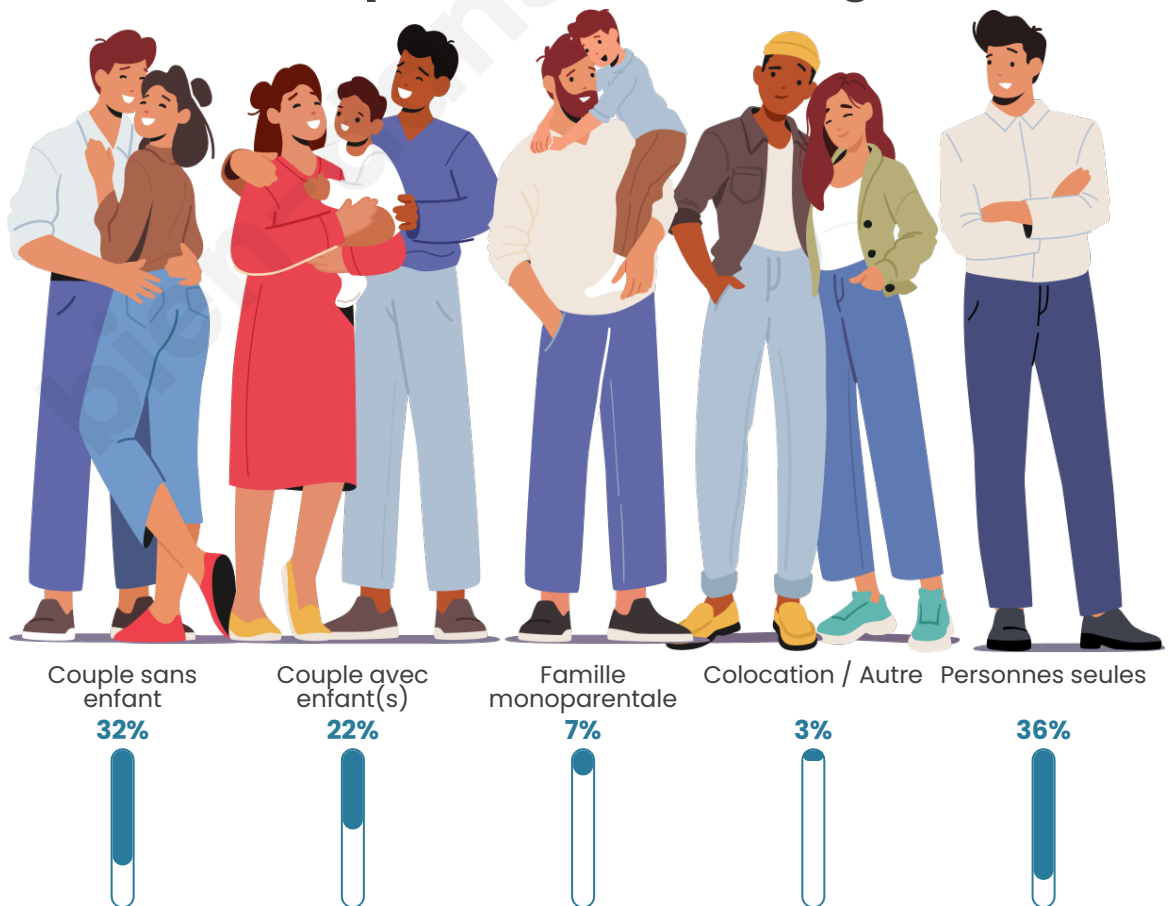

Tranche d'âge

Activité professionnelle

Niveau de diplôme

Composition des ménages

Profils électoraux

Premier tour

	Emmanuel MACRON	26.57 %
	Jean-Luc MÉLENCHON	24.28 %
	Marine LE PEN	21.38 %
	Éric ZEMMOUR	6.79 %
	Valérie PÉCRESSE	6.02 %
	Yannick JADOT	4.85 %
	Jean LASSALLE	2.42 %
	Fabien ROUSSEL	2.19 %
	Nicolas DUPONT- AIGNAN	2.19 %
	Anne HIDALGO	1.84 %
	Philippe POUTOU	0.88 %
	Nathalie ARTHAUD	0.58 %