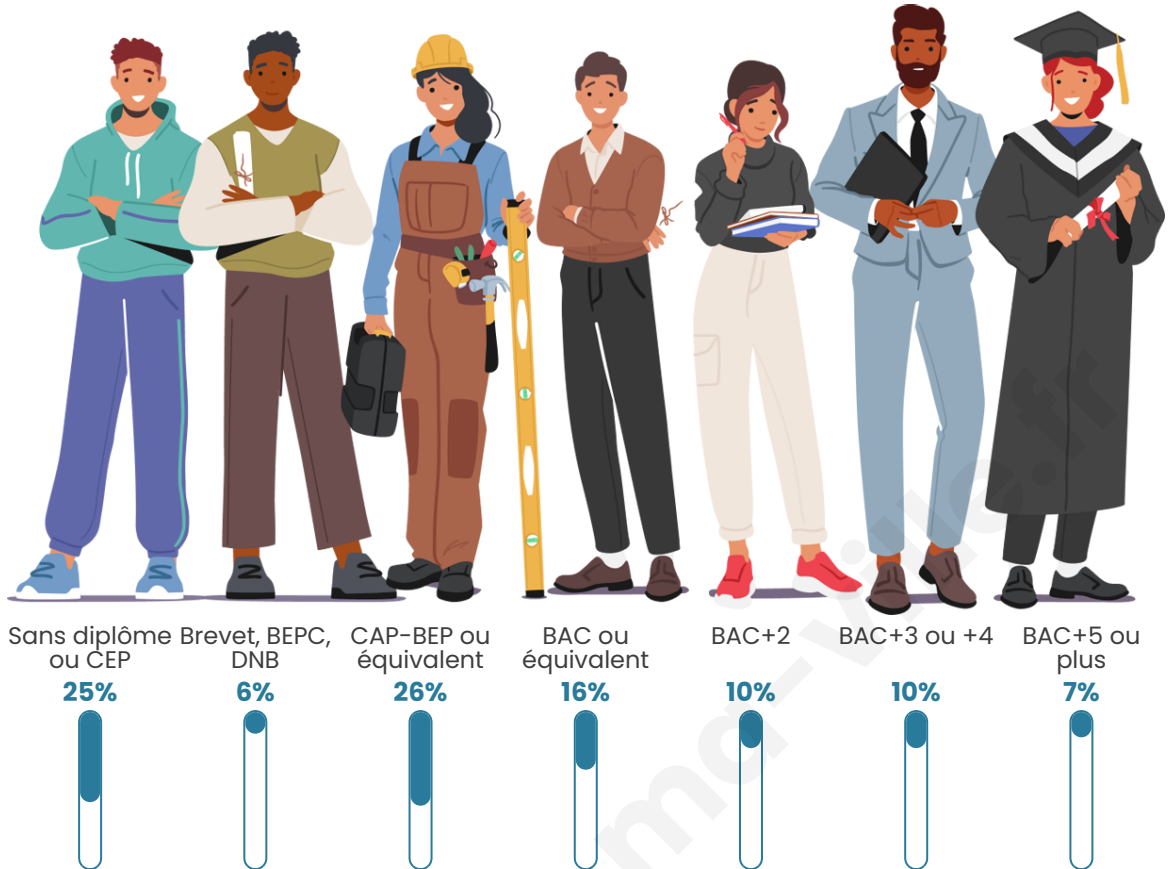

Statistiques sur la population

Nombre d'habitants

23 840

Age moyen

45 ans

Pop active

40.7%

Taux chômage

Tranche d'âge

Activité professionnelle

Niveau de diplôme

Composition des ménages

Profils électoraux

Premier tour

	Emmanuel MACRON	26.57 %
	Jean-Luc MÉLENCHON	24.28 %
	Marine LE PEN	21.38 %
	Éric ZEMMOUR	6.79 %
	Valérie PÉCRESSE	6.02 %
	Yannick JADOT	4.85 %
	Jean LASSALLE	2.42 %
	Fabien ROUSSEL	2.19 %
	Nicolas DUPONT- AIGNAN	2.19 %
	Anne HIDALGO	1.84 %
	Philippe POUTOU	0.88 %
	Nathalie ARTHAUD	0.58 %