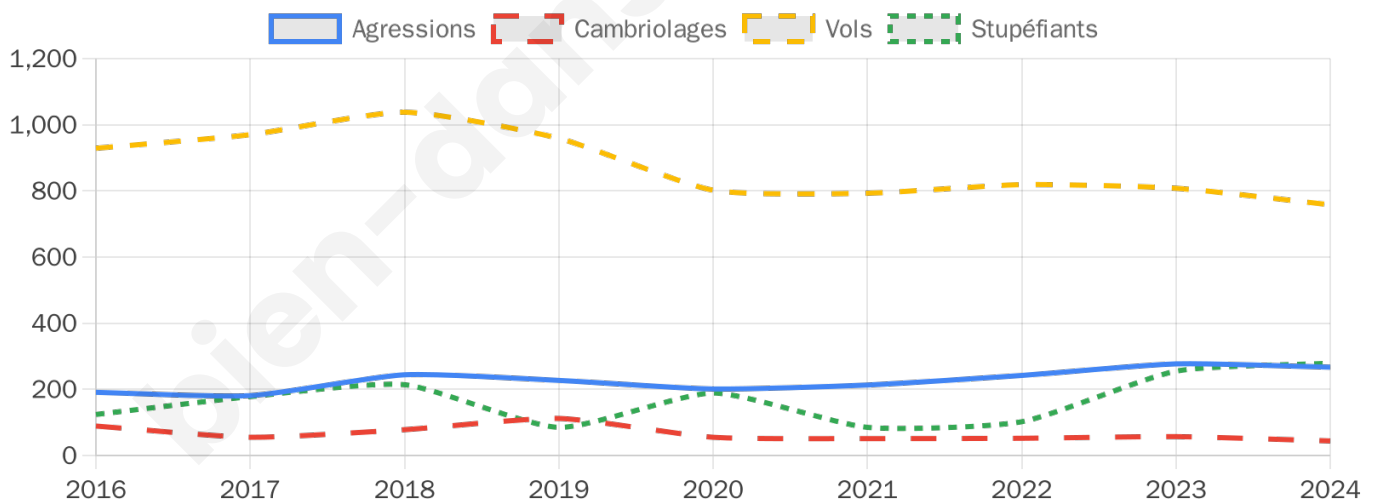

16 190 inscrits

Participation : 71.24%

Votes blancs : 1.32%

Votes nuls : 0.68%

Second tour

	Emmanuel MACRON	59,54 %
	Marine LE PEN	40,46 %

16 199 inscrits

Participation : 67.85%

Votes blancs : 7.89%

Votes nuls : 2.63%

Sécurité

Agressions physiques / sexuelles

267

Cambriolages

44

Vols / dégradations

758

Stupéfiants

279

Evolution du nombre d'infractions

Pour comparer

(en proportion du nombre d'habitants)

Sources : Bases statistiques communale, départementale et régionale de la délinquance enregistrée par la police et la gendarmerie nationales selon les dernières parutions officielles de 2025 portant sur l'année 2024 ([data.gouv](https://data.gouv.fr)).