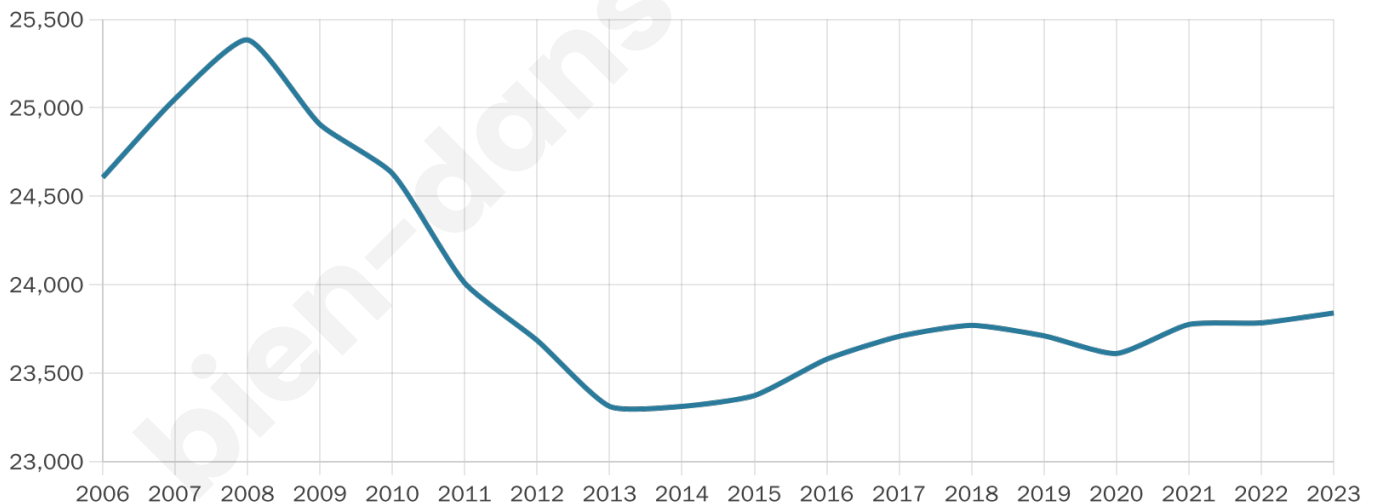

Statistiques sur la population

Nombre d'habitants

23 840

Age moyen

45 ans

Pop active

40.7%

Taux chômage

9.6%

Pop densité

627 h/km²

Revenu moyen

21 070 €/an

Evolution du nombre d'habitants

Sources : Institut national de la statistique et des études économiques (insee) selon Les dernières parutions officielles de 2024 portant sur les années 2020, 2021 et 2022.

Tranche d'âge

Activité professionnelle

Niveau de diplôme

Composition des ménages

Profils électoraux

Premier tour

	Emmanuel MACRON	26.57 %
	Jean-Luc MÉLENCHON	24.28 %
	Marine LE PEN	21.38 %
	Éric ZEMMOUR	6.79 %
	Valérie PÉCRESSE	6.02 %
	Yannick JADOT	4.85 %
	Jean LASSALLE	2.42 %
	Fabien ROUSSEL	2.19 %
	Nicolas DUPONT- AIGNAN	2.19 %
	Anne HIDALGO	1.84 %
	Philippe POUTOU	0.88 %
	Nathalie ARTHAUD	0.58 %