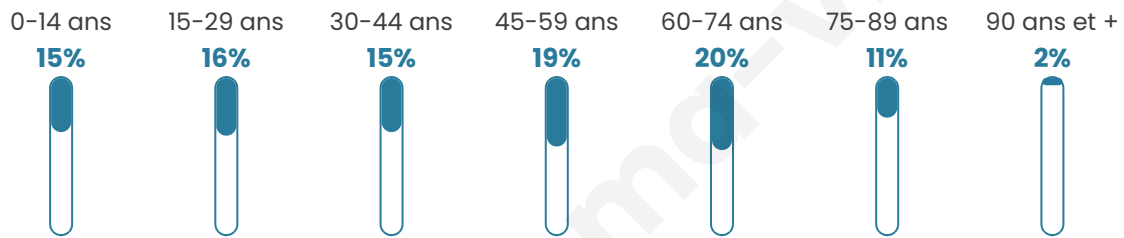

Statistiques sur la population

Nombre d'habitants

23 840

Age moyen

45 ans

Pop active

40.7%

Taux chômage

9.6%

Pop densité

627 h/km²

Revenu moyen

21 070 €/an

Evolution du nombre d'habitants

Sources : Institut national de la statistique et des études économiques (insee) selon Les dernières parutions officielles de 2024 portant sur les années 2020, 2021 et 2022.

Tranche d'âge

Activité professionnelle

Niveau de diplôme

Composition des ménages

Profils électoraux

Premier tour

	Emmanuel MACRON	26.57 %
	Jean-Luc MÉLENCHON	24.28 %
	Marine LE PEN	21.38 %
	Éric ZEMMOUR	6.79 %
	Valérie PÉCRESSE	6.02 %
	Yannick JADOT	4.85 %
	Jean LASSALLE	2.42 %
	Fabien ROUSSEL	2.19 %
	Nicolas DUPONT- AIGNAN	2.19 %
	Anne HIDALGO	1.84 %
	Philippe POUTOU	0.88 %
	Nathalie ARTHAUD	0.58 %