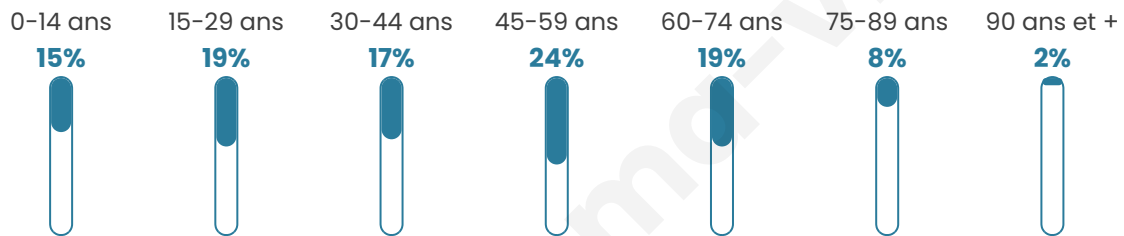

# Statistiques sur la population

Nombre d'habitants

**124**

Age moyen

**43 ans**

Pop active

**50%**

Taux chômage

**3.8%**

Pop densité

**31 h/km<sup>2</sup>**

Revenu moyen

**21 280 €/an**

## Evolution du nombre d'habitants

Sources : Institut national de la statistique et des études économiques (insee) selon Les dernières parutions officielles de 2024 portant sur les années 2020, 2021 et 2022.

## Tranche d'âge