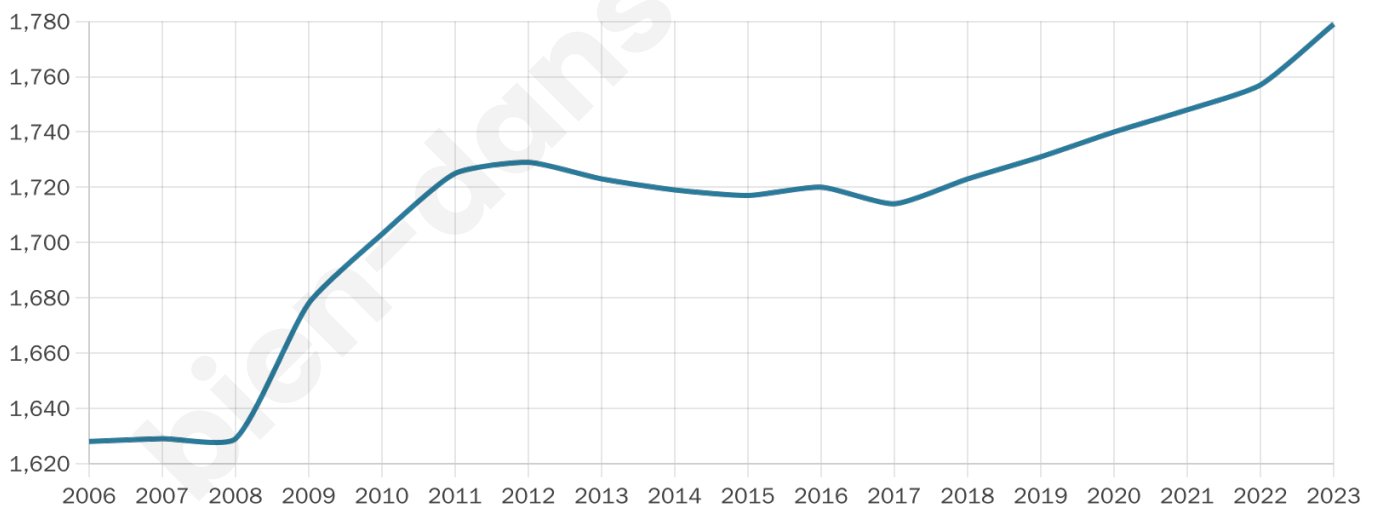

# Statistiques sur la population

Nombre d'habitants

**1 779**

Age moyen

**43 ans**

Pop active

**42.9%**

Taux chômage

**7.5%**

Pop densité

**77 h/km<sup>2</sup>**

Revenu moyen

**22 040 €/an**

## Evolution du nombre d'habitants

Sources : Institut national de la statistique et des études économiques (insee) selon Les dernières parutions officielles de 2024 portant sur les années 2020, 2021 et 2022.