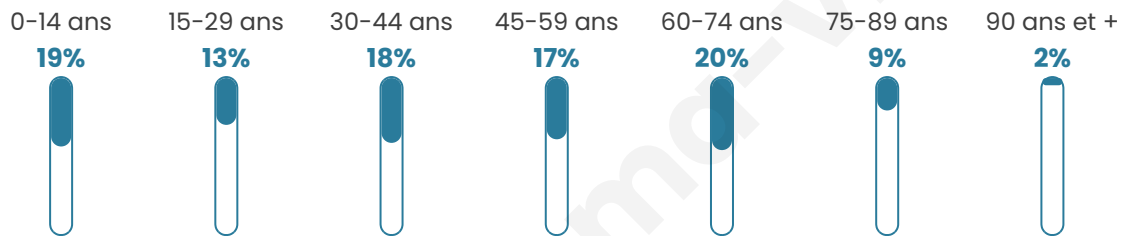

# Statistiques sur la population

Nombre d'habitants

**1 779**

Age moyen

**43 ans**

Pop active

**42.9%**

Taux chômage

**7.5%**

Pop densité

**77 h/km<sup>2</sup>**

Revenu moyen

**22 040 €/an**

## Evolution du nombre d'habitants

Sources : Institut national de la statistique et des études économiques (insee) selon Les dernières parutions officielles de 2024 portant sur les années 2020, 2021 et 2022.

## Tranche d'âge