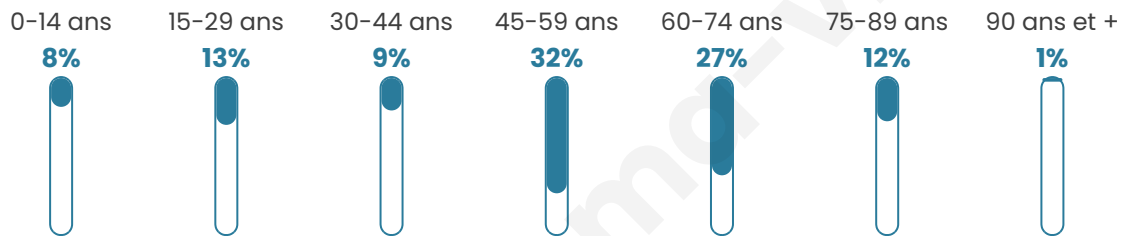

99

Age moyen

51 ans

Pop active

53.5%

Taux chômage

16.4%

Pop densité

7 h/km²

Revenu moyen

NC

Evolution du nombre d'habitants

Sources : Institut national de la statistique et des études économiques (insee) selon Les dernières parutions officielles de 2024 portant sur les années 2020, 2021 et 2022.

Tranche d'âge

Activité professionnelle

Niveau de diplôme

Composition des ménages

Profils électoraux

Premier tour

	Emmanuel MACRON	24.68 %
	Marine LE PEN	18.18 %
	Jean-Luc MÉLENCHON	12.99 %
	Yannick JADOT	10.39 %
	Jean LASSALLE	9.09 %
	Fabien ROUSSEL	6.49 %
	Valérie PÉCRESE	6.49 %
	Nicolas DUPONT- AIGNAN	5.19 %
	Éric ZEMMOUR	3.90 %
	Anne HIDALGO	2.60 %
	Nathalie ARTHAUD	0.00 %
	Philippe POUTOU	0.00 %

97 inscrits

Participation : 82.47%

Votes blancs : 2.50%

Votes nuls : 1.25%

Second tour

	Emmanuel MACRON	50 %
	Marine LE PEN	50 %

97 inscrits

Participation : 85.57%