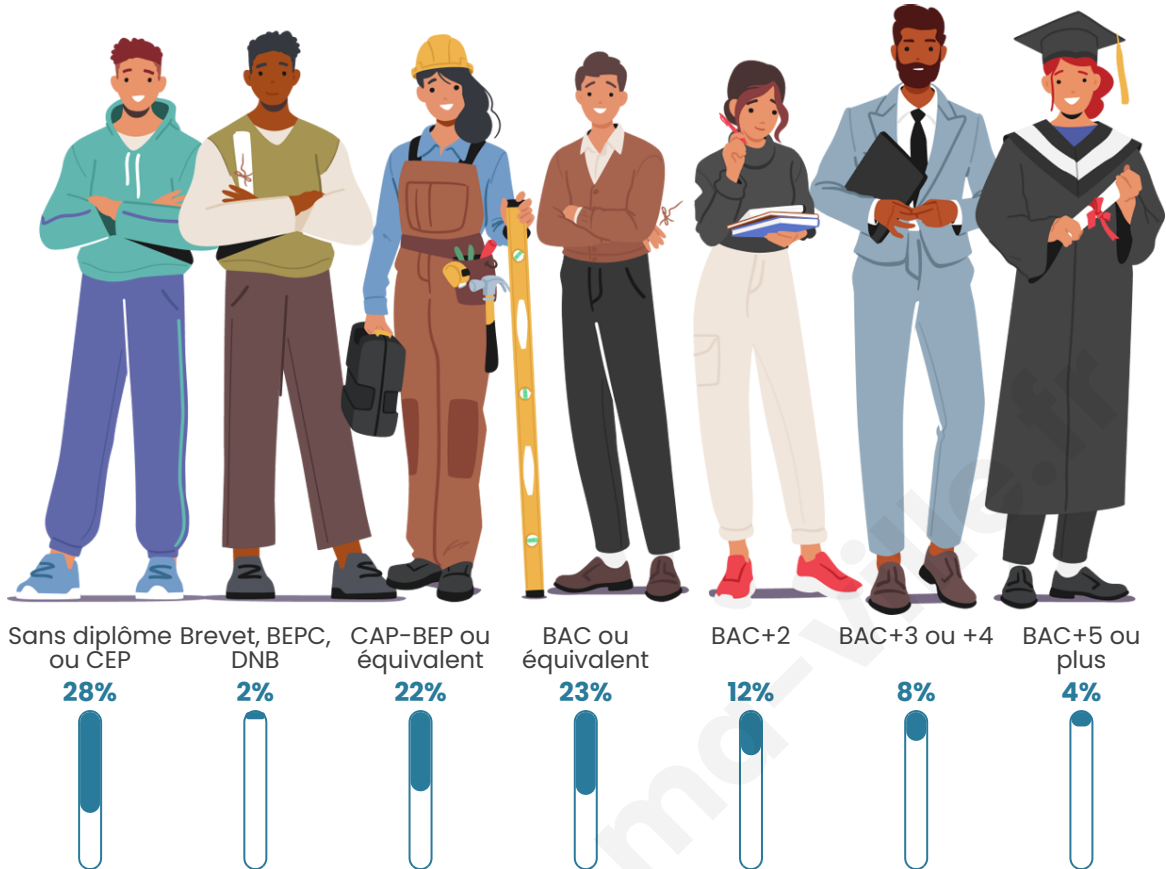

99

Age moyen

51 ans

Pop active

53.5%

Taux chômage

16.4%

Pop densité

Tranche d'âge

Activité professionnelle

Niveau de diplôme

Composition des ménages

Profils électoraux

Premier tour

	Emmanuel MACRON	24.68 %
	Marine LE PEN	18.18 %
	Jean-Luc MÉLENCHON	12.99 %
	Yannick JADOT	10.39 %
	Jean LASSALLE	9.09 %
	Fabien ROUSSEL	6.49 %
	Valérie PÉCRESE	6.49 %
	Nicolas DUPONT- AIGNAN	5.19 %
	Éric ZEMMOUR	3.90 %
	Anne HIDALGO	2.60 %
	Nathalie ARTHAUD	0.00 %
	Philippe POUTOU	0.00 %