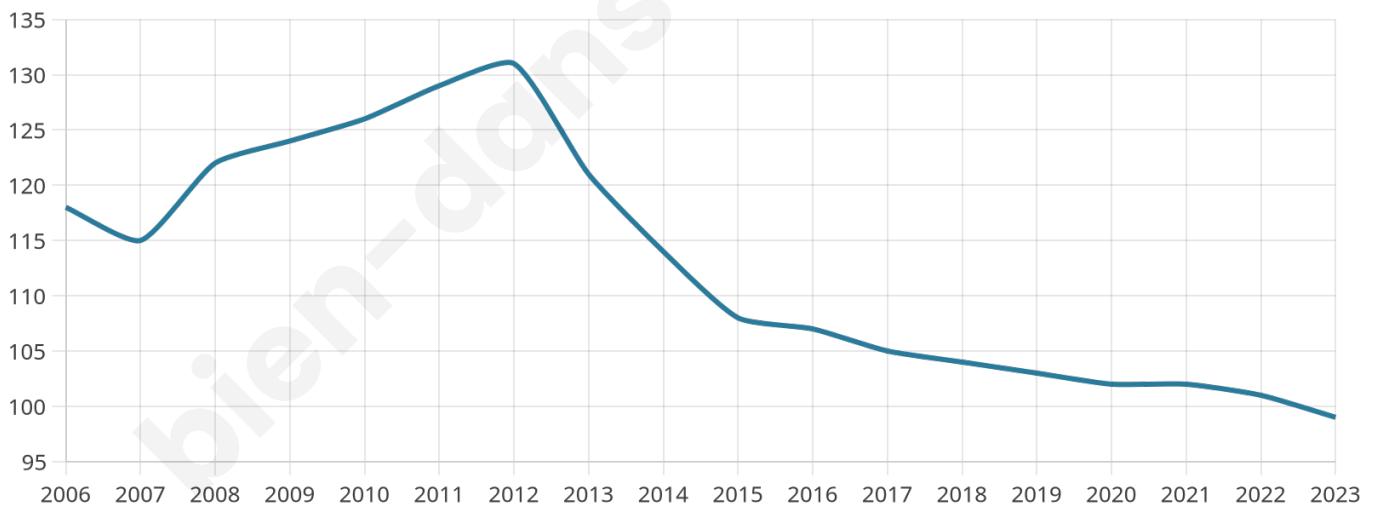

99

Age moyen

51 ans

Pop active

53.5%

Taux chômage

16.4%

Pop densité

7 h/km²

Revenu moyen

NC

Evolution du nombre d'habitants

Sources : Institut national de la statistique et des études économiques (insee) selon Les dernières parutions officielles de 2024 portant sur les années 2020, 2021 et 2022.