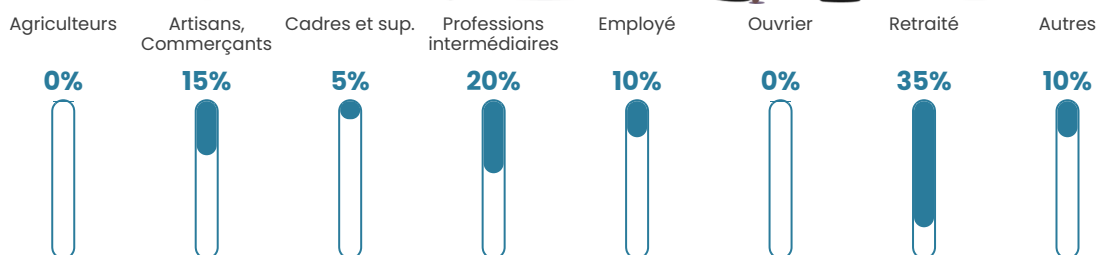

7 h/km²

Revenu moyen

NC

Evolution du nombre d'habitants

Sources : Institut national de la statistique et des études économiques (insee) selon Les dernières parutions officielles de 2024 portant sur les années 2020, 2021 et 2022.

Tranche d'âge

Activité professionnelle

Niveau de diplôme

Composition des ménages

Profils électoraux

Premier tour

	Emmanuel MACRON	24.68 %
	Marine LE PEN	18.18 %
	Jean-Luc MÉLENCHON	12.99 %
	Yannick JADOT	10.39 %
	Jean LASSALLE	9.09 %
	Fabien ROUSSEL	6.49 %
	Valérie PÉCRESE	6.49 %
	Nicolas DUPONT- AIGNAN	5.19 %
	Éric ZEMMOUR	3.90 %
	Anne HIDALGO	2.60 %
	Nathalie ARTHAUD	0.00 %
	Philippe POUTOU	0.00 %