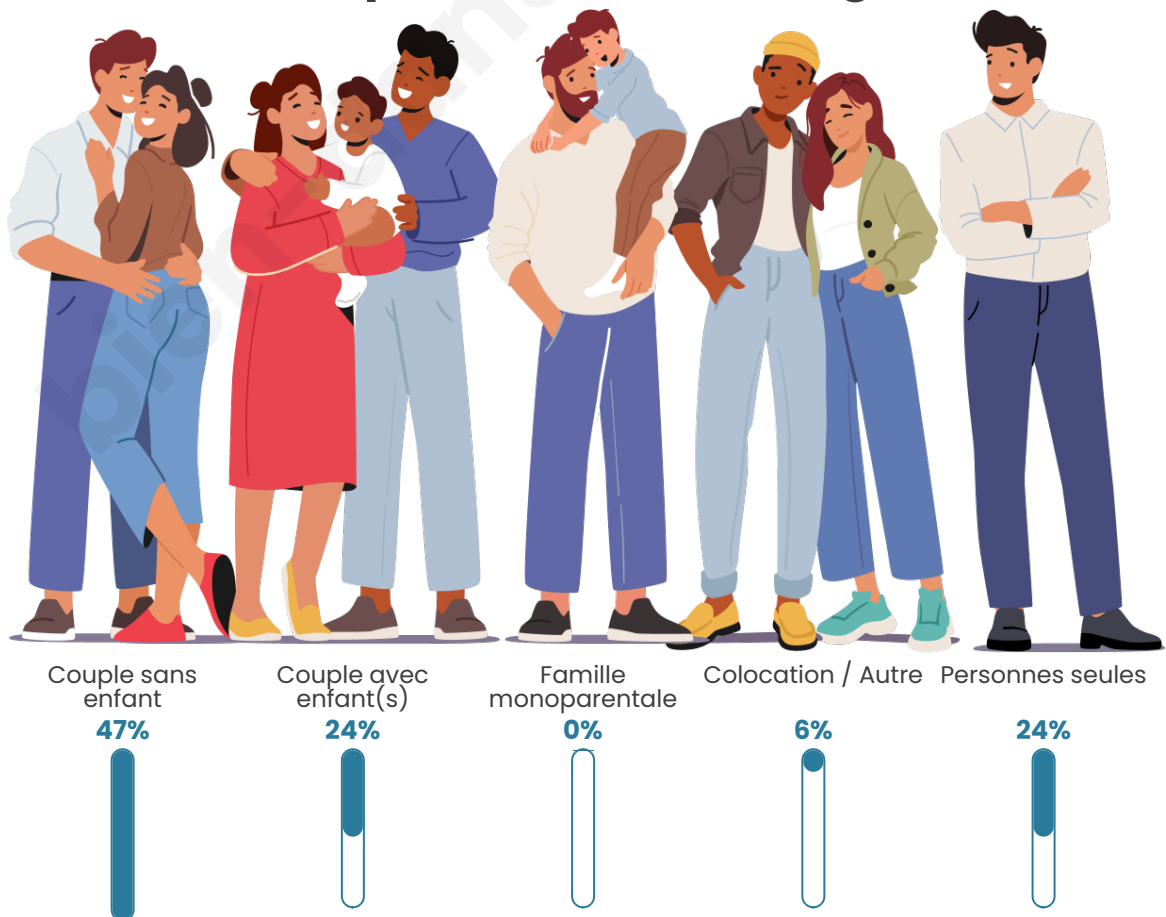

Tranche d'âge

Activité professionnelle

Niveau de diplôme

Composition des ménages

Profils électoraux

Premier tour

	Emmanuel MACRON	24.68 %
	Marine LE PEN	18.18 %
	Jean-Luc MÉLENCHON	12.99 %
	Yannick JADOT	10.39 %
	Jean LASSALLE	9.09 %
	Fabien ROUSSEL	6.49 %
	Valérie PÉCRESE	6.49 %
	Nicolas DUPONT- AIGNAN	5.19 %
	Éric ZEMMOUR	3.90 %
	Anne HIDALGO	2.60 %
	Nathalie ARTHAUD	0.00 %
	Philippe POUTOU	0.00 %