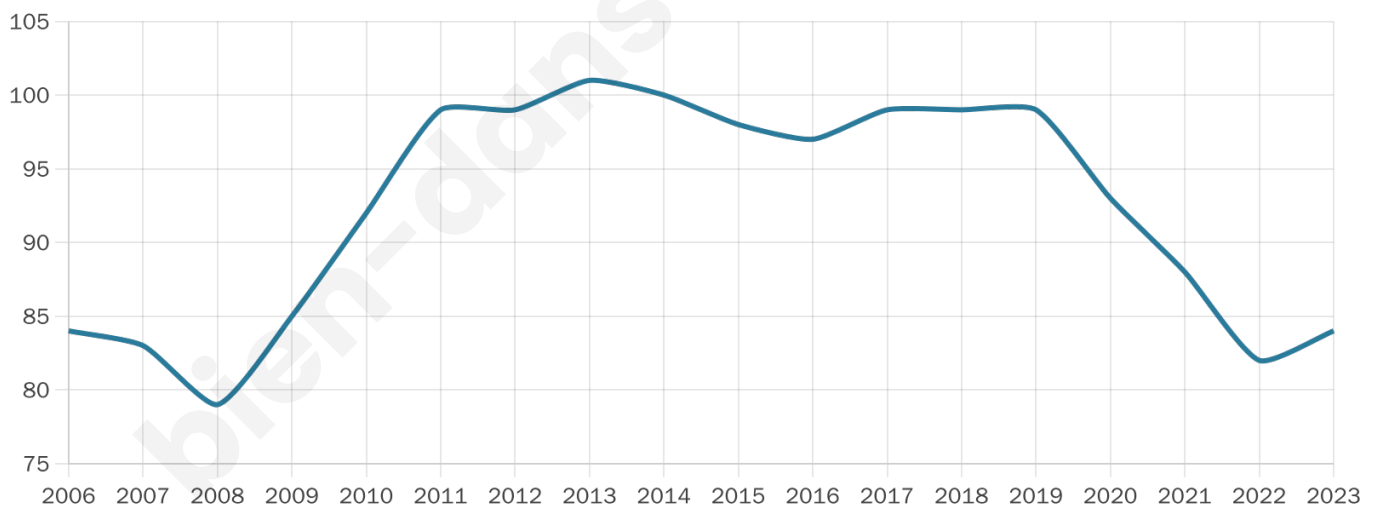

51 ans

Pop active

39.3%

Taux chômage

19%

Pop densité

11 h/km²

Revenu moyen

NC

Evolution du nombre d'habitants

Sources : Institut national de la statistique et des études économiques (insee) selon Les dernières parutions officielles de 2024 portant sur les années 2020, 2021 et 2022.