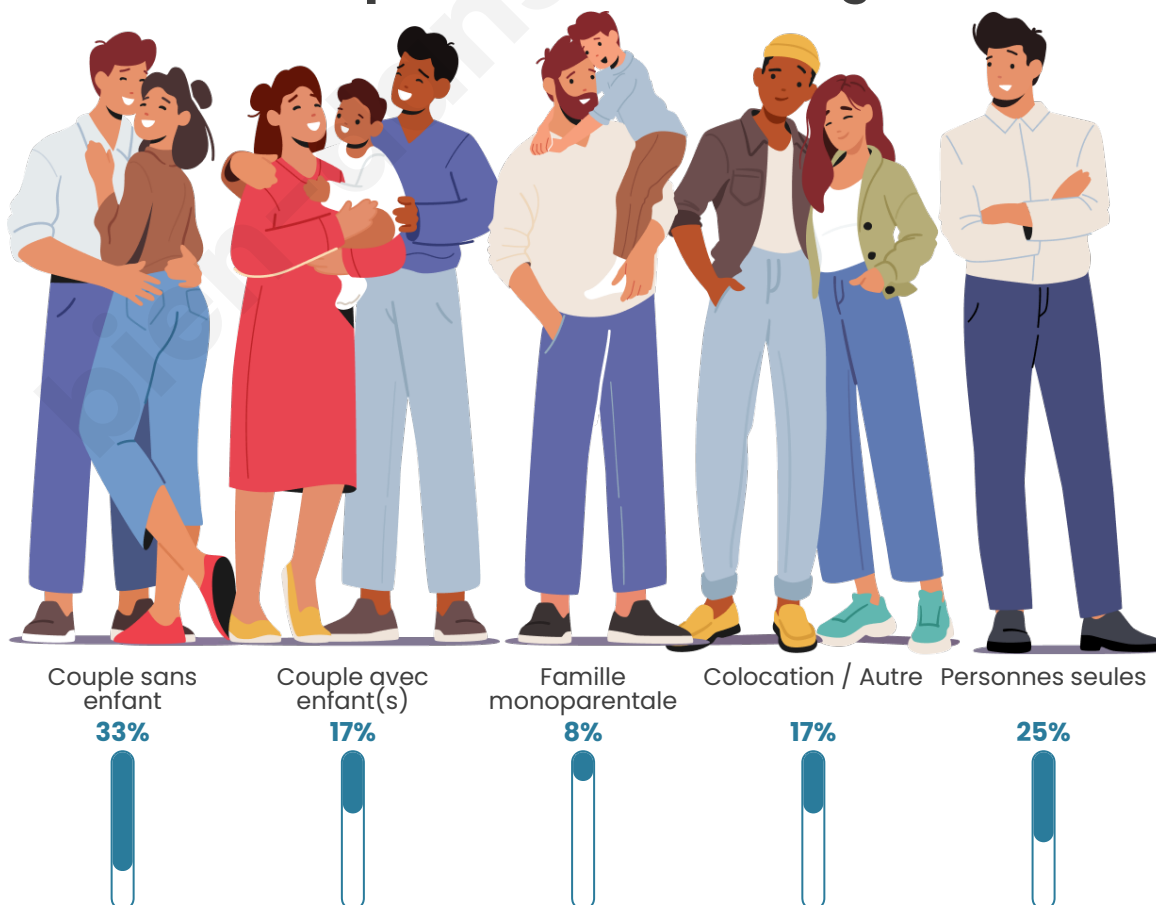

Tranche d'âge

Activité professionnelle

Niveau de diplôme

Composition des ménages

Profils électoraux

Premier tour

	Marine LE PEN	35.14 %
	Emmanuel MACRON	24.32 %
	Jean-Luc MÉLENCHON	18.92 %
	Valérie PÉCRESSE	10.81 %
	Jean LASSALLE	5.41 %
	Anne HIDALGO	2.70 %
	Yannick JADOT	2.70 %
	Nathalie ARTHAUD	0.00 %
	Fabien ROUSSEL	0.00 %
	Éric ZEMMOUR	0.00 %
	Philippe POUTOU	0.00 %
	Nicolas DUPONT-AIGNAN	0.00 %