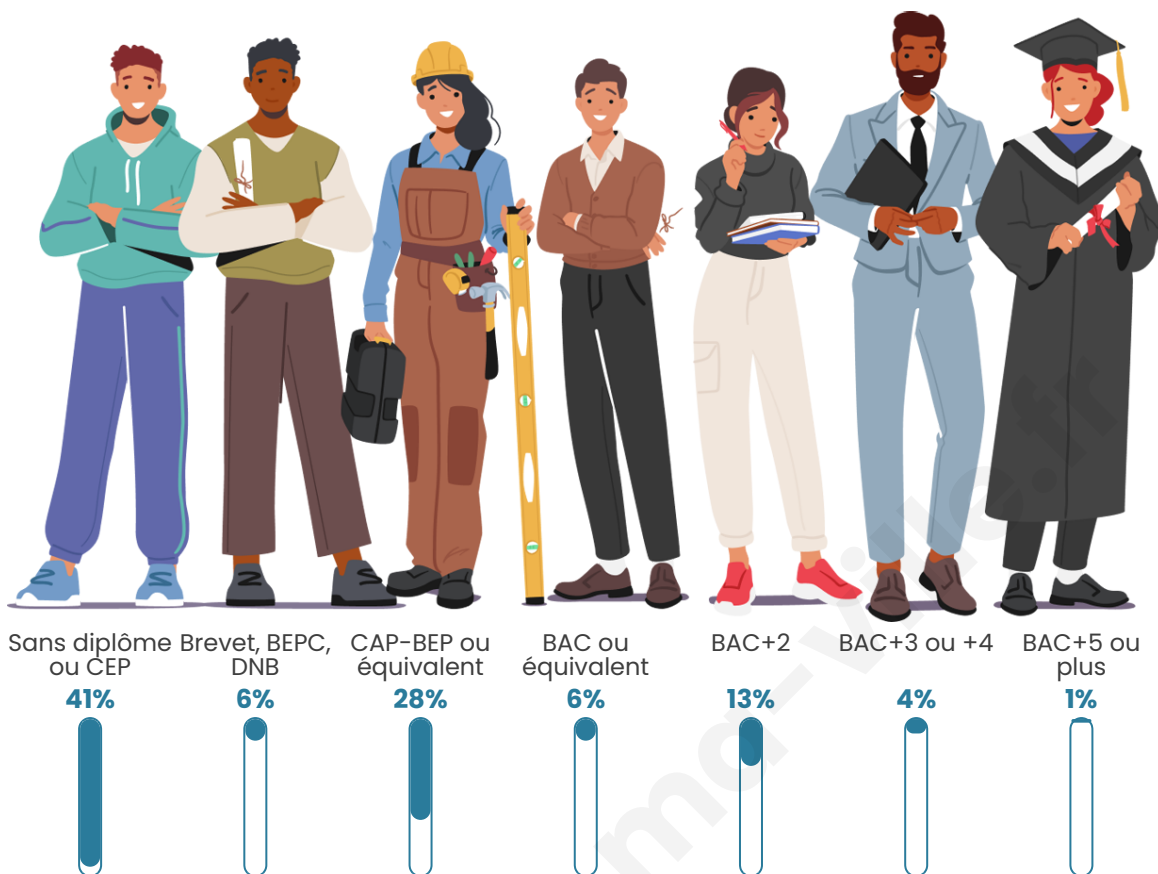

Tranche d'âge

Activité professionnelle

Niveau de diplôme

Composition des ménages

Profils électoraux

Premier tour

	Marine LE PEN	35.14 %
	Emmanuel MACRON	24.32 %
	Jean-Luc MÉLENCHON	18.92 %
	Valérie PÉCRESSE	10.81 %
	Jean LASSALLE	5.41 %
	Anne HIDALGO	2.70 %
	Yannick JADOT	2.70 %
	Nathalie ARTHAUD	0.00 %
	Fabien ROUSSEL	0.00 %
	Éric ZEMMOUR	0.00 %
	Philippe POUTOU	0.00 %
	Nicolas DUPONT-AIGNAN	0.00 %