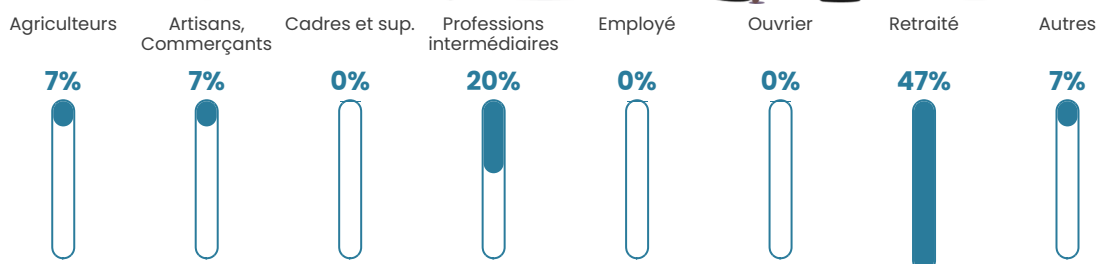

NC

Evolution du nombre d'habitants

Sources : Institut national de la statistique et des études économiques (insee) selon Les dernières parutions officielles de 2024 portant sur les années 2020, 2021 et 2022.

Tranche d'âge

Activité professionnelle

Niveau de diplôme

Composition des ménages

Profils électoraux

Premier tour

	Marine LE PEN	35.14 %
	Emmanuel MACRON	24.32 %
	Jean-Luc MÉLENCHON	18.92 %
	Valérie PÉCRESSE	10.81 %
	Jean LASSALLE	5.41 %
	Anne HIDALGO	2.70 %
	Yannick JADOT	2.70 %
	Nathalie ARTHAUD	0.00 %
	Fabien ROUSSEL	0.00 %
	Éric ZEMMOUR	0.00 %
	Philippe POUTOU	0.00 %
	Nicolas DUPONT-AIGNAN	0.00 %