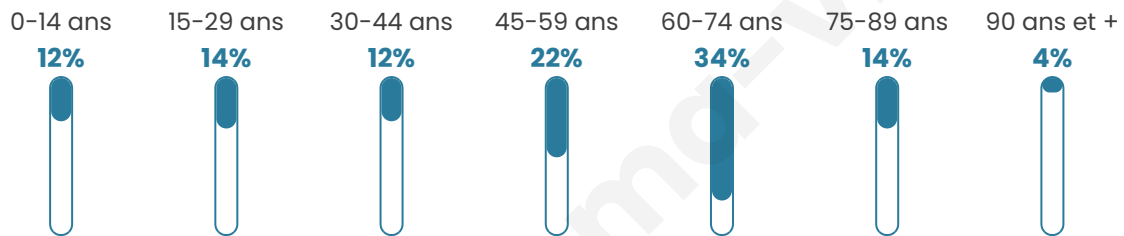

51 ans

Pop active

39.3%

Taux chômage

19%

Pop densité

11 h/km²

Revenu moyen

Tranche d'âge

Activité professionnelle

Niveau de diplôme

Composition des ménages

Profils électoraux

Premier tour

	Marine LE PEN	35.14 %
	Emmanuel MACRON	24.32 %
	Jean-Luc MÉLENCHON	18.92 %
	Valérie PÉCRESSE	10.81 %
	Jean LASSALLE	5.41 %
	Anne HIDALGO	2.70 %
	Yannick JADOT	2.70 %
	Nathalie ARTHAUD	0.00 %
	Fabien ROUSSEL	0.00 %
	Éric ZEMMOUR	0.00 %
	Philippe POUTOU	0.00 %
	Nicolas DUPONT-AIGNAN	0.00 %