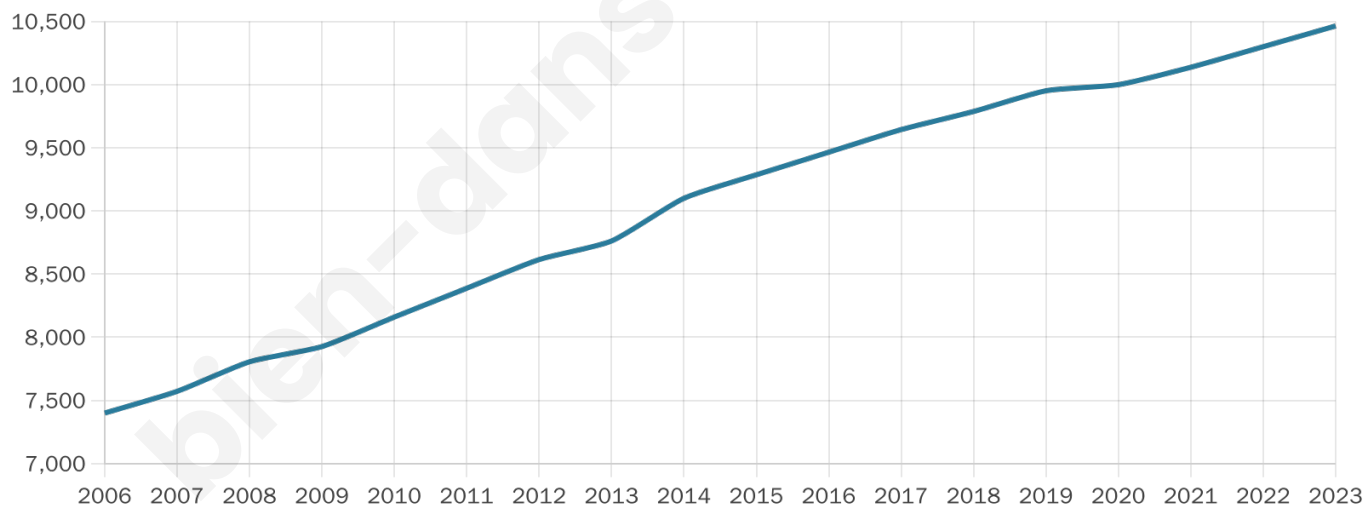

10 464

Age moyen

39 ans

Pop active

48.7%

Taux chômage

6.2%

Pop densité

317 h/km²

Revenu moyen

46 650 €/an

Evolution du nombre d'habitants

Sources : Institut national de la statistique et des études économiques (insee) selon Les dernières parutions officielles de 2024 portant sur les années 2020, 2021 et 2022.