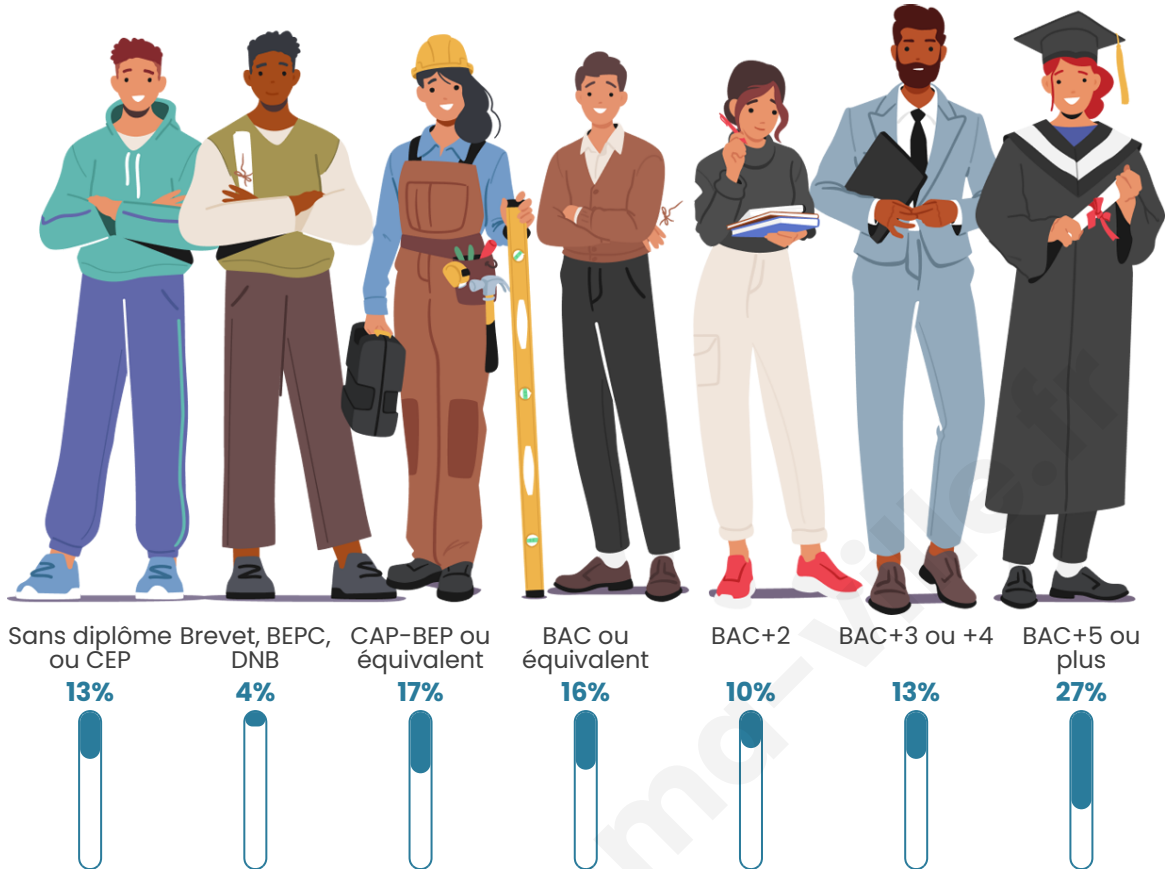

10 464

Age moyen

39 ans

Pop active

48.7%

Taux chômage

6.2%

Pop densité

Tranche d'âge

Activité professionnelle

Niveau de diplôme

Composition des ménages

Profils électoraux

Premier tour

	Emmanuel MACRON	44.18 %
	Marine LE PEN	12.91 %
	Jean-Luc MÉLENCHON	11.92 %
	Éric ZEMMOUR	9.89 %
	Yannick JADOT	7.38 %
	Valérie PÉCRESE	6.84 %
	Nicolas DUPONT-AIGNAN	2.60 %
	Jean LASSALLE	2.01 %
	Anne HIDALGO	1.24 %
	Fabien ROUSSEL	0.46 %
	Philippe POUTOU	0.37 %
	Nathalie ARTHAUD	0.20 %