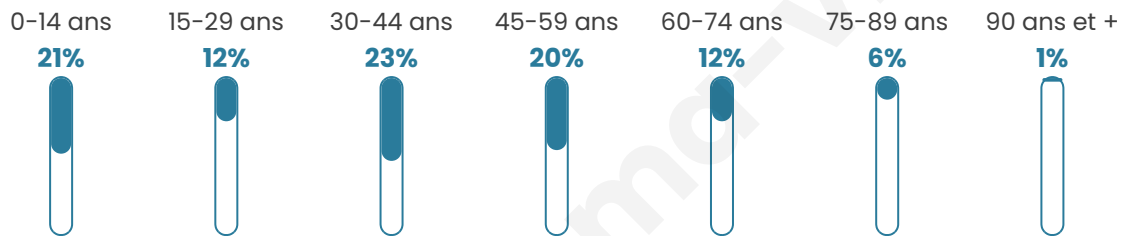

10 464

Age moyen

39 ans

Pop active

48.7%

Taux chômage

6.2%

Pop densité

317 h/km²

Revenu moyen

46 650 €/an

Evolution du nombre d'habitants

Sources : Institut national de la statistique et des études économiques (insee) selon Les dernières parutions officielles de 2024 portant sur les années 2020, 2021 et 2022.

Tranche d'âge

Activité professionnelle

Niveau de diplôme

Composition des ménages

Profils électoraux

Premier tour

	Emmanuel MACRON	44.18 %
	Marine LE PEN	12.91 %
	Jean-Luc MÉLENCHON	11.92 %
	Éric ZEMMOUR	9.89 %
	Yannick JADOT	7.38 %
	Valérie PÉCRESE	6.84 %
	Nicolas DUPONT-AIGNAN	2.60 %
	Jean LASSALLE	2.01 %
	Anne HIDALGO	1.24 %
	Fabien ROUSSEL	0.46 %
	Philippe POUTOU	0.37 %
	Nathalie ARTHAUD	0.20 %