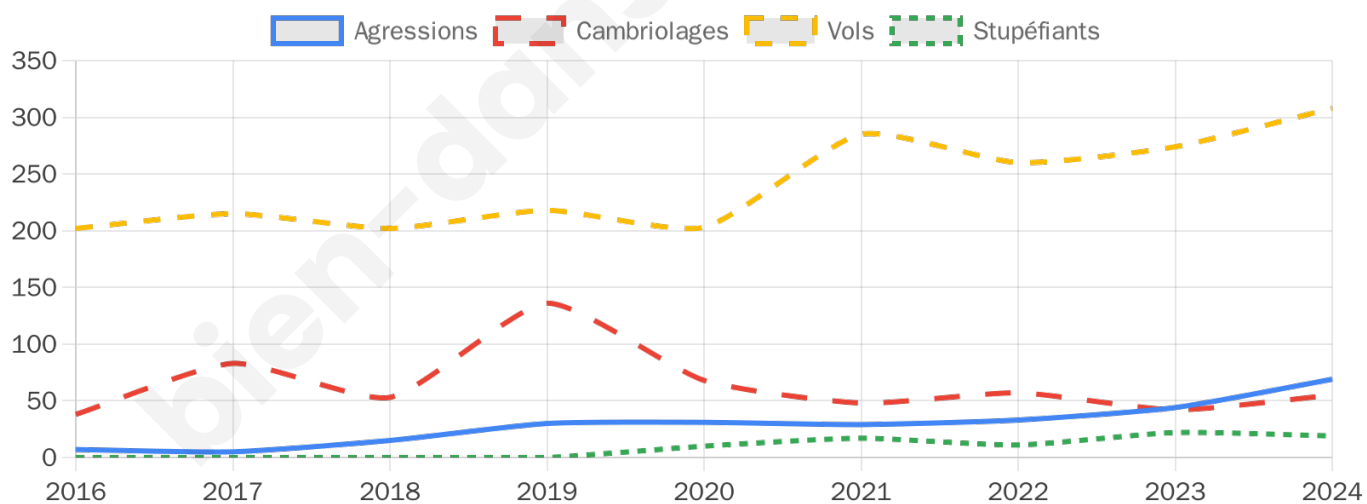

6 424 inscrits

Participation : 72.51%

Votes blancs : 1.22%

Votes nuls : 0.47%

Second tour

	Emmanuel MACRON	73,53 %
	Marine LE PEN	26,47 %

6 421 inscrits

Participation : 70.69%

Votes blancs : 4.69%

Votes nuls : 0.99%

Sécurité

Agressions physiques / sexuelles

69

Cambriolages

55

Vols / dégradations

308

Stupéfiants

19

Evolution du nombre d'infractions

Pour comparer

(en proportion du nombre d'habitants)

Sources : Bases statistiques communale, départementale et régionale de la délinquance enregistrée par la police et la gendarmerie nationales selon les dernières parutions officielles de 2025 portant sur l'année 2024 ([data.gouv](https://data.gouv.fr)).