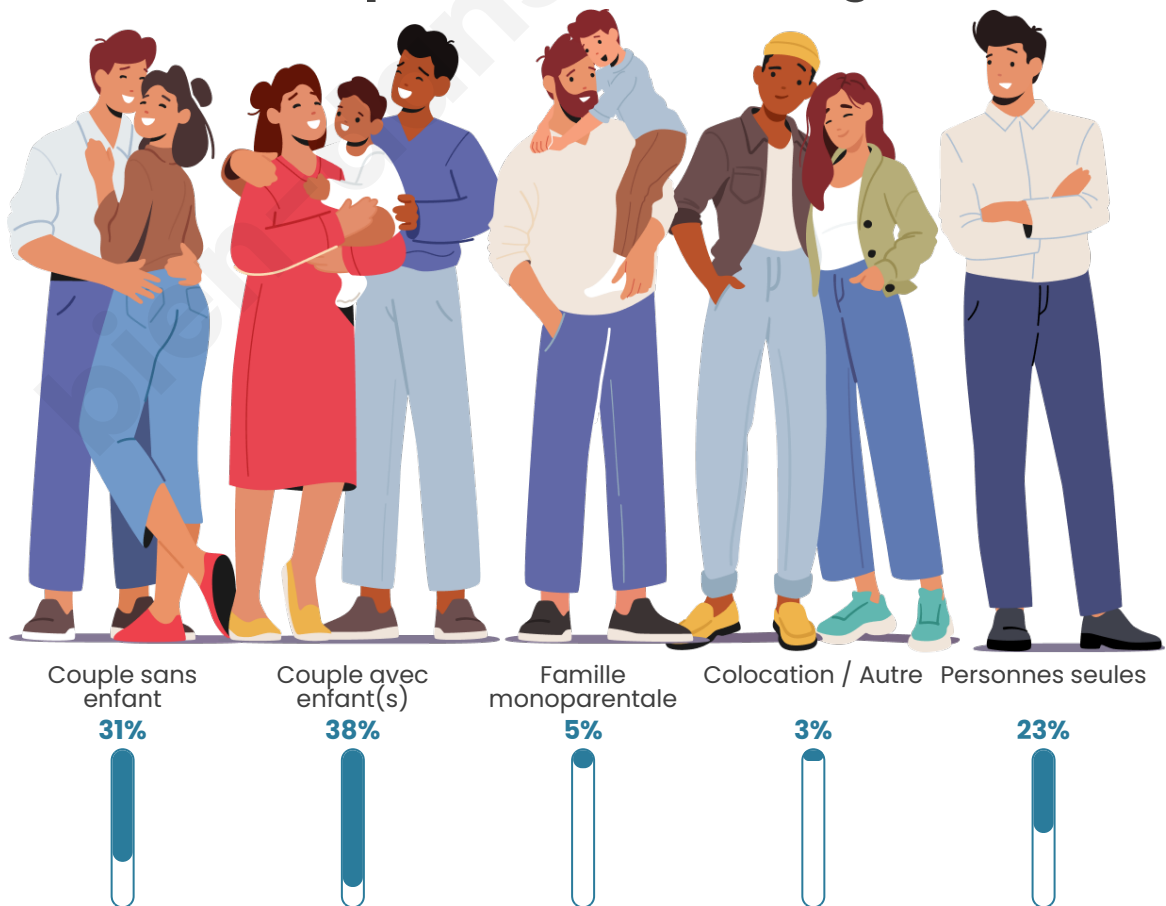

Tranche d'âge

Activité professionnelle

Niveau de diplôme

Composition des ménages

Profils électoraux

Premier tour

	Emmanuel MACRON	44.18 %
	Marine LE PEN	12.91 %
	Jean-Luc MÉLENCHON	11.92 %
	Éric ZEMMOUR	9.89 %
	Yannick JADOT	7.38 %
	Valérie PÉCRESE	6.84 %
	Nicolas DUPONT-AIGNAN	2.60 %
	Jean LASSALLE	2.01 %
	Anne HIDALGO	1.24 %
	Fabien ROUSSEL	0.46 %
	Philippe POUTOU	0.37 %
	Nathalie ARTHAUD	0.20 %