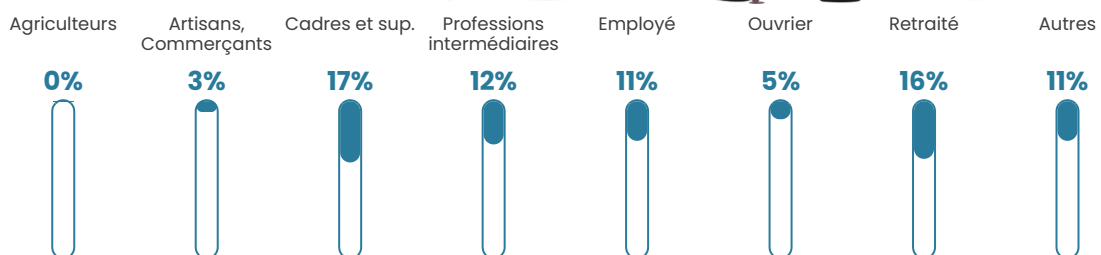

317 h/km²

Revenu moyen

46 650 €/an

Evolution du nombre d'habitants

Sources : Institut national de la statistique et des études économiques (insee) selon Les dernières parutions officielles de 2024 portant sur les années 2020, 2021 et 2022.

Tranche d'âge

Activité professionnelle

Niveau de diplôme

Composition des ménages

Profils électoraux

Premier tour

	Emmanuel MACRON	44.18 %
	Marine LE PEN	12.91 %
	Jean-Luc MÉLENCHON	11.92 %
	Éric ZEMMOUR	9.89 %
	Yannick JADOT	7.38 %
	Valérie PÉCRESE	6.84 %
	Nicolas DUPONT-AIGNAN	2.60 %
	Jean LASSALLE	2.01 %
	Anne HIDALGO	1.24 %
	Fabien ROUSSEL	0.46 %
	Philippe POUTOU	0.37 %
	Nathalie ARTHAUD	0.20 %