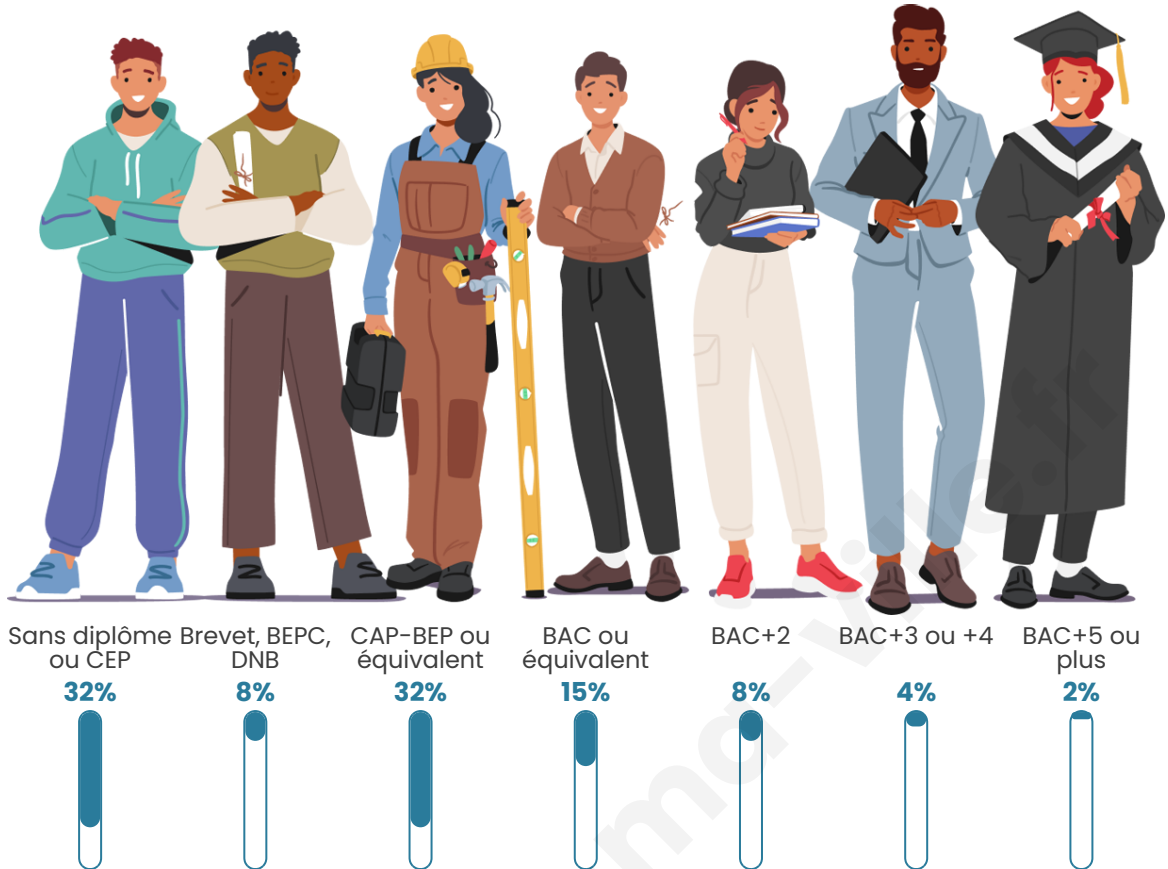

6 766

Age moyen

39 ans

Pop active

42.6%

Taux chômage

12.7%

Pop densité

Tranche d'âge

Activité professionnelle

Niveau de diplôme

Composition des ménages

Profils électoraux

Premier tour

	Marine LE PEN	52.67 %
	Emmanuel MACRON	15.39 %
	Jean-Luc MÉLENCHON	15.39 %
	Fabien ROUSSEL	5.34 %
	Éric ZEMMOUR	3.36 %
	Jean LASSALLE	1.74 %
	Valérie PÉCRESE	1.33 %
	Nicolas DUPONT-AIGNAN	1.24 %
	Yannick JADOT	1.00 %
	Anne HIDALGO	0.88 %
	Nathalie ARTHAUD	0.83 %
	Philippe POUTOU	0.83 %