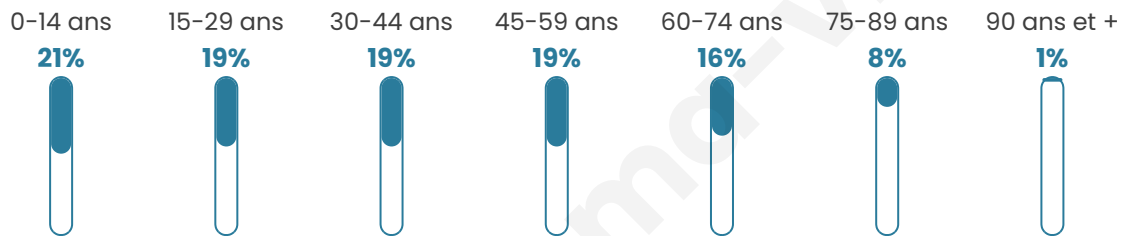

6 766

Age moyen

39 ans

Pop active

42.6%

Taux chômage

12.7%

Pop densité

615 h/km²

Revenu moyen

17 560 €/an

Evolution du nombre d'habitants

Sources : Institut national de la statistique et des études économiques (insee) selon Les dernières parutions officielles de 2024 portant sur les années 2020, 2021 et 2022.

Tranche d'âge

Activité professionnelle

Niveau de diplôme

Composition des ménages

Profils électoraux

Premier tour

	Marine LE PEN	52.67 %
	Emmanuel MACRON	15.39 %
	Jean-Luc MÉLENCHON	15.39 %
	Fabien ROUSSEL	5.34 %
	Éric ZEMMOUR	3.36 %
	Jean LASSALLE	1.74 %
	Valérie PÉCRESE	1.33 %
	Nicolas DUPONT-AIGNAN	1.24 %
	Yannick JADOT	1.00 %
	Anne HIDALGO	0.88 %
	Nathalie ARTHAUD	0.83 %
	Philippe POUTOU	0.83 %