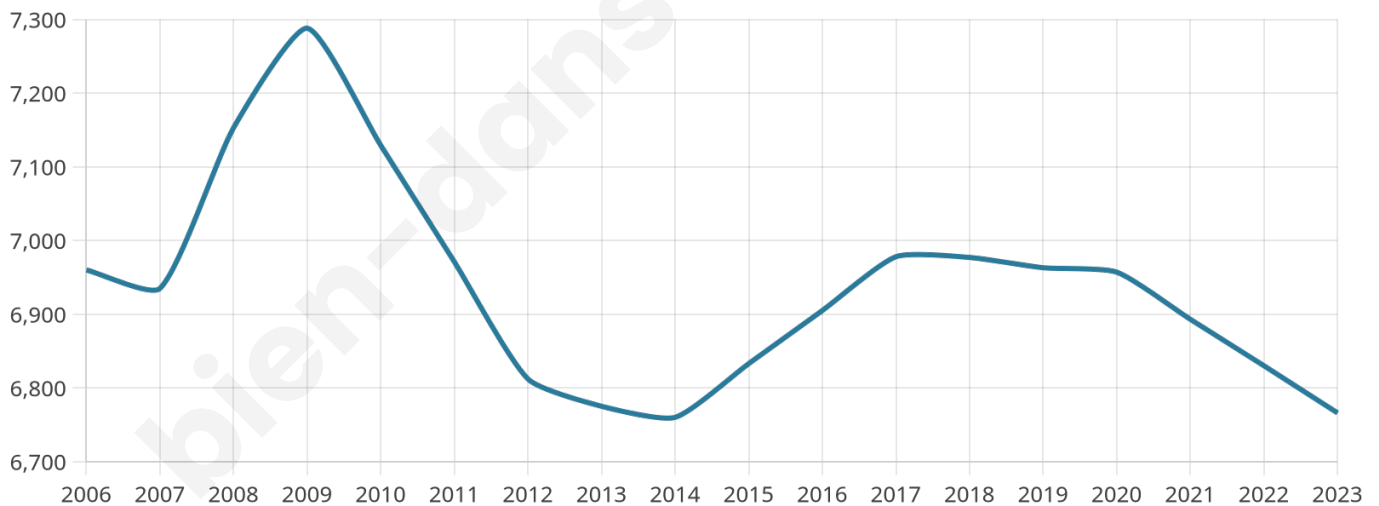

6 766

Age moyen

39 ans

Pop active

42.6%

Taux chômage

12.7%

Pop densité

615 h/km²

Revenu moyen

17 560 €/an

Evolution du nombre d'habitants

Sources : Institut national de la statistique et des études économiques (insee) selon Les dernières parutions officielles de 2024 portant sur les années 2020, 2021 et 2022.