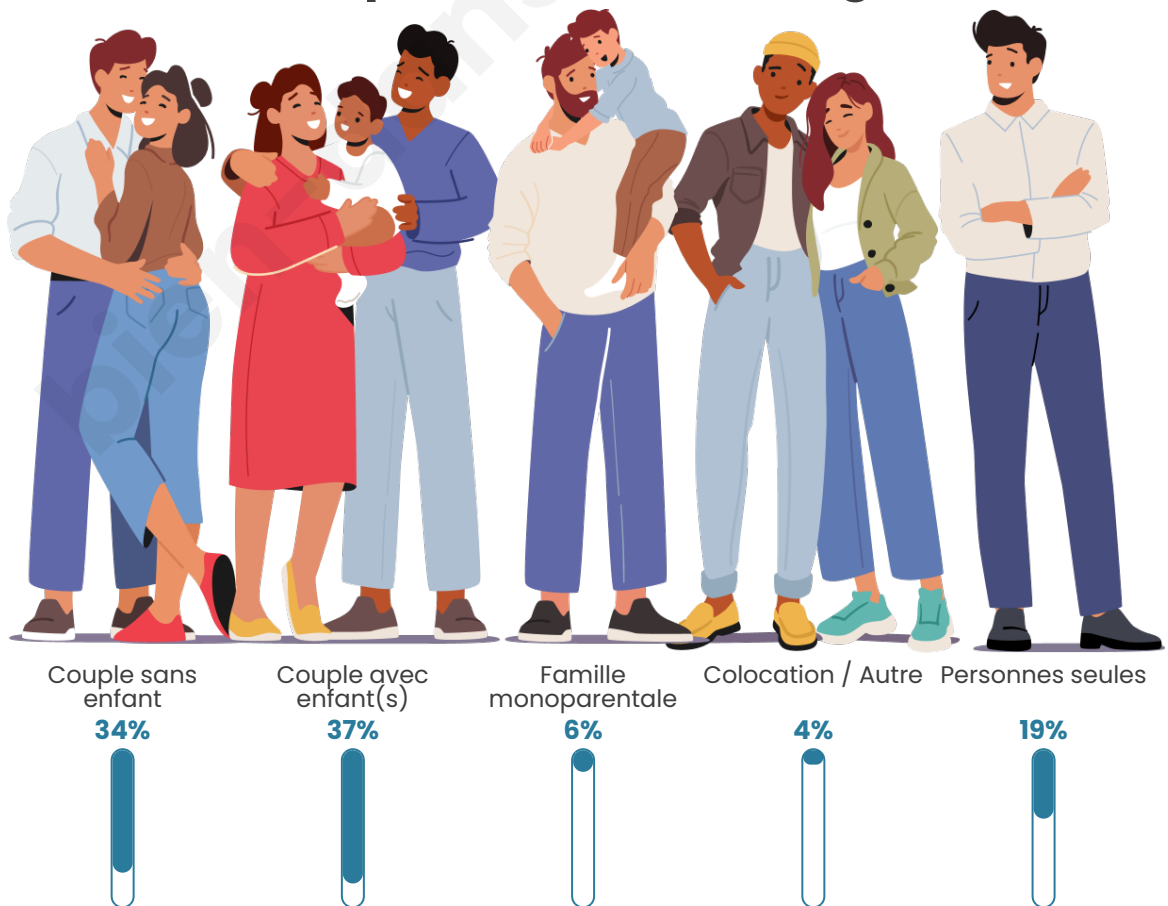

Tranche d'âge

Activité professionnelle

Niveau de diplôme

Composition des ménages

Profils électoraux

Premier tour

	Marine LE PEN	52.67 %
	Emmanuel MACRON	15.39 %
	Jean-Luc MÉLENCHON	15.39 %
	Fabien ROUSSEL	5.34 %
	Éric ZEMMOUR	3.36 %
	Jean LASSALLE	1.74 %
	Valérie PÉCRESE	1.33 %
	Nicolas DUPONT-AIGNAN	1.24 %
	Yannick JADOT	1.00 %
	Anne HIDALGO	0.88 %
	Nathalie ARTHAUD	0.83 %
	Philippe POUTOU	0.83 %