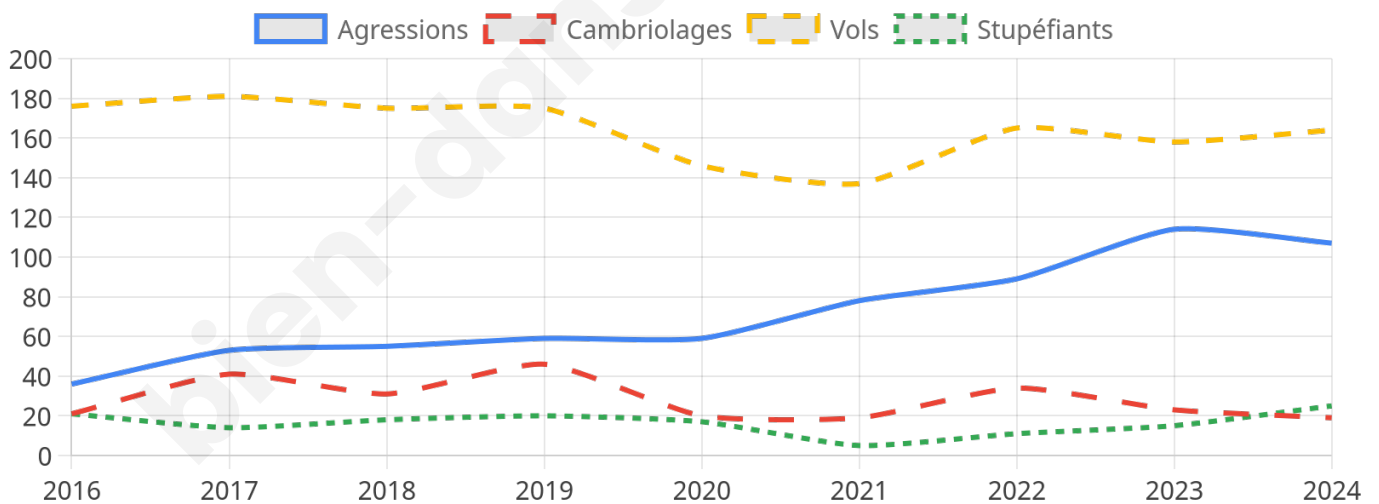

5 136 inscrits

Participation : 67.19%

Votes blancs : 1.22%

Votes nuls : 0.52%

Second tour

	Emmanuel MACRON	27,09 %
	Marine LE PEN	72,91 %

5 135 inscrits

Participation : 69.81%

Votes blancs : 3.65%

Votes nuls : 2.73%

Sécurité

Agressions physiques / sexuelles

107

Cambriolages

19

Vols / dégradations

164

Stupéfiants

25

Evolution du nombre d'infractions

Pour comparer

(en proportion du nombre d'habitants)

Sources : Bases statistiques communale, départementale et régionale de la délinquance enregistrée par la police et la gendarmerie nationales selon les dernières parutions officielles de 2025 portant sur l'année 2024 ([data.gouv](https://data.gouv.fr)).