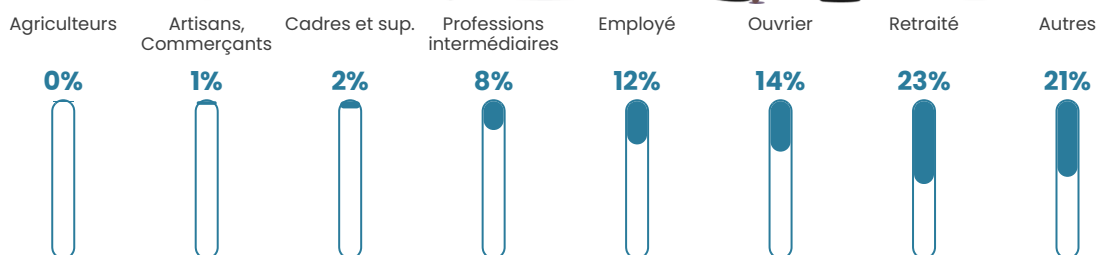

615 h/km²

Revenu moyen

17 560 €/an

Evolution du nombre d'habitants

Sources : Institut national de la statistique et des études économiques (insee) selon Les dernières parutions officielles de 2024 portant sur les années 2020, 2021 et 2022.

Tranche d'âge

Activité professionnelle

Niveau de diplôme

Composition des ménages

Profils électoraux

Premier tour

	Marine LE PEN	52.67 %
	Emmanuel MACRON	15.39 %
	Jean-Luc MÉLENCHON	15.39 %
	Fabien ROUSSEL	5.34 %
	Éric ZEMMOUR	3.36 %
	Jean LASSALLE	1.74 %
	Valérie PÉCRESE	1.33 %
	Nicolas DUPONT-AIGNAN	1.24 %
	Yannick JADOT	1.00 %
	Anne HIDALGO	0.88 %
	Nathalie ARTHAUD	0.83 %
	Philippe POUTOU	0.83 %