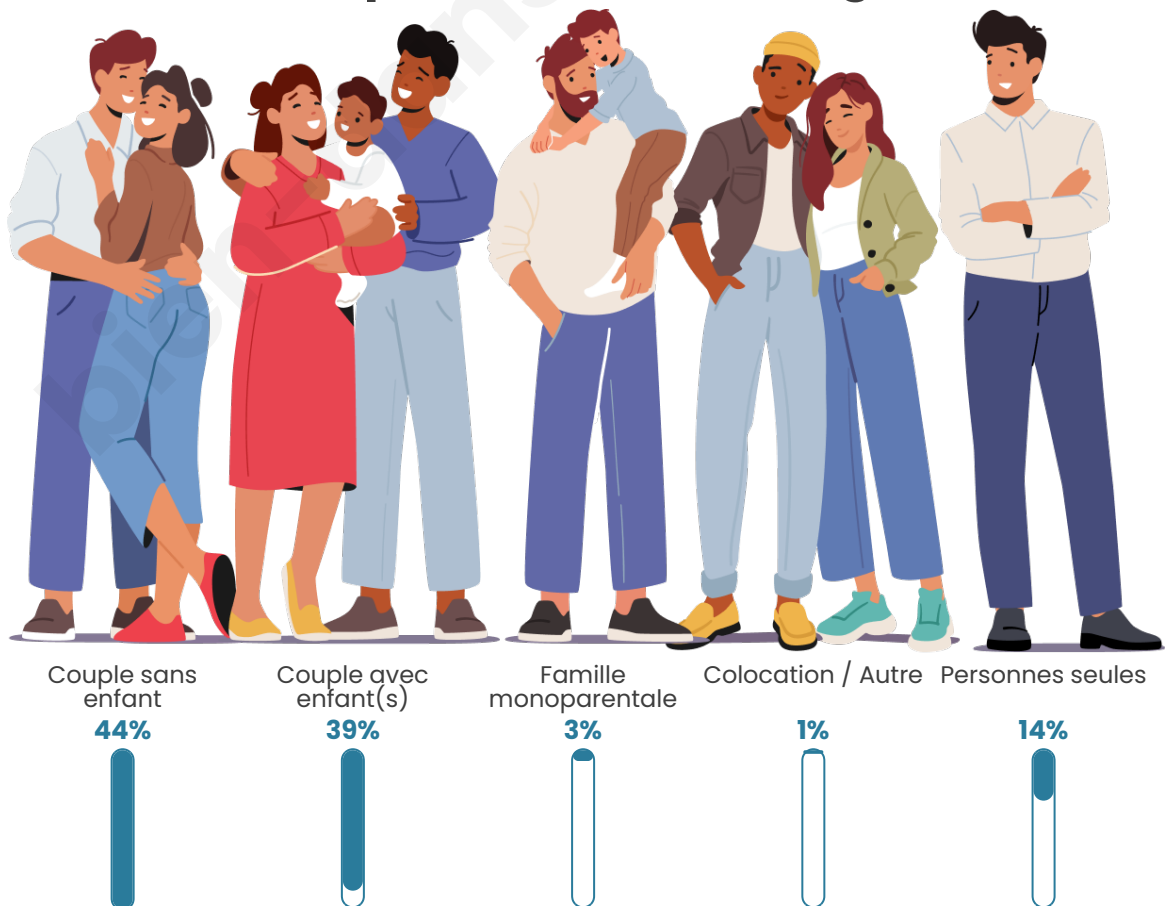

Tranche d'âge

Activité professionnelle

Niveau de diplôme

Composition des ménages

Profils électoraux

Premier tour

	Marine LE PEN	32.94 %
	Emmanuel MACRON	29.83 %
	Jean-Luc MÉLENCHON	12.54 %
	Éric ZEMMOUR	6.90 %
	Valérie PÉCRESE	5.15 %
	Yannick JADOT	3.79 %
	Jean LASSALLE	2.62 %
	Nicolas DUPONT-AIGNAN	2.04 %
	Fabien ROUSSEL	1.46 %
	Anne HIDALGO	1.36 %
	Nathalie ARTHAUD	0.68 %
	Philippe POUTOU	0.68 %