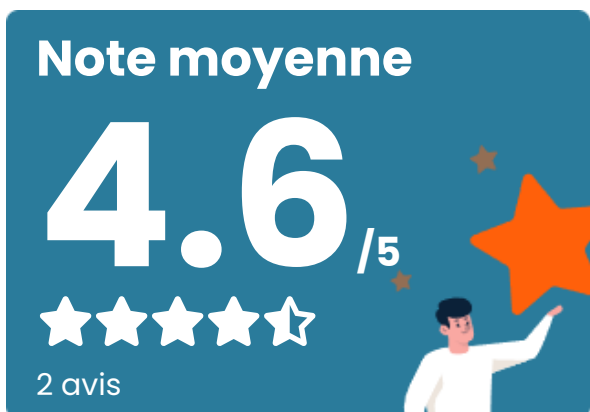

Avis sur la ville de Distré