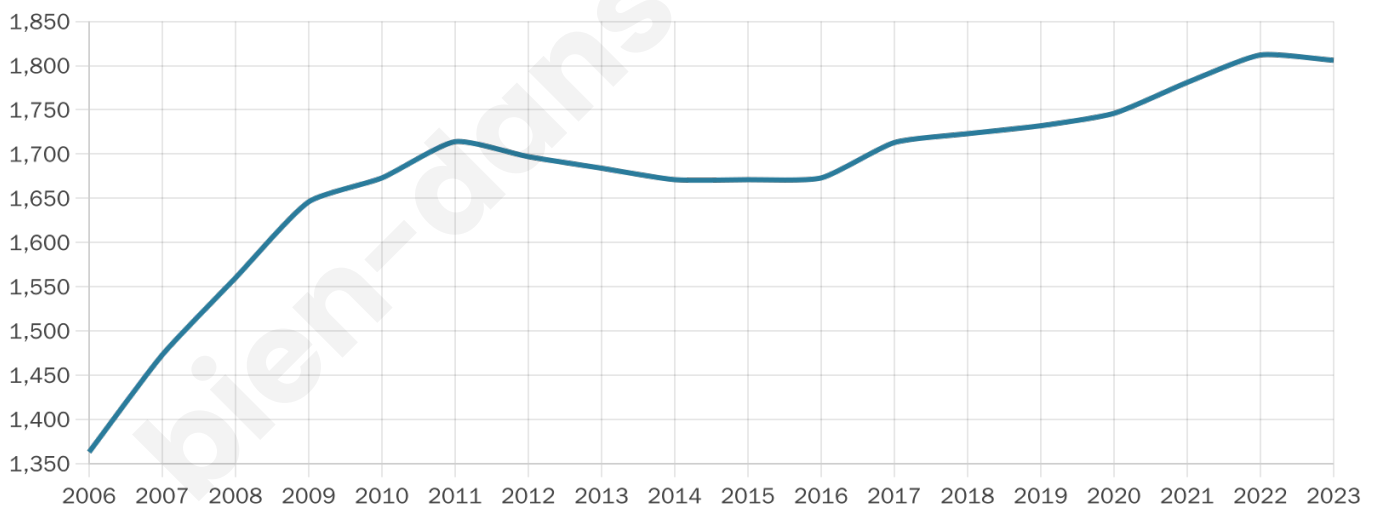

1 806

Age moyen

41 ans

Pop active

47.1%

Taux chômage

7%

Pop densité

129 h/km²

Revenu moyen

23 590 €/an

Evolution du nombre d'habitants

Sources : Institut national de la statistique et des études économiques (insee) selon Les dernières parutions officielles de 2024 portant sur les années 2020, 2021 et 2022.