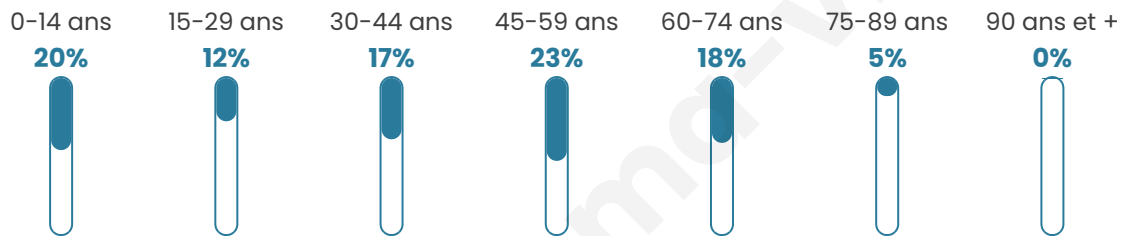

1 806

Age moyen

41 ans

Pop active

47.1%

Taux chômage

7%

Pop densité

129 h/km²

Revenu moyen

23 590 €/an

Evolution du nombre d'habitants

Sources : Institut national de la statistique et des études économiques (insee) selon Les dernières parutions officielles de 2024 portant sur les années 2020, 2021 et 2022.

Tranche d'âge

Activité professionnelle

Niveau de diplôme

Composition des ménages

Profils électoraux

Premier tour

	Marine LE PEN	32.94 %
	Emmanuel MACRON	29.83 %
	Jean-Luc MÉLENCHON	12.54 %
	Éric ZEMMOUR	6.90 %
	Valérie PÉCRESE	5.15 %
	Yannick JADOT	3.79 %
	Jean LASSALLE	2.62 %
	Nicolas DUPONT-AIGNAN	2.04 %
	Fabien ROUSSEL	1.46 %
	Anne HIDALGO	1.36 %
	Nathalie ARTHAUD	0.68 %
	Philippe POUTOU	0.68 %