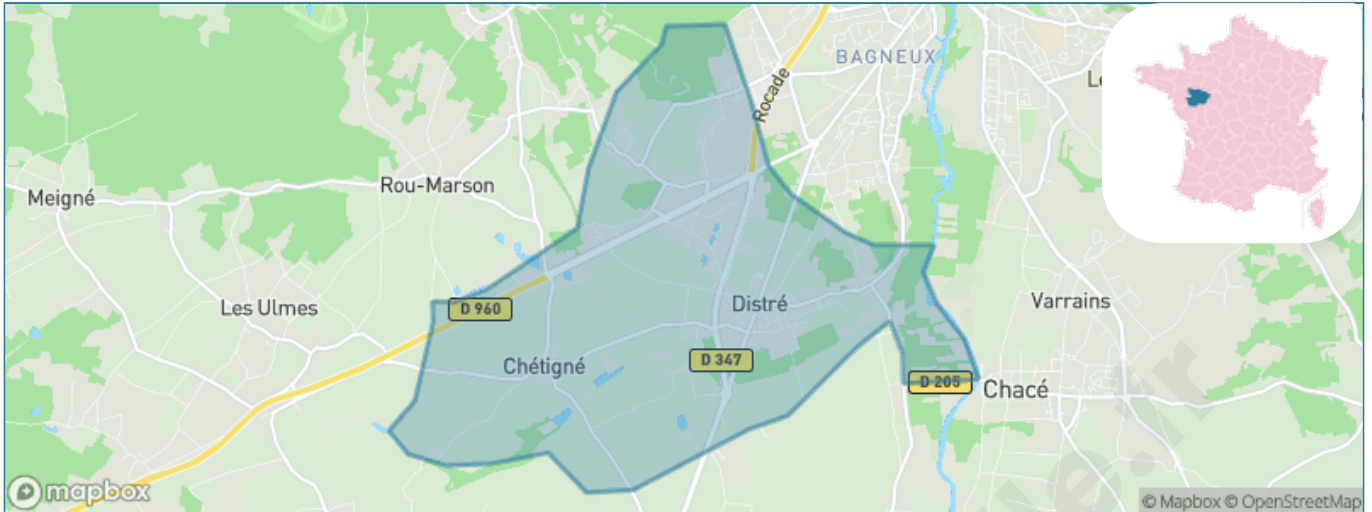

Version web

Ville de Distré

Présenté par

BIEN dans
ma **VILLE** 

Sommaire

Situation géographique	3
Statistiques sur la population	4
Evolution du nombre d'habitants	4
Tranche d'âge	5
0-14 ans	5
15-29 ans	5
30-44 ans	5
45-59 ans	5
60-74 ans	5
75-89 ans	5
90 ans et +	5
Activité professionnelle	5
Agriculteurs	5
Artisans, Commerçants	5
Cadres et sup.	5
Professions intermédiaires	5
Employé	5
Ouvrier	5
Retraité	5
Autres	5
Niveau de diplôme	6
Sans diplôme ou CEP	6
Brevet, BEPC, DNB	6
CAP-BEP ou équivalent	6
BAC ou équivalent	6
BAC+2	6
BAC+3 ou +4	6
BAC+5 ou plus	6
Composition des ménages	6
Couple sans enfant	6
Couple avec enfant(s)	6
Famille monoparentale	6
Colocation / Autre	6
Personnes seules	6
Profil électoraux	7
Premier tour	7
Sécurité	8
Evolution du nombre d'infractions	8
Pour comparer	9
Services à la population	10
Commerce	10
Éducation	10
Villes autour de Distré	11
Avis sur la ville de Distré	12
Moyenne par critère	12
Villes autour de Distré	12
Répartition des avis par note	12
Répartition des avis par note	12

Situation géographique

i Informations clés

- **Région** : Pays de la Loire
- **Département** : Maine-et-Loire
- **Code postal** : 49400
- **Superficie** : 14 km²

Statistiques sur la population

Nombre d'habitants