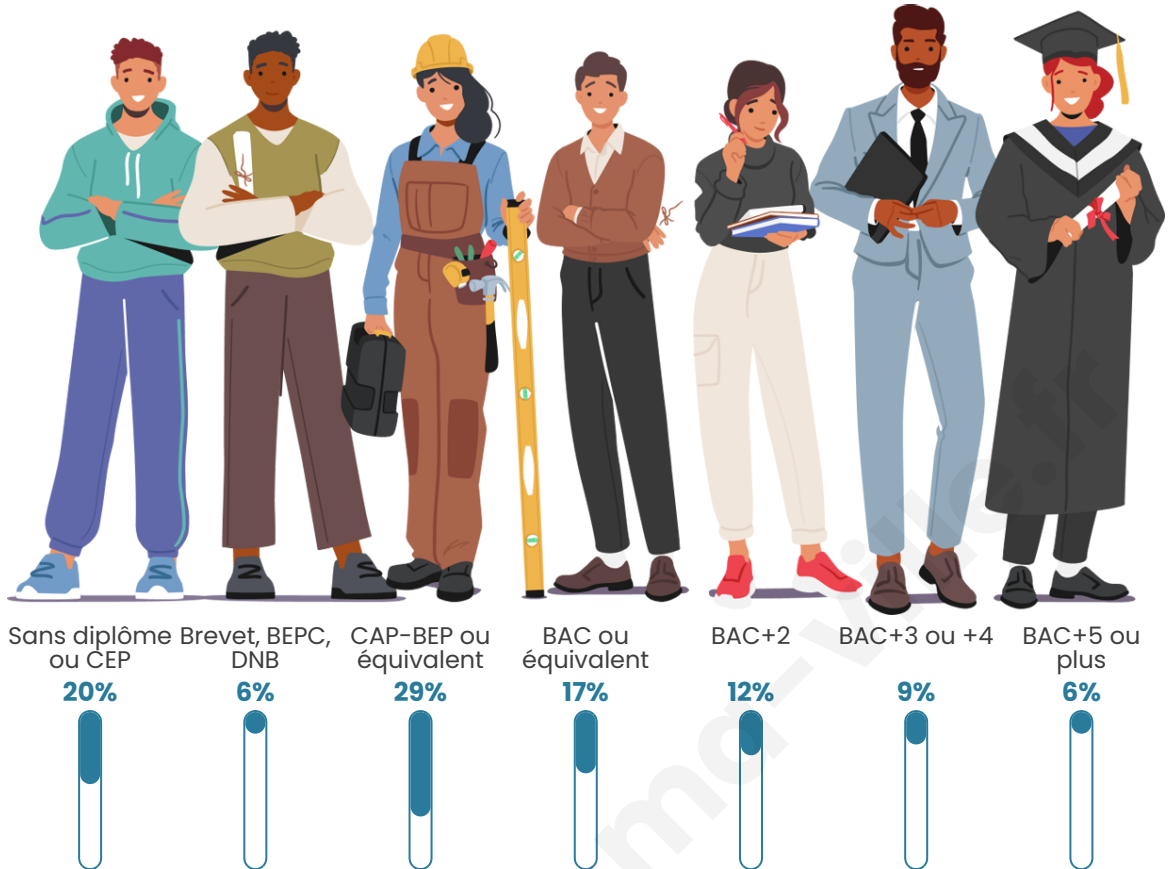

1 806

Age moyen

41 ans

Pop active

47.1%

Taux chômage

7%

Pop densité

Tranche d'âge

Activité professionnelle

Niveau de diplôme

Composition des ménages

Profils électoraux

Premier tour

	Marine LE PEN	32.94 %
	Emmanuel MACRON	29.83 %
	Jean-Luc MÉLENCHON	12.54 %
	Éric ZEMMOUR	6.90 %
	Valérie PÉCRESE	5.15 %
	Yannick JADOT	3.79 %
	Jean LASSALLE	2.62 %
	Nicolas DUPONT-AIGNAN	2.04 %
	Fabien ROUSSEL	1.46 %
	Anne HIDALGO	1.36 %
	Nathalie ARTHAUD	0.68 %
	Philippe POUTOU	0.68 %