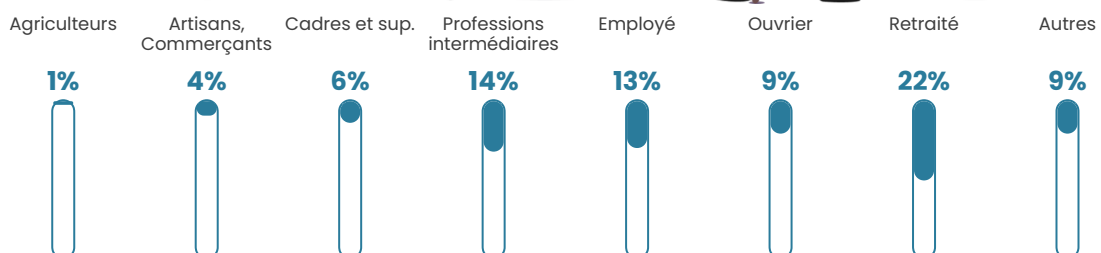

129 h/km²

Revenu moyen

23 590 €/an

Evolution du nombre d'habitants

Sources : Institut national de la statistique et des études économiques (insee) selon Les dernières parutions officielles de 2024 portant sur les années 2020, 2021 et 2022.

Tranche d'âge

Activité professionnelle

Niveau de diplôme

Composition des ménages

Profils électoraux

Premier tour

	Marine LE PEN	32.94 %
	Emmanuel MACRON	29.83 %
	Jean-Luc MÉLENCHON	12.54 %
	Éric ZEMMOUR	6.90 %
	Valérie PÉCRESE	5.15 %
	Yannick JADOT	3.79 %
	Jean LASSALLE	2.62 %
	Nicolas DUPONT-AIGNAN	2.04 %
	Fabien ROUSSEL	1.46 %
	Anne HIDALGO	1.36 %
	Nathalie ARTHAUD	0.68 %
	Philippe POUTOU	0.68 %