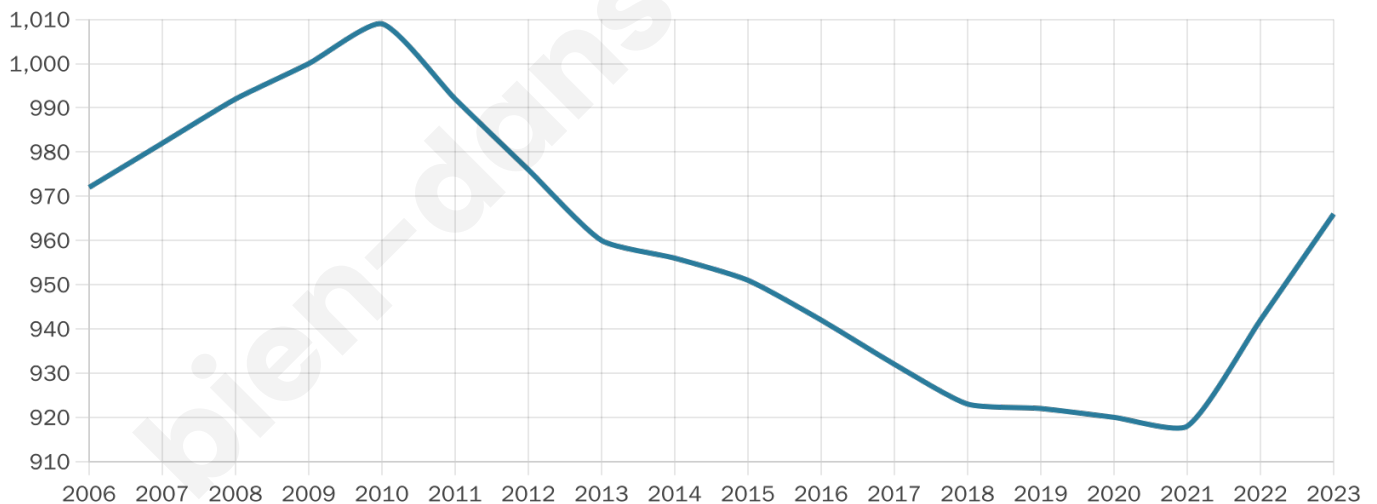

Age moyen

44 ans

Pop active

42.1%

Taux chômage

7.1%

Pop densité

28 h/km²

Revenu moyen

21 880 €/an

Evolution du nombre d'habitants

Sources : Institut national de la statistique et des études économiques (insee) selon Les dernières parutions officielles de 2024 portant sur les années 2020, 2021 et 2022.