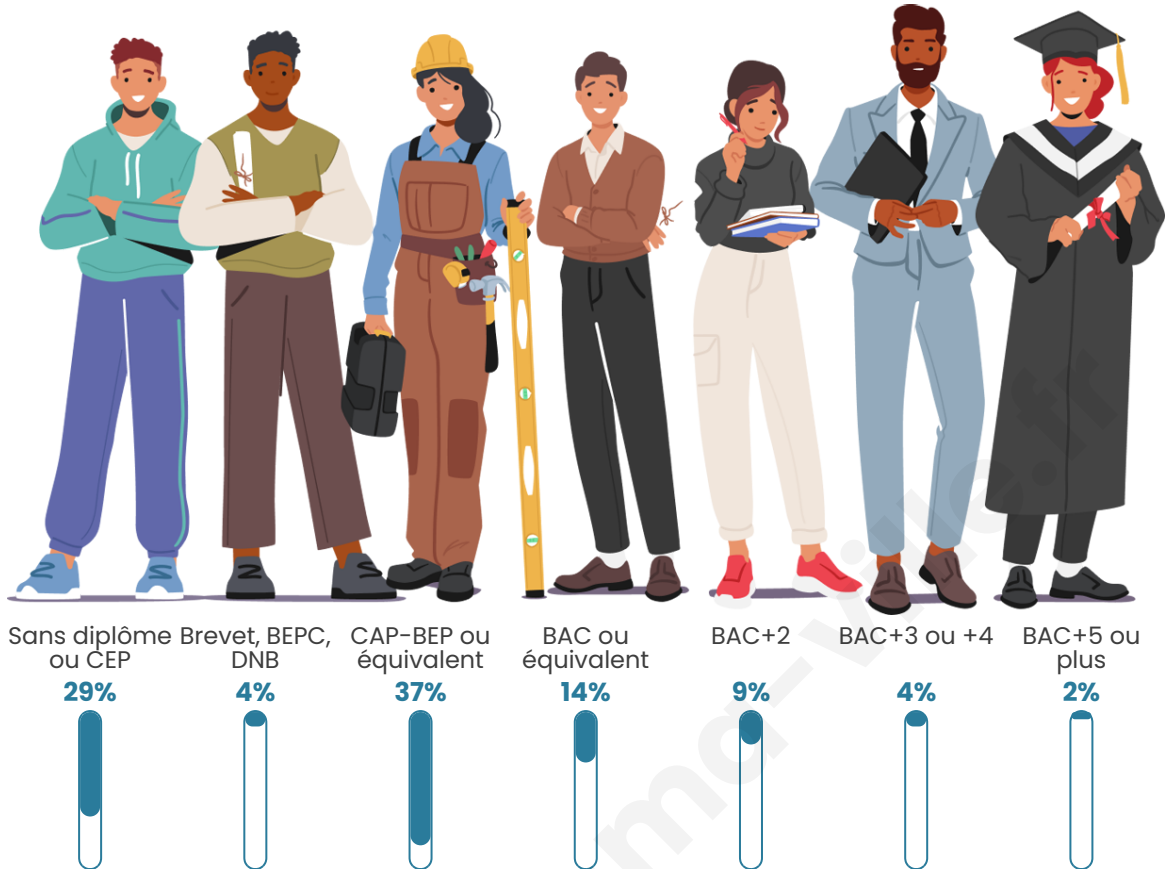

Age moyen

44 ans

Pop active

42.1%

Taux chômage

7.1%

Pop densité

28 h/km²

Tranche d'âge

Activité professionnelle

Niveau de diplôme

Composition des ménages

Profils électoraux

Premier tour

	Marine LE PEN	32.45 %
	Emmanuel MACRON	29.79 %
	Jean-Luc MÉLENCHON	15.07 %
	Valérie PÉCRESSÉ	6.21 %
	Jean LASSALLE	4.26 %
	Éric ZEMMOUR	3.01 %
	Yannick JADOT	2.30 %
	Fabien ROUSSEL	2.13 %
	Nicolas DUPONT-AIGNAN	2.13 %
	Philippe POUTOU	1.60 %
	Anne HIDALGO	0.89 %
	Nathalie ARTHAUD	0.18 %