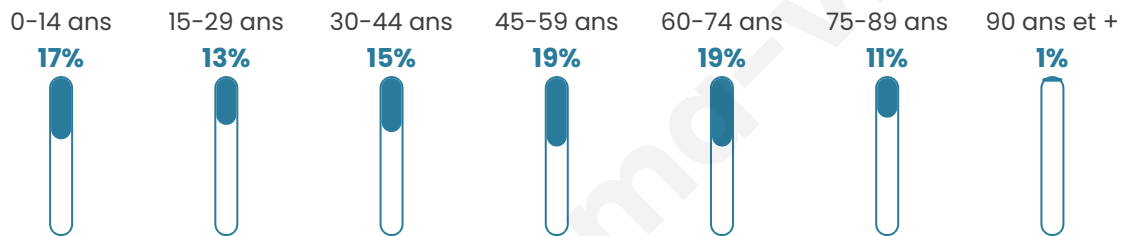

Age moyen

44 ans

Pop active

42.1%

Taux chômage

7.1%

Pop densité

28 h/km²

Revenu moyen

21 880 €/an

Evolution du nombre d'habitants

Sources : Institut national de la statistique et des études économiques (insee) selon Les dernières parutions officielles de 2024 portant sur les années 2020, 2021 et 2022.

Tranche d'âge

Activité professionnelle

Niveau de diplôme

Composition des ménages

Profils électoraux

Premier tour

	Marine LE PEN	32.45 %
	Emmanuel MACRON	29.79 %
	Jean-Luc MÉLENCHON	15.07 %
	Valérie PÉCRESSÉ	6.21 %
	Jean LASSALLE	4.26 %
	Éric ZEMMOUR	3.01 %
	Yannick JADOT	2.30 %
	Fabien ROUSSEL	2.13 %
	Nicolas DUPONT-AIGNAN	2.13 %
	Philippe POUTOU	1.60 %
	Anne HIDALGO	0.89 %
	Nathalie ARTHAUD	0.18 %

736 inscrits

Participation : 78.26%

Votes blancs : 1.04%

Votes nuls : 1.04%

Second tour

	Emmanuel MACRON	51,07 %
	Marine LE PEN	48,93 %

737 inscrits

Participation : 76.66%