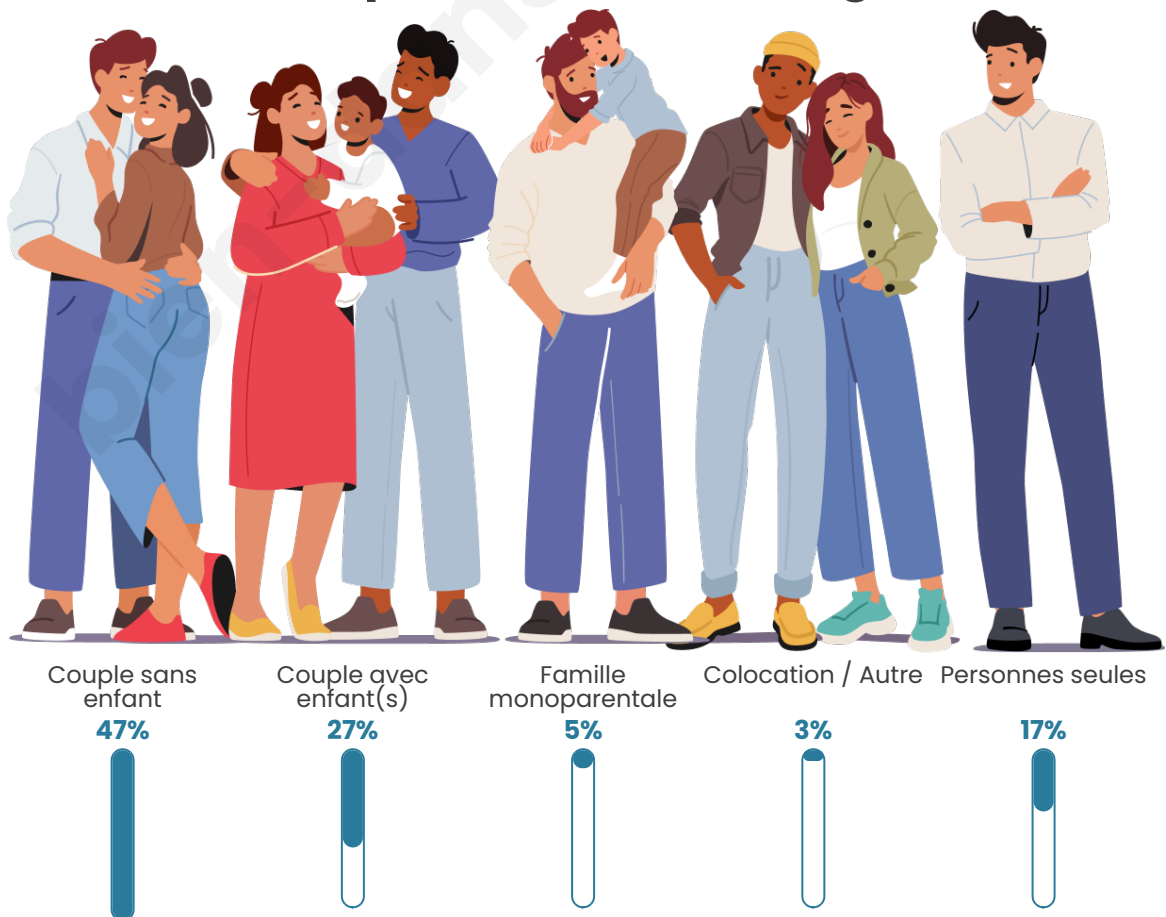

Tranche d'âge

Activité professionnelle

Niveau de diplôme

Composition des ménages

Profils électoraux

Premier tour

	Marine LE PEN	32.45 %
	Emmanuel MACRON	29.79 %
	Jean-Luc MÉLENCHON	15.07 %
	Valérie PÉCRESSÉ	6.21 %
	Jean LASSALLE	4.26 %
	Éric ZEMMOUR	3.01 %
	Yannick JADOT	2.30 %
	Fabien ROUSSEL	2.13 %
	Nicolas DUPONT-AIGNAN	2.13 %
	Philippe POUTOU	1.60 %
	Anne HIDALGO	0.89 %
	Nathalie ARTHAUD	0.18 %