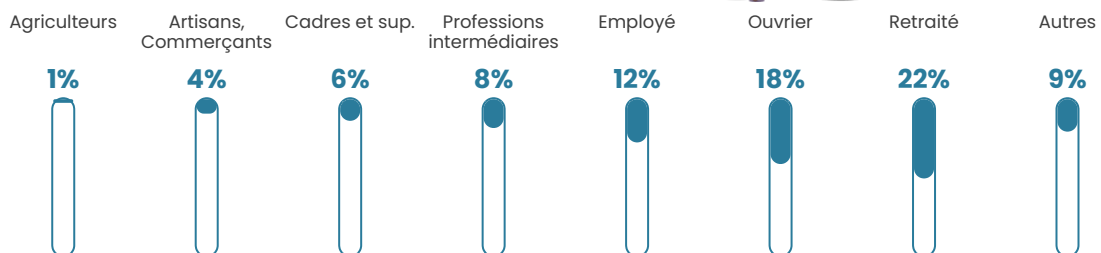

Revenu moyen

21 880 €/an

Evolution du nombre d'habitants

Sources : Institut national de la statistique et des études économiques (insee) selon Les dernières parutions officielles de 2024 portant sur les années 2020, 2021 et 2022.

Tranche d'âge

Activité professionnelle

Niveau de diplôme

Composition des ménages

Profils électoraux

Premier tour

	Marine LE PEN	32.45 %
	Emmanuel MACRON	29.79 %
	Jean-Luc MÉLENCHON	15.07 %
	Valérie PÉCRESSÉ	6.21 %
	Jean LASSALLE	4.26 %
	Éric ZEMMOUR	3.01 %
	Yannick JADOT	2.30 %
	Fabien ROUSSEL	2.13 %
	Nicolas DUPONT-AIGNAN	2.13 %
	Philippe POUTOU	1.60 %
	Anne HIDALGO	0.89 %
	Nathalie ARTHAUD	0.18 %