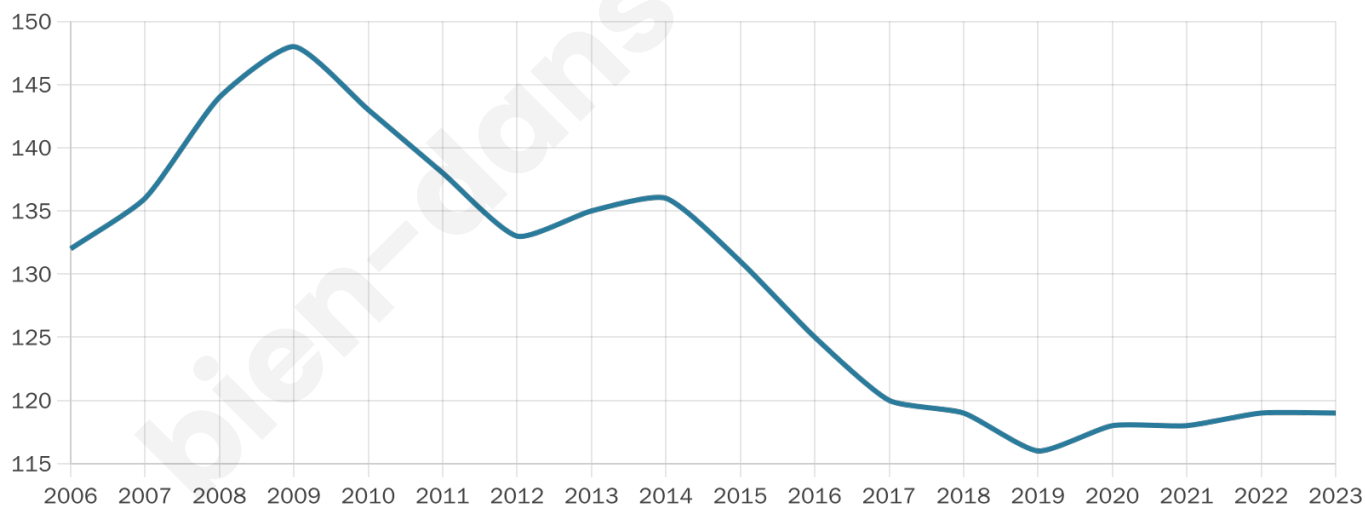

Statistiques sur la population

Nombre d'habitants

119

Age moyen

43 ans

Pop active

52.1%

Taux chômage

6.1%

Pop densité

17 h/km²

Revenu moyen

22 030 €/an

Evolution du nombre d'habitants

Sources : Institut national de la statistique et des études économiques (insee) selon Les dernières parutions officielles de 2024 portant sur les années 2020, 2021 et 2022.

Tranche d'âge

Activité professionnelle

Niveau de diplôme

Composition des ménages

Profils électoraux

Premier tour

	Marine LE PEN	23.60 %
	Éric ZEMMOUR	17.98 %
	Emmanuel MACRON	16.85 %
	Jean-Luc MÉLENCHON	14.61 %
	Valérie PÉCRESSÉ	6.74 %
	Jean LASSALLE	5.62 %
	Nicolas DUPONT-AIGNAN	4.49 %
	Anne HIDALGO	3.37 %
	Yannick JADOT	3.37 %
	Fabien ROUSSEL	2.25 %
	Nathalie ARTHAUD	1.12 %
	Philippe POUTOU	0.00 %