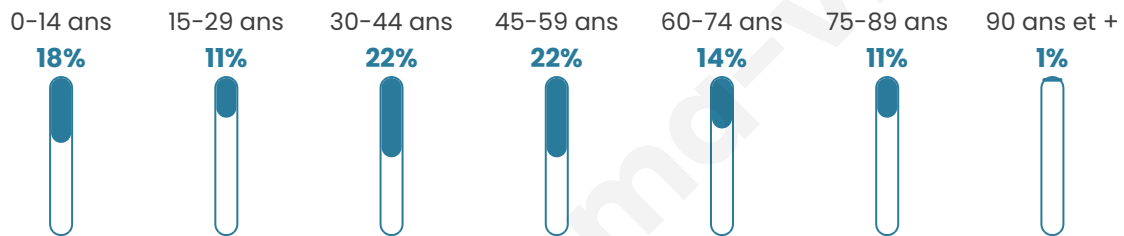

Statistiques sur la population

Nombre d'habitants

119

Age moyen

43 ans

Pop active

52.1%

Taux chômage

6.1%

Pop densité

17 h/km²

Revenu moyen

22 030 €/an

Evolution du nombre d'habitants

Sources : Institut national de la statistique et des études économiques (insee) selon Les dernières parutions officielles de 2024 portant sur les années 2020, 2021 et 2022.

Tranche d'âge

Activité professionnelle

Niveau de diplôme

Composition des ménages

Profils électoraux

Premier tour

	Marine LE PEN	23.60 %
	Éric ZEMMOUR	17.98 %
	Emmanuel MACRON	16.85 %
	Jean-Luc MÉLENCHON	14.61 %
	Valérie PÉCRESSÉ	6.74 %
	Jean LASSALLE	5.62 %
	Nicolas DUPONT-AIGNAN	4.49 %
	Anne HIDALGO	3.37 %
	Yannick JADOT	3.37 %
	Fabien ROUSSEL	2.25 %
	Nathalie ARTHAUD	1.12 %
	Philippe POUTOU	0.00 %

106 inscrits

Participation : 84.91%

Votes blancs : 1.11%

Votes nuls : 0.00%

Second tour

	Emmanuel MACRON	44,74 %
	Marine LE PEN	55,26 %

106 inscrits

Participation : 82.08%