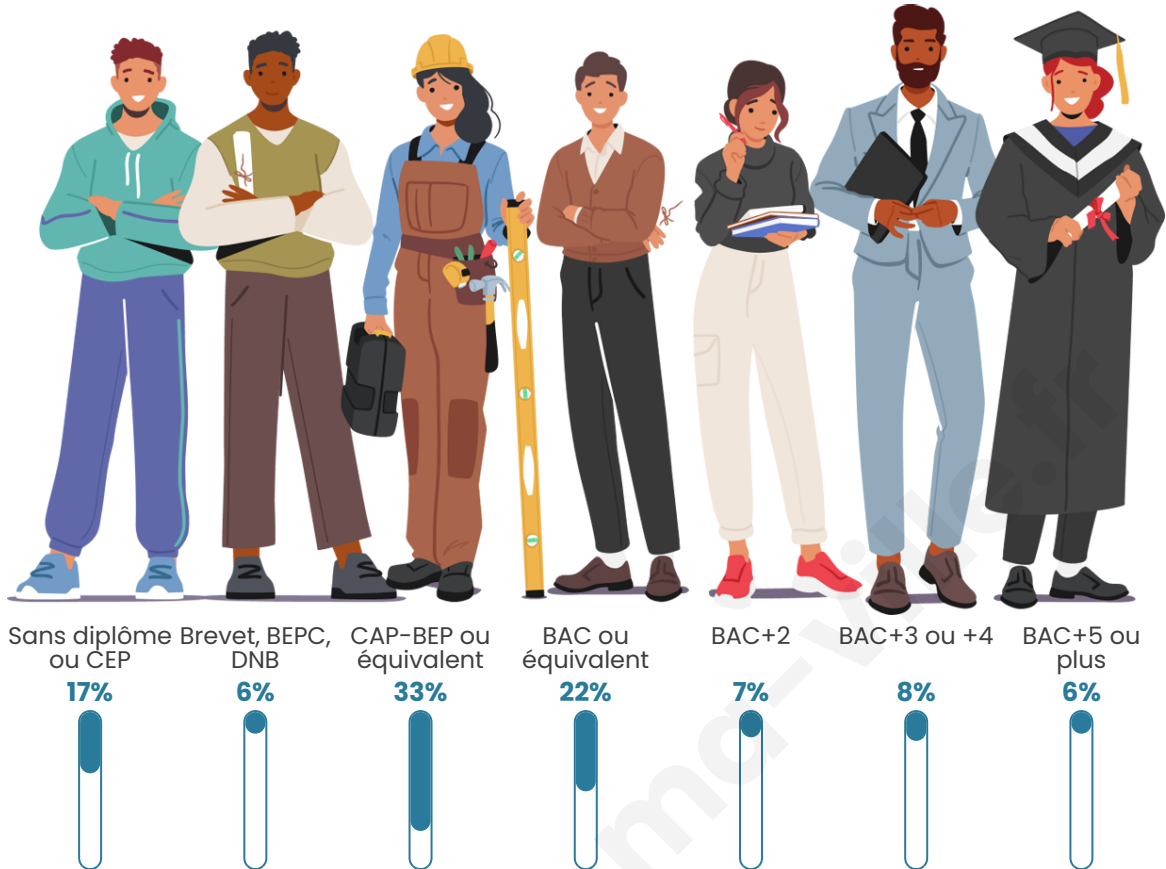

Statistiques sur la population

Nombre d'habitants

119

Age moyen

43 ans

Pop active

52.1%

Taux chômage

Tranche d'âge

Activité professionnelle

Niveau de diplôme

Composition des ménages

Profils électoraux

Premier tour

	Marine LE PEN	23.60 %
	Éric ZEMMOUR	17.98 %
	Emmanuel MACRON	16.85 %
	Jean-Luc MÉLENCHON	14.61 %
	Valérie PÉCRESSÉ	6.74 %
	Jean LASSALLE	5.62 %
	Nicolas DUPONT-AIGNAN	4.49 %
	Anne HIDALGO	3.37 %
	Yannick JADOT	3.37 %
	Fabien ROUSSEL	2.25 %
	Nathalie ARTHAUD	1.12 %
	Philippe POUTOU	0.00 %