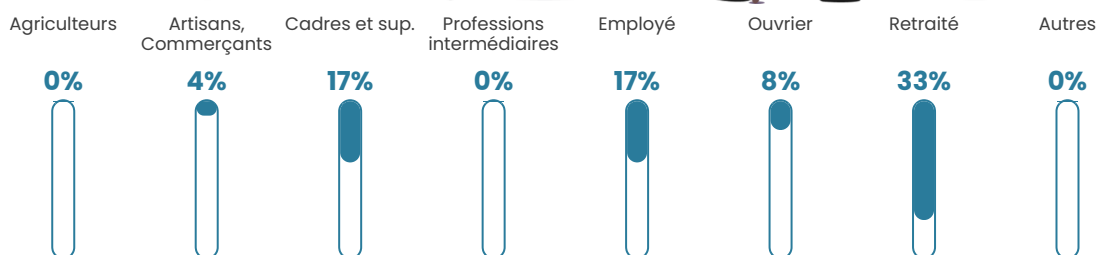

6.1%

Pop densité

17 h/km²

Revenu moyen

22 030 €/an

Evolution du nombre d'habitants

Sources : Institut national de la statistique et des études économiques (insee) selon Les dernières parutions officielles de 2024 portant sur les années 2020, 2021 et 2022.

Tranche d'âge

Activité professionnelle

Niveau de diplôme

Composition des ménages

Profils électoraux

Premier tour

	Marine LE PEN	23.60 %
	Éric ZEMMOUR	17.98 %
	Emmanuel MACRON	16.85 %
	Jean-Luc MÉLENCHON	14.61 %
	Valérie PÉCRESSÉ	6.74 %
	Jean LASSALLE	5.62 %
	Nicolas DUPONT-AIGNAN	4.49 %
	Anne HIDALGO	3.37 %
	Yannick JADOT	3.37 %
	Fabien ROUSSEL	2.25 %
	Nathalie ARTHAUD	1.12 %
	Philippe POUTOU	0.00 %