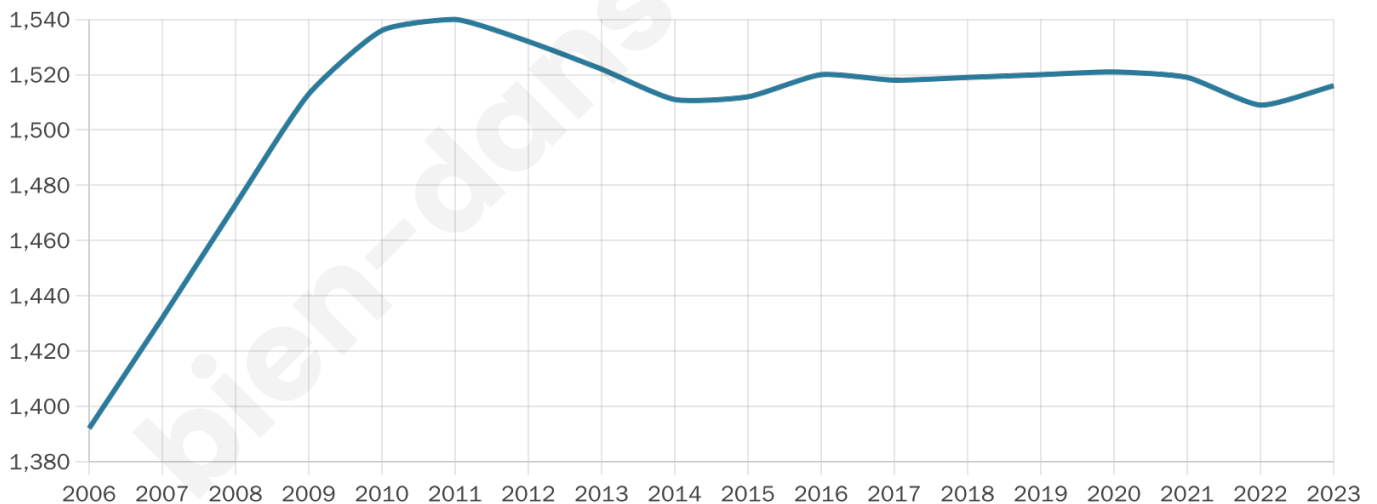

# Statistiques sur la population

Nombre d'habitants

**1 516**

Age moyen

**47 ans**

Pop active

**44.1%**

Taux chômage

**6%**

Pop densité

**52 h/km<sup>2</sup>**

Revenu moyen

**24 710 €/an**

## Evolution du nombre d'habitants

Sources : Institut national de la statistique et des études économiques (insee) selon Les dernières parutions officielles de 2024 portant sur les années 2020, 2021 et 2022.