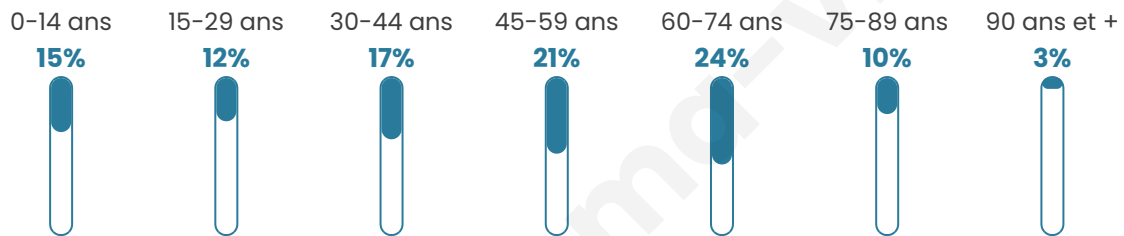

# Statistiques sur la population

Nombre d'habitants

**1 516**

Age moyen

**47 ans**

Pop active

**44.1%**

Taux chômage

**6%**

Pop densité

**52 h/km<sup>2</sup>**

Revenu moyen

**24 710 €/an**

## Evolution du nombre d'habitants

Sources : Institut national de la statistique et des études économiques (insee) selon Les dernières parutions officielles de 2024 portant sur les années 2020, 2021 et 2022.

## Tranche d'âge