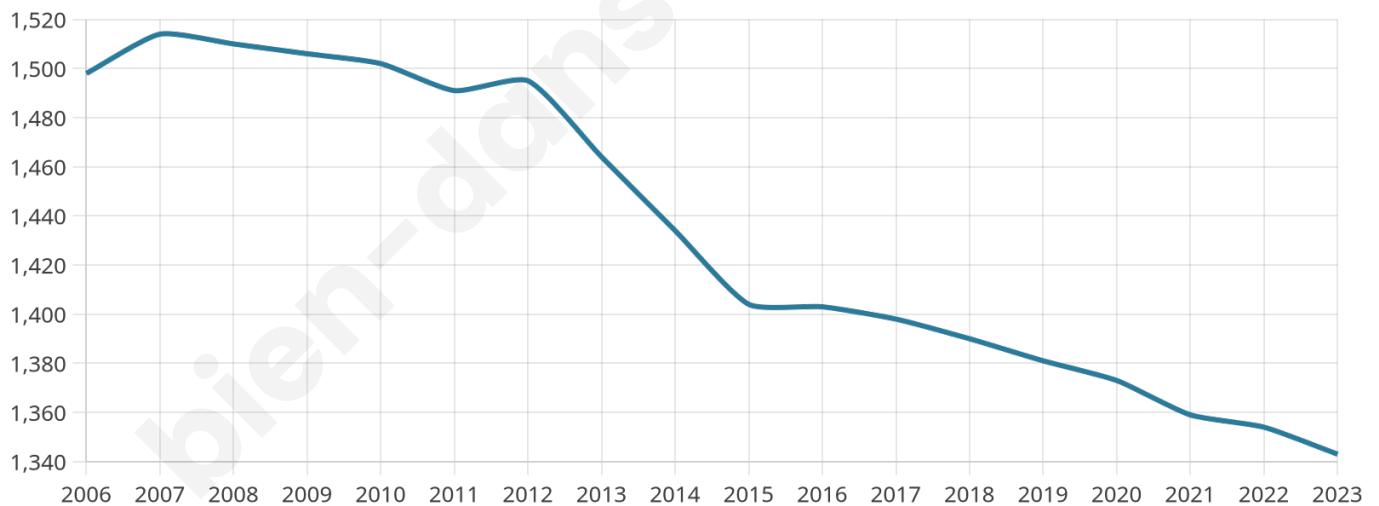

1 343

Age moyen

48 ans

Pop active

42.9%

Taux chômage

9%

Pop densité

56 h/km²

Revenu moyen

21 080 €/an

Evolution du nombre d'habitants

Sources : Institut national de la statistique et des études économiques (insee) selon Les dernières parutions officielles de 2024 portant sur les années 2020, 2021 et 2022.