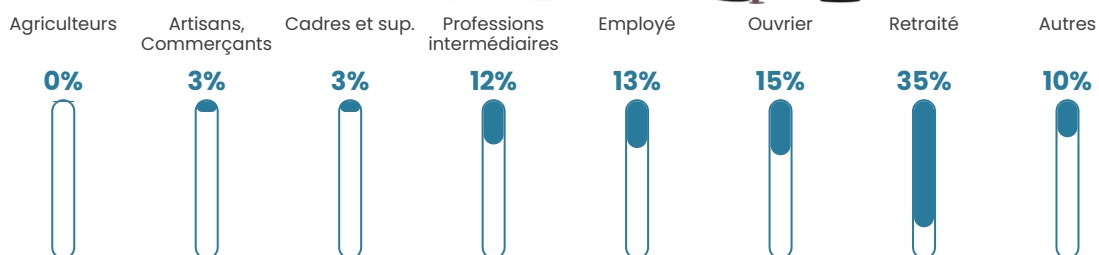

56 h/km²

Revenu moyen

21 080 €/an

Evolution du nombre d'habitants

Sources : Institut national de la statistique et des études économiques (insee) selon Les dernières parutions officielles de 2024 portant sur les années 2020, 2021 et 2022.

Tranche d'âge

Activité professionnelle

Niveau de diplôme

Composition des ménages

Profils électoraux

Premier tour

	Marine LE PEN	31.71 %
	Emmanuel MACRON	25.07 %
	Jean-Luc MÉLENCHON	14.77 %
	Éric ZEMMOUR	7.45 %
	Valérie PÉCRESSÉ	6.78 %
	Jean LASSALLE	3.79 %
	Fabien ROUSSEL	2.71 %
	Nicolas DUPONT-AIGNAN	2.71 %
	Yannick JADOT	2.17 %
	Anne HIDALGO	1.22 %
	Nathalie ARTHAUD	0.81 %
	Philippe POUTOU	0.81 %