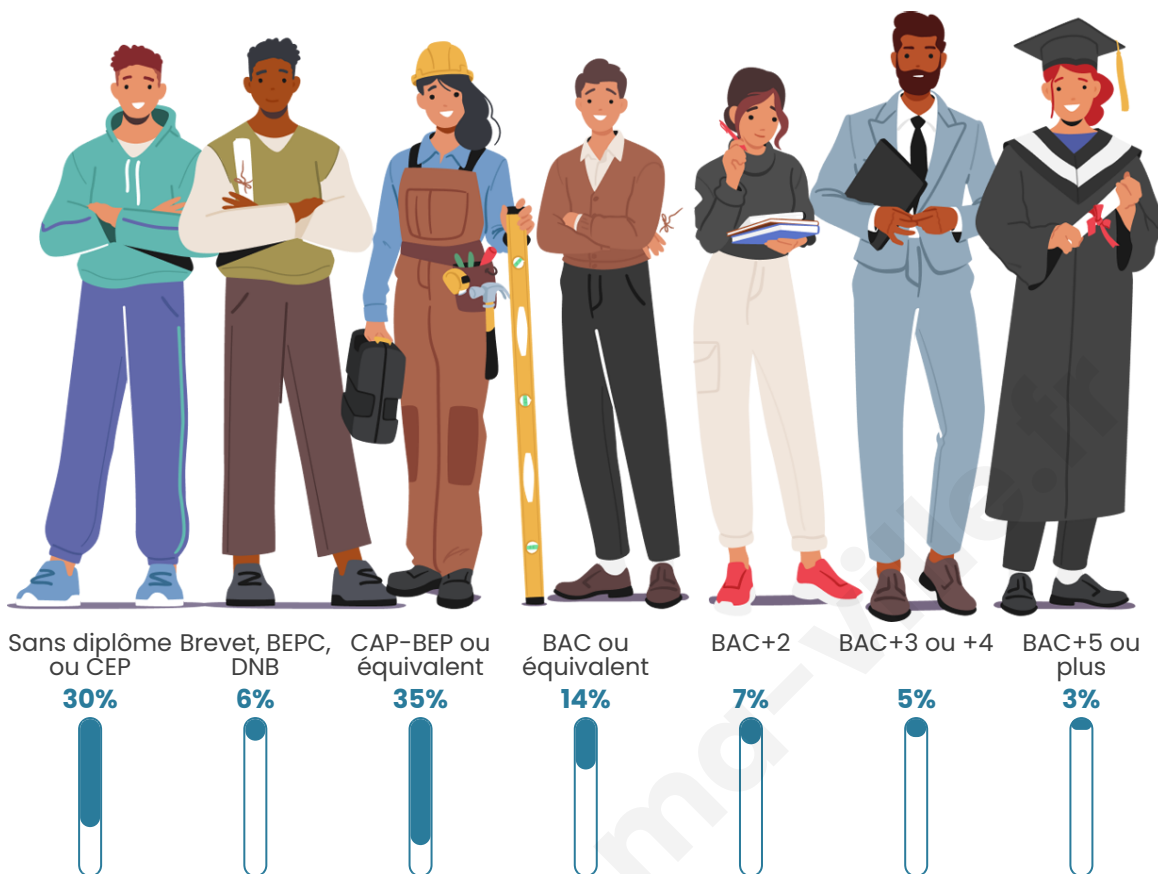

1 343

Age moyen

48 ans

Pop active

42.9%

Taux chômage

9%

Pop densité

Tranche d'âge

Activité professionnelle

Niveau de diplôme

Composition des ménages

Profils électoraux

Premier tour

	Marine LE PEN	31.71 %
	Emmanuel MACRON	25.07 %
	Jean-Luc MÉLENCHON	14.77 %
	Éric ZEMMOUR	7.45 %
	Valérie PÉCRESSÉ	6.78 %
	Jean LASSALLE	3.79 %
	Fabien ROUSSEL	2.71 %
	Nicolas DUPONT-AIGNAN	2.71 %
	Yannick JADOT	2.17 %
	Anne HIDALGO	1.22 %
	Nathalie ARTHAUD	0.81 %
	Philippe POUTOU	0.81 %