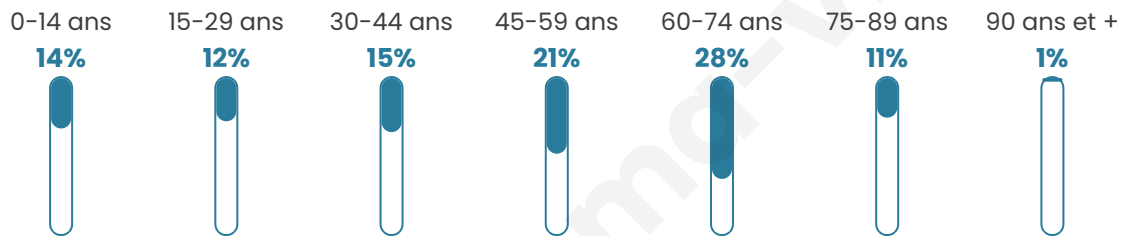

1 343

Age moyen

48 ans

Pop active

42.9%

Taux chômage

9%

Pop densité

56 h/km²

Revenu moyen

21 080 €/an

Evolution du nombre d'habitants

Sources : Institut national de la statistique et des études économiques (insee) selon Les dernières parutions officielles de 2024 portant sur les années 2020, 2021 et 2022.

Tranche d'âge

Activité professionnelle

Niveau de diplôme

Composition des ménages

Profils électoraux

Premier tour

	Marine LE PEN	31.71 %
	Emmanuel MACRON	25.07 %
	Jean-Luc MÉLENCHON	14.77 %
	Éric ZEMMOUR	7.45 %
	Valérie PÉCRESSÉ	6.78 %
	Jean LASSALLE	3.79 %
	Fabien ROUSSEL	2.71 %
	Nicolas DUPONT-AIGNAN	2.71 %
	Yannick JADOT	2.17 %
	Anne HIDALGO	1.22 %
	Nathalie ARTHAUD	0.81 %
	Philippe POUTOU	0.81 %

1 053 inscrits

Participation : 71.98%

Votes blancs : 1.98%

Votes nuls : 0.66%

Second tour

	Emmanuel MACRON	49,26 %
	Marine LE PEN	50,74 %

1 053 inscrits

Participation : 70.85%