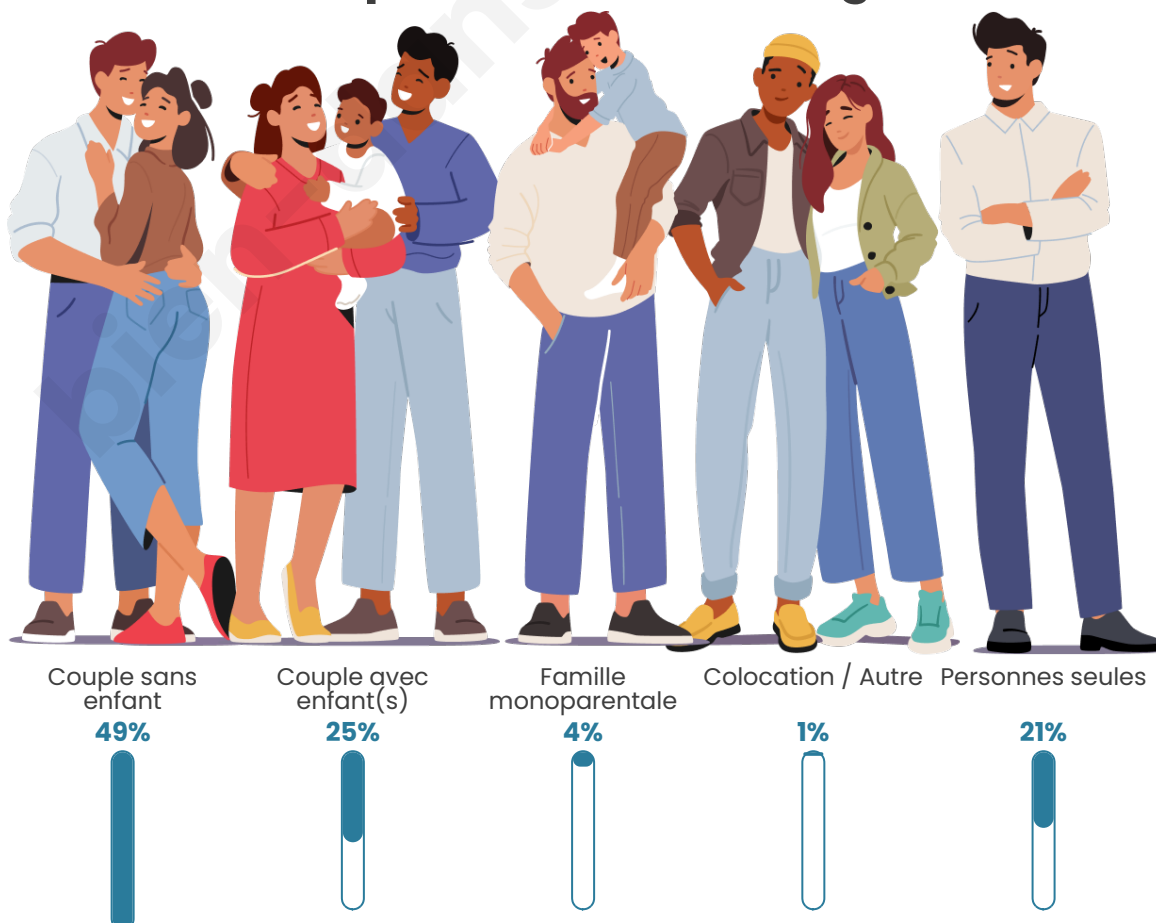

Tranche d'âge

Activité professionnelle

Niveau de diplôme

Composition des ménages

Profils électoraux

Premier tour

	Marine LE PEN	31.71 %
	Emmanuel MACRON	25.07 %
	Jean-Luc MÉLENCHON	14.77 %
	Éric ZEMMOUR	7.45 %
	Valérie PÉCRESSÉ	6.78 %
	Jean LASSALLE	3.79 %
	Fabien ROUSSEL	2.71 %
	Nicolas DUPONT-AIGNAN	2.71 %
	Yannick JADOT	2.17 %
	Anne HIDALGO	1.22 %
	Nathalie ARTHAUD	0.81 %
	Philippe POUTOU	0.81 %