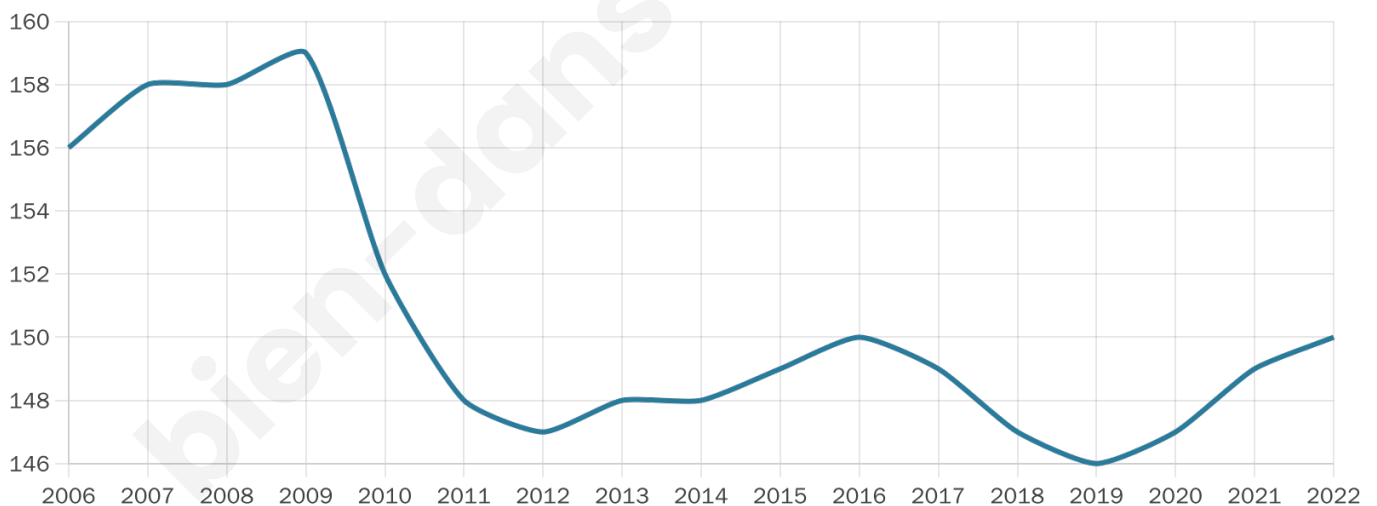

48 ans

Pop active

41.3%

Taux chômage

7.5%

Pop densité

8 h/km²

Revenu moyen

21 700 €/an

Evolution du nombre d'habitants

Sources : Institut national de la statistique et des études économiques (insee) selon Les dernières parutions officielles de 2024 portant sur les années 2020, 2021 et 2022.