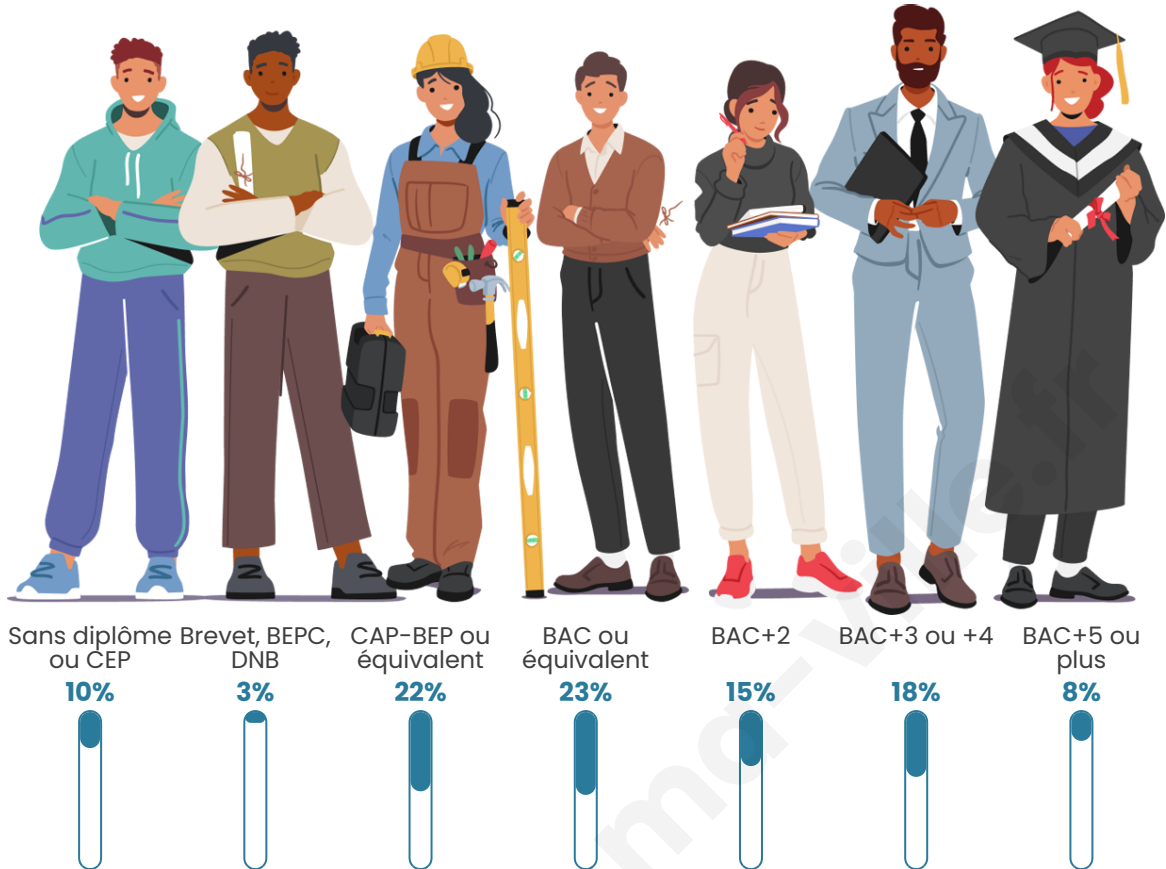

Tranche d'âge

Activité professionnelle

Niveau de diplôme

Composition des ménages

Profils électoraux

Premier tour

	Jean-Luc MÉLENCHON	36.09 %
	Emmanuel MACRON	20.30 %
	Marine LE PEN	14.29 %
	Éric ZEMMOUR	10.53 %
	Jean LASSALLE	7.52 %
	Valérie PÉCRESSÉ	6.77 %
	Yannick JADOT	2.26 %
	Fabien ROUSSEL	0.75 %
	Philippe POUTOU	0.75 %
	Nicolas DUPONT- AIGNAN	0.75 %
	Nathalie ARTHAUD	0.00 %
	Anne HIDALGO	0.00 %