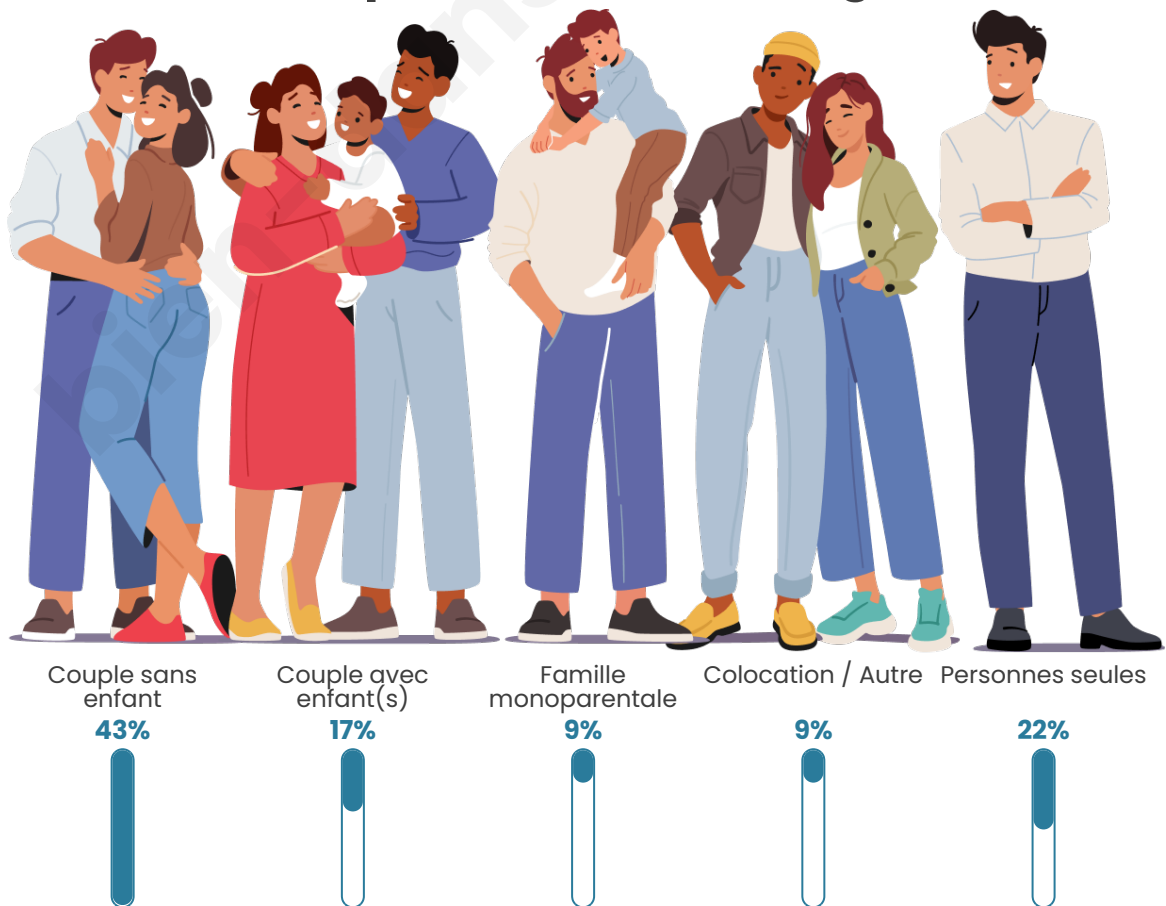

Tranche d'âge

Activité professionnelle

Niveau de diplôme

Composition des ménages

Profils électoraux

Premier tour

	Jean-Luc MÉLENCHON	36.09 %
	Emmanuel MACRON	20.30 %
	Marine LE PEN	14.29 %
	Éric ZEMMOUR	10.53 %
	Jean LASSALLE	7.52 %
	Valérie PÉCRESSÉ	6.77 %
	Yannick JADOT	2.26 %
	Fabien ROUSSEL	0.75 %
	Philippe POUTOU	0.75 %
	Nicolas DUPONT- AIGNAN	0.75 %
	Nathalie ARTHAUD	0.00 %
	Anne HIDALGO	0.00 %