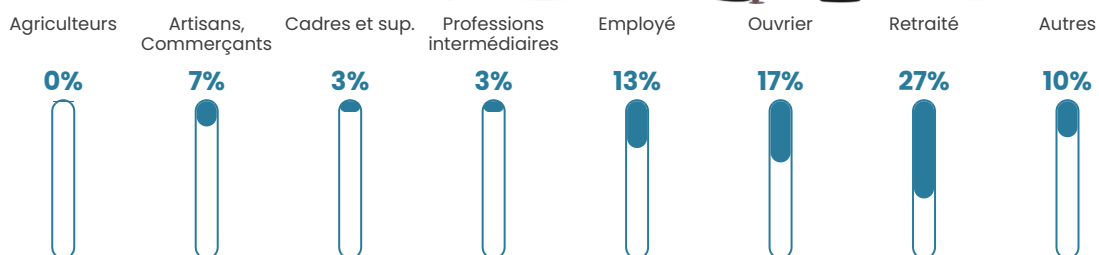

21 700 €/an

Evolution du nombre d'habitants

Sources : Institut national de la statistique et des études économiques (insee) selon Les dernières parutions officielles de 2024 portant sur les années 2020, 2021 et 2022.

Tranche d'âge

Activité professionnelle

Niveau de diplôme

Composition des ménages

Profils électoraux

Premier tour

	Jean-Luc MÉLENCHON	36.09 %
	Emmanuel MACRON	20.30 %
	Marine LE PEN	14.29 %
	Éric ZEMMOUR	10.53 %
	Jean LASSALLE	7.52 %
	Valérie PÉCRESSÉ	6.77 %
	Yannick JADOT	2.26 %
	Fabien ROUSSEL	0.75 %
	Philippe POUTOU	0.75 %
	Nicolas DUPONT- AIGNAN	0.75 %
	Nathalie ARTHAUD	0.00 %
	Anne HIDALGO	0.00 %