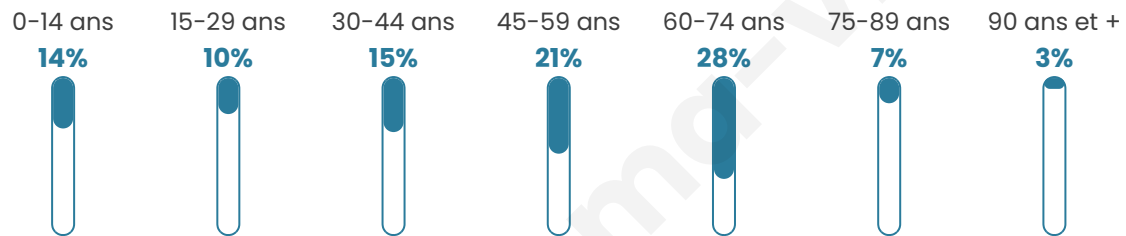

Version web

Ville de Dio-et-Valquières

Présenté par

BIEN dans
ma **VILLE** 

Sommaire

Situation géographique	3
Statistiques sur la population	4
Evolution du nombre d'habitants	4
Tranche d'âge	5
0-14 ans	5
15-29 ans	5
30-44 ans	5
45-59 ans	5
60-74 ans	5
75-89 ans	5
90 ans et +	5
Activité professionnelle	5
Agriculteurs	5
Artisans, Commerçants	5
Cadres et sup.	5
Professions intermédiaires	5
Employé	5
Ouvrier	5
Retraité	5
Autres	5
Niveau de diplôme	6
Sans diplôme ou CEP	6
Brevet, BEPC, DNB	6
CAP-BEP ou équivalent	6
BAC ou équivalent	6
BAC+2	6
BAC+3 ou +4	6
BAC+5 ou plus	6
Composition des ménages	6
Couple sans enfant	6
Couple avec enfant(s)	6
Famille monoparentale	6
Colocation / Autre	6
Personnes seules	6
Profils électoraux	7
Premier tour	7
Sécurité	8
Evolution du nombre d'infractions	8
Pour comparer	9
Services à la population	10
Commerce	10
Éducation	10
Villes autour de Dio-et-Valquières	12

48 ans

Pop active

41.3%

Taux chômage

7.5%

Pop densité

8 h/km²

Revenu moyen

21 700 €/an

Evolution du nombre d'habitants

Sources : Institut national de la statistique et des études économiques (insee) selon Les dernières parutions officielles de 2024 portant sur les années 2020, 2021 et 2022.

Tranche d'âge

Activité professionnelle

Niveau de diplôme

Composition des ménages

Profils électoraux

Premier tour

	Jean-Luc MÉLENCHON	36.09 %
	Emmanuel MACRON	20.30 %
	Marine LE PEN	14.29 %
	Éric ZEMMOUR	10.53 %
	Jean LASSALLE	7.52 %
	Valérie PÉCRESSÉ	6.77 %
	Yannick JADOT	2.26 %
	Fabien ROUSSEL	0.75 %
	Philippe POUTOU	0.75 %
	Nicolas DUPONT- AIGNAN	0.75 %
	Nathalie ARTHAUD	0.00 %
	Anne HIDALGO	0.00 %