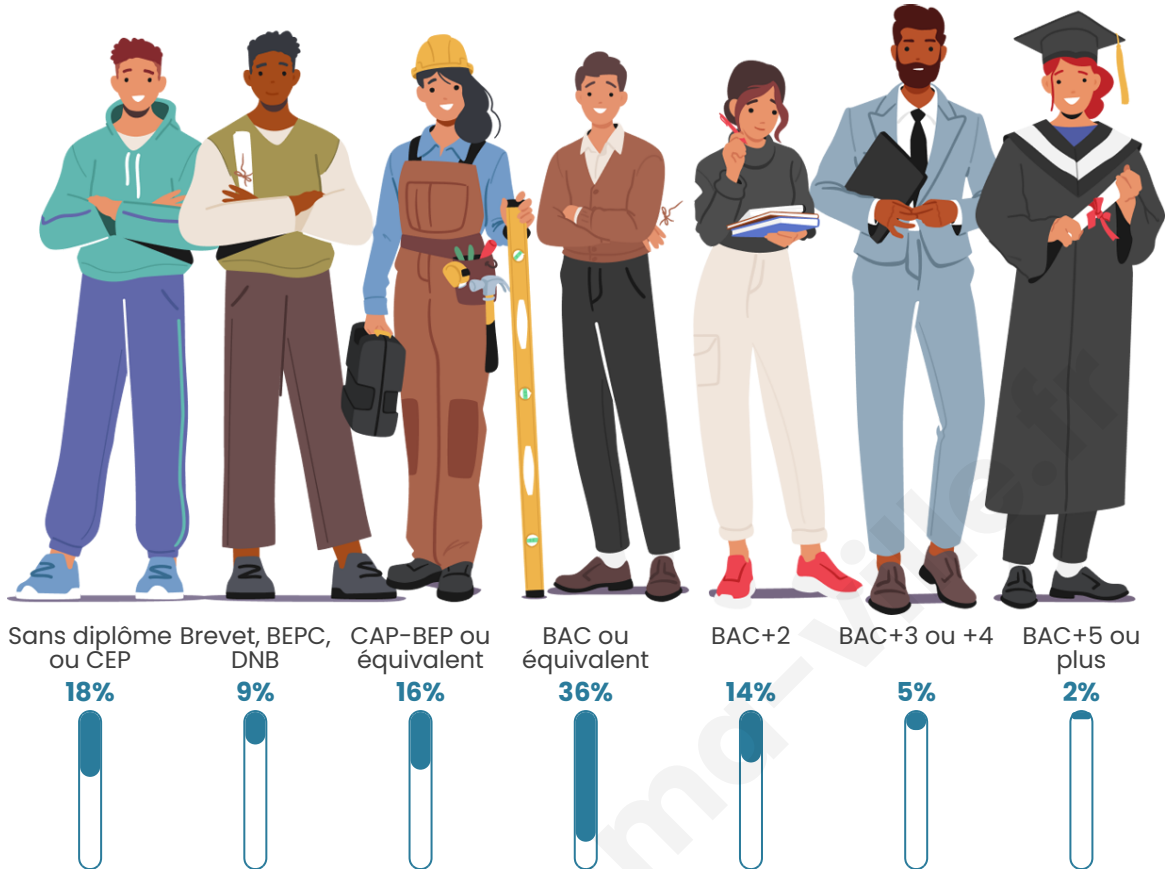

Niveau de diplôme