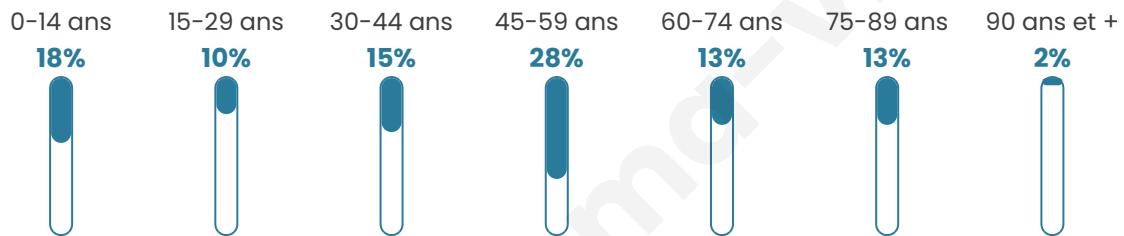

Situation géographique

i Informations clés

- **Région** : Grand Est
- **Département** : Haute-Marne
- **Code postal** : 52120
- **Superficie** : 15 km²

Statistiques sur la population

Nombre d'habitants

62

Age moyen

45 ans

Pop active

50%

Taux chômage

7.9%

Pop densité

4 h/km²

Revenu moyen

NC

Evolution du nombre d'habitants

Sources : Institut national de la statistique et des études économiques (insee) selon Les dernières parutions officielles de 2024 portant sur les années 2020, 2021 et 2022.

Tranche d'âge

Activité professionnelle

Niveau de diplôme

Composition des ménages

Profils électoraux

Premier tour

	Valérie PÉCRESSE	31.11 %
	Emmanuel MACRON	22.22 %
	Marine LE PEN	11.11 %
	Éric ZEMMOUR	11.11 %
	Jean-Luc MÉLENCHON	8.89 %
	Yannick JADOT	6.67 %
	Jean LASSALLE	4.44 %
	Philippe POUTOU	2.22 %
	Nicolas DUPONT-AIGNAN	2.22 %
	Nathalie ARTHAUD	0.00 %
	Fabien ROUSSEL	0.00 %
	Anne HIDALGO	0.00 %