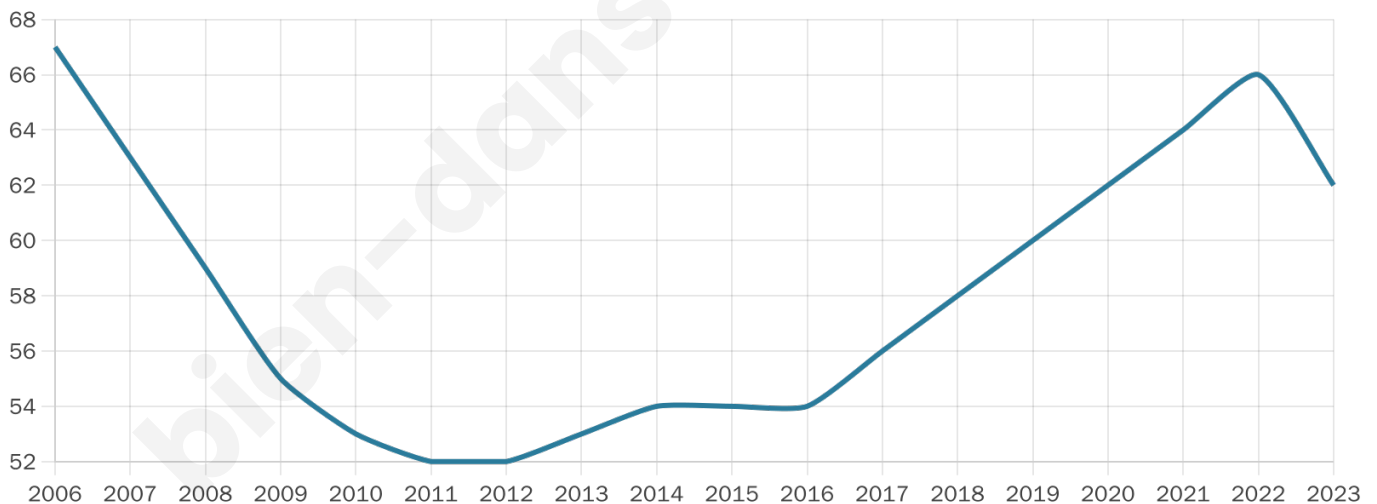

Situation géographique

i Informations clés

- **Région** : Grand Est
- **Département** : Haute-Marne
- **Code postal** : 52120
- **Superficie** : 15 km²

Statistiques sur la population

Nombre d'habitants

62

Age moyen

45 ans

Pop active

50%

Taux chômage

7.9%

Pop densité

4 h/km²

Revenu moyen

NC

Evolution du nombre d'habitants

Sources : Institut national de la statistique et des études économiques (insee) selon Les dernières parutions officielles de 2024 portant sur les années 2020, 2021 et 2022.