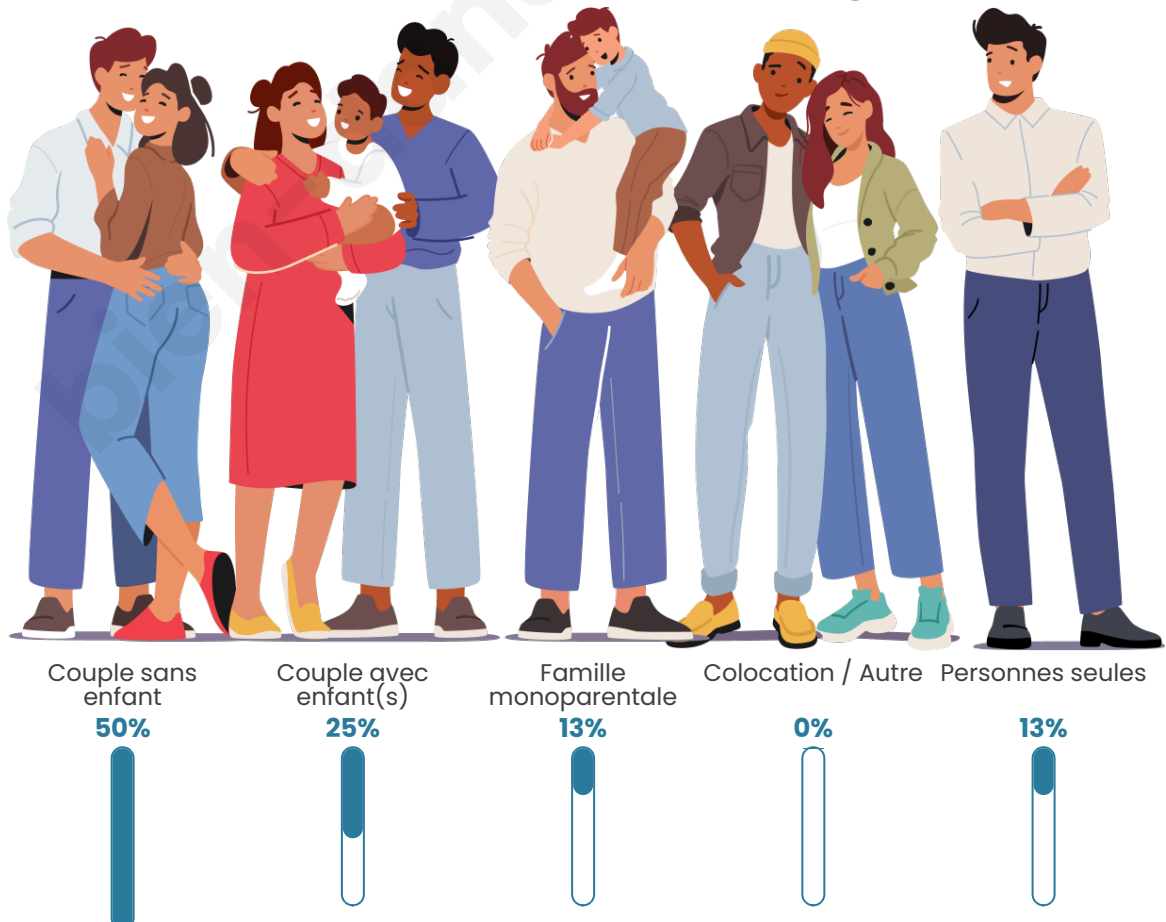

Tranche d'âge

Activité professionnelle

Niveau de diplôme

Composition des ménages

Profils électoraux

Premier tour

	Valérie PÉCRESSE	31.11 %
	Emmanuel MACRON	22.22 %
	Marine LE PEN	11.11 %
	Éric ZEMMOUR	11.11 %
	Jean-Luc MÉLENCHON	8.89 %
	Yannick JADOT	6.67 %
	Jean LASSALLE	4.44 %
	Philippe POUTOU	2.22 %
	Nicolas DUPONT-AIGNAN	2.22 %
	Nathalie ARTHAUD	0.00 %
	Fabien ROUSSEL	0.00 %
	Anne HIDALGO	0.00 %