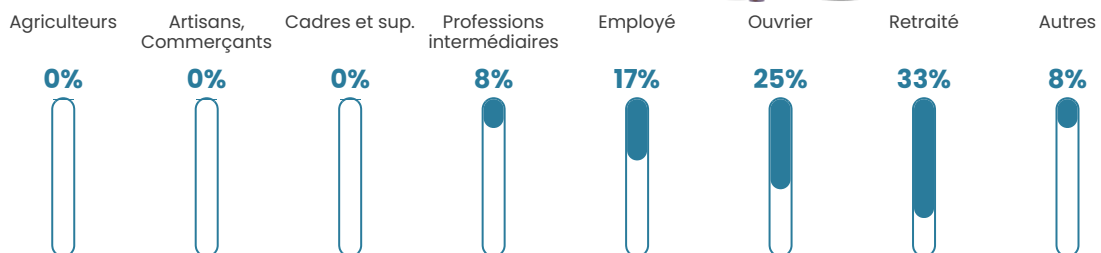

NC

Evolution du nombre d'habitants

Sources : Institut national de la statistique et des études économiques (insee) selon Les dernières parutions officielles de 2024 portant sur les années 2020, 2021 et 2022.

Tranche d'âge

Activité professionnelle

Niveau de diplôme

Composition des ménages

Profils électoraux

Premier tour

	Valérie PÉCRESSE	31.11 %
	Emmanuel MACRON	22.22 %
	Marine LE PEN	11.11 %
	Éric ZEMMOUR	11.11 %
	Jean-Luc MÉLENCHON	8.89 %
	Yannick JADOT	6.67 %
	Jean LASSALLE	4.44 %
	Philippe POUTOU	2.22 %
	Nicolas DUPONT-AIGNAN	2.22 %
	Nathalie ARTHAUD	0.00 %
	Fabien ROUSSEL	0.00 %
	Anne HIDALGO	0.00 %