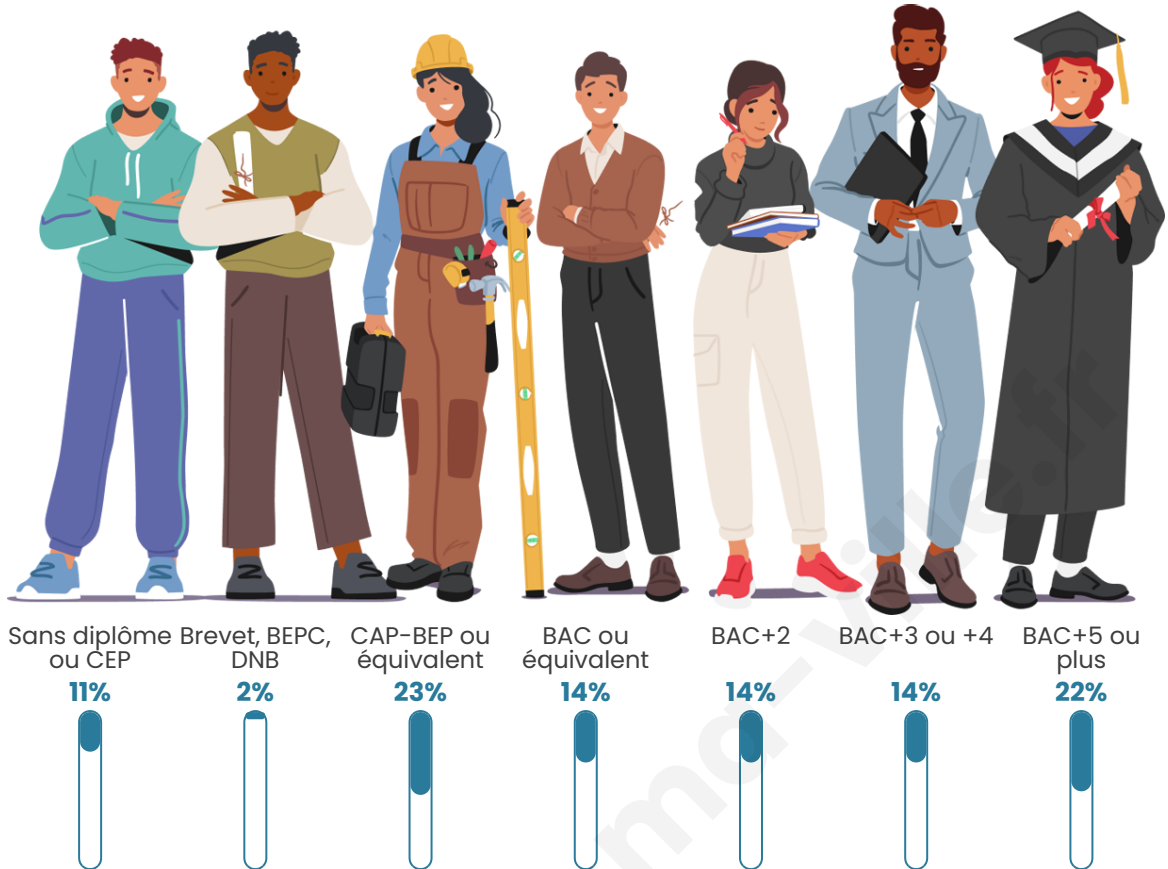

Tranche d'âge

Activité professionnelle

Niveau de diplôme

Composition des ménages

Profils électoraux

Premier tour

	Emmanuel MACRON	43.97 %
	Marine LE PEN	15.48 %
	Jean-Luc MÉLENCHON	12.53 %
	Éric ZEMMOUR	7.33 %
	Yannick JADOT	6.86 %
	Valérie PÉCRESE	5.79 %
	Jean LASSALLE	2.36 %
	Nicolas DUPONT-AIGNAN	2.13 %
	Anne HIDALGO	1.54 %
	Philippe POUTOU	1.06 %
	Fabien ROUSSEL	0.83 %
	Nathalie ARTHAUD	0.12 %