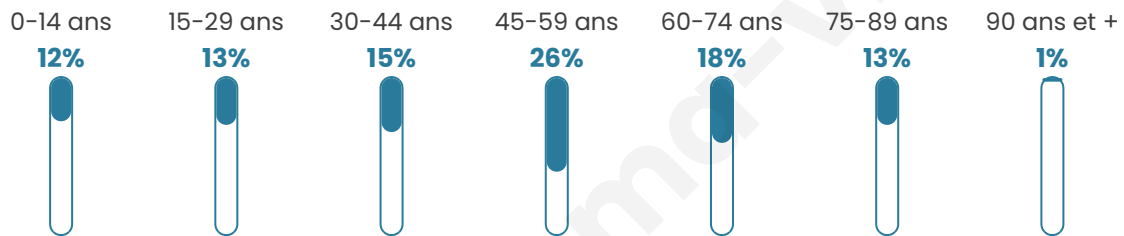

47 ans

Pop active

47.5%

Taux chômage

4.4%

Pop densité

247 h/km²

Revenu moyen

32 280 €/an

Evolution du nombre d'habitants

Sources : Institut national de la statistique et des études économiques (insee) selon Les dernières parutions officielles de 2024 portant sur les années 2020, 2021 et 2022.

Tranche d'âge

Activité professionnelle

Niveau de diplôme

Composition des ménages

Profils électoraux

Premier tour

	Emmanuel MACRON	43.97 %
	Marine LE PEN	15.48 %
	Jean-Luc MÉLENCHON	12.53 %
	Éric ZEMMOUR	7.33 %
	Yannick JADOT	6.86 %
	Valérie PÉCRESE	5.79 %
	Jean LASSALLE	2.36 %
	Nicolas DUPONT-AIGNAN	2.13 %
	Anne HIDALGO	1.54 %
	Philippe POUTOU	1.06 %
	Fabien ROUSSEL	0.83 %
	Nathalie ARTHAUD	0.12 %