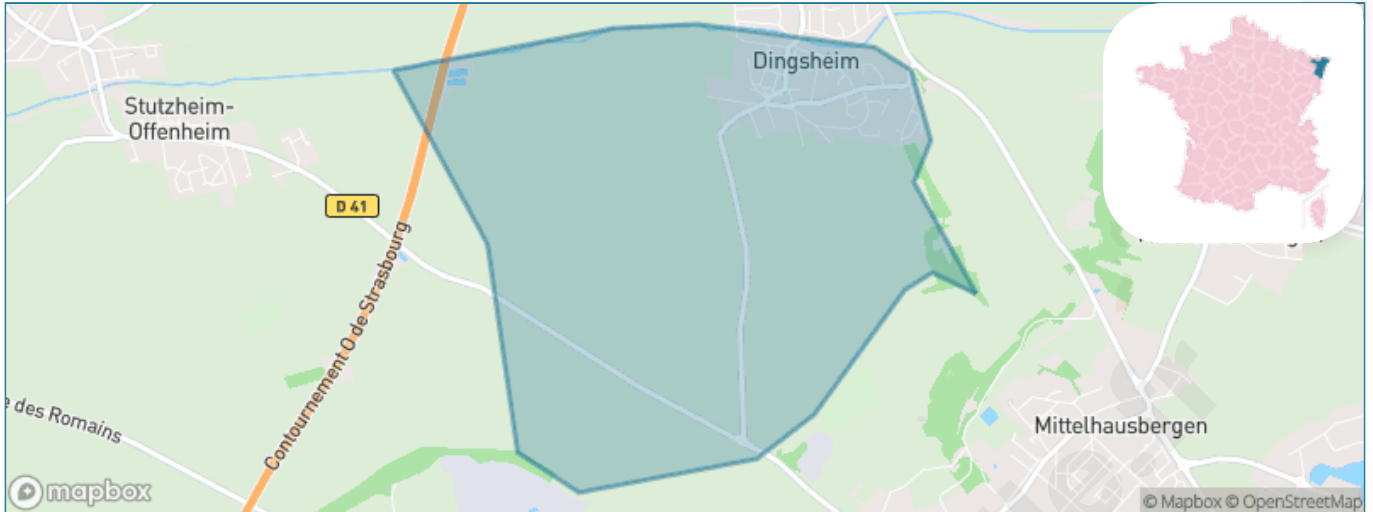

Situation géographique

i Informations clés

- **Région** : Grand Est
- **Département** : Bas-Rhin
- **Code postal** : 67370
- **Superficie** : 5 km²

Statistiques sur la population

Nombre d'habitants

1 237

Age moyen