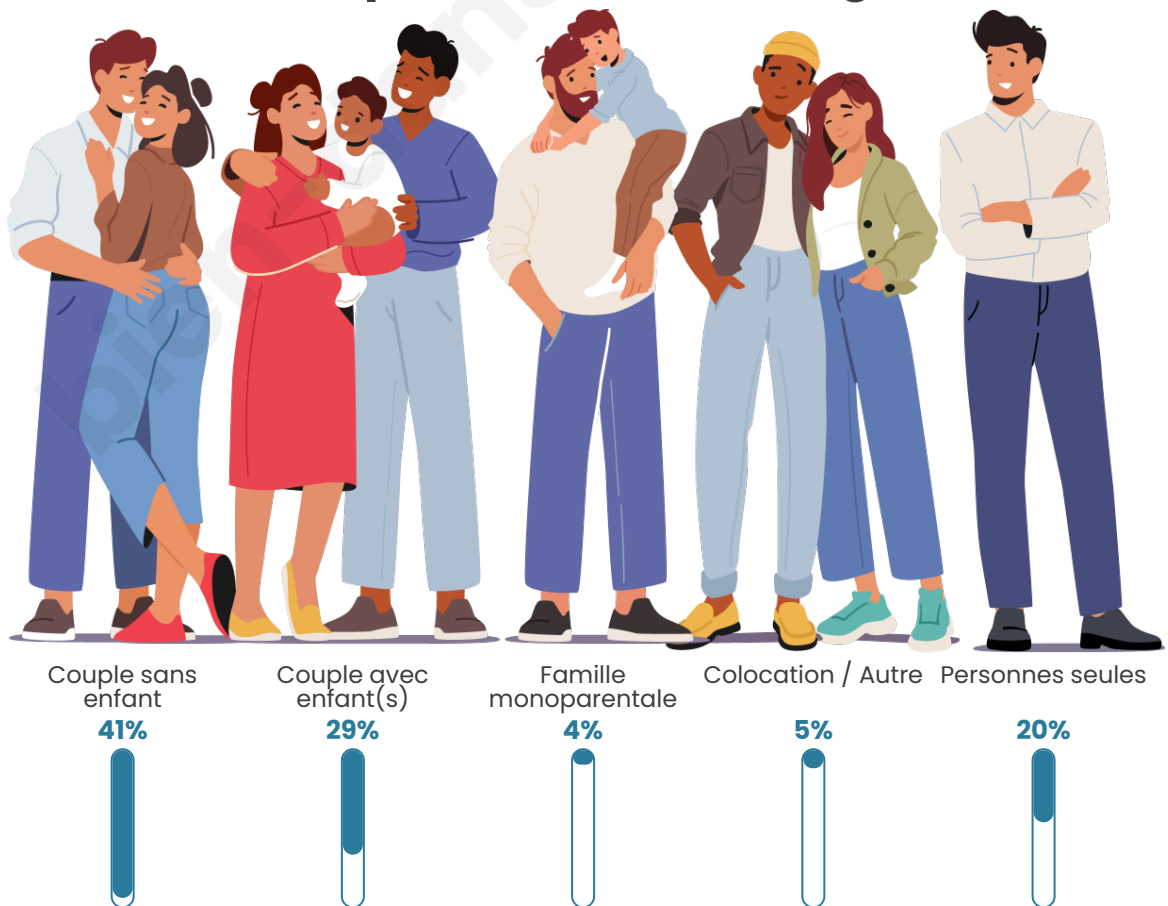

Tranche d'âge

Activité professionnelle

Niveau de diplôme

Composition des ménages

Profils électoraux

Premier tour

	Emmanuel MACRON	43.97 %
	Marine LE PEN	15.48 %
	Jean-Luc MÉLENCHON	12.53 %
	Éric ZEMMOUR	7.33 %
	Yannick JADOT	6.86 %
	Valérie PÉCRESE	5.79 %
	Jean LASSALLE	2.36 %
	Nicolas DUPONT-AIGNAN	2.13 %
	Anne HIDALGO	1.54 %
	Philippe POUTOU	1.06 %
	Fabien ROUSSEL	0.83 %
	Nathalie ARTHAUD	0.12 %