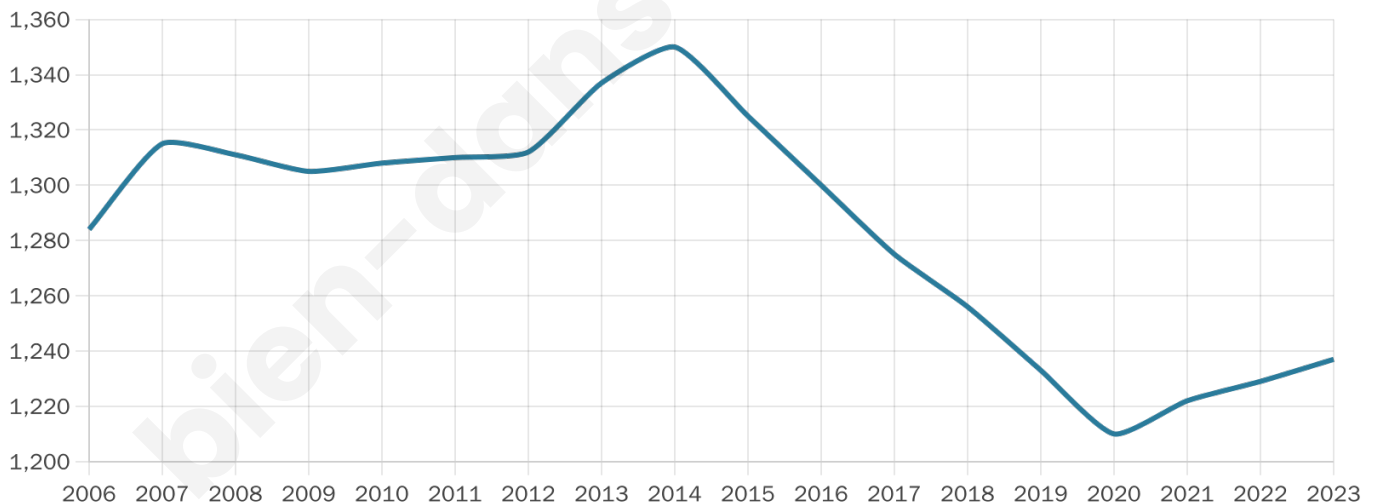

Situation géographique

i Informations clés

- **Région** : Grand Est
- **Département** : Bas-Rhin
- **Code postal** : 67370
- **Superficie** : 5 km²

Statistiques sur la population

Nombre d'habitants

1 237

Age moyen

47 ans

Pop active

47.5%

Taux chômage

4.4%

Pop densité

247 h/km²

Revenu moyen

32 280 €/an

Evolution du nombre d'habitants

Sources : Institut national de la statistique et des études économiques (insee) selon Les dernières parutions officielles de 2024 portant sur les années 2020, 2021 et 2022.