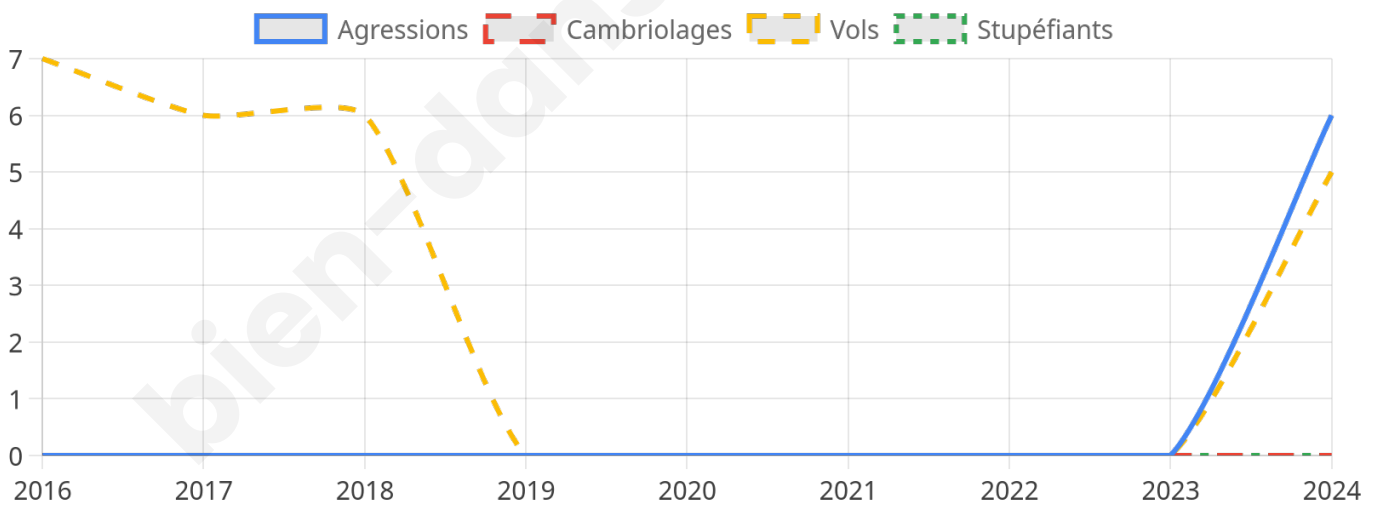

1 255 inscrits

Participation : 81.83%

Votes blancs : 1.95%

Votes nuls : 0.88%

Second tour

	Emmanuel MACRON	64,86 %
	Marine LE PEN	35,14 %

1 255 inscrits

Participation : 79.12%

Votes blancs : 8.36%

Votes nuls : 2.52%

Sécurité

Agressions physiques / sexuelles

6

Cambriolages

0

Vols / dégradations

5

Stupéfiants

0

Evolution du nombre d'infractions

Pour comparer

(en proportion du nombre d'habitants)

Sources : Bases statistiques communale, départementale et régionale de la délinquance enregistrée par la police et la gendarmerie nationales selon les dernières parutions officielles de 2025 portant sur l'année 2024 ([data.gouv](https://data.gouv.fr)).