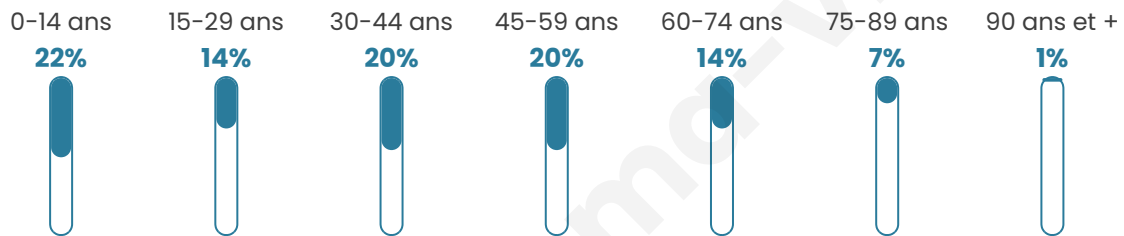

Age moyen

39 ans

Pop active

49%

Taux chômage

6.8%

Pop densité

33 h/km²

Revenu moyen

22 030 €/an

Evolution du nombre d'habitants

Sources : Institut national de la statistique et des études économiques (insee) selon Les dernières parutions officielles de 2024 portant sur les années 2020, 2021 et 2022.

Tranche d'âge

Activité professionnelle

Niveau de diplôme

Composition des ménages

Profils électoraux

Premier tour

	Emmanuel MACRON	27.15 %
	Jean-Luc MÉLENCHON	23.95 %
	Marine LE PEN	19.64 %
	Yannick JADOT	7.01 %
	Éric ZEMMOUR	4.61 %
	Valérie PÉCRESE	4.11 %
	Jean LASSALLE	3.71 %
	Anne HIDALGO	3.41 %
	Fabien ROUSSEL	2.81 %
	Nicolas DUPONT-AIGNAN	1.60 %
	Philippe POUTOU	1.20 %
	Nathalie ARTHAUD	0.80 %

1 255 inscrits

Participation : 81.83%

Votes blancs : 1.95%

Votes nuls : 0.88%

Second tour

	Emmanuel MACRON	64,86 %
	Marine LE PEN	35,14 %

1 255 inscrits

Participation : 79.12%