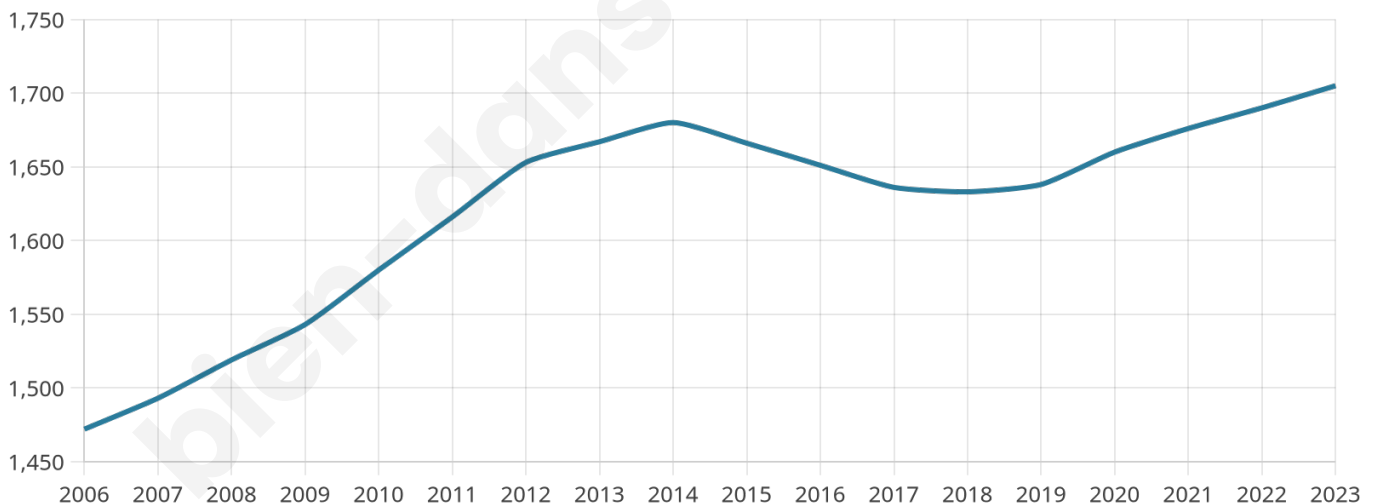

Situation géographique

i Informations clés

- **Région :** Bretagne
- **Département :** Ile-et-Vilaine
- **Code postal :** 35440
- **Superficie :** 52 km²

Statistiques sur la population

Nombre d'habitants

1 705

Age moyen

39 ans

Pop active

49%

Taux chômage

6.8%

Pop densité

33 h/km²

Revenu moyen

22 030 €/an

Evolution du nombre d'habitants

Sources : Institut national de la statistique et des études économiques (insee) selon Les dernières parutions officielles de 2024 portant sur les années 2020, 2021 et 2022.