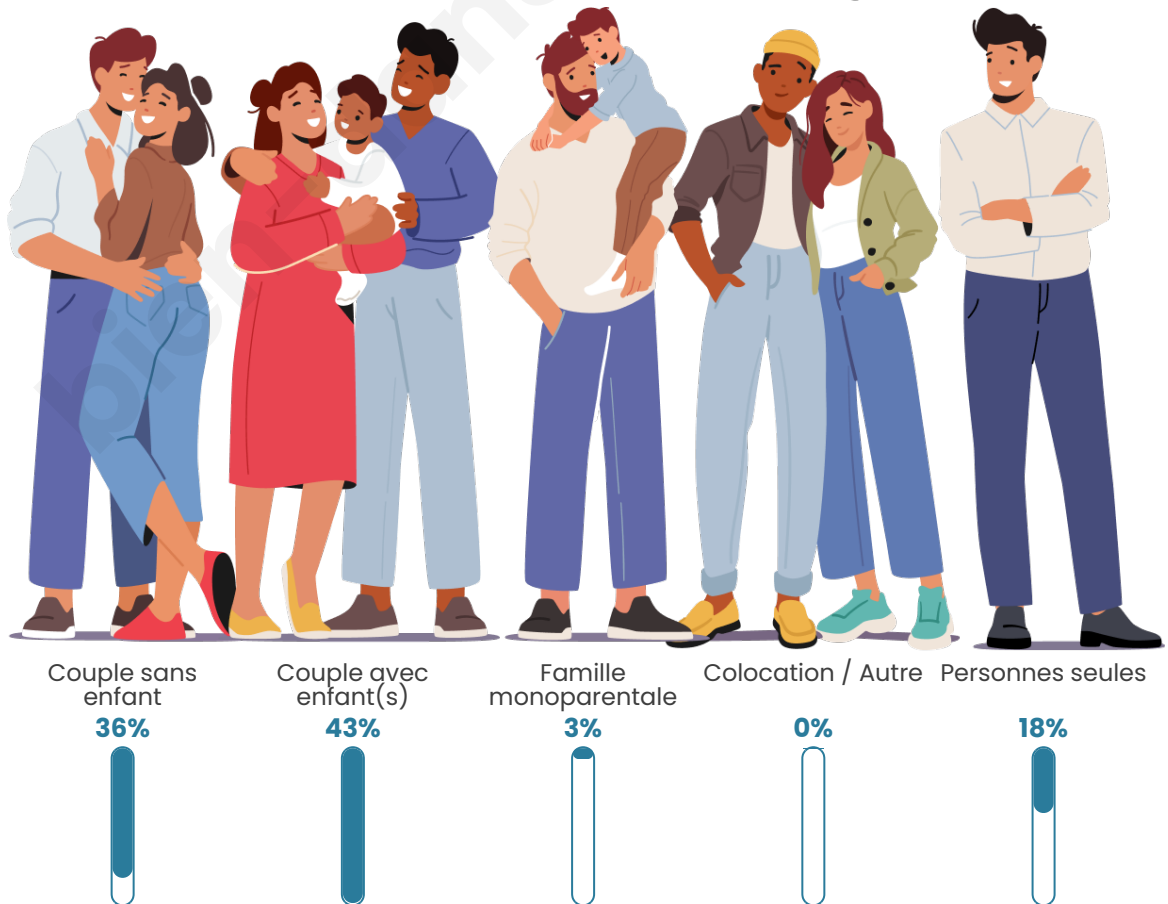

Tranche d'âge

Activité professionnelle

Niveau de diplôme

Composition des ménages

Profils électoraux

Premier tour

	Emmanuel MACRON	27.15 %
	Jean-Luc MÉLENCHON	23.95 %
	Marine LE PEN	19.64 %
	Yannick JADOT	7.01 %
	Éric ZEMMOUR	4.61 %
	Valérie PÉCRESE	4.11 %
	Jean LASSALLE	3.71 %
	Anne HIDALGO	3.41 %
	Fabien ROUSSEL	2.81 %
	Nicolas DUPONT-AIGNAN	1.60 %
	Philippe POUTOU	1.20 %
	Nathalie ARTHAUD	0.80 %