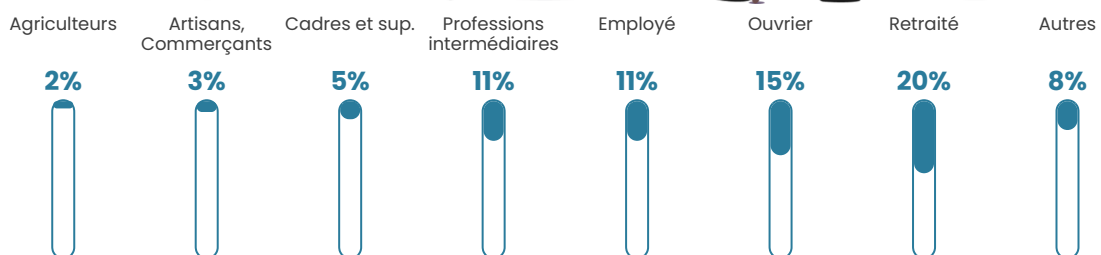

Revenu moyen

22 030 €/an

Evolution du nombre d'habitants

Sources : Institut national de la statistique et des études économiques (insee) selon Les dernières parutions officielles de 2024 portant sur les années 2020, 2021 et 2022.

Tranche d'âge

Activité professionnelle

Niveau de diplôme

Composition des ménages

Profils électoraux

Premier tour

	Emmanuel MACRON	27.15 %
	Jean-Luc MÉLENCHON	23.95 %
	Marine LE PEN	19.64 %
	Yannick JADOT	7.01 %
	Éric ZEMMOUR	4.61 %
	Valérie PÉCRESE	4.11 %
	Jean LASSALLE	3.71 %
	Anne HIDALGO	3.41 %
	Fabien ROUSSEL	2.81 %
	Nicolas DUPONT-AIGNAN	1.60 %
	Philippe POUTOU	1.20 %
	Nathalie ARTHAUD	0.80 %