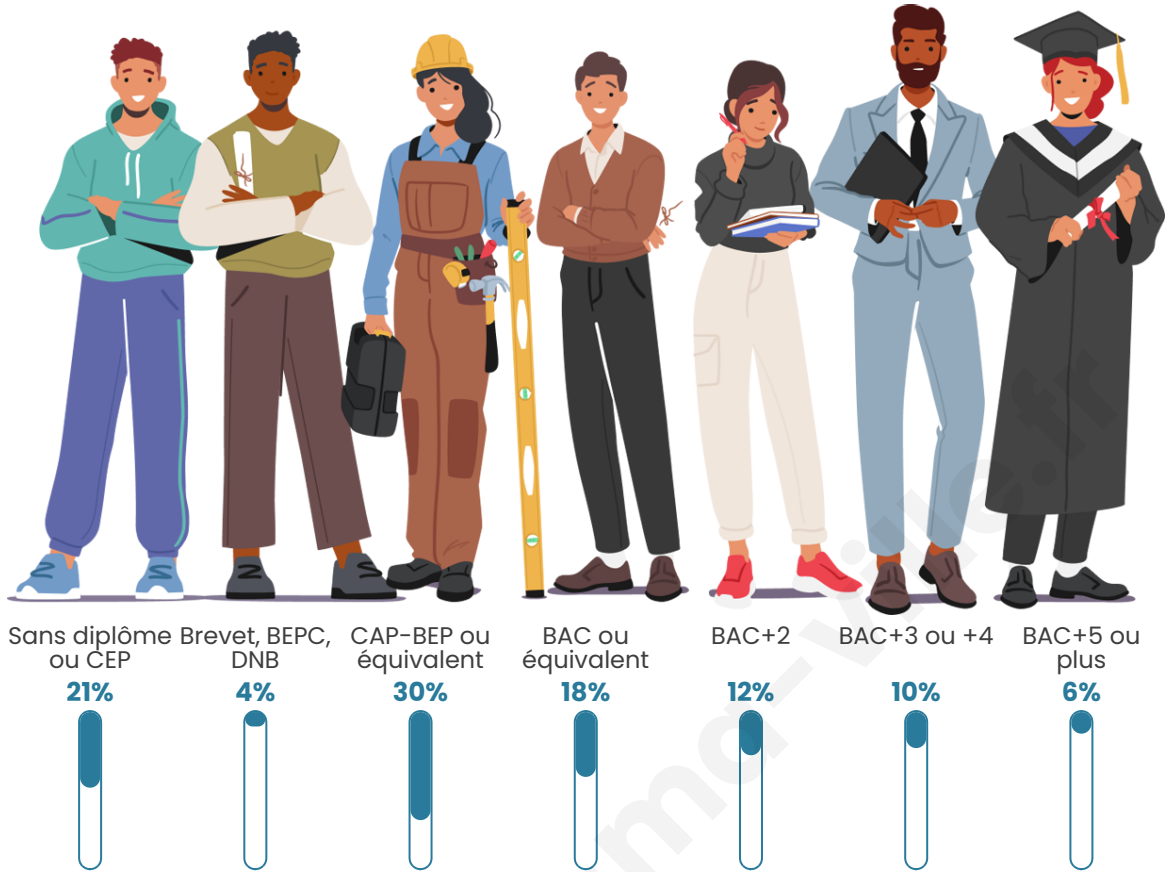

Tranche d'âge

Activité professionnelle

Niveau de diplôme

Composition des ménages

Profils électoraux

Premier tour

	Emmanuel MACRON	27.15 %
	Jean-Luc MÉLENCHON	23.95 %
	Marine LE PEN	19.64 %
	Yannick JADOT	7.01 %
	Éric ZEMMOUR	4.61 %
	Valérie PÉCRESE	4.11 %
	Jean LASSALLE	3.71 %
	Anne HIDALGO	3.41 %
	Fabien ROUSSEL	2.81 %
	Nicolas DUPONT-AIGNAN	1.60 %
	Philippe POUTOU	1.20 %
	Nathalie ARTHAUD	0.80 %