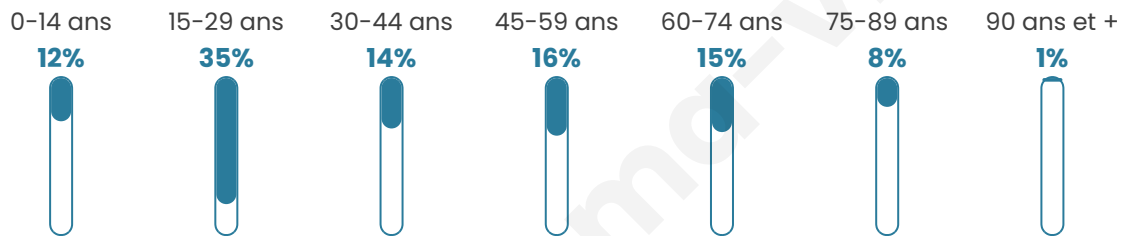

Tranche d'âge