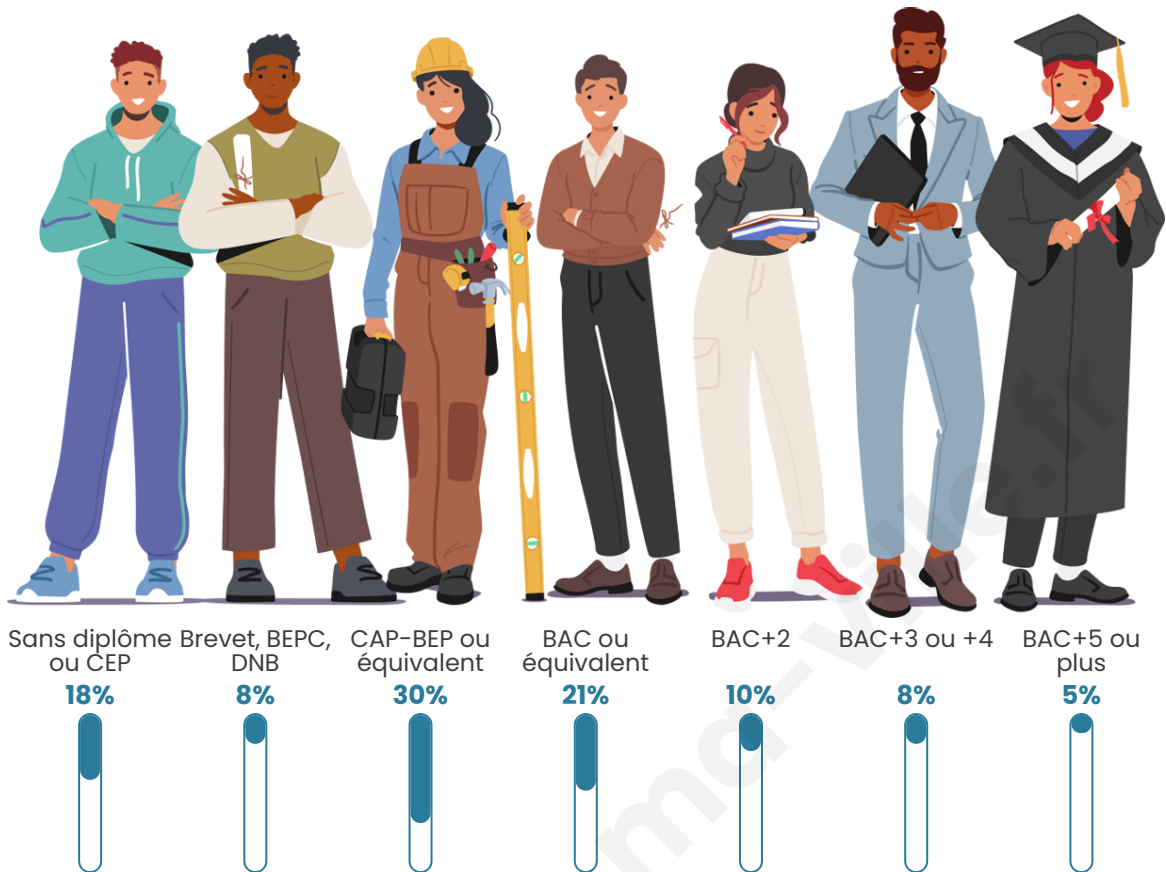

39 ans

Pop active

60%

Taux chômage

5.3%

Pop densité

40 h/km²

Revenu moyen

Tranche d'âge

Activité professionnelle

Niveau de diplôme

Composition des ménages

Profils électoraux

Premier tour

	Emmanuel MACRON	27.55 %
	Marine LE PEN	23.73 %
	Jean-Luc MÉLENCHON	20.25 %
	Yannick JADOT	5.90 %
	Valérie PÉCRESE	5.09 %
	Jean LASSALLE	4.98 %
	Éric ZEMMOUR	4.51 %
	Fabien ROUSSEL	2.20 %
	Anne HIDALGO	1.85 %
	Nicolas DUPONT-AIGNAN	1.62 %
	Philippe POUTOU	1.39 %
	Nathalie ARTHAUD	0.93 %