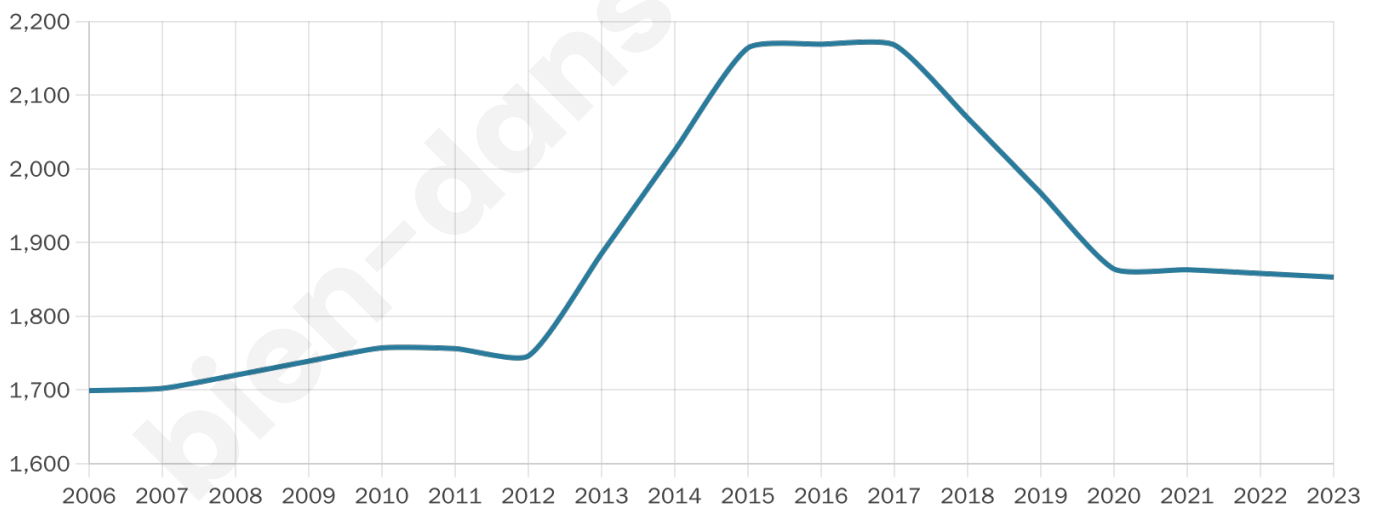

Statistiques sur la population

Nombre d'habitants

1 853

Age moyen

39 ans

Pop active

60%

Taux chômage

5.3%

Pop densité

40 h/km²

Revenu moyen

21 940 €/an

Evolution du nombre d'habitants

Sources : Institut national de la statistique et des études économiques (insee) selon Les dernières parutions officielles de 2024 portant sur les années 2020, 2021 et 2022.