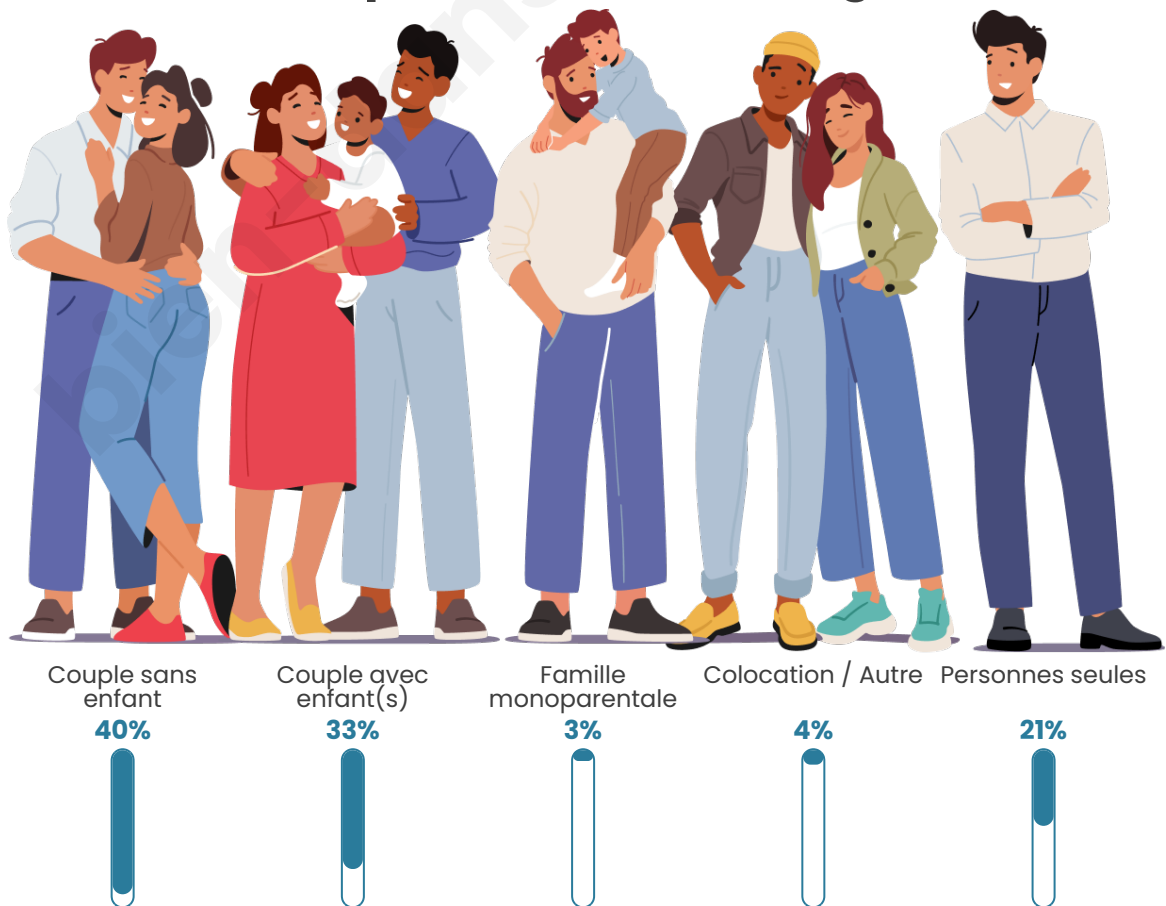

Tranche d'âge

Activité professionnelle

Niveau de diplôme

Composition des ménages

Profils électoraux

Premier tour

	Emmanuel MACRON	27.55 %
	Marine LE PEN	23.73 %
	Jean-Luc MÉLENCHON	20.25 %
	Yannick JADOT	5.90 %
	Valérie PÉCRESE	5.09 %
	Jean LASSALLE	4.98 %
	Éric ZEMMOUR	4.51 %
	Fabien ROUSSEL	2.20 %
	Anne HIDALGO	1.85 %
	Nicolas DUPONT-AIGNAN	1.62 %
	Philippe POUTOU	1.39 %
	Nathalie ARTHAUD	0.93 %