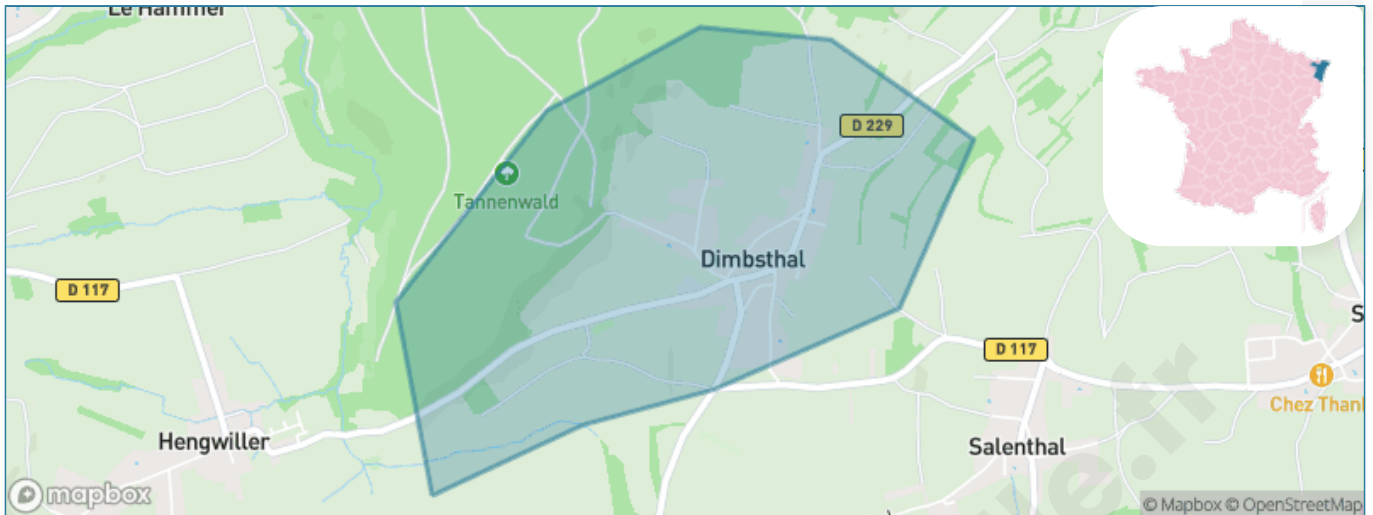

Version web

Ville de Dimbsthall

Présenté par

BIEN dans
ma **VILLE** 

Sommaire

Situation géographique	3
Statistiques sur la population	4
Evolution du nombre d'habitants	4
Tranche d'âge	5
0-14 ans	5
15-29 ans	5
30-44 ans	5
45-59 ans	5
60-74 ans	5
75-89 ans	5
90 ans et +	5
Activité professionnelle	5
Agriculteurs	5
Artisans, Commerçants	5
Cadres et sup.	5
Professions intermédiaires	5
Employé	5
Ouvrier	5
Retraité	5
Autres	5
Niveau de diplôme	6
Sans diplôme ou CEP	6
Brevet, BEPC, DNB	6
CAP-BEP ou équivalent	6
BAC ou équivalent	6
BAC+2	6
BAC+3 ou +4	6
BAC+5 ou plus	6
Composition des ménages	6
Couple sans enfant	6
Couple avec enfant(s)	6
Famille monoparentale	6
Colocation / Autre	6
Personnes seules	6
Profils électoraux	7
Premier tour	7
Sécurité	8
Evolution du nombre d'infractions	8
Pour comparer	9
Services à la population	10
Commerce	10
Éducation	10
Villes autour de Dimbsthäl	11

Situation géographique

i Informations clés

- **Région** : Grand Est
- **Département** : Bas-Rhin
- **Code postal** : 67440
- **Superficie** : 1 km²

Statistiques sur la population

Nombre d'habitants

326

Age moyen