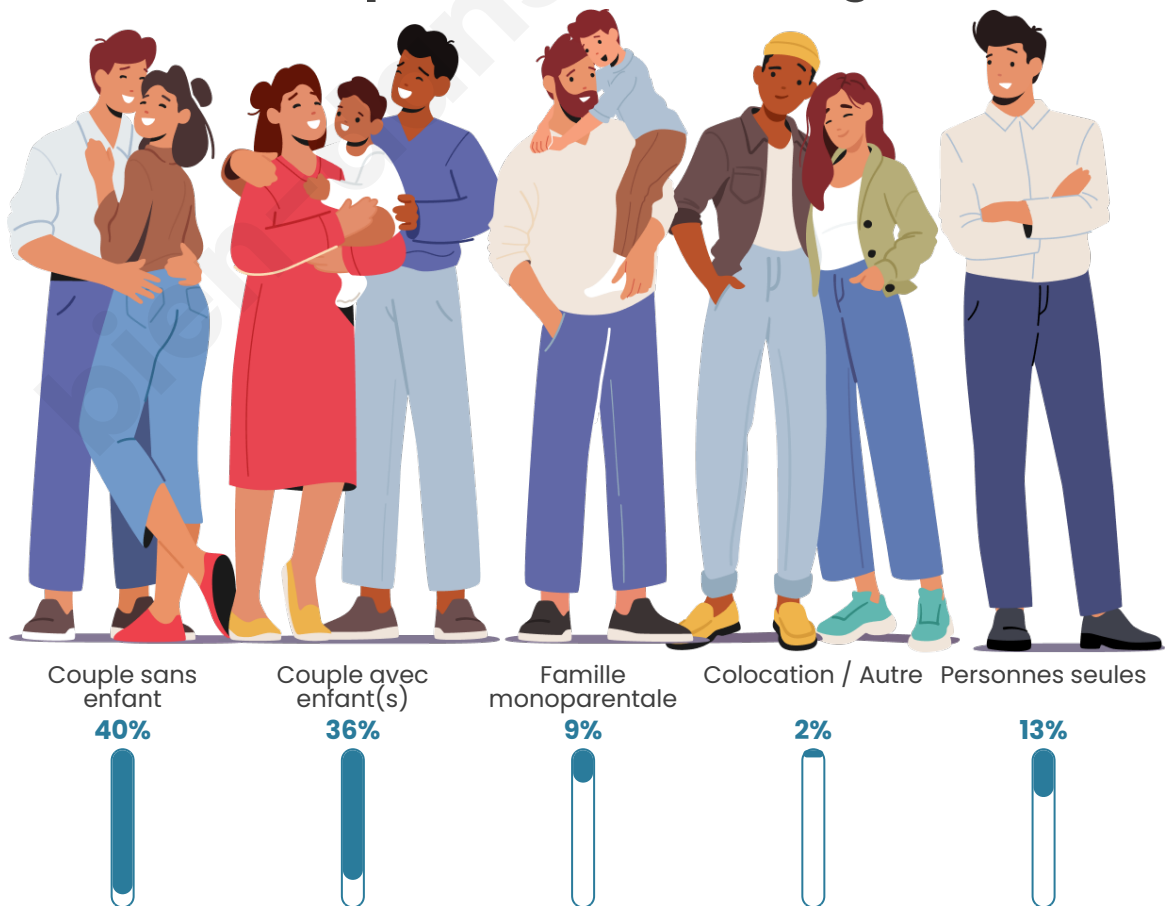

Tranche d'âge

Activité professionnelle

Niveau de diplôme

Composition des ménages

Profils électoraux

Premier tour

	Emmanuel MACRON	27.44 %
	Marine LE PEN	26.98 %
	Jean-Luc MÉLENCHON	14.42 %
	Yannick JADOT	7.44 %
	Éric ZEMMOUR	6.98 %
	Nicolas DUPONT- AIGNAN	6.05 %
	Valérie PÉCRESE	3.26 %
	Jean LASSALLE	2.33 %
	Anne HIDALGO	1.86 %
	Nathalie ARTHAUD	1.40 %
	Fabien ROUSSEL	1.40 %
	Philippe POUTOU	0.47 %