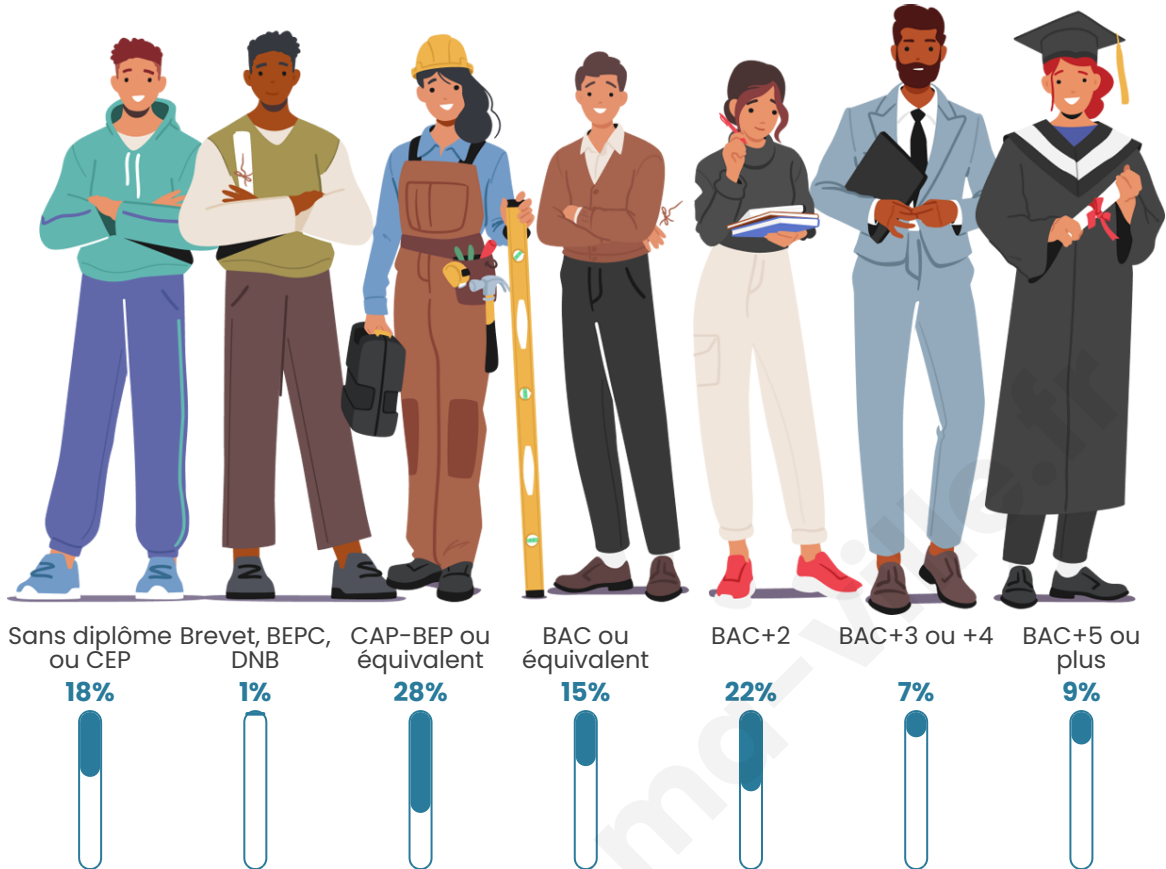

Tranche d'âge

Activité professionnelle

Niveau de diplôme

Composition des ménages

Profils électoraux

Premier tour

	Emmanuel MACRON	27.44 %
	Marine LE PEN	26.98 %
	Jean-Luc MÉLENCHON	14.42 %
	Yannick JADOT	7.44 %
	Éric ZEMMOUR	6.98 %
	Nicolas DUPONT- AIGNAN	6.05 %
	Valérie PÉCRESE	3.26 %
	Jean LASSALLE	2.33 %
	Anne HIDALGO	1.86 %
	Nathalie ARTHAUD	1.40 %
	Fabien ROUSSEL	1.40 %
	Philippe POUTOU	0.47 %