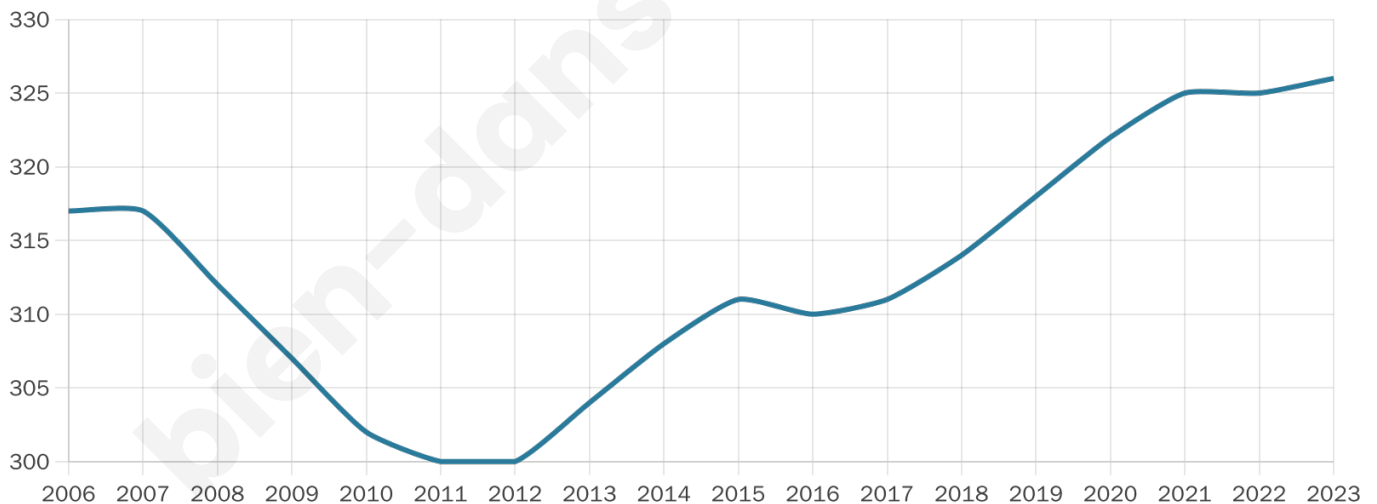

44 ans

Pop active

51.8%

Taux chômage

2.4%

Pop densité

326 h/km²

Revenu moyen

27 270 €/an

Evolution du nombre d'habitants

Sources : Institut national de la statistique et des études économiques (insee) selon Les dernières parutions officielles de 2024 portant sur les années 2020, 2021 et 2022.