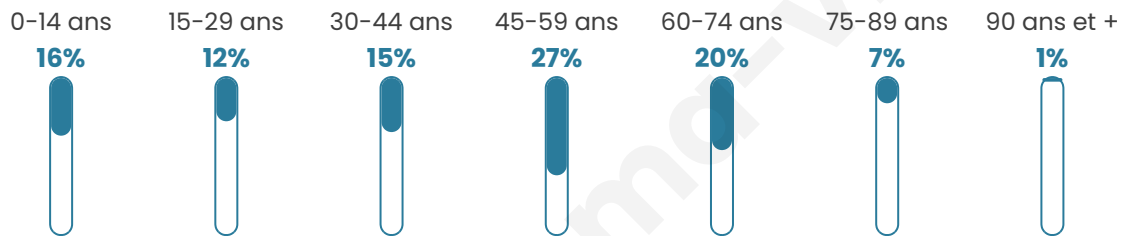

Version web

Ville de Dimbsthall

Présenté par

BIEN dans
ma **VILLE** 

Sommaire

Situation géographique	3
Statistiques sur la population	4
Evolution du nombre d'habitants	4
Tranche d'âge	5
0-14 ans	5
15-29 ans	5
30-44 ans	5
45-59 ans	5
60-74 ans	5
75-89 ans	5
90 ans et +	5
Activité professionnelle	5
Agriculteurs	5
Artisans, Commerçants	5
Cadres et sup.	5
Professions intermédiaires	5
Employé	5
Ouvrier	5
Retraité	5
Autres	5
Niveau de diplôme	6
Sans diplôme ou CEP	6
Brevet, BEPC, DNB	6
CAP-BEP ou équivalent	6
BAC ou équivalent	6
BAC+2	6
BAC+3 ou +4	6
BAC+5 ou plus	6
Composition des ménages	6
Couple sans enfant	6
Couple avec enfant(s)	6
Famille monoparentale	6
Colocation / Autre	6
Personnes seules	6
Profils électoraux	7
Premier tour	7
Sécurité	8
Evolution du nombre d'infractions	8
Pour comparer	9
Services à la population	10
Commerce	10
Éducation	10
Villes autour de Dimbsthäl	11

44 ans

Pop active

51.8%

Taux chômage

2.4%

Pop densité

326 h/km²

Revenu moyen

27 270 €/an

Evolution du nombre d'habitants

Sources : Institut national de la statistique et des études économiques (insee) selon Les dernières parutions officielles de 2024 portant sur les années 2020, 2021 et 2022.

Tranche d'âge

Activité professionnelle

Niveau de diplôme

Composition des ménages

Profils électoraux

Premier tour

	Emmanuel MACRON	27.44 %
	Marine LE PEN	26.98 %
	Jean-Luc MÉLENCHON	14.42 %
	Yannick JADOT	7.44 %
	Éric ZEMMOUR	6.98 %
	Nicolas DUPONT- AIGNAN	6.05 %
	Valérie PÉCRESE	3.26 %
	Jean LASSALLE	2.33 %
	Anne HIDALGO	1.86 %
	Nathalie ARTHAUD	1.40 %
	Fabien ROUSSEL	1.40 %
	Philippe POUTOU	0.47 %