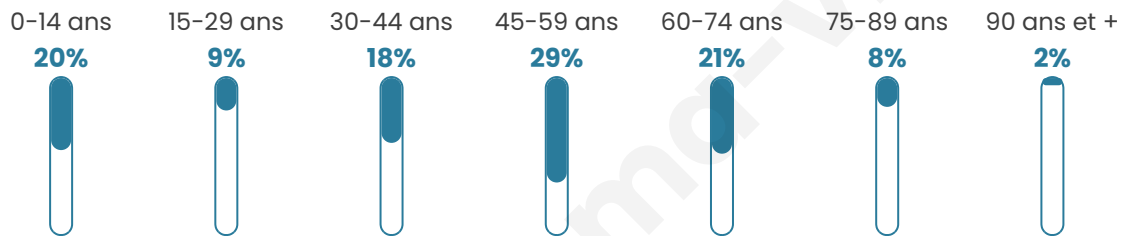

# Statistiques sur la population

Nombre d'habitants

**105**

Age moyen

**44 ans**

Pop active

**49.5%**

Taux chômage

**10.9%**

Pop densité

**53 h/km<sup>2</sup>**

Revenu moyen

**23 880 €/an**

## Evolution du nombre d'habitants

Sources : Institut national de la statistique et des études économiques (insee) selon Les dernières parutions officielles de 2024 portant sur les années 2020, 2021 et 2022.

## Tranche d'âge