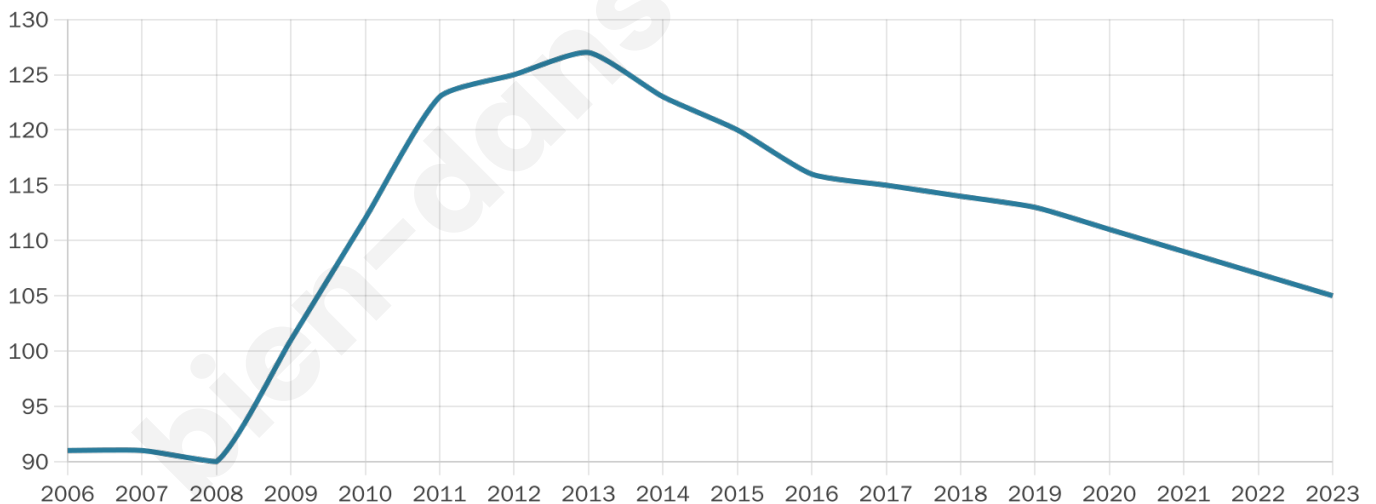

# Statistiques sur la population

Nombre d'habitants

**105**

Age moyen

**44 ans**

Pop active

**49.5%**

Taux chômage

**10.9%**

Pop densité

**53 h/km<sup>2</sup>**

Revenu moyen

**23 880 €/an**

## Evolution du nombre d'habitants

Sources : Institut national de la statistique et des études économiques (insee) selon Les dernières parutions officielles de 2024 portant sur les années 2020, 2021 et 2022.