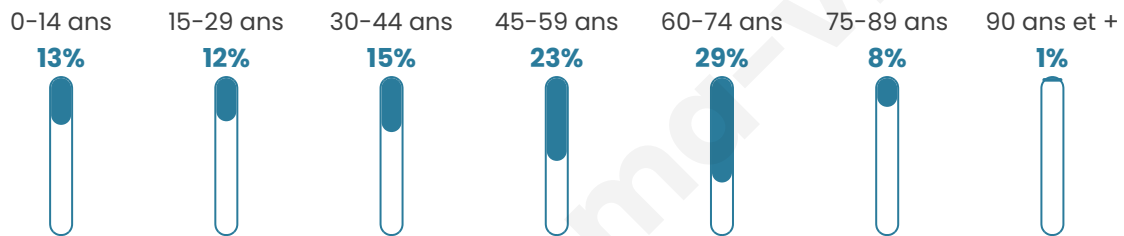

Version web

Ville de La Digne-d'Aval

Présenté par

BIEN dans
ma **VILLE** 

Sommaire

Situation géographique	3
Statistiques sur la population	4
Evolution du nombre d'habitants	4
Tranche d'âge	5
0-14 ans	5
15-29 ans	5
30-44 ans	5
45-59 ans	5
60-74 ans	5
75-89 ans	5
90 ans et +	5
Activité professionnelle	5
Agriculteurs	5
Artisans, Commerçants	5
Cadres et sup.	5
Professions intermédiaires	5
Employé	5
Ouvrier	5
Retraité	5
Autres	5
Niveau de diplôme	6
Sans diplôme ou CEP	6
Brevet, BEPC, DNB	6
CAP-BEP ou équivalent	6
BAC ou équivalent	6
BAC+2	6
BAC+3 ou +4	6
BAC+5 ou plus	6
Composition des ménages	6
Couple sans enfant	6
Couple avec enfant(s)	6
Famille monoparentale	6
Colocation / Autre	6
Personnes seules	6
Profils électoraux	7
Premier tour	7
Sécurité	8
Evolution du nombre d'infractions	8
Pour comparer	9
Services à la population	10
Commerce	10
Éducation	10
Villes autour de La Digne-d'Aval	11

47 ans

Pop active

44.8%

Taux chômage

6.8%

Pop densité

174 h/km²

Revenu moyen

Tranche d'âge

Activité professionnelle

Niveau de diplôme

Composition des ménages

Profils électoraux

Premier tour

	Marine LE PEN	26.58 %
	Emmanuel MACRON	22.47 %
	Jean-Luc MÉLENCHON	17.41 %
	Valérie PÉCRESSE	7.91 %
	Éric ZEMMOUR	6.96 %
	Jean LASSALLE	6.65 %
	Anne HIDALGO	4.43 %
	Fabien ROUSSEL	2.85 %
	Yannick JADOT	2.22 %
	Nicolas DUPONT-AIGNAN	1.58 %
	Philippe POUTOU	0.63 %
	Nathalie ARTHAUD	0.32 %