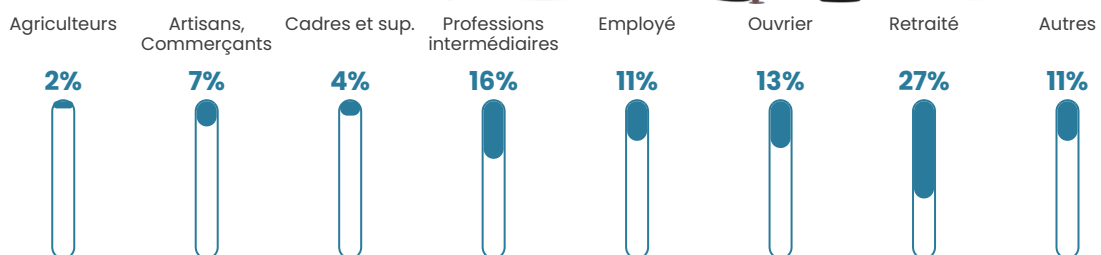

47 ans

Pop active

44.8%

Taux chômage

6.8%

Pop densité

174 h/km²

Revenu moyen

22 620 €/an

Evolution du nombre d'habitants

Sources : Institut national de la statistique et des études économiques (insee) selon Les dernières parutions officielles de 2024 portant sur les années 2020, 2021 et 2022.

Tranche d'âge

Activité professionnelle

Niveau de diplôme

Composition des ménages

Profils électoraux

Premier tour

	Marine LE PEN	26.58 %
	Emmanuel MACRON	22.47 %
	Jean-Luc MÉLENCHON	17.41 %
	Valérie PÉCRESSE	7.91 %
	Éric ZEMMOUR	6.96 %
	Jean LASSALLE	6.65 %
	Anne HIDALGO	4.43 %
	Fabien ROUSSEL	2.85 %
	Yannick JADOT	2.22 %
	Nicolas DUPONT-AIGNAN	1.58 %
	Philippe POUTOU	0.63 %
	Nathalie ARTHAUD	0.32 %