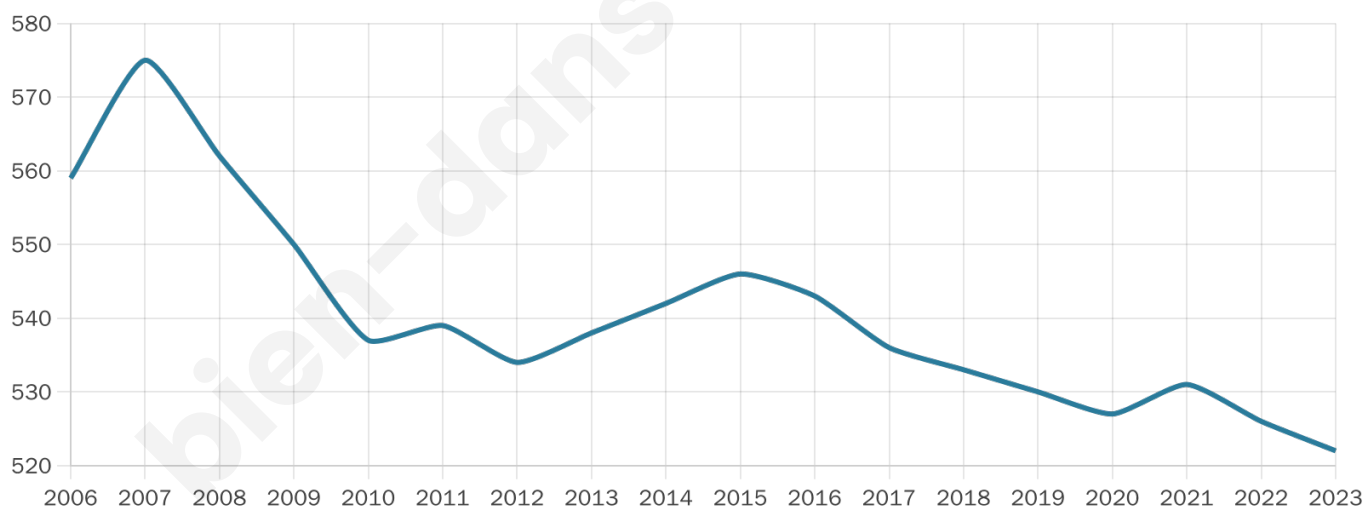

47 ans

Pop active

44.8%

Taux chômage

6.8%

Pop densité

174 h/km²

Revenu moyen

22 620 €/an

Evolution du nombre d'habitants

Sources : Institut national de la statistique et des études économiques (insee) selon Les dernières parutions officielles de 2024 portant sur les années 2020, 2021 et 2022.