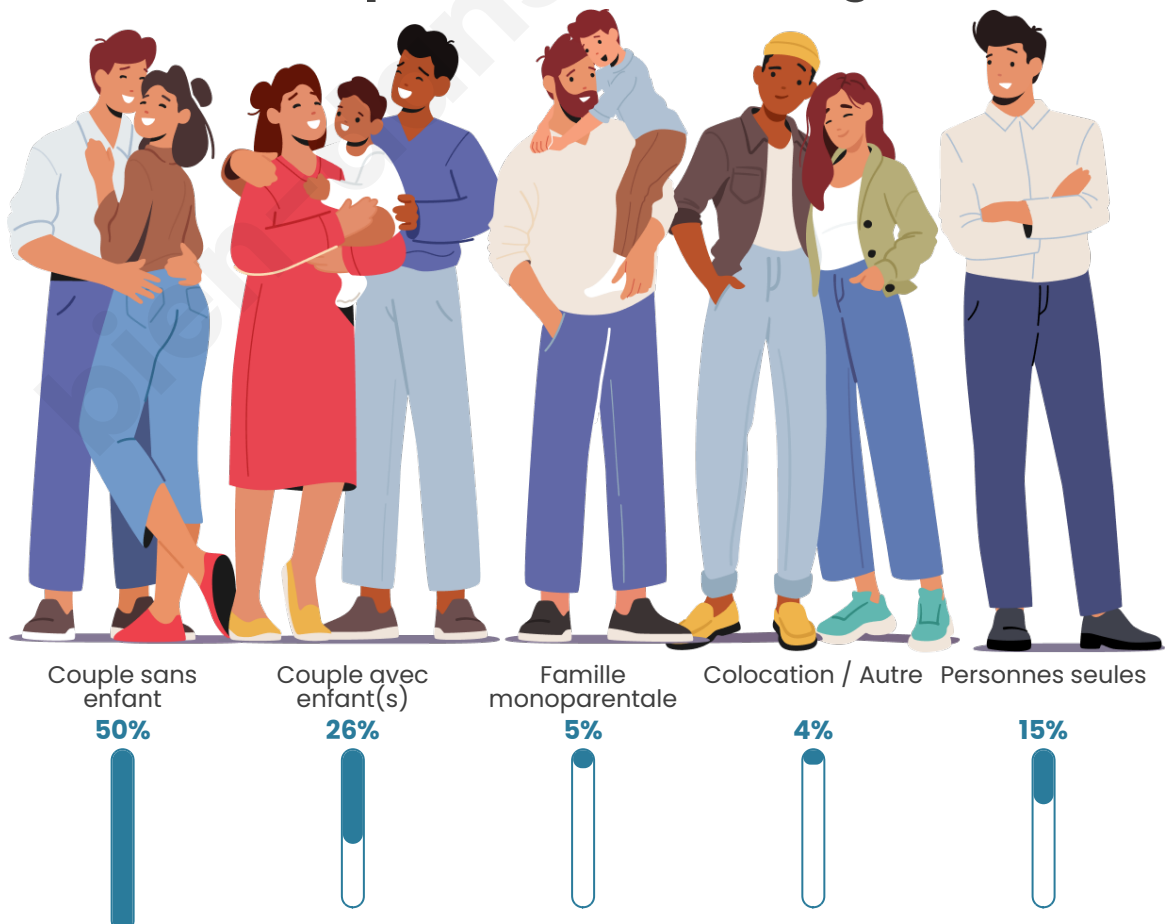

Tranche d'âge

Activité professionnelle

Niveau de diplôme

Composition des ménages

Profils électoraux

Premier tour

	Marine LE PEN	26.58 %
	Emmanuel MACRON	22.47 %
	Jean-Luc MÉLENCHON	17.41 %
	Valérie PÉCRESSE	7.91 %
	Éric ZEMMOUR	6.96 %
	Jean LASSALLE	6.65 %
	Anne HIDALGO	4.43 %
	Fabien ROUSSEL	2.85 %
	Yannick JADOT	2.22 %
	Nicolas DUPONT-AIGNAN	1.58 %
	Philippe POUTOU	0.63 %
	Nathalie ARTHAUD	0.32 %