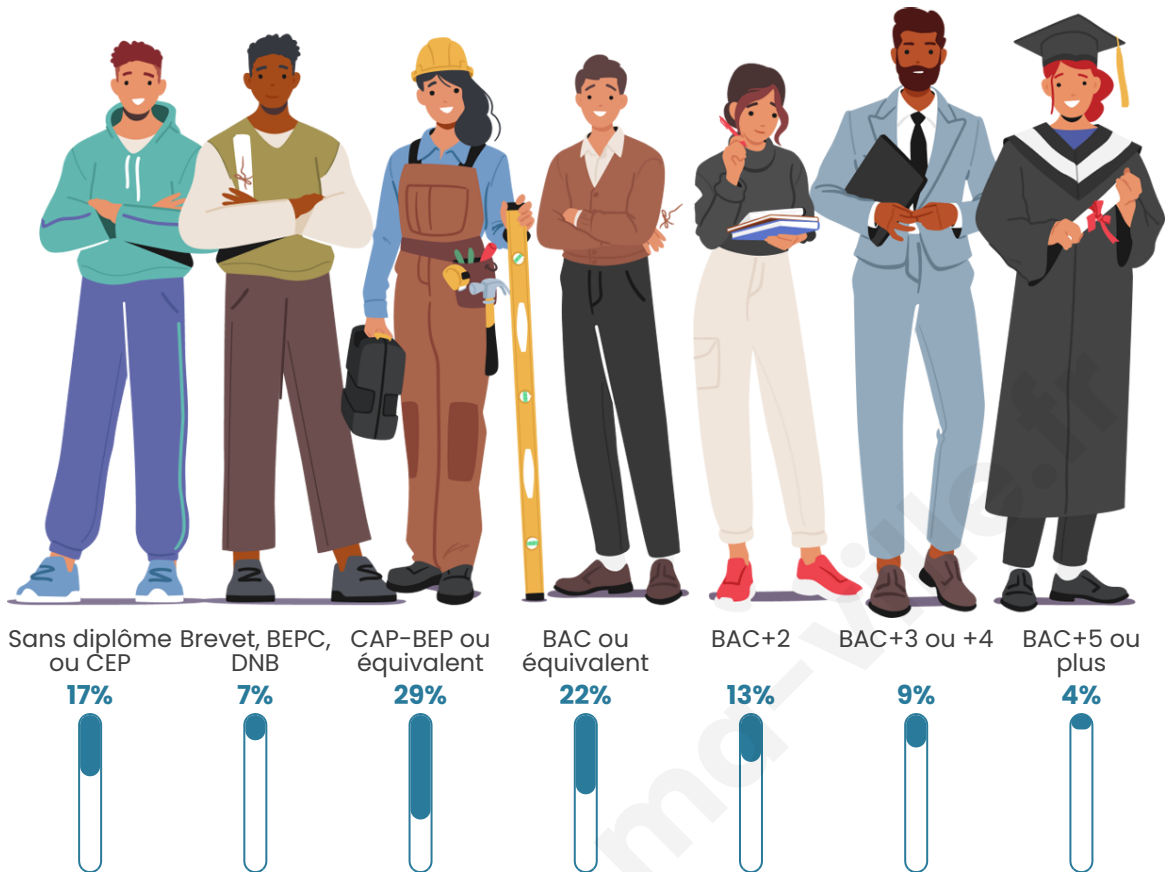

Tranche d'âge

Activité professionnelle

Niveau de diplôme

Composition des ménages

Profils électoraux

Premier tour

	Marine LE PEN	26.58 %
	Emmanuel MACRON	22.47 %
	Jean-Luc MÉLENCHON	17.41 %
	Valérie PÉCRESSE	7.91 %
	Éric ZEMMOUR	6.96 %
	Jean LASSALLE	6.65 %
	Anne HIDALGO	4.43 %
	Fabien ROUSSEL	2.85 %
	Yannick JADOT	2.22 %
	Nicolas DUPONT-AIGNAN	1.58 %
	Philippe POUTOU	0.63 %
	Nathalie ARTHAUD	0.32 %