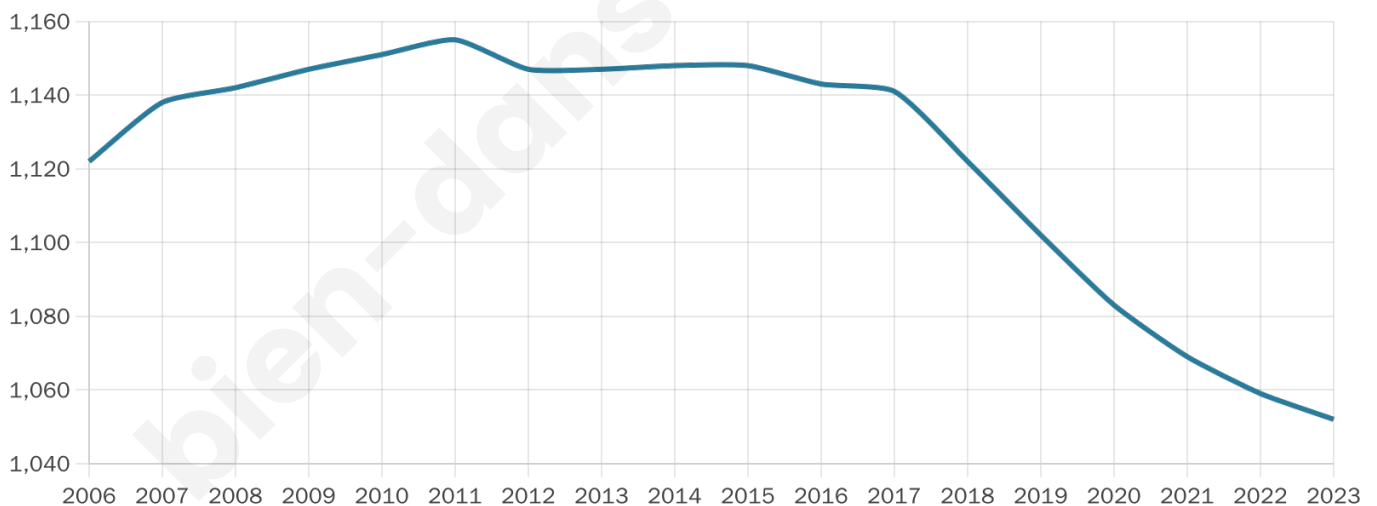

# Statistiques sur la population

Nombre d'habitants

**1 052**

Age moyen

**44 ans**

Pop active

**50.1%**

Taux chômage

**6.8%**

Pop densité

**30 h/km<sup>2</sup>**

Revenu moyen

**24 010 €/an**

## Evolution du nombre d'habitants

Sources : Institut national de la statistique et des études économiques (insee) selon Les dernières parutions officielles de 2024 portant sur les années 2020, 2021 et 2022.