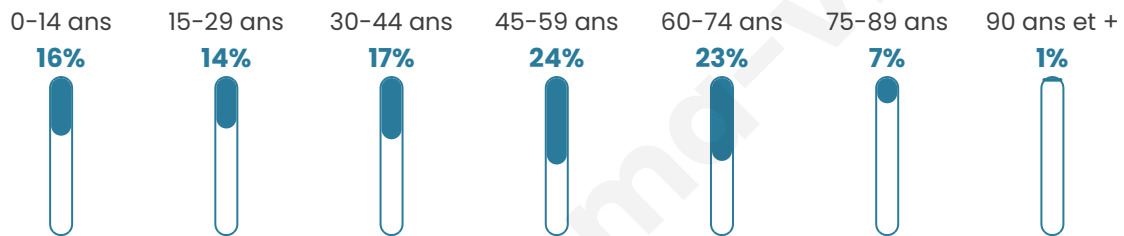

# Statistiques sur la population

Nombre d'habitants

**1 052**

Age moyen

**44 ans**

Pop active

**50.1%**

Taux chômage

**6.8%**

Pop densité

**30 h/km<sup>2</sup>**

Revenu moyen

**24 010 €/an**

## Evolution du nombre d'habitants

Sources : Institut national de la statistique et des études économiques (insee) selon Les dernières parutions officielles de 2024 portant sur les années 2020, 2021 et 2022.

## Tranche d'âge