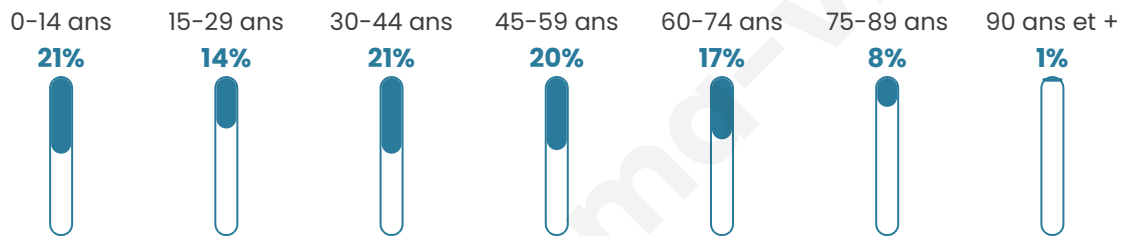

# Statistiques sur la population

Nombre d'habitants

**709**

Age moyen

**41 ans**

Pop active

**47%**

Taux chômage

**7.8%**

Pop densité

**59 h/km<sup>2</sup>**

Revenu moyen

**22 090 €/an**

## Evolution du nombre d'habitants

Sources : Institut national de la statistique et des études économiques (insee) selon Les dernières parutions officielles de 2024 portant sur les années 2020, 2021 et 2022.

## Tranche d'âge