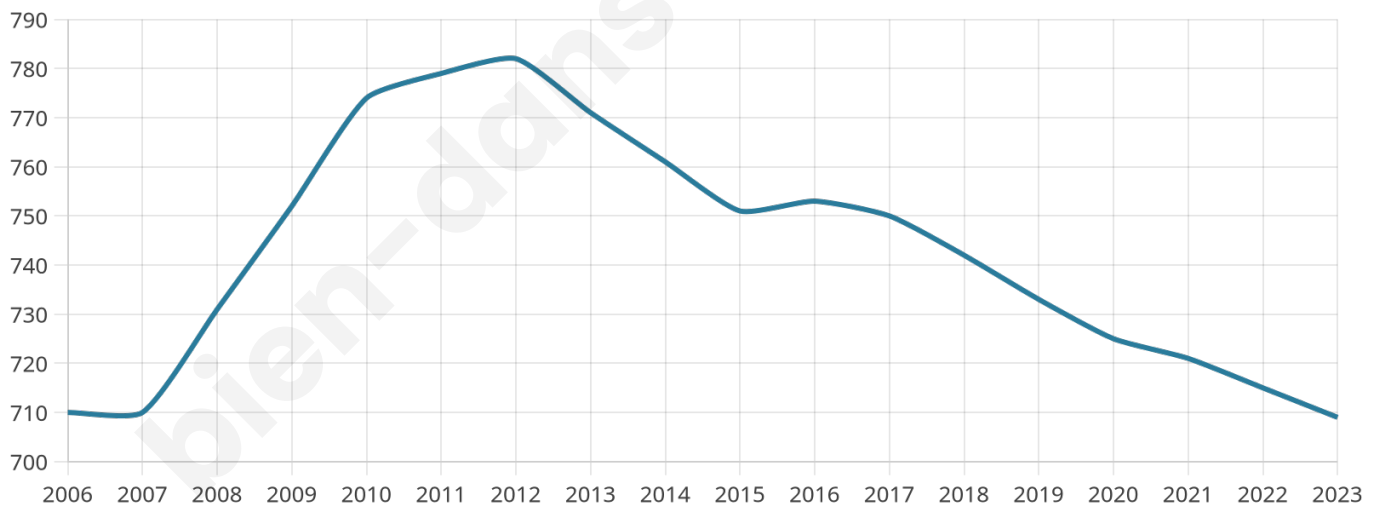

# Statistiques sur la population

Nombre d'habitants

**709**

Age moyen

**41 ans**

Pop active

**47%**

Taux chômage

**7.8%**

Pop densité

**59 h/km<sup>2</sup>**

Revenu moyen

**22 090 €/an**

## Evolution du nombre d'habitants

Sources : Institut national de la statistique et des études économiques (insee) selon Les dernières parutions officielles de 2024 portant sur les années 2020, 2021 et 2022.