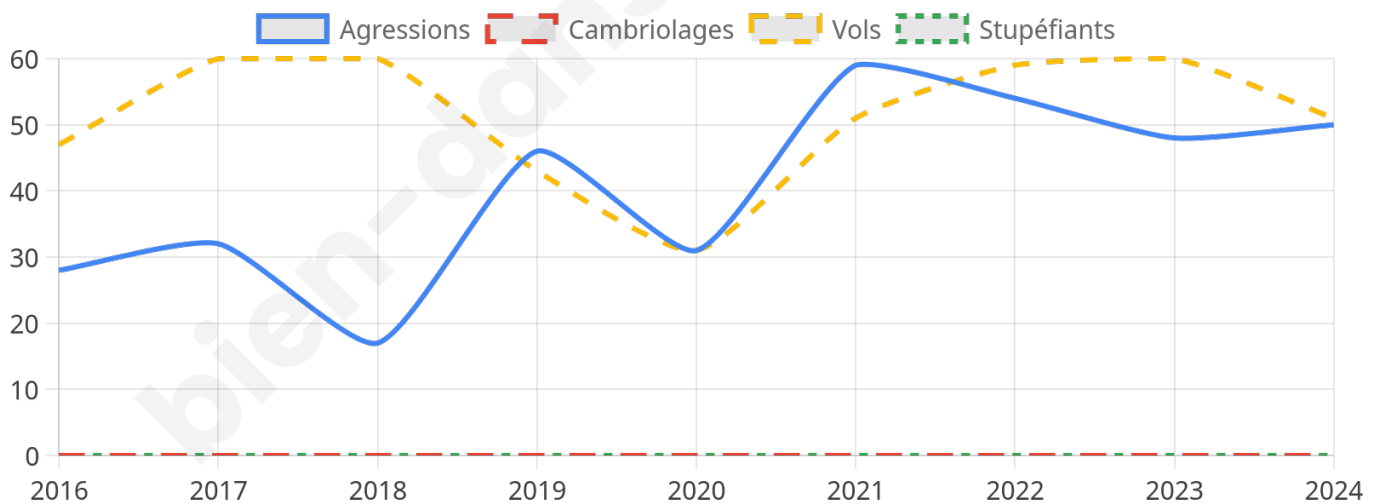

Second tour

	Emmanuel MACRON	47,56 %
	Marine LE PEN	52,44 %

1 980 inscrits

Participation : 72.58%

Votes blancs : 4.45%

Votes nuls : 1.6%

1 979 inscrits

Participation : 72.06%

Votes blancs : 0.98%

Votes nuls : 1.12%

Sécurité

Agressions physiques / sexuelles

50

Cambriolages

0

Vols / dégradations

51

Stupéfiants

0

Evolution du nombre d'infractions

Pour comparer

(en proportion du nombre d'habitants)

Sources : Bases statistiques communale, départementale et régionale de la délinquance enregistrée par la police et la gendarmerie nationales selon les dernières parutions officielles de 2025 portant sur l'année 2024 ([data.gouv](https://data.gouv.fr)).