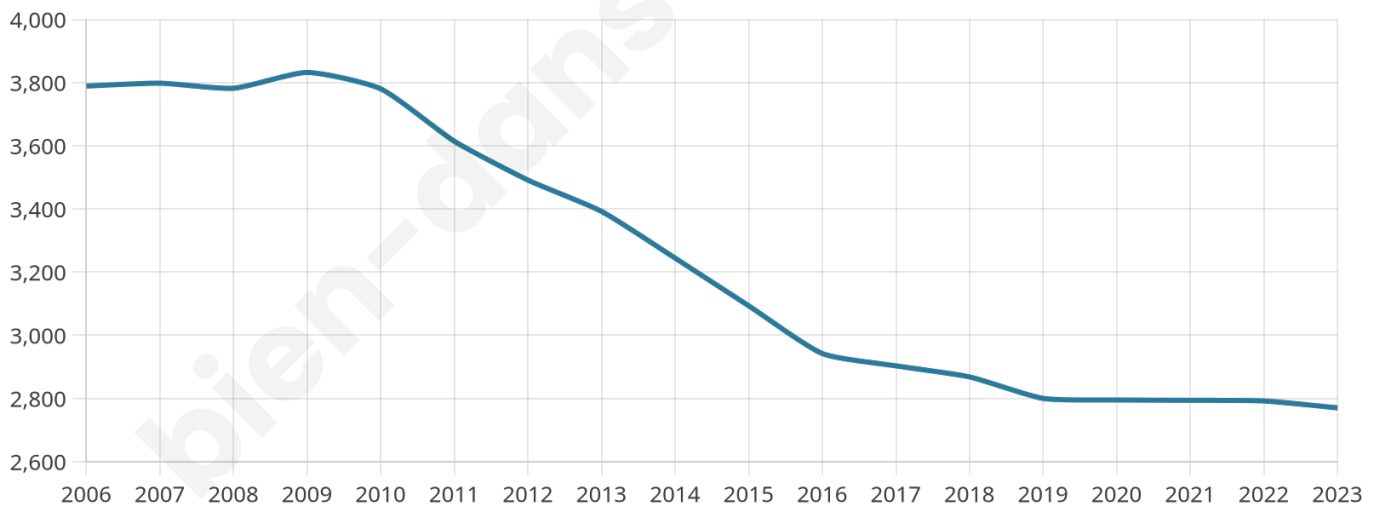

46 ans

Pop active

41.4%

Taux chômage

9.6%

Pop densité

308 h/km²

Revenu moyen

20 590 €/an

Evolution du nombre d'habitants

Sources : Institut national de la statistique et des études économiques (insee) selon Les dernières parutions officielles de 2024 portant sur les années 2020, 2021 et 2022.