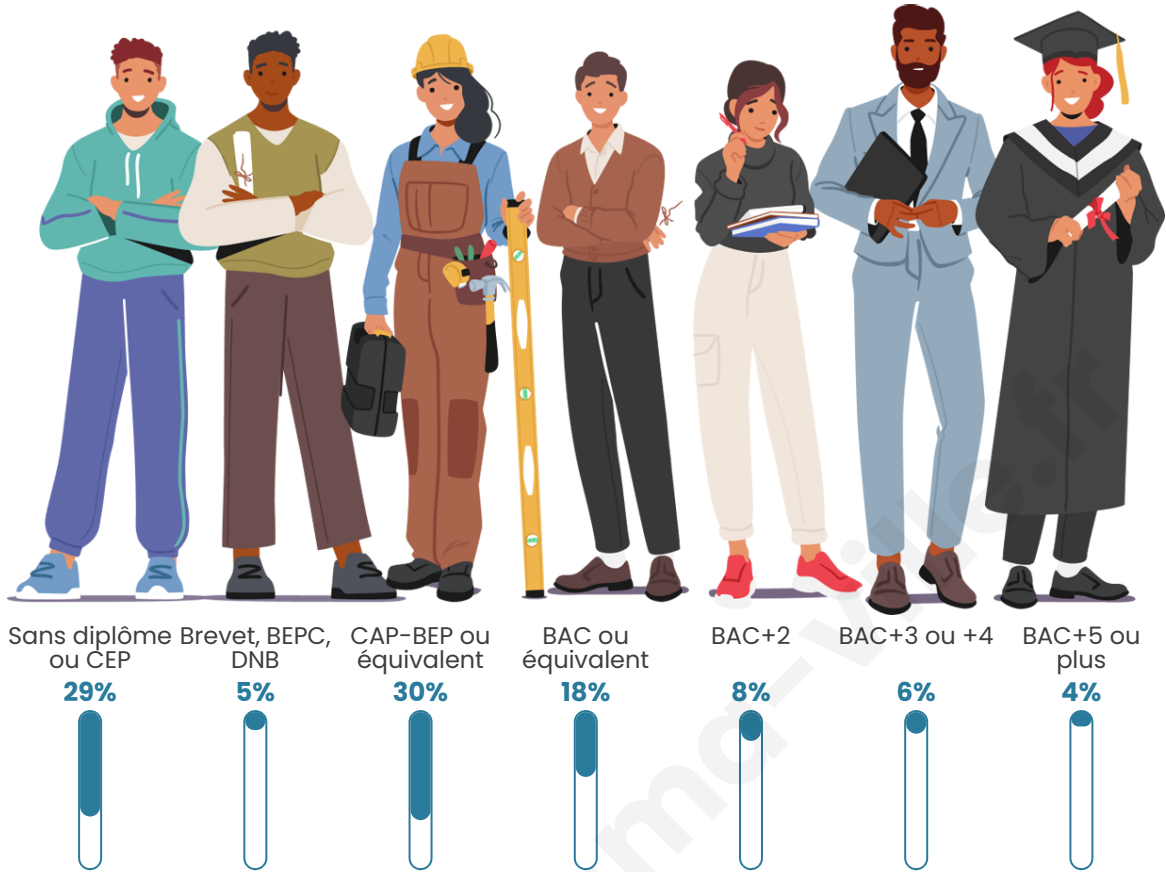

Tranche d'âge

Activité professionnelle

Niveau de diplôme

Composition des ménages

Profils électoraux

Premier tour

	Marine LE PEN	33.31 %
	Emmanuel MACRON	26.50 %
	Jean-Luc MÉLENCHON	13.40 %
	Éric ZEMMOUR	7.59 %
	Valérie PÉCRESSE	4.66 %
	Yannick JADOT	3.22 %
	Nicolas DUPONT-AIGNAN	3.15 %
	Jean LASSALLE	2.51 %
	Fabien ROUSSEL	2.22 %
	Anne HIDALGO	2.08 %
	Philippe POUTOU	0.72 %
	Nathalie ARTHAUD	0.64 %