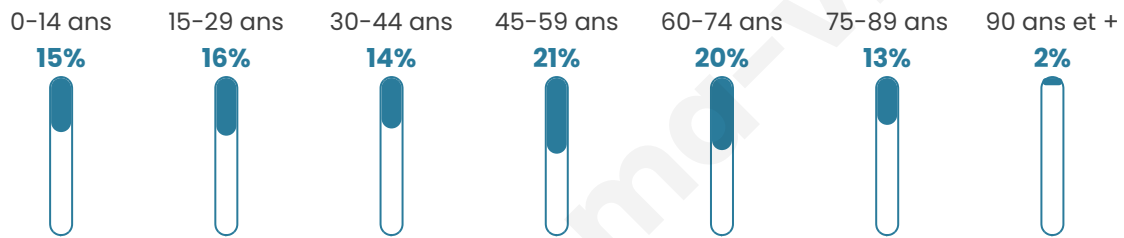

46 ans

Pop active

41.4%

Taux chômage

9.6%

Pop densité

308 h/km²

Revenu moyen

Tranche d'âge

Activité professionnelle

Niveau de diplôme

Composition des ménages

Profils électoraux

Premier tour

	Marine LE PEN	33.31 %
	Emmanuel MACRON	26.50 %
	Jean-Luc MÉLENCHON	13.40 %
	Éric ZEMMOUR	7.59 %
	Valérie PÉCRESSE	4.66 %
	Yannick JADOT	3.22 %
	Nicolas DUPONT-AIGNAN	3.15 %
	Jean LASSALLE	2.51 %
	Fabien ROUSSEL	2.22 %
	Anne HIDALGO	2.08 %
	Philippe POUTOU	0.72 %
	Nathalie ARTHAUD	0.64 %