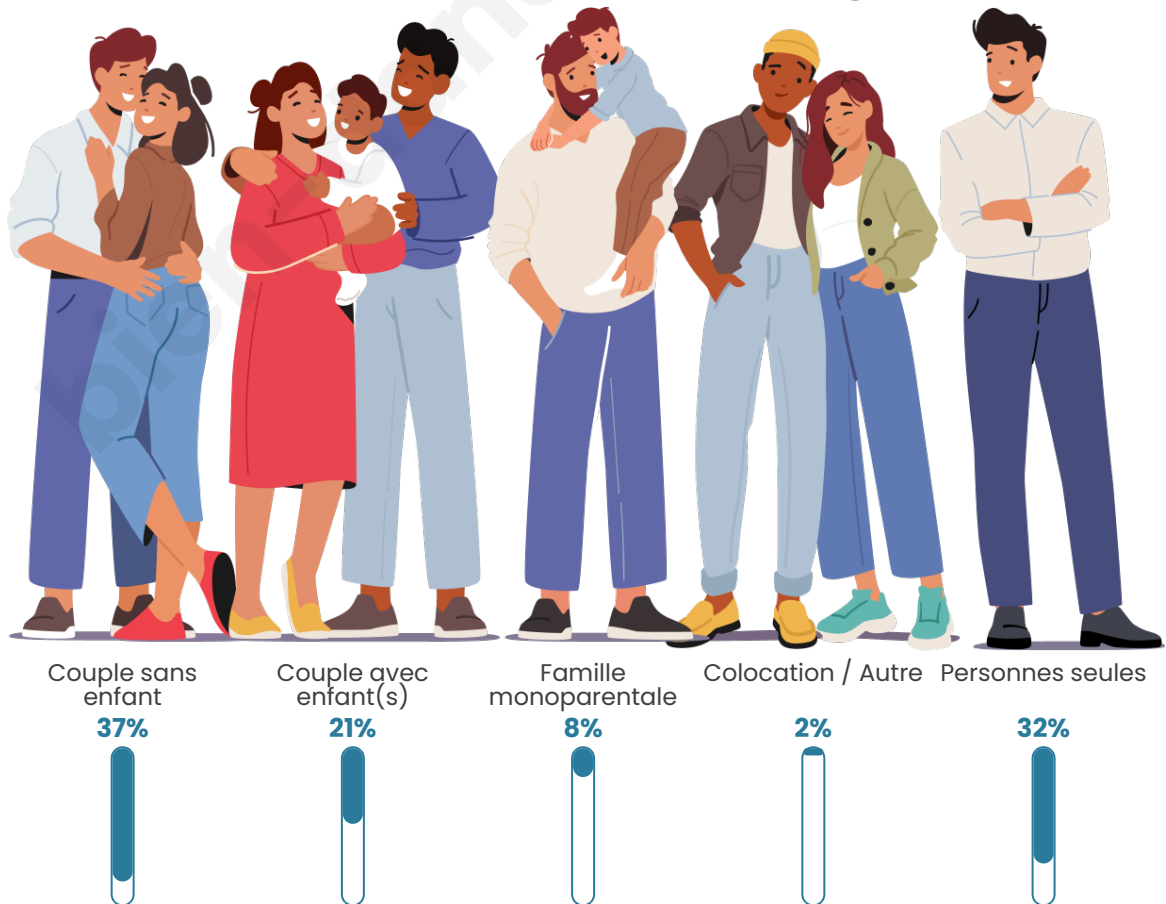

Tranche d'âge

Activité professionnelle

Niveau de diplôme

Composition des ménages

Profils électoraux

Premier tour

	Marine LE PEN	33.31 %
	Emmanuel MACRON	26.50 %
	Jean-Luc MÉLENCHON	13.40 %
	Éric ZEMMOUR	7.59 %
	Valérie PÉCRESSE	4.66 %
	Yannick JADOT	3.22 %
	Nicolas DUPONT-AIGNAN	3.15 %
	Jean LASSALLE	2.51 %
	Fabien ROUSSEL	2.22 %
	Anne HIDALGO	2.08 %
	Philippe POUTOU	0.72 %
	Nathalie ARTHAUD	0.64 %