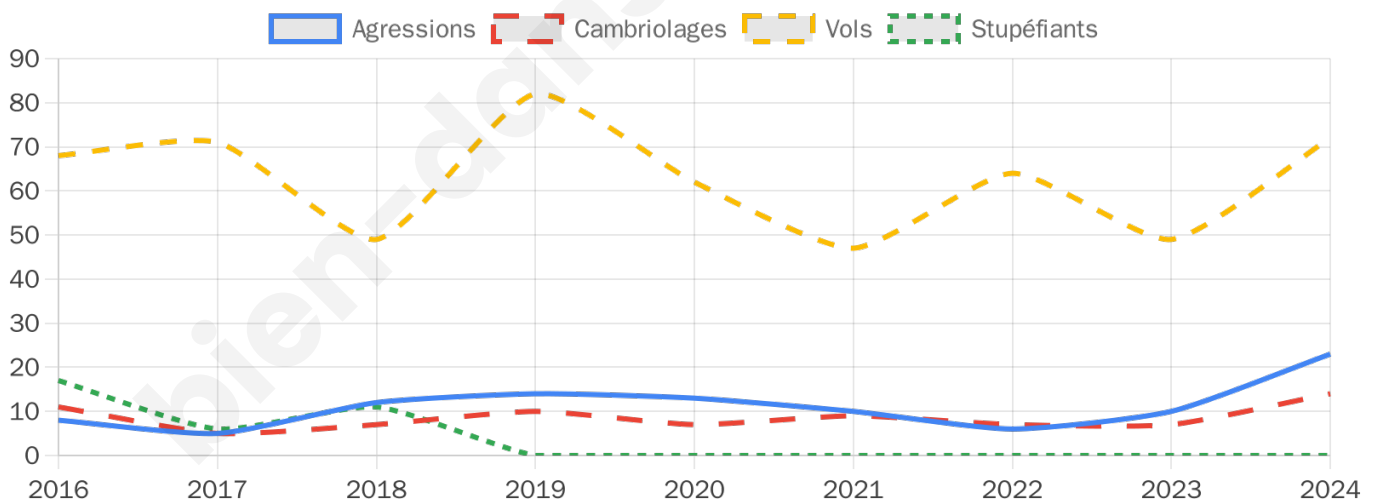

3 519 inscrits

Participation : 70.42%

Votes blancs : 1.57%

Votes nuls : 0.32%

Second tour

	Emmanuel MACRON	43,08 %
	Marine LE PEN	56,92 %

3 517 inscrits

Participation : 72.36%

Votes blancs : 6.4%

Votes nuls : 1.65%

Sécurité

Agressions physiques / sexuelles

23

Cambriolages

14

Vols / dégradations

72

Stupéfiants

0

Evolution du nombre d'infractions

Pour comparer

(en proportion du nombre d'habitants)

Sources : Bases statistiques communale, départementale et régionale de la délinquance enregistrée par la police et la gendarmerie nationales selon les dernières parutions officielles de 2025 portant sur l'année 2024 ([data.gouv](https://data.gouv.fr)).