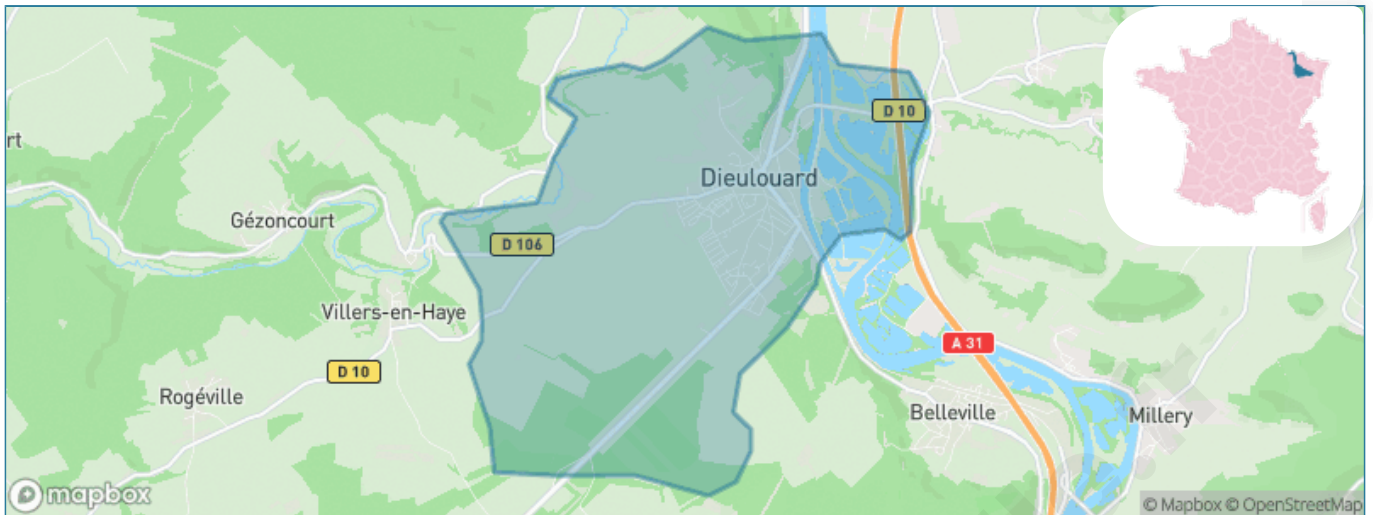

Version web

Ville de Dieulouard

Présenté par

BIEN dans
ma **VILLE** 

Sommaire

Situation géographique	3
Statistiques sur la population	4
Evolution du nombre d'habitants	4
Tranche d'âge	5
0-14 ans	5
15-29 ans	5
30-44 ans	5
45-59 ans	5
60-74 ans	5
75-89 ans	5
90 ans et +	5
Activité professionnelle	5
Agriculteurs	5
Artisans, Commerçants	5
Cadres et sup.	5
Professions intermédiaires	5
Employé	5
Ouvrier	5
Retraité	5
Autres	5
Niveau de diplôme	6
Sans diplôme ou CEP	6
Brevet, BEPC, DNB	6
CAP-BEP ou équivalent	6
BAC ou équivalent	6
BAC+2	6
BAC+3 ou +4	6
BAC+5 ou plus	6
Composition des ménages	6
Couple sans enfant	6
Couple avec enfant(s)	6
Famille monoparentale	6
Colocation / Autre	6
Personnes seules	6
Profil électoraux	7
Premier tour	7
Sécurité	8
Evolution du nombre d'infractions	8
Pour comparer	9
Services à la population	10
Commerce	10
Éducation	10
Villes autour de Dieulouard	11
Avis sur la ville de Dieulouard	12
Moyenne par critère	12
Villes autour de Dieulouard	12
Répartition des avis par note	12
Répartition des avis par note	12

Situation géographique

i Informations clés

- **Région** : Grand Est
- **Département** : Meurthe-et-Moselle
- **Code postal** : 54380
- **Superficie** : 17 km²

Statistiques sur la population

Nombre d'habitants