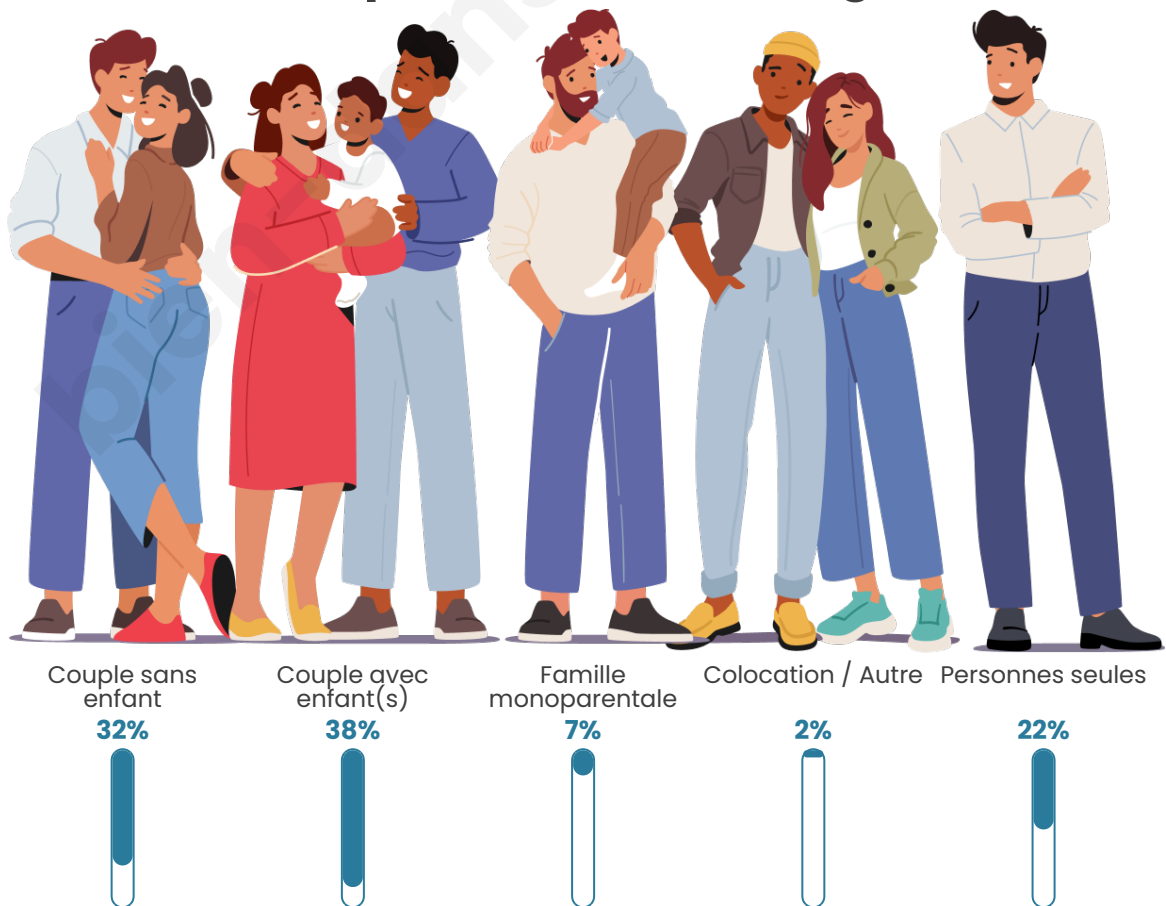

Tranche d'âge

Activité professionnelle

Niveau de diplôme

Composition des ménages

Profils électoraux

Premier tour

	Marine LE PEN	37.80 %
	Emmanuel MACRON	21.47 %
	Jean-Luc MÉLENCHON	19.50 %
	Éric ZEMMOUR	5.35 %
	Jean LASSALLE	3.09 %
	Yannick JADOT	3.04 %
	Valérie PÉCRESE	2.96 %
	Fabien ROUSSEL	1.77 %
	Nicolas DUPONT-AIGNAN	1.73 %
	Anne HIDALGO	1.52 %
	Nathalie ARTHAUD	1.03 %
	Philippe POUTOU	0.74 %