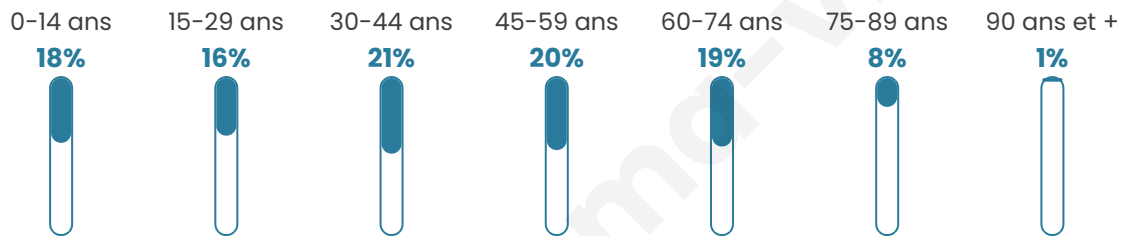

4 581

Age moyen

42 ans

Pop active

48.9%

Taux chômage

7%

Pop densité

269 h/km²

Revenu moyen

22 280 €/an

Evolution du nombre d'habitants

Sources : Institut national de la statistique et des études économiques (insee) selon Les dernières parutions officielles de 2024 portant sur les années 2020, 2021 et 2022.

Tranche d'âge

Activité professionnelle

Niveau de diplôme

Composition des ménages

Profils électoraux

Premier tour

	Marine LE PEN	37.80 %
	Emmanuel MACRON	21.47 %
	Jean-Luc MÉLENCHON	19.50 %
	Éric ZEMMOUR	5.35 %
	Jean LASSALLE	3.09 %
	Yannick JADOT	3.04 %
	Valérie PÉCRESE	2.96 %
	Fabien ROUSSEL	1.77 %
	Nicolas DUPONT-AIGNAN	1.73 %
	Anne HIDALGO	1.52 %
	Nathalie ARTHAUD	1.03 %
	Philippe POUTOU	0.74 %