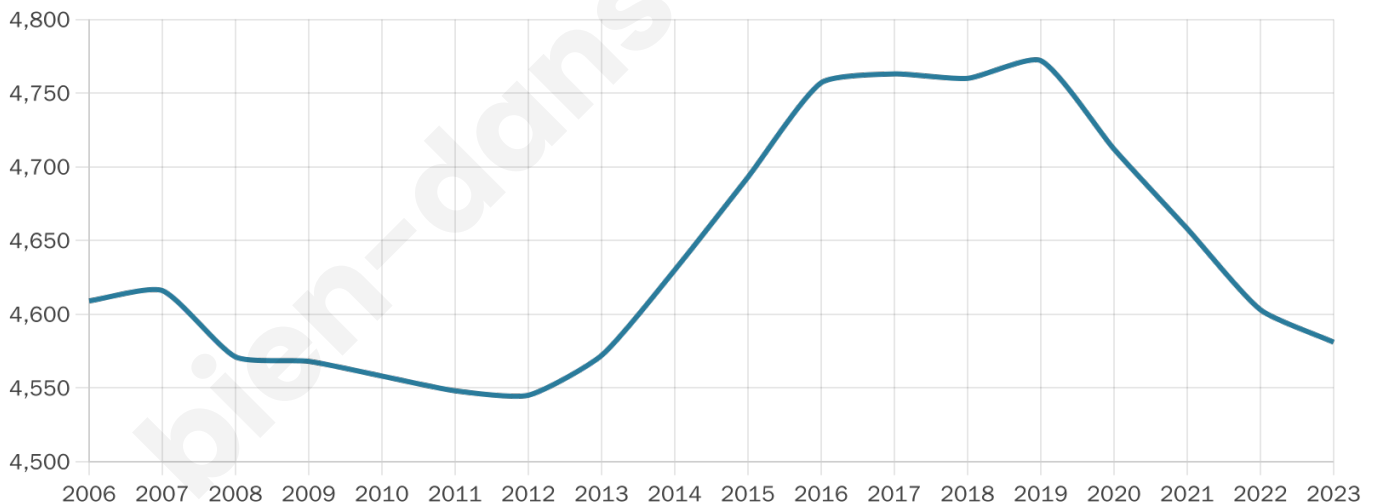

Version web

Ville de Dieulouard

Présenté par

BIEN dans
ma **VILLE** 

Sommaire

Situation géographique	3
Statistiques sur la population	4
Evolution du nombre d'habitants	4
Tranche d'âge	5
0-14 ans	5
15-29 ans	5
30-44 ans	5
45-59 ans	5
60-74 ans	5
75-89 ans	5
90 ans et +	5
Activité professionnelle	5
Agriculteurs	5
Artisans, Commerçants	5
Cadres et sup.	5
Professions intermédiaires	5
Employé	5
Ouvrier	5
Retraité	5
Autres	5
Niveau de diplôme	6
Sans diplôme ou CEP	6
Brevet, BEPC, DNB	6
CAP-BEP ou équivalent	6
BAC ou équivalent	6
BAC+2	6
BAC+3 ou +4	6
BAC+5 ou plus	6
Composition des ménages	6
Couple sans enfant	6
Couple avec enfant(s)	6
Famille monoparentale	6
Colocation / Autre	6
Personnes seules	6
Profil électoraux	7
Premier tour	7
Sécurité	8
Evolution du nombre d'infractions	8
Pour comparer	9
Services à la population	10
Commerce	10
Éducation	10
Villes autour de Dieulouard	11
Avis sur la ville de Dieulouard	12
Moyenne par critère	12
Villes autour de Dieulouard	12
Répartition des avis par note	12
Répartition des avis par note	12

4 581

Age moyen

42 ans

Pop active

48.9%

Taux chômage

7%

Pop densité

269 h/km²

Revenu moyen

22 280 €/an

Evolution du nombre d'habitants

Sources : Institut national de la statistique et des études économiques (insee) selon Les dernières parutions officielles de 2024 portant sur les années 2020, 2021 et 2022.