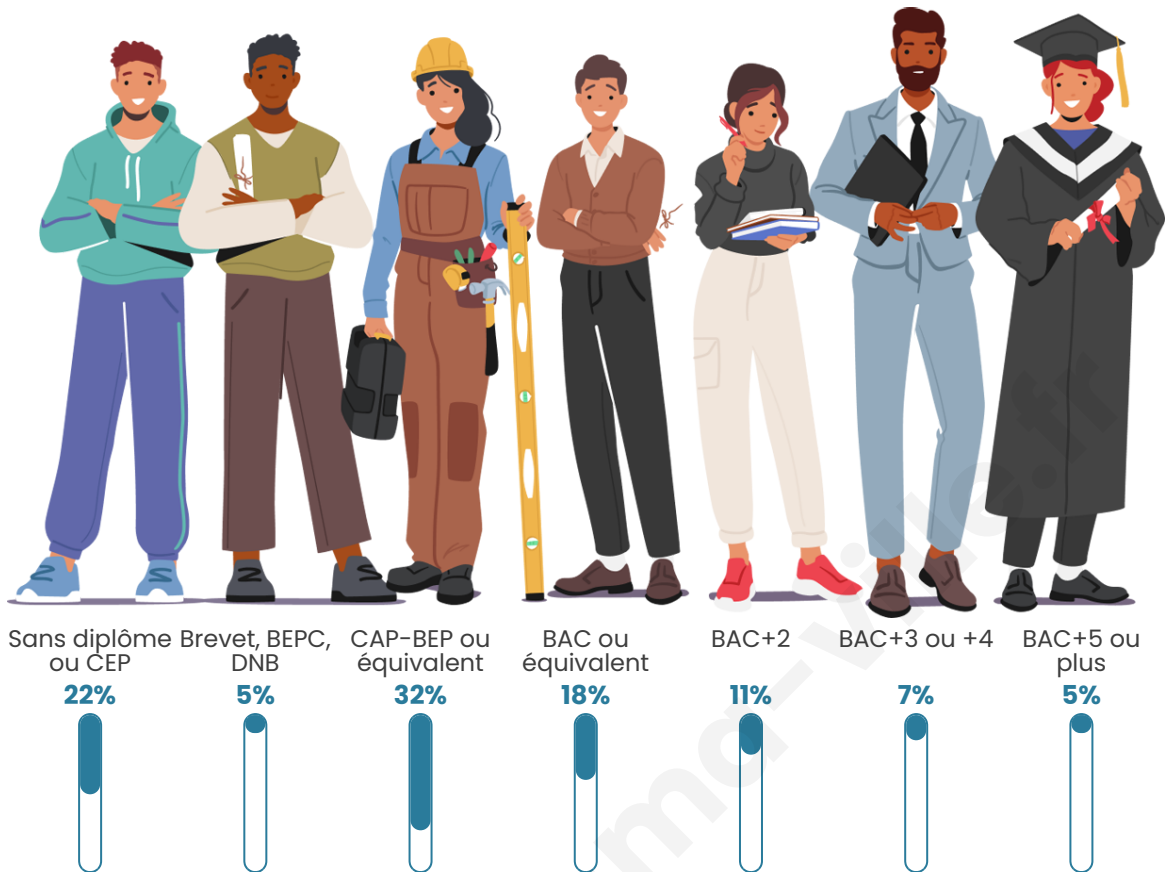

4 581

Age moyen

42 ans

Pop active

48.9%

Taux chômage

7%

Pop densité

Tranche d'âge

Activité professionnelle

Niveau de diplôme

Composition des ménages

Profils électoraux

Premier tour

	Marine LE PEN	37.80 %
	Emmanuel MACRON	21.47 %
	Jean-Luc MÉLENCHON	19.50 %
	Éric ZEMMOUR	5.35 %
	Jean LASSALLE	3.09 %
	Yannick JADOT	3.04 %
	Valérie PÉCRESE	2.96 %
	Fabien ROUSSEL	1.77 %
	Nicolas DUPONT-AIGNAN	1.73 %
	Anne HIDALGO	1.52 %
	Nathalie ARTHAUD	1.03 %
	Philippe POUTOU	0.74 %