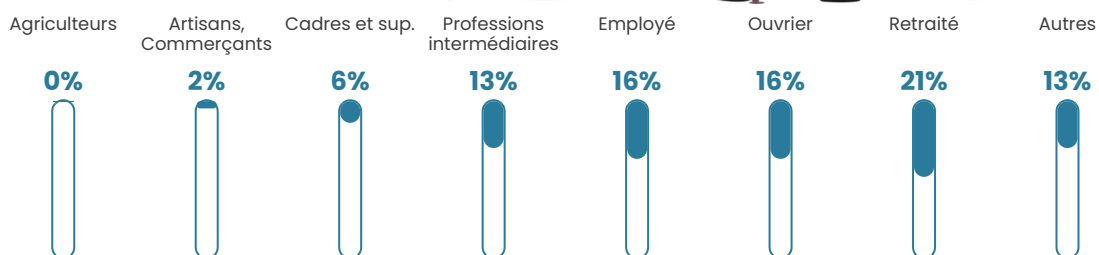

269 h/km²

Revenu moyen

22 280 €/an

Evolution du nombre d'habitants

Sources : Institut national de la statistique et des études économiques (insee) selon Les dernières parutions officielles de 2024 portant sur les années 2020, 2021 et 2022.

Tranche d'âge

Activité professionnelle

Niveau de diplôme

Composition des ménages

Profils électoraux

Premier tour

	Marine LE PEN	37.80 %
	Emmanuel MACRON	21.47 %
	Jean-Luc MÉLENCHON	19.50 %
	Éric ZEMMOUR	5.35 %
	Jean LASSALLE	3.09 %
	Yannick JADOT	3.04 %
	Valérie PÉCRESE	2.96 %
	Fabien ROUSSEL	1.77 %
	Nicolas DUPONT-AIGNAN	1.73 %
	Anne HIDALGO	1.52 %
	Nathalie ARTHAUD	1.03 %
	Philippe POUTOU	0.74 %