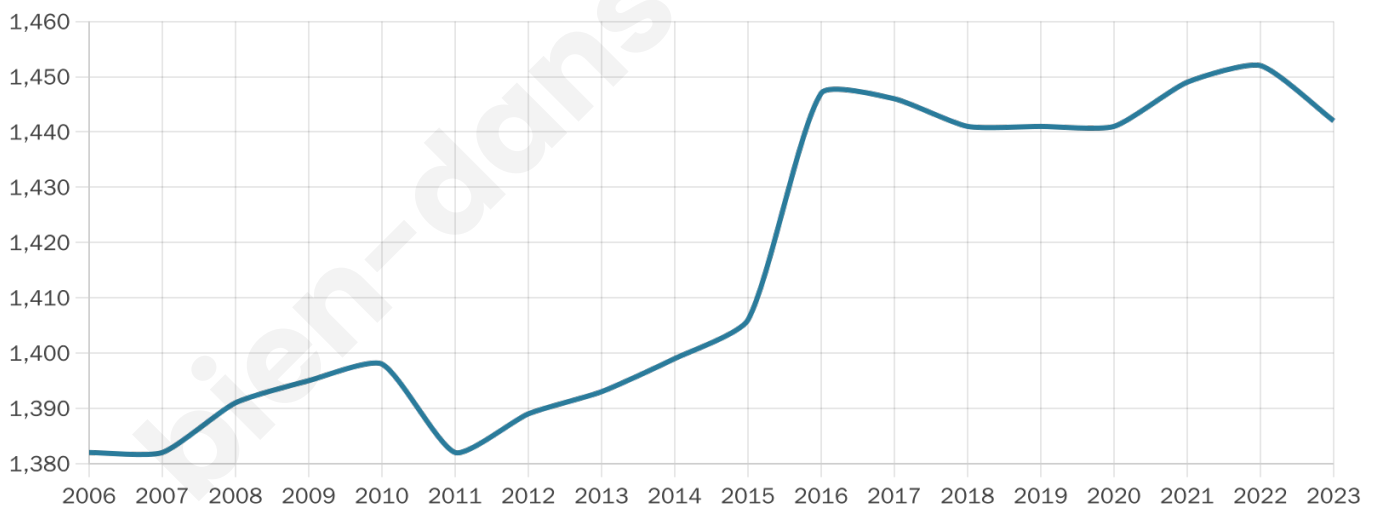

# Statistiques sur la population

Nombre d'habitants

**1 442**

Age moyen

**44 ans**

Pop active

**46%**

Taux chômage

**6.5%**

Pop densité

**96 h/km<sup>2</sup>**

Revenu moyen

**21 830 €/an**

## Evolution du nombre d'habitants

Sources : Institut national de la statistique et des études économiques (insee) selon Les dernières parutions officielles de 2024 portant sur les années 2020, 2021 et 2022.