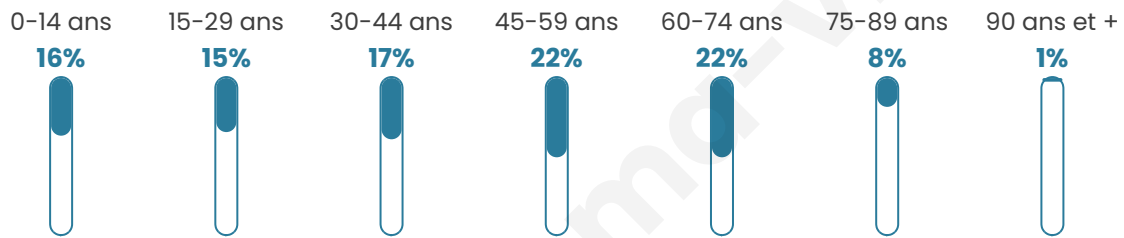

# Statistiques sur la population

Nombre d'habitants

**1 442**

Age moyen

**44 ans**

Pop active

**46%**

Taux chômage

**6.5%**

Pop densité

**96 h/km<sup>2</sup>**

Revenu moyen

**21 830 €/an**

## Evolution du nombre d'habitants

Sources : Institut national de la statistique et des études économiques (insee) selon Les dernières parutions officielles de 2024 portant sur les années 2020, 2021 et 2022.

## Tranche d'âge