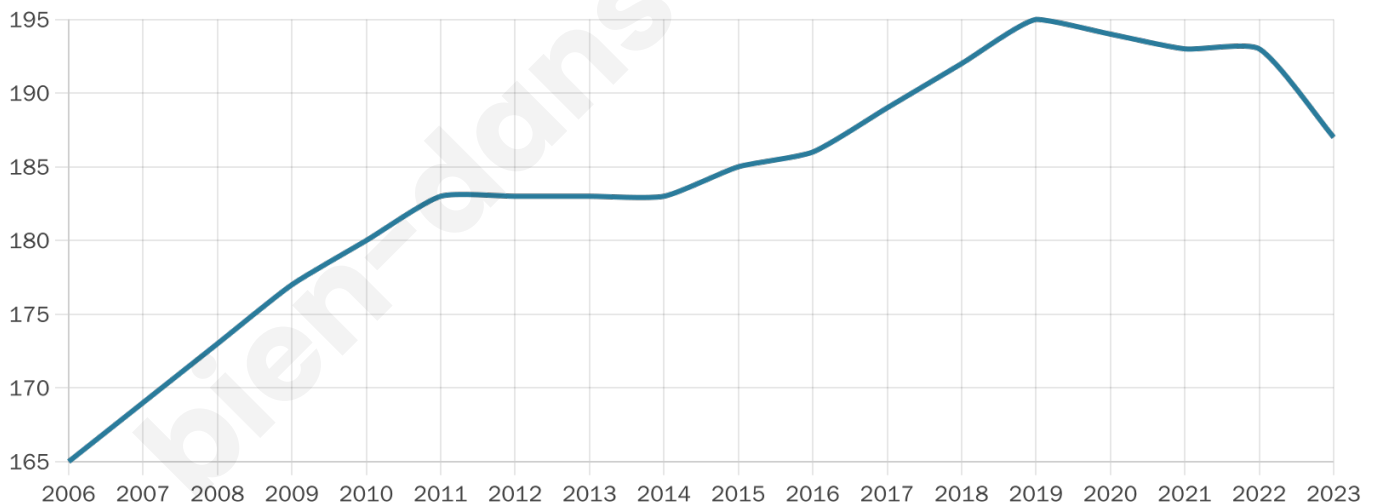

# Statistiques sur la population

Nombre d'habitants

**187**

Age moyen

**41 ans**

Pop active

**47.1%**

Taux chômage

**5.9%**

Pop densité

**12 h/km<sup>2</sup>**

Revenu moyen

**22 280 €/an**

## Evolution du nombre d'habitants

Sources : Institut national de la statistique et des études économiques (insee) selon Les dernières parutions officielles de 2024 portant sur les années 2020, 2021 et 2022.

## Tranche d'âge