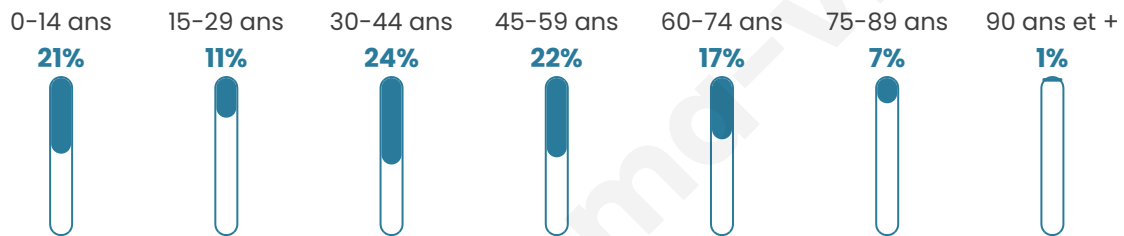

# Statistiques sur la population

Nombre d'habitants

**187**

Age moyen

**41 ans**

Pop active

**47.1%**

Taux chômage

**5.9%**

Pop densité

**12 h/km<sup>2</sup>**

Revenu moyen

**22 280 €/an**

## Evolution du nombre d'habitants

Sources : Institut national de la statistique et des études économiques (insee) selon Les dernières parutions officielles de 2024 portant sur les années 2020, 2021 et 2022.

## Tranche d'âge