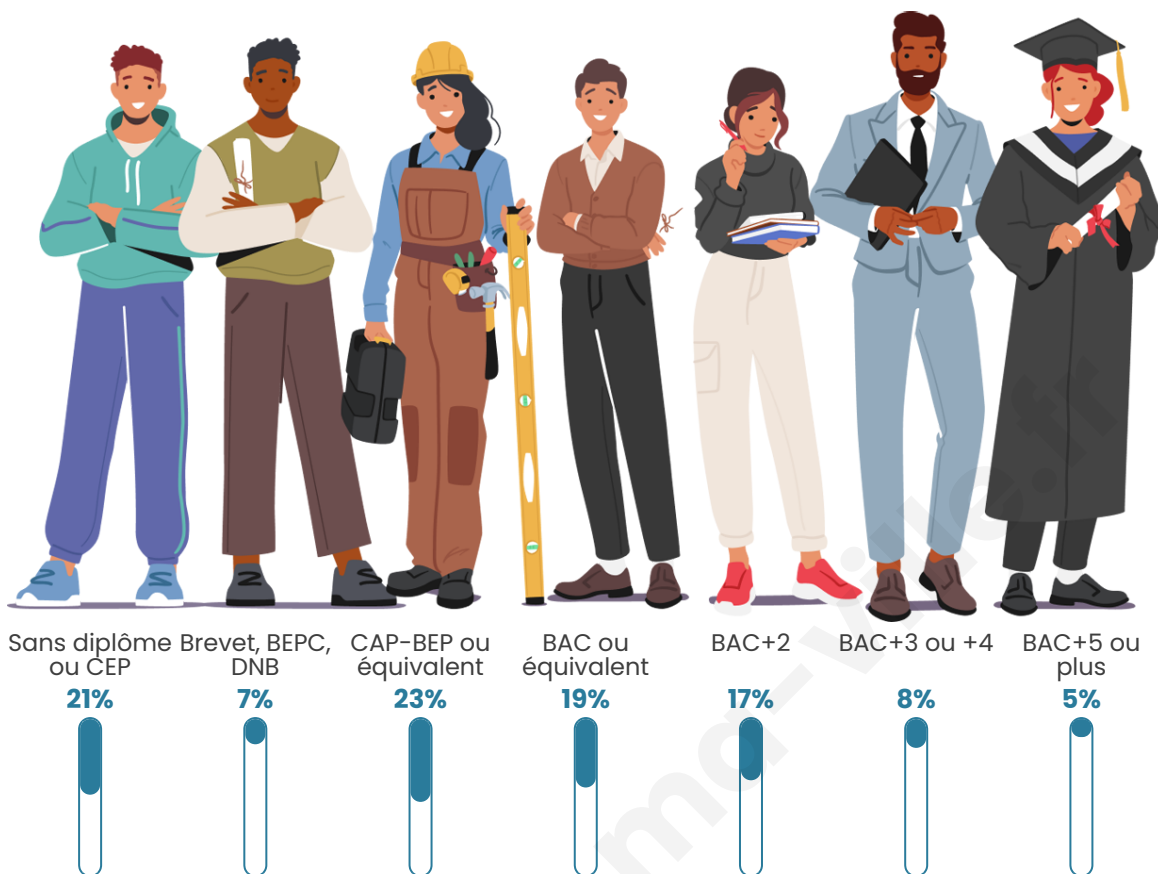

Statistiques sur la population

Nombre d'habitants

88

Age moyen

45 ans

Pop active

56.8%

Taux chômage

Tranche d'âge

Activité professionnelle

Niveau de diplôme

Composition des ménages

Profils électoraux

Premier tour

	Marine LE PEN	28.57 %
	Emmanuel MACRON	20.63 %
	Éric ZEMMOUR	11.11 %
	Jean-Luc MÉLENCHON	9.52 %
	Fabien ROUSSEL	4.76 %
	Jean LASSALLE	4.76 %
	Yannick JADOT	4.76 %
	Valérie PÉCRESSE	4.76 %
	Nicolas DUPONT-AIGNAN	4.76 %
	Anne HIDALGO	3.17 %
	Philippe POUTOU	3.17 %
	Nathalie ARTHAUD	0.00 %