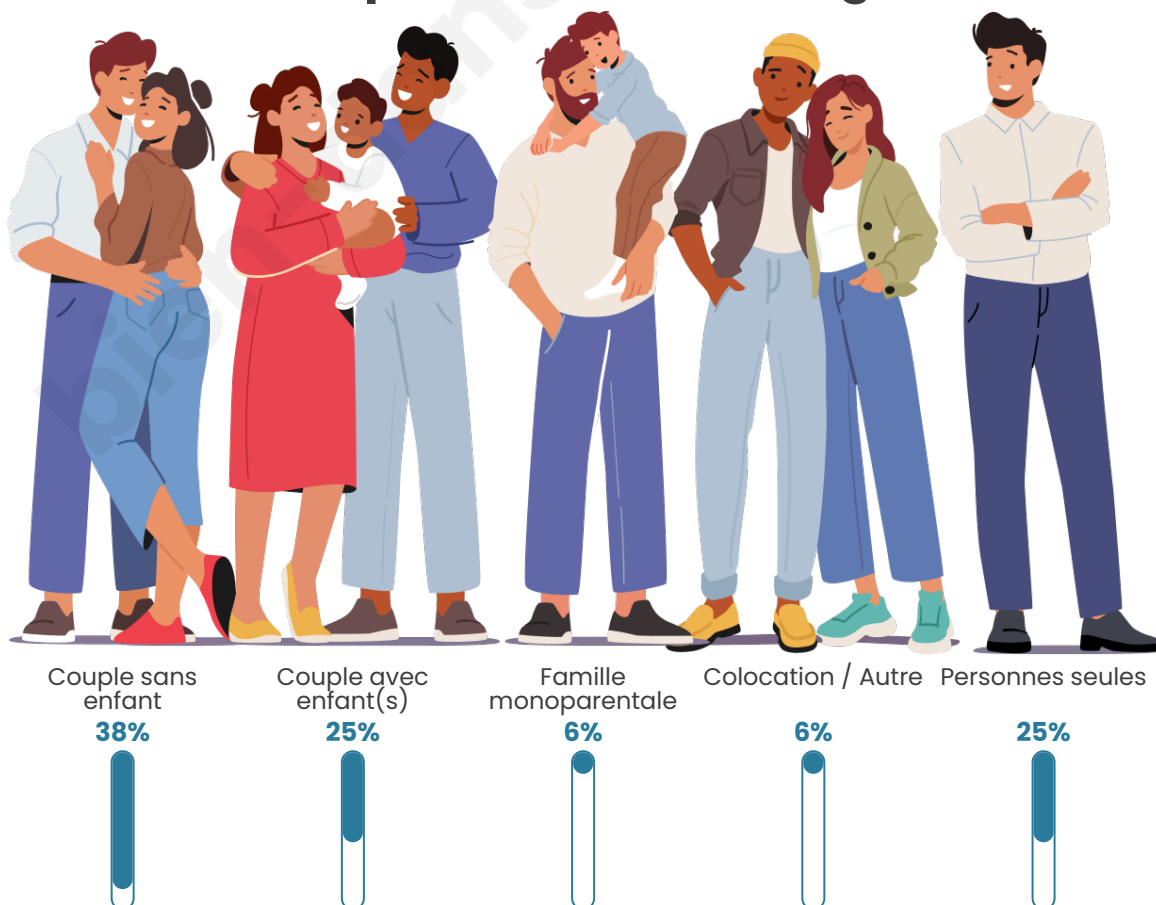

Tranche d'âge

Activité professionnelle

Niveau de diplôme

Composition des ménages

Profils électoraux

Premier tour

	Marine LE PEN	28.57 %
	Emmanuel MACRON	20.63 %
	Éric ZEMMOUR	11.11 %
	Jean-Luc MÉLENCHON	9.52 %
	Fabien ROUSSEL	4.76 %
	Jean LASSALLE	4.76 %
	Yannick JADOT	4.76 %
	Valérie PÉCRESSE	4.76 %
	Nicolas DUPONT-AIGNAN	4.76 %
	Anne HIDALGO	3.17 %
	Philippe POUTOU	3.17 %
	Nathalie ARTHAUD	0.00 %