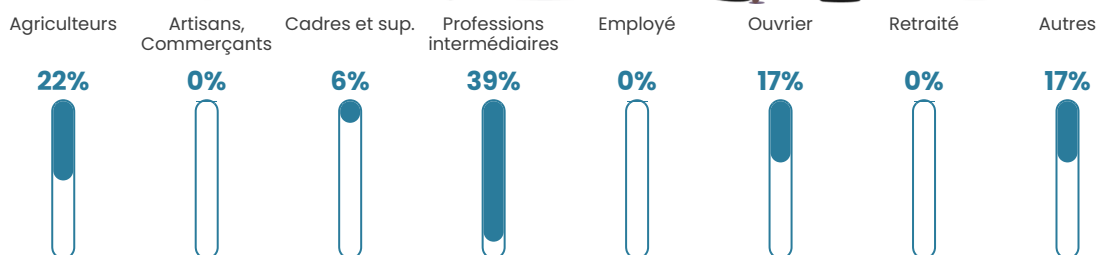

5.1%

Pop densité

2 h/km²

Revenu moyen

NC

Evolution du nombre d'habitants

Sources : Institut national de la statistique et des études économiques (insee) selon Les dernières parutions officielles de 2024 portant sur les années 2020, 2021 et 2022.

Tranche d'âge

Activité professionnelle

Niveau de diplôme

Composition des ménages

Profils électoraux

Premier tour

	Marine LE PEN	28.57 %
	Emmanuel MACRON	20.63 %
	Éric ZEMMOUR	11.11 %
	Jean-Luc MÉLENCHON	9.52 %
	Fabien ROUSSEL	4.76 %
	Jean LASSALLE	4.76 %
	Yannick JADOT	4.76 %
	Valérie PÉCRESSE	4.76 %
	Nicolas DUPONT-AIGNAN	4.76 %
	Anne HIDALGO	3.17 %
	Philippe POUTOU	3.17 %
	Nathalie ARTHAUD	0.00 %