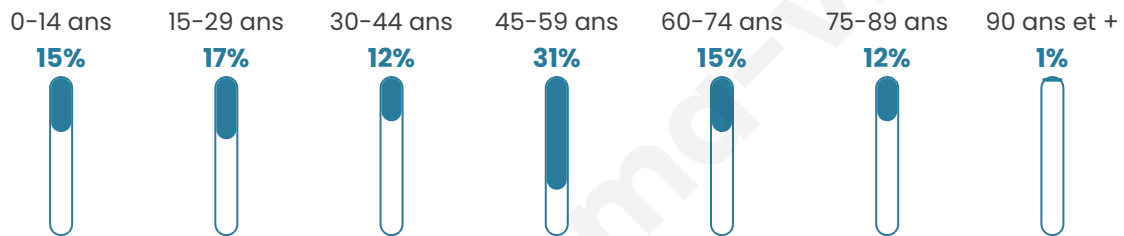

Statistiques sur la population

Nombre d'habitants

88

Age moyen

45 ans

Pop active

56.8%

Taux chômage

5.1%

Pop densité

2 h/km²

Revenu moyen

NC

Evolution du nombre d'habitants

Sources : Institut national de la statistique et des études économiques (insee) selon Les dernières parutions officielles de 2024 portant sur les années 2020, 2021 et 2022.

Tranche d'âge

Activité professionnelle

Niveau de diplôme

Composition des ménages

Profils électoraux

Premier tour

	Marine LE PEN	28.57 %
	Emmanuel MACRON	20.63 %
	Éric ZEMMOUR	11.11 %
	Jean-Luc MÉLENCHON	9.52 %
	Fabien ROUSSEL	4.76 %
	Jean LASSALLE	4.76 %
	Yannick JADOT	4.76 %
	Valérie PÉCRESSE	4.76 %
	Nicolas DUPONT-AIGNAN	4.76 %
	Anne HIDALGO	3.17 %
	Philippe POUTOU	3.17 %
	Nathalie ARTHAUD	0.00 %

70 inscrits

Participation : 92.86%

Votes blancs : 1.54%

Votes nuls : 1.54%

Second tour

	Emmanuel MACRON	50,79 %
	Marine LE PEN	49,21 %

70 inscrits

Participation : 95.71%