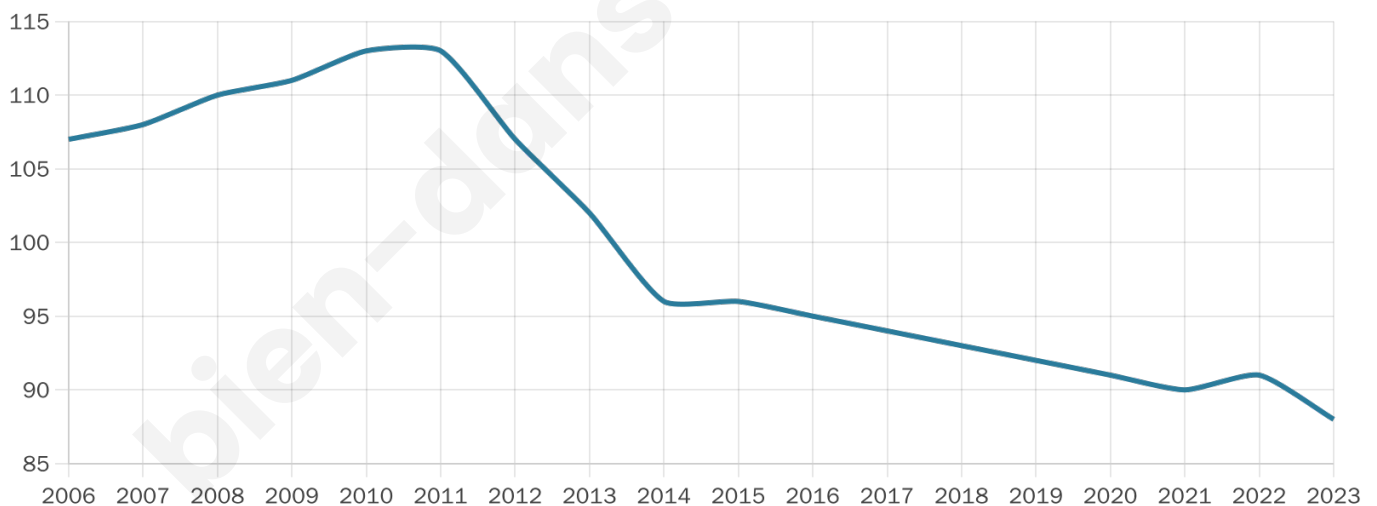

Statistiques sur la population

Nombre d'habitants

88

Age moyen

45 ans

Pop active

56.8%

Taux chômage

5.1%

Pop densité

2 h/km²

Revenu moyen

NC

Evolution du nombre d'habitants

Sources : Institut national de la statistique et des études économiques (insee) selon Les dernières parutions officielles de 2024 portant sur les années 2020, 2021 et 2022.

Tranche d'âge

Activité professionnelle

Niveau de diplôme

Composition des ménages

Profils électoraux

Premier tour

	Marine LE PEN	28.57 %
	Emmanuel MACRON	20.63 %
	Éric ZEMMOUR	11.11 %
	Jean-Luc MÉLENCHON	9.52 %
	Fabien ROUSSEL	4.76 %
	Jean LASSALLE	4.76 %
	Yannick JADOT	4.76 %
	Valérie PÉCRESSE	4.76 %
	Nicolas DUPONT-AIGNAN	4.76 %
	Anne HIDALGO	3.17 %
	Philippe POUTOU	3.17 %
	Nathalie ARTHAUD	0.00 %