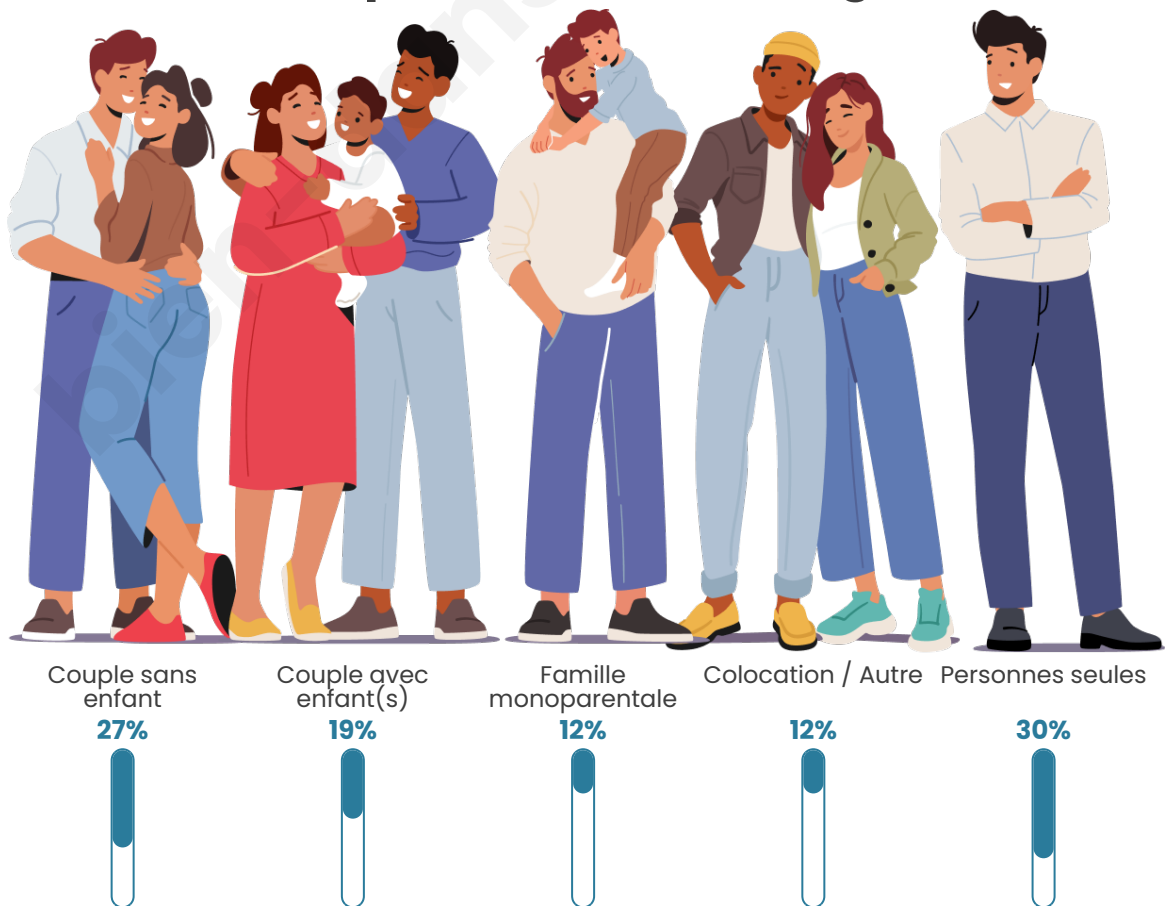

Tranche d'âge

Activité professionnelle

Niveau de diplôme

Composition des ménages

Profils électoraux

Premier tour

	Emmanuel MACRON	28.57 %
	Marine LE PEN	17.35 %
	Valérie PÉCRESE	13.78 %
	Jean-Luc MÉLENCHON	12.24 %
	Jean LASSALLE	10.20 %
	Éric ZEMMOUR	10.20 %
	Nicolas DUPONT- AIGNAN	3.06 %
	Fabien ROUSSEL	1.53 %
	Yannick JADOT	1.53 %
	Nathalie ARTHAUD	0.51 %
	Anne HIDALGO	0.51 %
	Philippe POUTOU	0.51 %