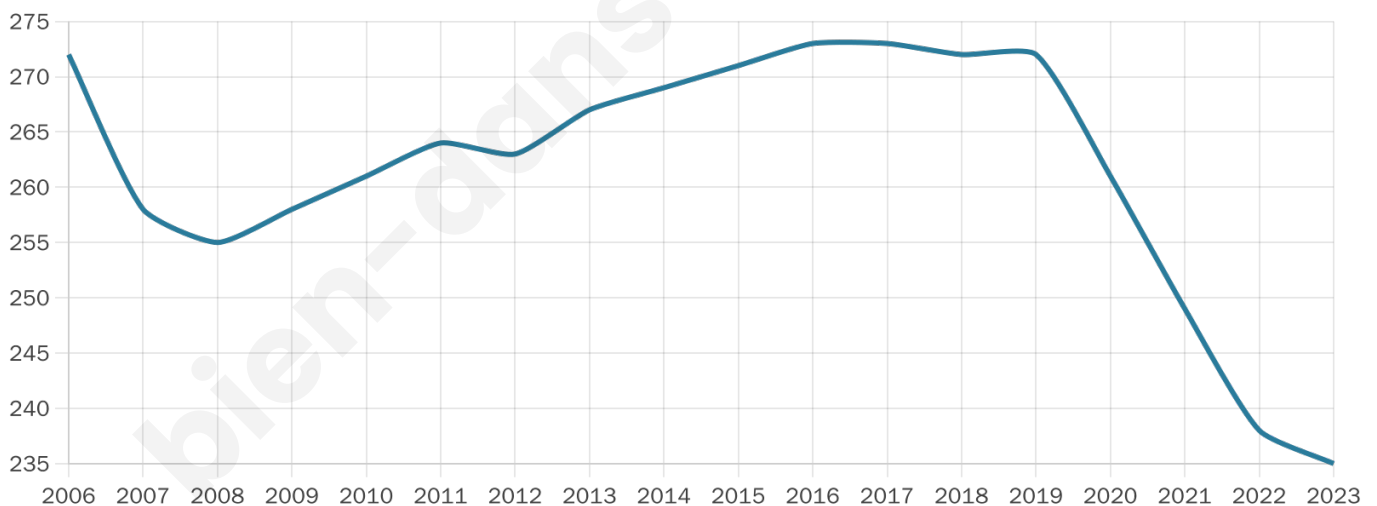

Statistiques sur la population

Nombre d'habitants

235

Age moyen

48 ans

Pop active

47.7%

Taux chômage

4.2%

Pop densité

5 h/km²

Revenu moyen

19 320 €/an

Evolution du nombre d'habitants

Sources : Institut national de la statistique et des études économiques (insee) selon Les dernières parutions officielles de 2024 portant sur les années 2020, 2021 et 2022.

Tranche d'âge

Activité professionnelle

Niveau de diplôme

Composition des ménages

Profils électoraux

Premier tour

	Emmanuel MACRON	28.57 %
	Marine LE PEN	17.35 %
	Valérie PÉCRESE	13.78 %
	Jean-Luc MÉLENCHON	12.24 %
	Jean LASSALLE	10.20 %
	Éric ZEMMOUR	10.20 %
	Nicolas DUPONT- AIGNAN	3.06 %
	Fabien ROUSSEL	1.53 %
	Yannick JADOT	1.53 %
	Nathalie ARTHAUD	0.51 %
	Anne HIDALGO	0.51 %
	Philippe POUTOU	0.51 %