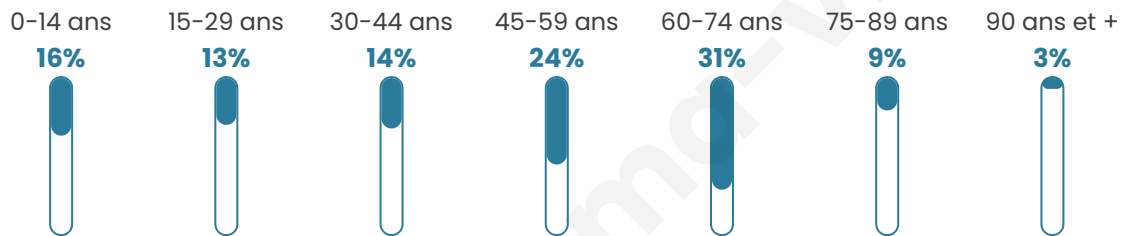

Statistiques sur la population

Nombre d'habitants

235

Age moyen

48 ans

Pop active

47.7%

Taux chômage

4.2%

Pop densité

5 h/km²

Revenu moyen

19 320 €/an

Evolution du nombre d'habitants

Sources : Institut national de la statistique et des études économiques (insee) selon Les dernières parutions officielles de 2024 portant sur les années 2020, 2021 et 2022.

Tranche d'âge

Activité professionnelle

Niveau de diplôme

Composition des ménages

Profils électoraux

Premier tour

	Emmanuel MACRON	28.57 %
	Marine LE PEN	17.35 %
	Valérie PÉCRESE	13.78 %
	Jean-Luc MÉLENCHON	12.24 %
	Jean LASSALLE	10.20 %
	Éric ZEMMOUR	10.20 %
	Nicolas DUPONT- AIGNAN	3.06 %
	Fabien ROUSSEL	1.53 %
	Yannick JADOT	1.53 %
	Nathalie ARTHAUD	0.51 %
	Anne HIDALGO	0.51 %
	Philippe POUTOU	0.51 %