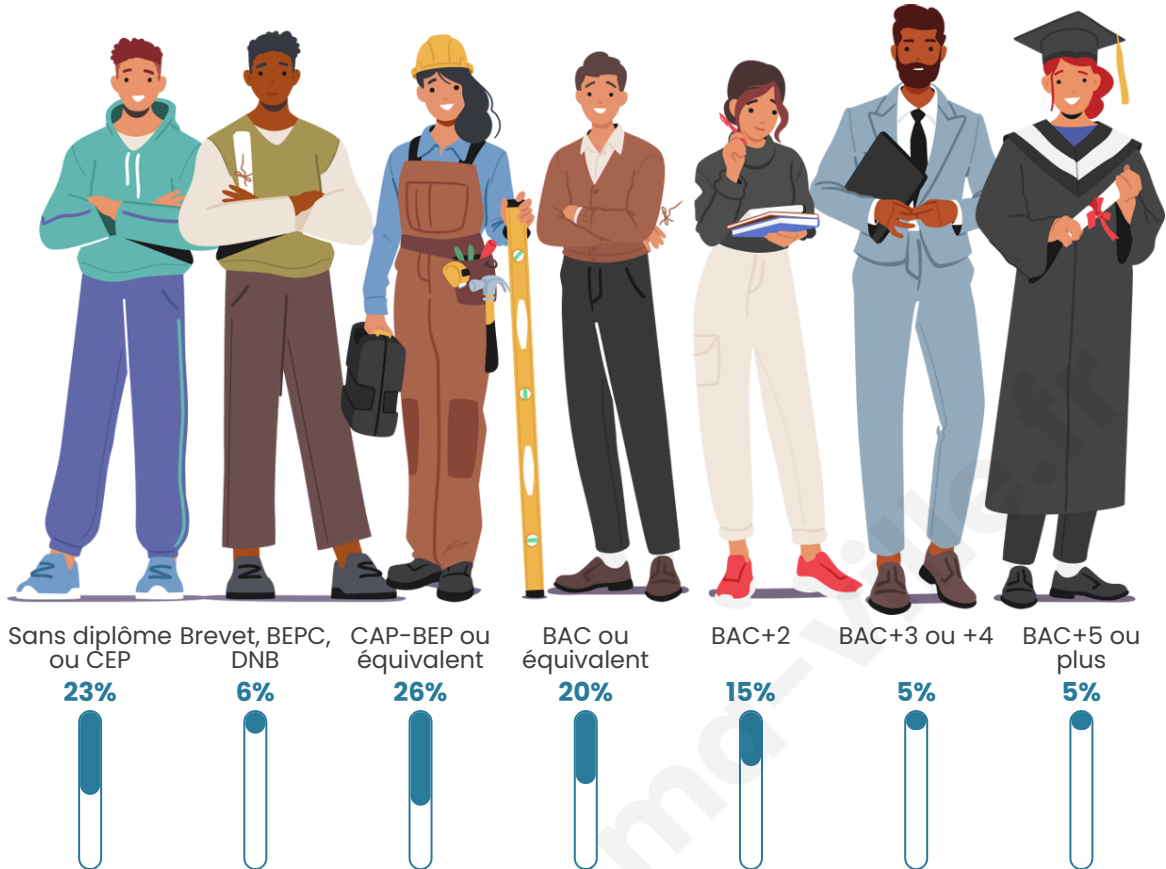

Statistiques sur la population

Nombre d'habitants

235

Age moyen

48 ans

Pop active

47.7%

Taux chômage

Tranche d'âge

Activité professionnelle

Niveau de diplôme

Composition des ménages

Profils électoraux

Premier tour

	Emmanuel MACRON	28.57 %
	Marine LE PEN	17.35 %
	Valérie PÉCRESE	13.78 %
	Jean-Luc MÉLENCHON	12.24 %
	Jean LASSALLE	10.20 %
	Éric ZEMMOUR	10.20 %
	Nicolas DUPONT- AIGNAN	3.06 %
	Fabien ROUSSEL	1.53 %
	Yannick JADOT	1.53 %
	Nathalie ARTHAUD	0.51 %
	Anne HIDALGO	0.51 %
	Philippe POUTOU	0.51 %