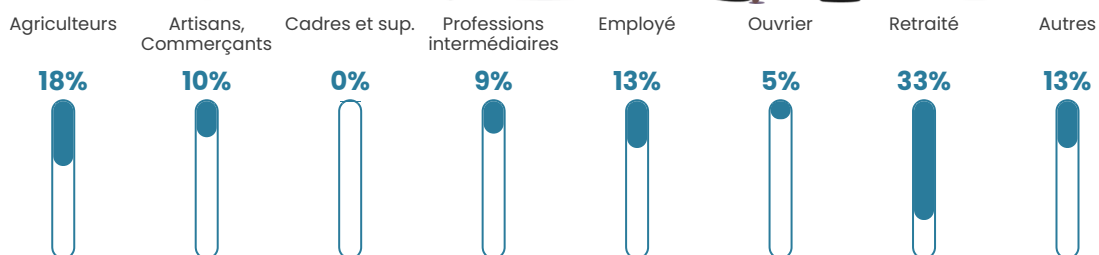

4.2%

Pop densité

5 h/km²

Revenu moyen

19 320 €/an

Evolution du nombre d'habitants

Sources : Institut national de la statistique et des études économiques (insee) selon Les dernières parutions officielles de 2024 portant sur les années 2020, 2021 et 2022.

Tranche d'âge

Activité professionnelle

Niveau de diplôme

Composition des ménages

Profils électoraux

Premier tour

	Emmanuel MACRON	28.57 %
	Marine LE PEN	17.35 %
	Valérie PÉCRESE	13.78 %
	Jean-Luc MÉLENCHON	12.24 %
	Jean LASSALLE	10.20 %
	Éric ZEMMOUR	10.20 %
	Nicolas DUPONT- AIGNAN	3.06 %
	Fabien ROUSSEL	1.53 %
	Yannick JADOT	1.53 %
	Nathalie ARTHAUD	0.51 %
	Anne HIDALGO	0.51 %
	Philippe POUTOU	0.51 %