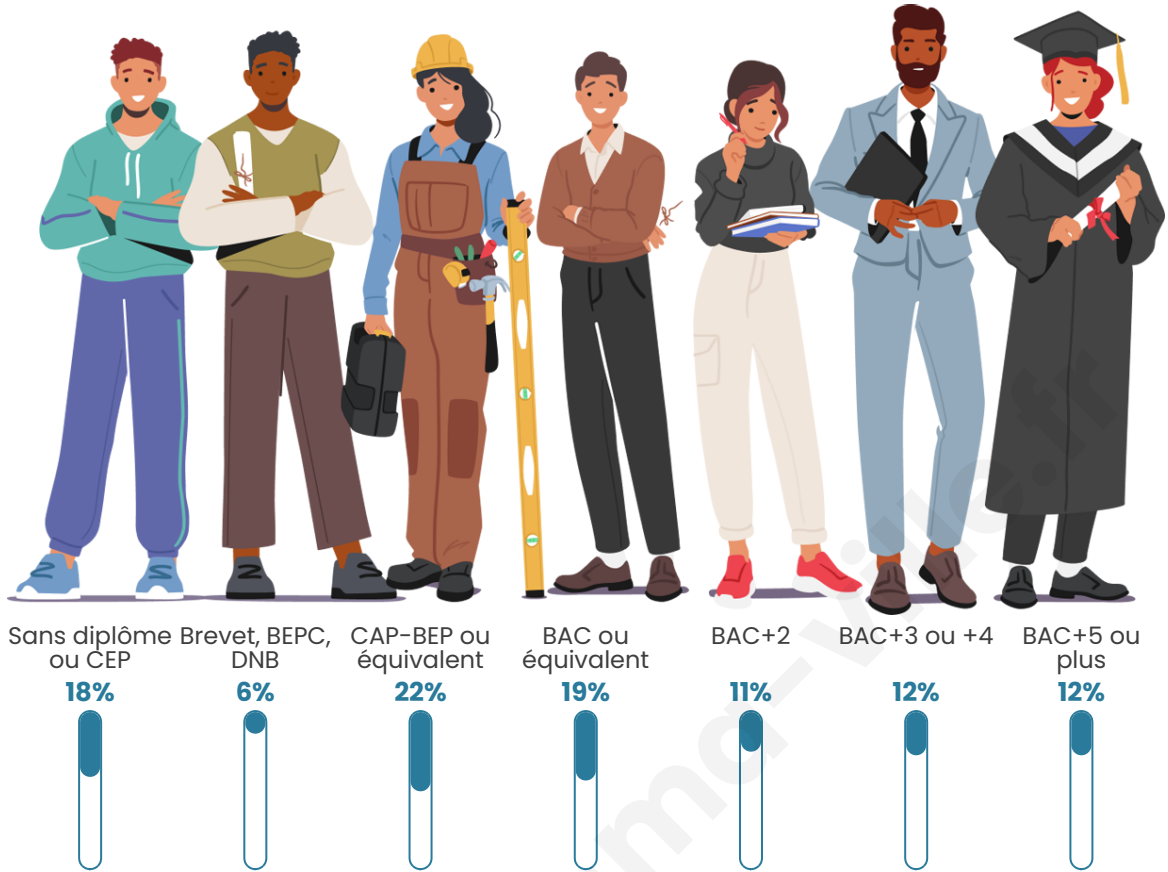

4 844

Age moyen

47 ans

Pop active

43.1%

Taux chômage

11.4%

Pop densité

Tranche d'âge

Activité professionnelle

Niveau de diplôme

Composition des ménages

Profils électoraux

Premier tour

	Jean-Luc MÉLENCHON	44.56 %
	Emmanuel MACRON	19.67 %
	Marine LE PEN	11.08 %
	Yannick JADOT	7.16 %
	Éric ZEMMOUR	3.65 %
	Jean LASSALLE	3.17 %
	Fabien ROUSSEL	3.07 %
	Valérie PÉCRESSÉ	2.42 %
	Nicolas DUPONT- AIGNAN	1.88 %
	Anne HIDALGO	1.53 %
	Philippe POUTOU	1.13 %
	Nathalie ARTHAUD	0.68 %