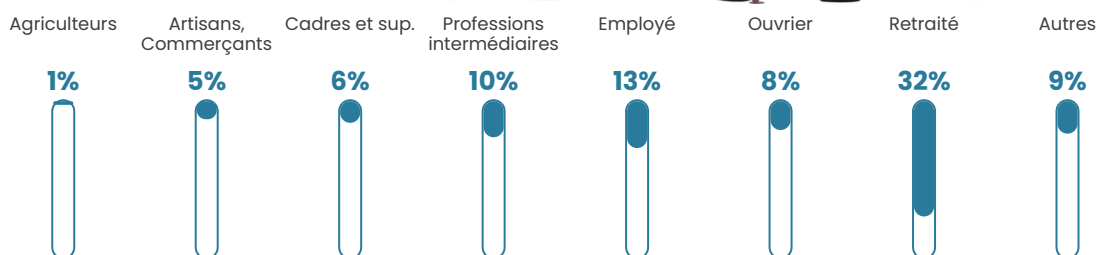

85 h/km²

Revenu moyen

20 890 €/an

Evolution du nombre d'habitants

Sources : Institut national de la statistique et des études économiques (insee) selon Les dernières parutions officielles de 2024 portant sur les années 2020, 2021 et 2022.

Tranche d'âge

Activité professionnelle

Niveau de diplôme

Composition des ménages

Profils électoraux

Premier tour

	Jean-Luc MÉLENCHON	44.56 %
	Emmanuel MACRON	19.67 %
	Marine LE PEN	11.08 %
	Yannick JADOT	7.16 %
	Éric ZEMMOUR	3.65 %
	Jean LASSALLE	3.17 %
	Fabien ROUSSEL	3.07 %
	Valérie PÉCRESSÉ	2.42 %
	Nicolas DUPONT- AIGNAN	1.88 %
	Anne HIDALGO	1.53 %
	Philippe POUTOU	1.13 %
	Nathalie ARTHAUD	0.68 %