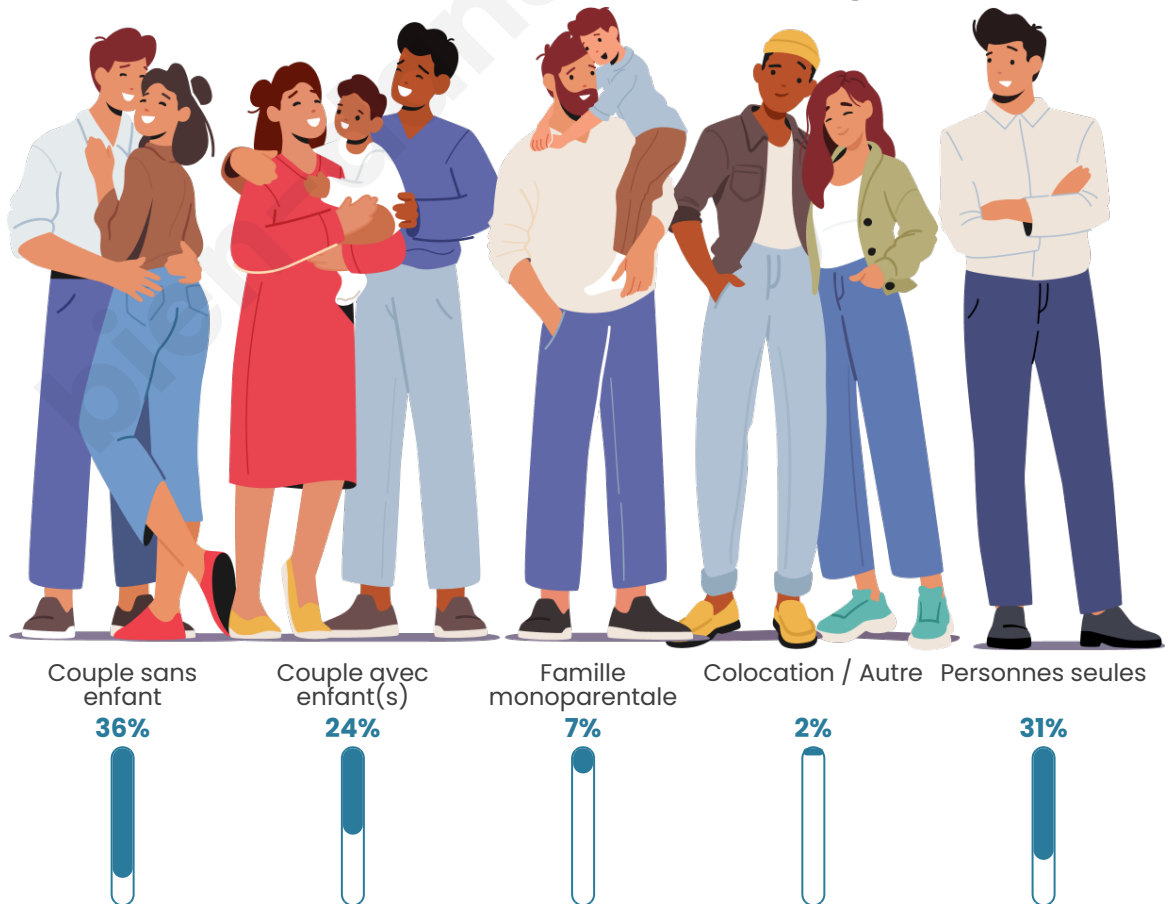

Tranche d'âge

Activité professionnelle

Niveau de diplôme

Composition des ménages

Profils électoraux

Premier tour

	Jean-Luc MÉLENCHON	44.56 %
	Emmanuel MACRON	19.67 %
	Marine LE PEN	11.08 %
	Yannick JADOT	7.16 %
	Éric ZEMMOUR	3.65 %
	Jean LASSALLE	3.17 %
	Fabien ROUSSEL	3.07 %
	Valérie PÉCRESSÉ	2.42 %
	Nicolas DUPONT- AIGNAN	1.88 %
	Anne HIDALGO	1.53 %
	Philippe POUTOU	1.13 %
	Nathalie ARTHAUD	0.68 %