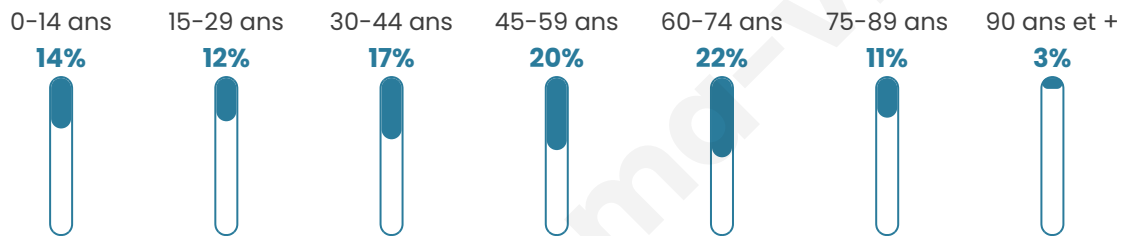

4 844

Age moyen

47 ans

Pop active

43.1%

Taux chômage

11.4%

Pop densité

85 h/km²

Revenu moyen

20 890 €/an

Evolution du nombre d'habitants

Sources : Institut national de la statistique et des études économiques (insee) selon Les dernières parutions officielles de 2024 portant sur les années 2020, 2021 et 2022.

Tranche d'âge

Activité professionnelle

Niveau de diplôme

Composition des ménages

Profils électoraux

Premier tour

	Jean-Luc MÉLENCHON	44.56 %
	Emmanuel MACRON	19.67 %
	Marine LE PEN	11.08 %
	Yannick JADOT	7.16 %
	Éric ZEMMOUR	3.65 %
	Jean LASSALLE	3.17 %
	Fabien ROUSSEL	3.07 %
	Valérie PÉCRESSÉ	2.42 %
	Nicolas DUPONT- AIGNAN	1.88 %
	Anne HIDALGO	1.53 %
	Philippe POUTOU	1.13 %
	Nathalie ARTHAUD	0.68 %