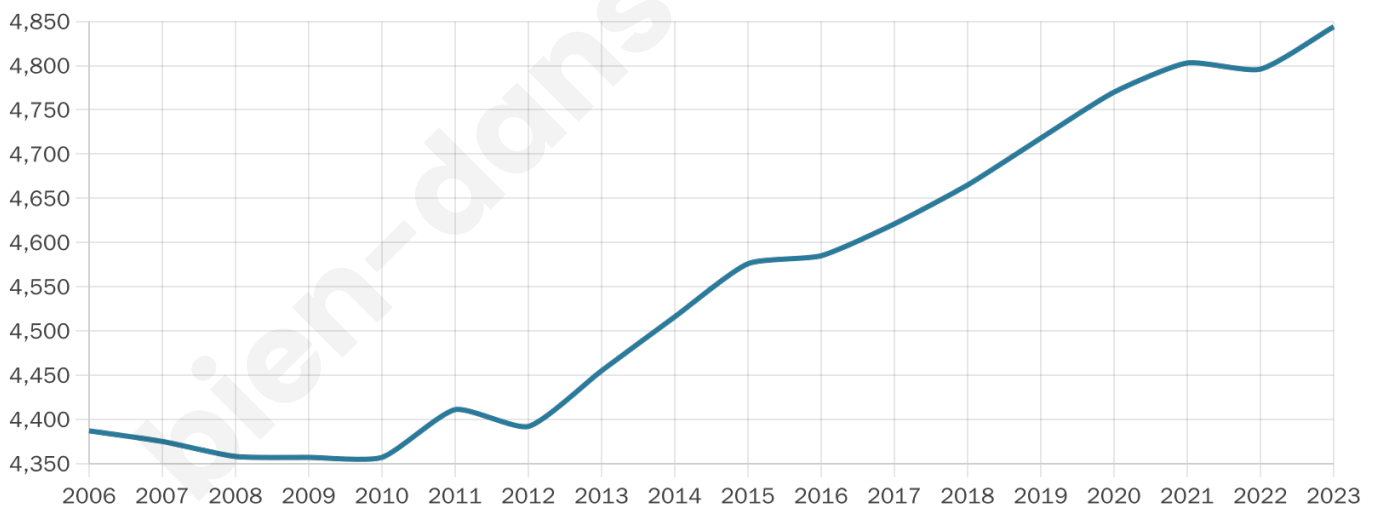

4 844

Age moyen

47 ans

Pop active

43.1%

Taux chômage

11.4%

Pop densité

85 h/km²

Revenu moyen

20 890 €/an

Evolution du nombre d'habitants

Sources : Institut national de la statistique et des études économiques (insee) selon Les dernières parutions officielles de 2024 portant sur les années 2020, 2021 et 2022.