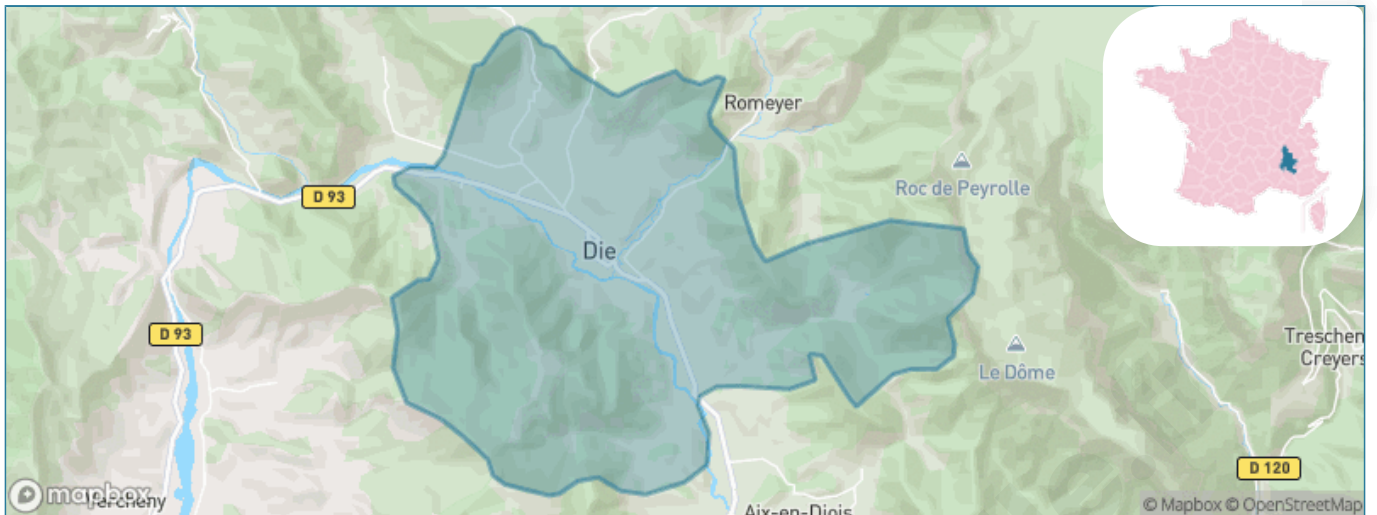

Situation géographique

i Informations clés

- **Région** : Auvergne-Rhône-Alpes
- **Département** : Drôme
- **Code postal** : 26150
- **Superficie** : 57 km²

Statistiques sur la population

Nombre d'habitants