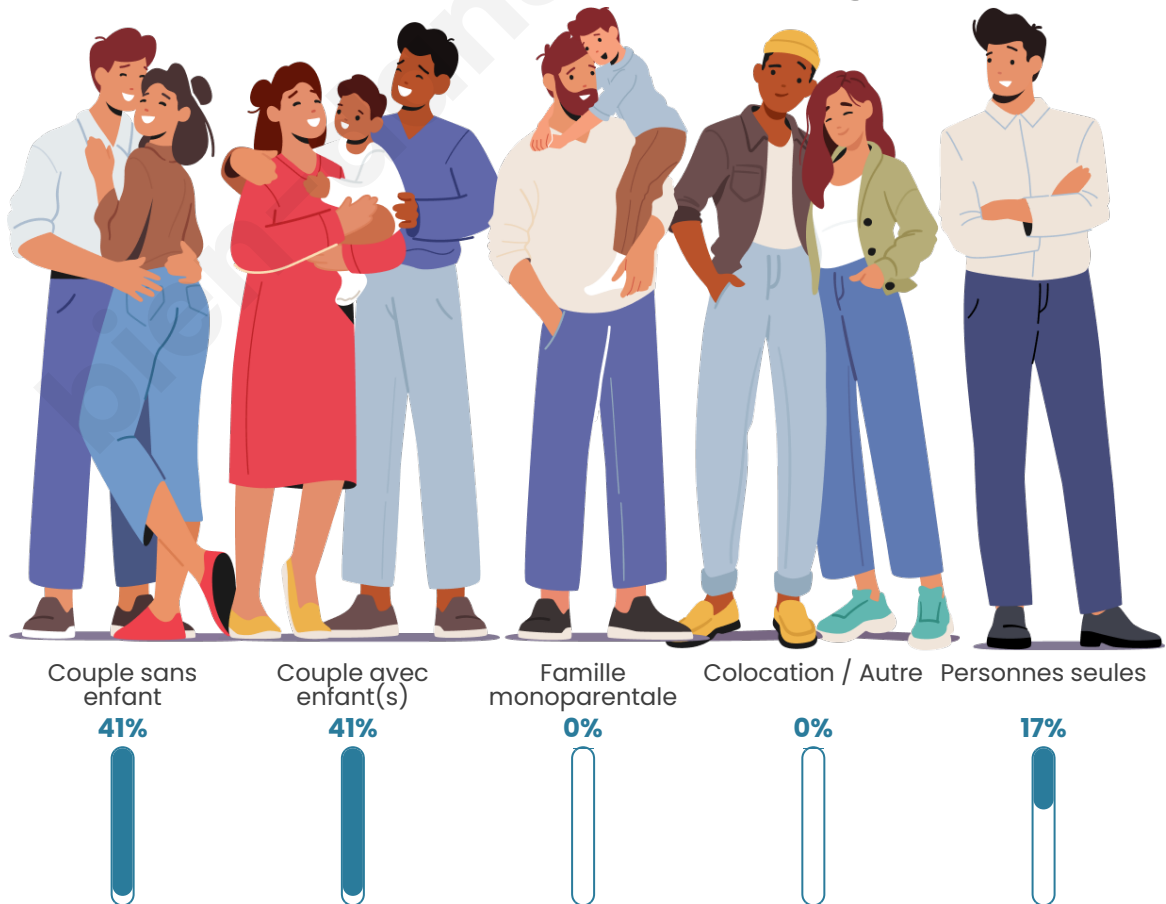

Tranche d'âge

Activité professionnelle

Niveau de diplôme

Composition des ménages

Profils électoraux

Premier tour

	Marine LE PEN	33.57 %
	Valérie PÉCRESSE	18.18 %
	Jean-Luc MÉLENCHON	14.69 %
	Emmanuel MACRON	11.89 %
	Éric ZEMMOUR	8.39 %
	Yannick JADOT	4.90 %
	Fabien ROUSSEL	2.80 %
	Nicolas DUPONT-AIGNAN	2.10 %
	Jean LASSALLE	1.40 %
	Anne HIDALGO	1.40 %
	Philippe POUTOU	0.70 %
	Nathalie ARTHAUD	0.00 %