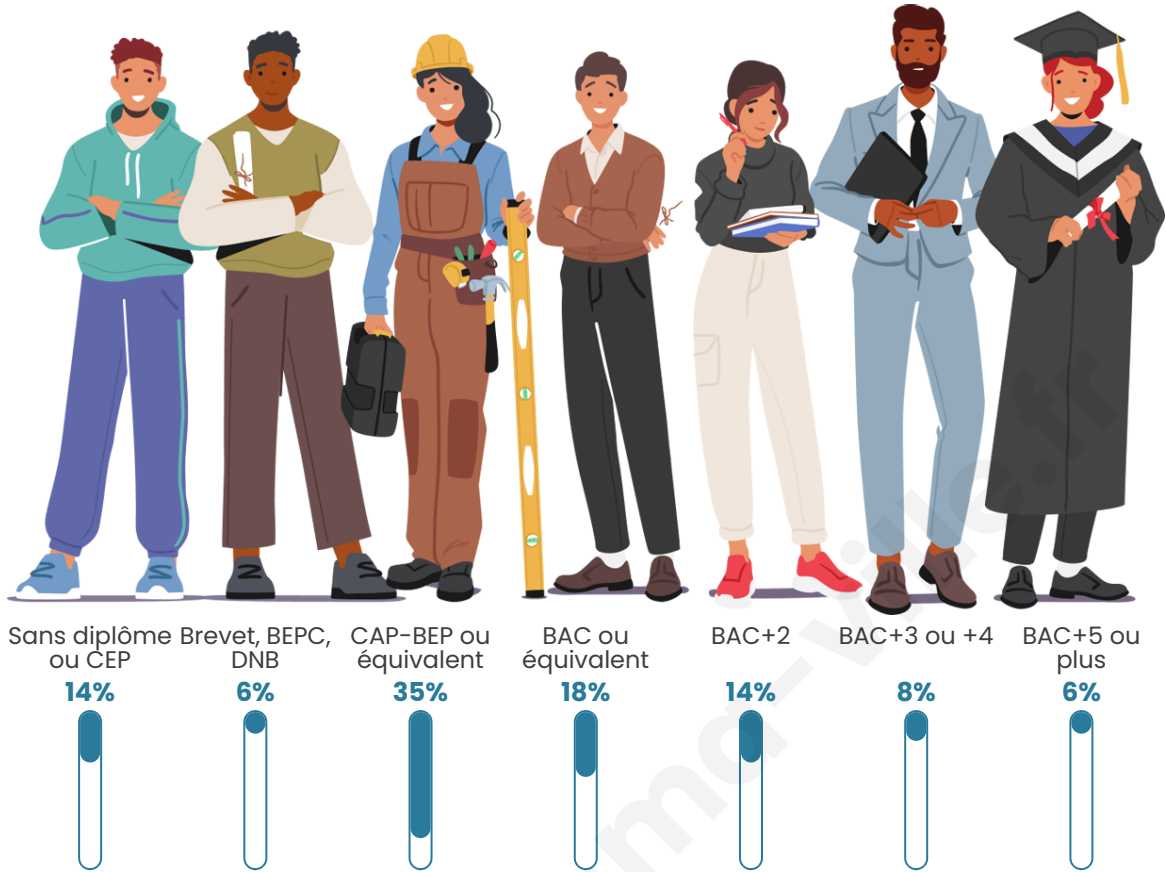

194

Age moyen

43 ans

Pop active

45.9%

Taux chômage

11.8%

Pop densité

Tranche d'âge

Activité professionnelle

Niveau de diplôme

Composition des ménages

Profils électoraux

Premier tour

	Marine LE PEN	33.57 %
	Valérie PÉCRESSE	18.18 %
	Jean-Luc MÉLENCHON	14.69 %
	Emmanuel MACRON	11.89 %
	Éric ZEMMOUR	8.39 %
	Yannick JADOT	4.90 %
	Fabien ROUSSEL	2.80 %
	Nicolas DUPONT-AIGNAN	2.10 %
	Jean LASSALLE	1.40 %
	Anne HIDALGO	1.40 %
	Philippe POUTOU	0.70 %
	Nathalie ARTHAUD	0.00 %