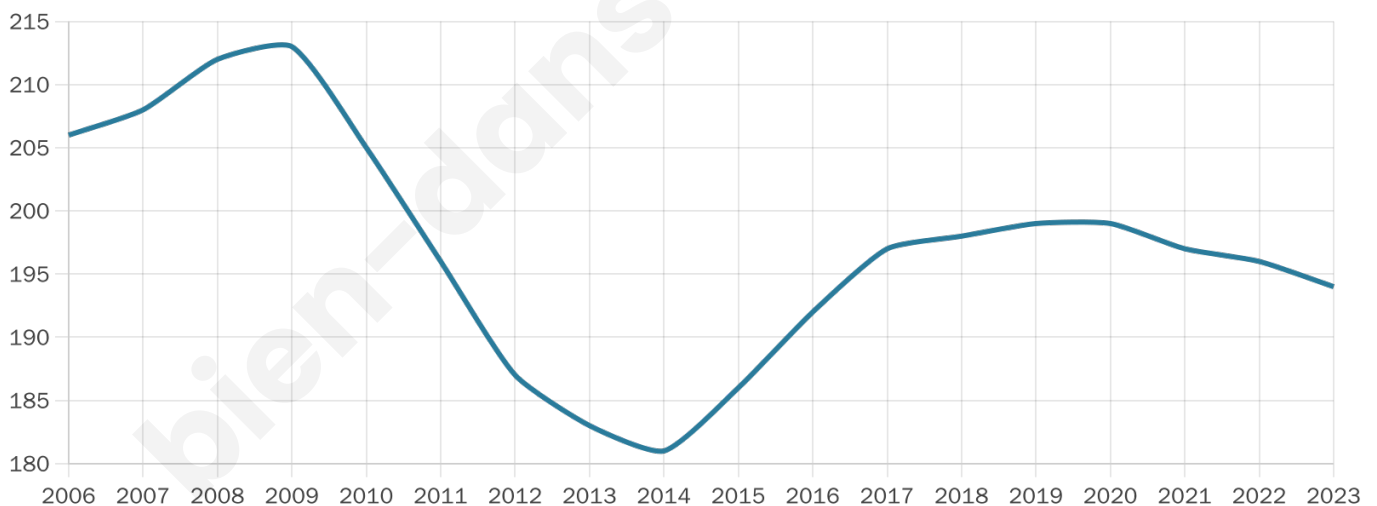

194

Age moyen

43 ans

Pop active

45.9%

Taux chômage

11.8%

Pop densité

19 h/km²

Revenu moyen

23 540 €/an

Evolution du nombre d'habitants

Sources : Institut national de la statistique et des études économiques (insee) selon Les dernières parutions officielles de 2024 portant sur les années 2020, 2021 et 2022.