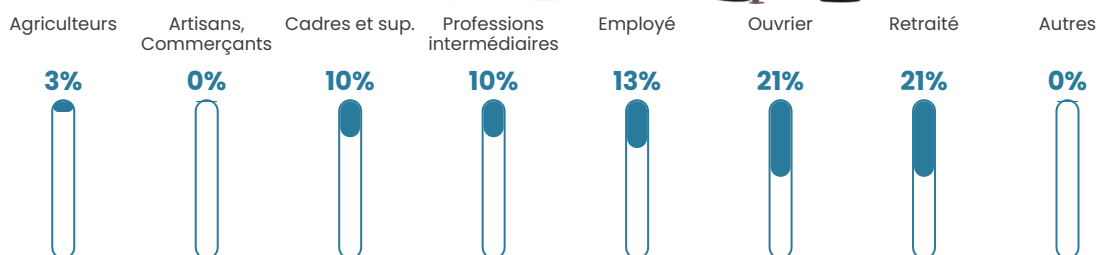

19 h/km²

Revenu moyen

23 540 €/an

Evolution du nombre d'habitants

Sources : Institut national de la statistique et des études économiques (insee) selon Les dernières parutions officielles de 2024 portant sur les années 2020, 2021 et 2022.

Tranche d'âge

Activité professionnelle

Niveau de diplôme

Composition des ménages

Profils électoraux

Premier tour

	Marine LE PEN	33.57 %
	Valérie PÉCRESSE	18.18 %
	Jean-Luc MÉLENCHON	14.69 %
	Emmanuel MACRON	11.89 %
	Éric ZEMMOUR	8.39 %
	Yannick JADOT	4.90 %
	Fabien ROUSSEL	2.80 %
	Nicolas DUPONT-AIGNAN	2.10 %
	Jean LASSALLE	1.40 %
	Anne HIDALGO	1.40 %
	Philippe POUTOU	0.70 %
	Nathalie ARTHAUD	0.00 %