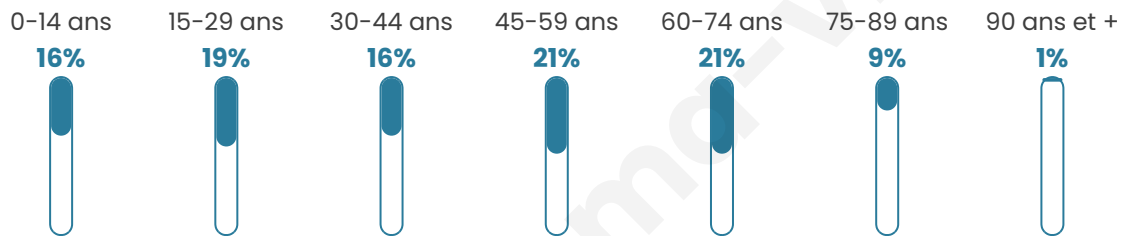

194

Age moyen

43 ans

Pop active

45.9%

Taux chômage

11.8%

Pop densité

19 h/km²

Revenu moyen

23 540 €/an

Evolution du nombre d'habitants

Sources : Institut national de la statistique et des études économiques (insee) selon Les dernières parutions officielles de 2024 portant sur les années 2020, 2021 et 2022.

Tranche d'âge

Activité professionnelle

Niveau de diplôme

Composition des ménages

Profils électoraux

Premier tour

	Marine LE PEN	33.57 %
	Valérie PÉCRESSE	18.18 %
	Jean-Luc MÉLENCHON	14.69 %
	Emmanuel MACRON	11.89 %
	Éric ZEMMOUR	8.39 %
	Yannick JADOT	4.90 %
	Fabien ROUSSEL	2.80 %
	Nicolas DUPONT-AIGNAN	2.10 %
	Jean LASSALLE	1.40 %
	Anne HIDALGO	1.40 %
	Philippe POUTOU	0.70 %
	Nathalie ARTHAUD	0.00 %

173 inscrits

Participation : 84.97%

Votes blancs : 0.68%

Votes nuls : 2.04%

Second tour

	Emmanuel MACRON	33,86 %
	Marine LE PEN	66,14 %

173 inscrits

Participation : 81.5%