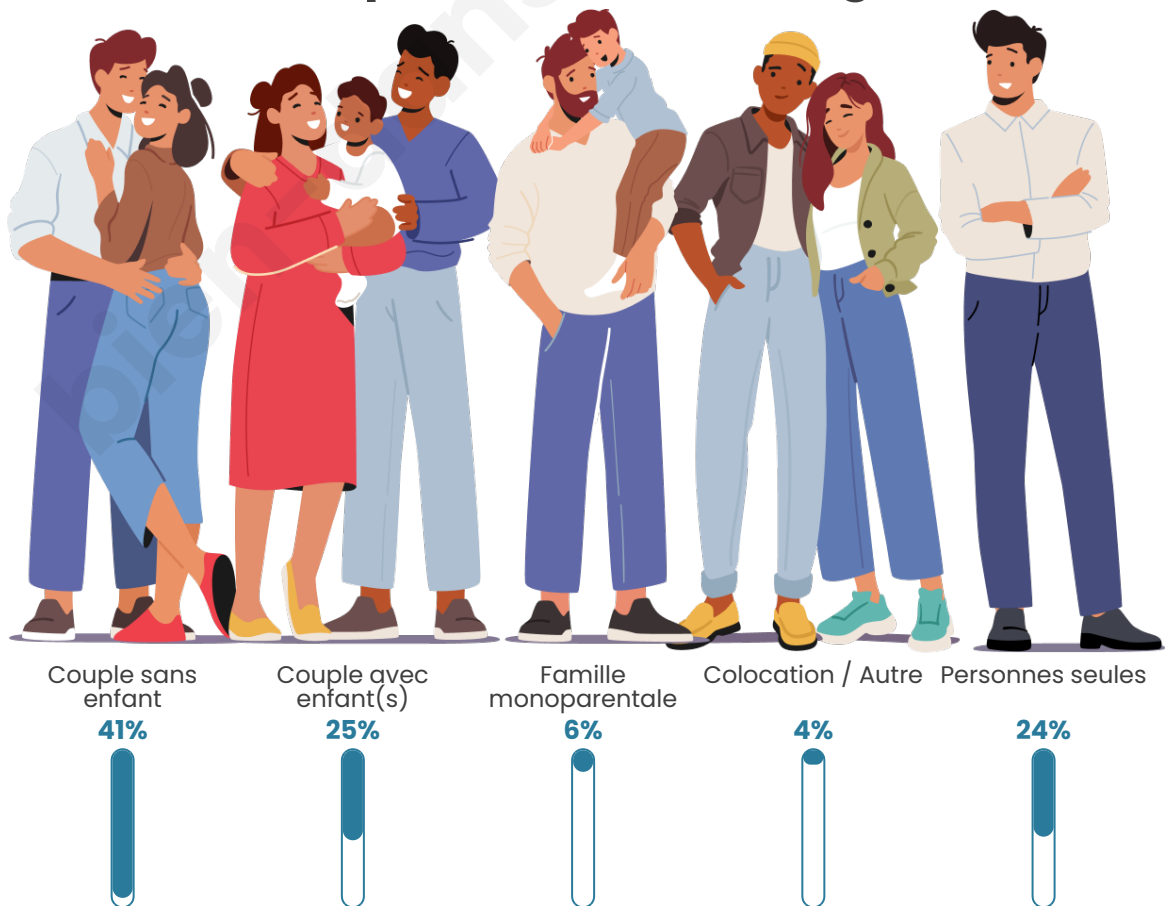

Tranche d'âge

Activité professionnelle

Niveau de diplôme

Composition des ménages

Profils électoraux

Premier tour

	Marine LE PEN	34.64 %
	Emmanuel MACRON	27.07 %
	Jean-Luc MÉLENCHON	11.64 %
	Éric ZEMMOUR	9.54 %
	Valérie PÉCRESE	3.79 %
	Fabien ROUSSEL	3.51 %
	Jean LASSALLE	2.66 %
	Yannick JADOT	2.52 %
	Nicolas DUPONT-AIGNAN	2.38 %
	Nathalie ARTHAUD	0.84 %
	Philippe POUTOU	0.84 %
	Anne HIDALGO	0.56 %