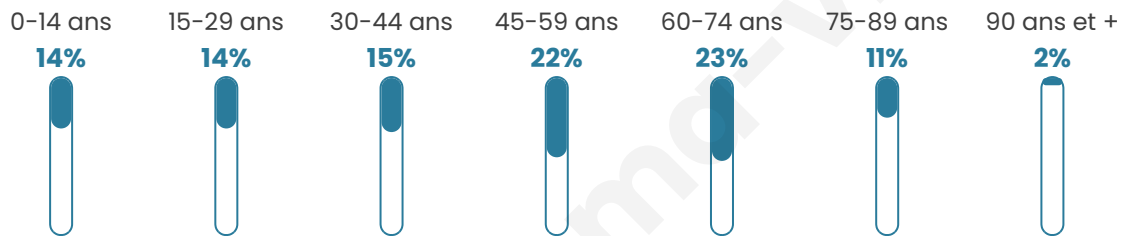

1 195

Age moyen

47 ans

Pop active

44.5%

Taux chômage

6.6%

Pop densité

28 h/km²

Revenu moyen

21 560 €/an

Evolution du nombre d'habitants

Sources : Institut national de la statistique et des études économiques (insee) selon Les dernières parutions officielles de 2024 portant sur les années 2020, 2021 et 2022.

Tranche d'âge

Activité professionnelle

Niveau de diplôme

Composition des ménages

Profils électoraux

Premier tour

	Marine LE PEN	34.64 %
	Emmanuel MACRON	27.07 %
	Jean-Luc MÉLENCHON	11.64 %
	Éric ZEMMOUR	9.54 %
	Valérie PÉCRESE	3.79 %
	Fabien ROUSSEL	3.51 %
	Jean LASSALLE	2.66 %
	Yannick JADOT	2.52 %
	Nicolas DUPONT-AIGNAN	2.38 %
	Nathalie ARTHAUD	0.84 %
	Philippe POUTOU	0.84 %
	Anne HIDALGO	0.56 %

981 inscrits

Participation : 74.41%

Votes blancs : 1.51%

Votes nuls : 0.82%

Second tour

	Emmanuel MACRON	44,44 %
	Marine LE PEN	55,56 %

982 inscrits

Participation : 74.34%