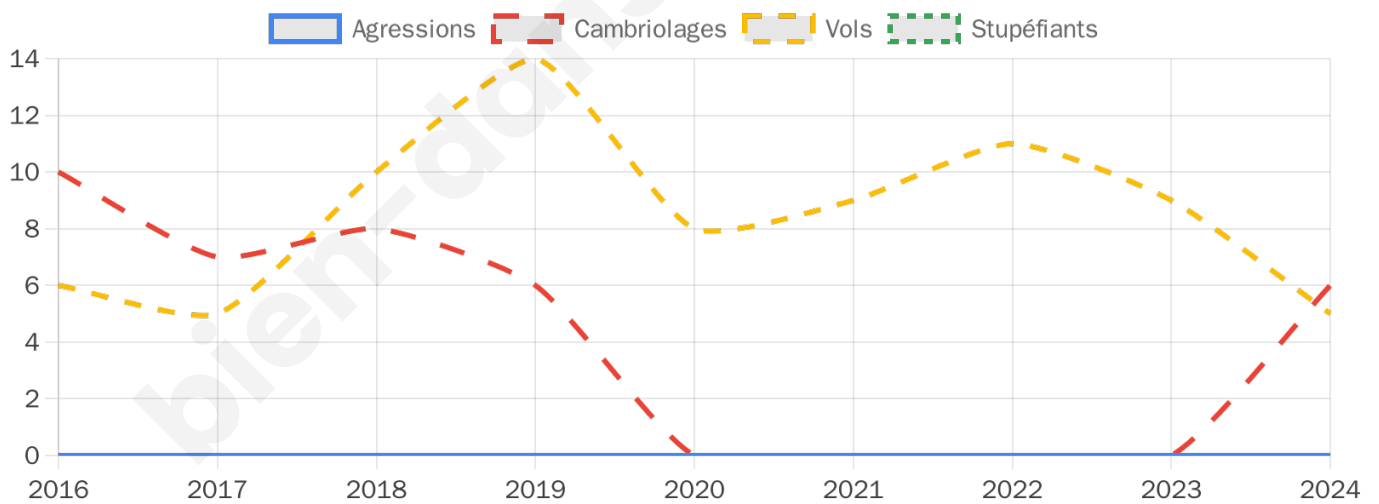

981 inscrits

Participation : 74.41%

Votes blancs : 1.51%

Votes nuls : 0.82%

Second tour

	Emmanuel MACRON	44,44 %
	Marine LE PEN	55,56 %

982 inscrits

Participation : 74.34%

Votes blancs : 4.93%

Votes nuls : 2.6%

Sécurité

Agressions physiques / sexuelles

0

Cambriolages

6

Vols / dégradations

5

Stupéfiants

0

Evolution du nombre d'infractions

Pour comparer

(en proportion du nombre d'habitants)

Sources : Bases statistiques communale, départementale et régionale de la délinquance enregistrée par la police et la gendarmerie nationales selon les dernières parutions officielles de 2025 portant sur l'année 2024 ([data.gouv](https://data.gouv.fr)).