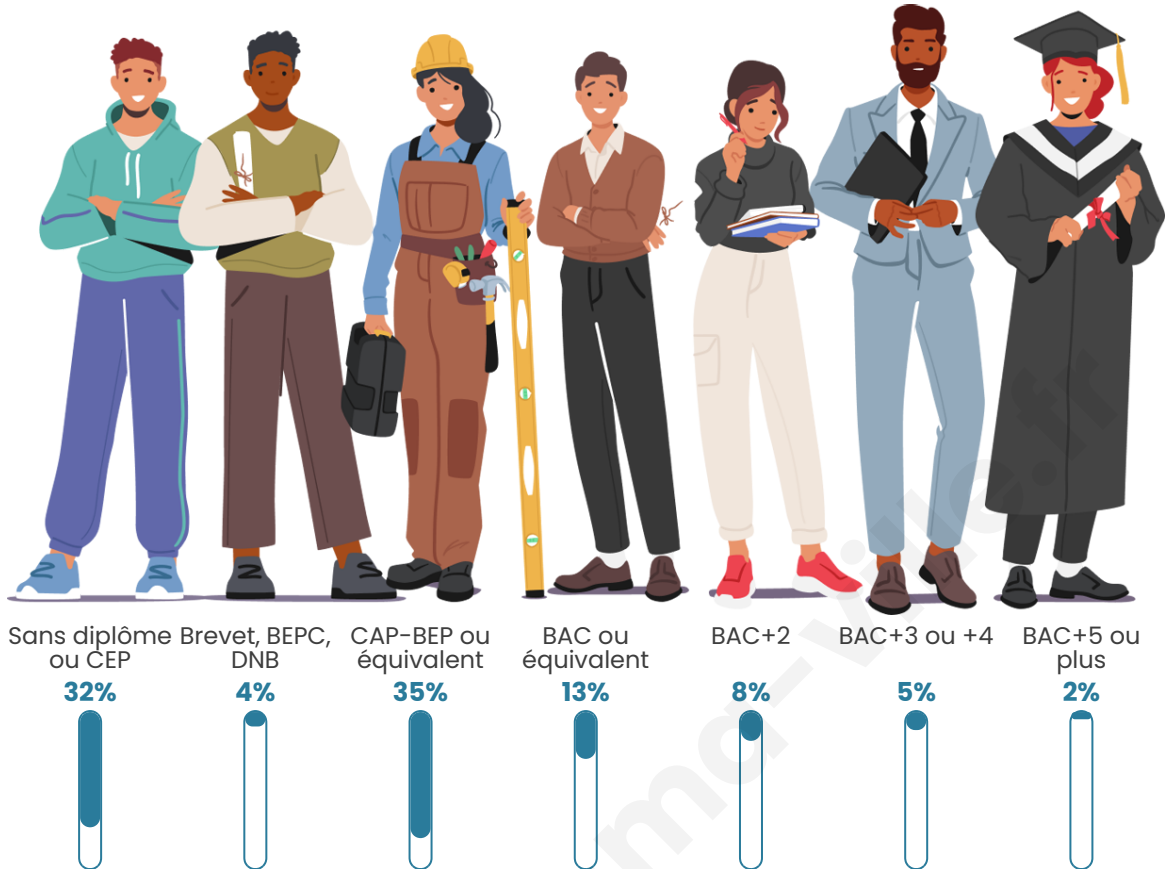

1 195

Age moyen

47 ans

Pop active

44.5%

Taux chômage

6.6%

Pop densité

Tranche d'âge

Activité professionnelle

Niveau de diplôme

Composition des ménages

Profils électoraux

Premier tour

	Marine LE PEN	34.64 %
	Emmanuel MACRON	27.07 %
	Jean-Luc MÉLENCHON	11.64 %
	Éric ZEMMOUR	9.54 %
	Valérie PÉCRESE	3.79 %
	Fabien ROUSSEL	3.51 %
	Jean LASSALLE	2.66 %
	Yannick JADOT	2.52 %
	Nicolas DUPONT-AIGNAN	2.38 %
	Nathalie ARTHAUD	0.84 %
	Philippe POUTOU	0.84 %
	Anne HIDALGO	0.56 %