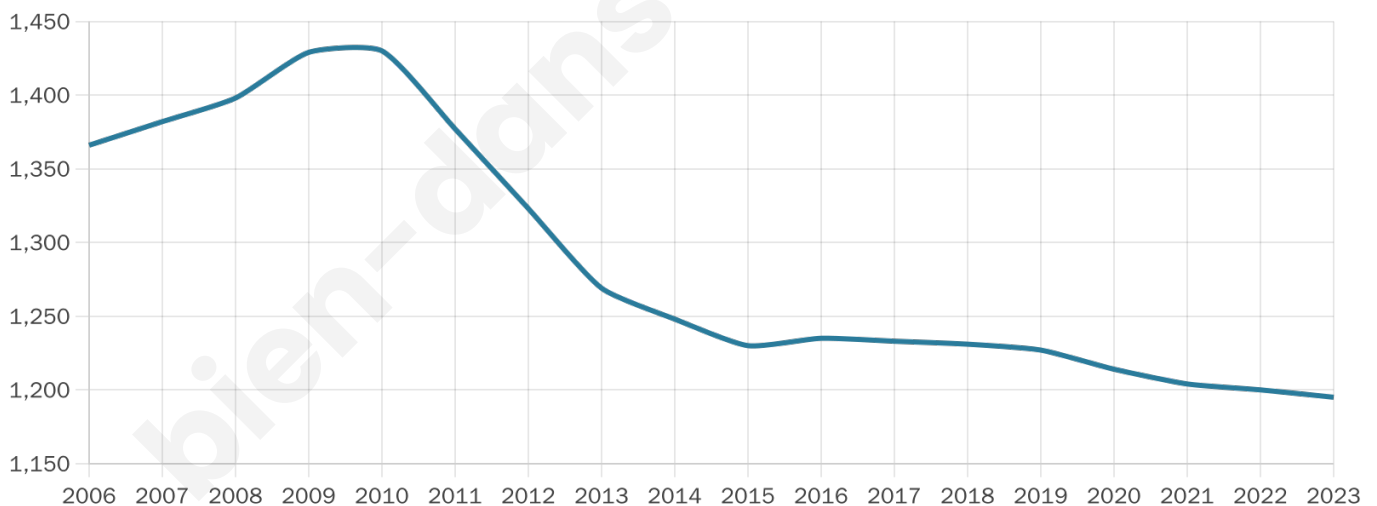

1 195

Age moyen

47 ans

Pop active

44.5%

Taux chômage

6.6%

Pop densité

28 h/km²

Revenu moyen

21 560 €/an

Evolution du nombre d'habitants

Sources : Institut national de la statistique et des études économiques (insee) selon Les dernières parutions officielles de 2024 portant sur les années 2020, 2021 et 2022.