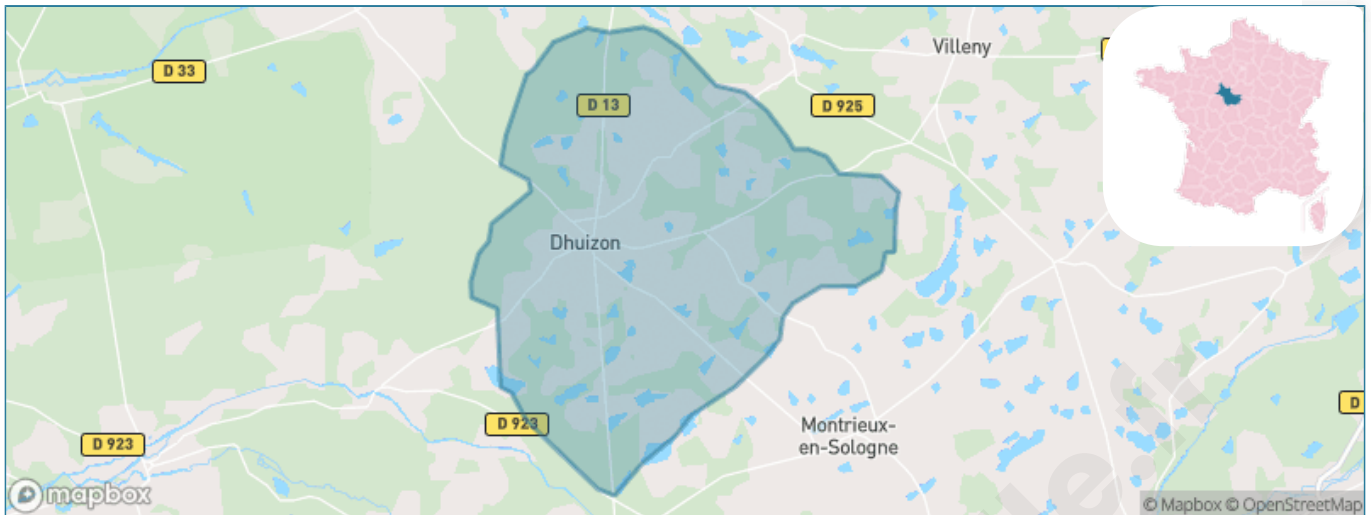

Version web

Ville de Dhuizon

Présenté par

BIEN dans
ma **VILLE** 

Sommaire

Situation géographique	3
Statistiques sur la population	4
Evolution du nombre d'habitants	4
Tranche d'âge	5
0-14 ans	5
15-29 ans	5
30-44 ans	5
45-59 ans	5
60-74 ans	5
75-89 ans	5
90 ans et +	5
Activité professionnelle	5
Agriculteurs	5
Artisans, Commerçants	5
Cadres et sup.	5
Professions intermédiaires	5
Employé	5
Ouvrier	5
Retraité	5
Autres	5
Niveau de diplôme	6
Sans diplôme ou CEP	6
Brevet, BEPC, DNB	6
CAP-BEP ou équivalent	6
BAC ou équivalent	6
BAC+2	6
BAC+3 ou +4	6
BAC+5 ou plus	6
Composition des ménages	6
Couple sans enfant	6
Couple avec enfant(s)	6
Famille monoparentale	6
Colocation / Autre	6
Personnes seules	6
Profils électoraux	7
Premier tour	7
Sécurité	8
Evolution du nombre d'infractions	8
Pour comparer	9
Services à la population	10
Commerce	10
Éducation	10
Villes autour de Dhuizon	11
Avis sur la ville de Dhuizon	12
Moyenne par critère	12
Villes autour de Dhuizon	12
Répartition des avis par note	12
Répartition des avis par note	12

Situation géographique

i Informations clés

- **Région** : Centre-Val de Loire
- **Département** : Loir-et-Cher
- **Code postal** : 41220
- **Superficie** : 43 km²

Statistiques sur la population

Nombre d'habitants