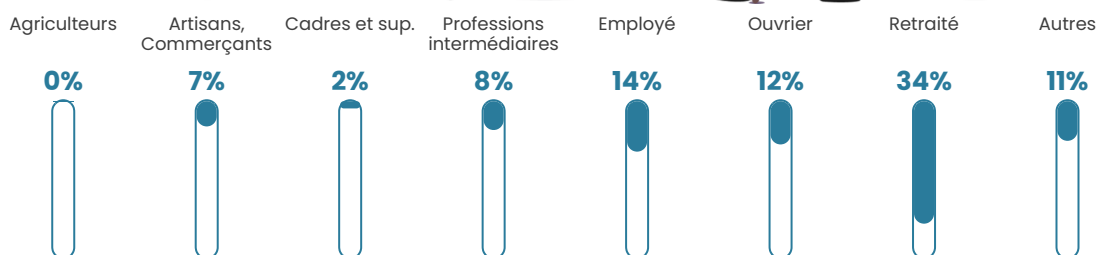

28 h/km²

Revenu moyen

21 560 €/an

Evolution du nombre d'habitants

Sources : Institut national de la statistique et des études économiques (insee) selon Les dernières parutions officielles de 2024 portant sur les années 2020, 2021 et 2022.

Tranche d'âge

Activité professionnelle

Niveau de diplôme

Composition des ménages

Profils électoraux

Premier tour

	Marine LE PEN	34.64 %
	Emmanuel MACRON	27.07 %
	Jean-Luc MÉLENCHON	11.64 %
	Éric ZEMMOUR	9.54 %
	Valérie PÉCRESE	3.79 %
	Fabien ROUSSEL	3.51 %
	Jean LASSALLE	2.66 %
	Yannick JADOT	2.52 %
	Nicolas DUPONT-AIGNAN	2.38 %
	Nathalie ARTHAUD	0.84 %
	Philippe POUTOU	0.84 %
	Anne HIDALGO	0.56 %