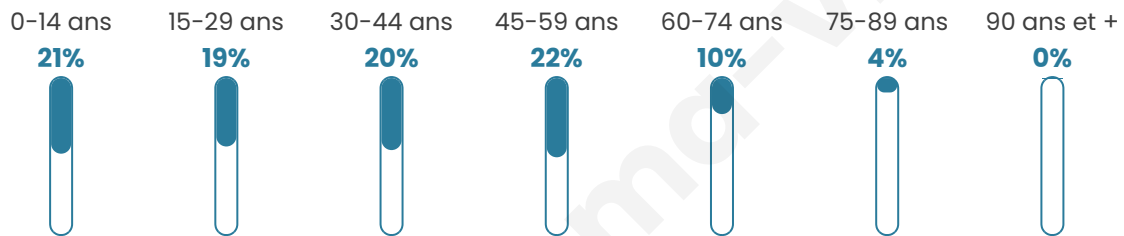

334

Age moyen

36 ans

Pop active

58.4%

Taux chômage

11%

Pop densité

42 h/km²

Revenu moyen

25 080 €/an

Evolution du nombre d'habitants

Sources : Institut national de la statistique et des études économiques (insee) selon Les dernières parutions officielles de 2024 portant sur les années 2020, 2021 et 2022.

Tranche d'âge

Activité professionnelle

Niveau de diplôme

Composition des ménages

Profils électoraux

Premier tour

	Marine LE PEN	38.95 %
	Emmanuel MACRON	20.93 %
	Éric ZEMMOUR	12.21 %
	Jean-Luc MÉLENCHON	11.05 %
	Valérie PÉCRESSÉ	6.40 %
	Jean LASSALLE	4.07 %
	Nicolas DUPONT-AIGNAN	2.91 %
	Yannick JADOT	1.74 %
	Nathalie ARTHAUD	0.58 %
	Fabien ROUSSEL	0.58 %
	Philippe POUTOU	0.58 %
	Anne HIDALGO	0.00 %