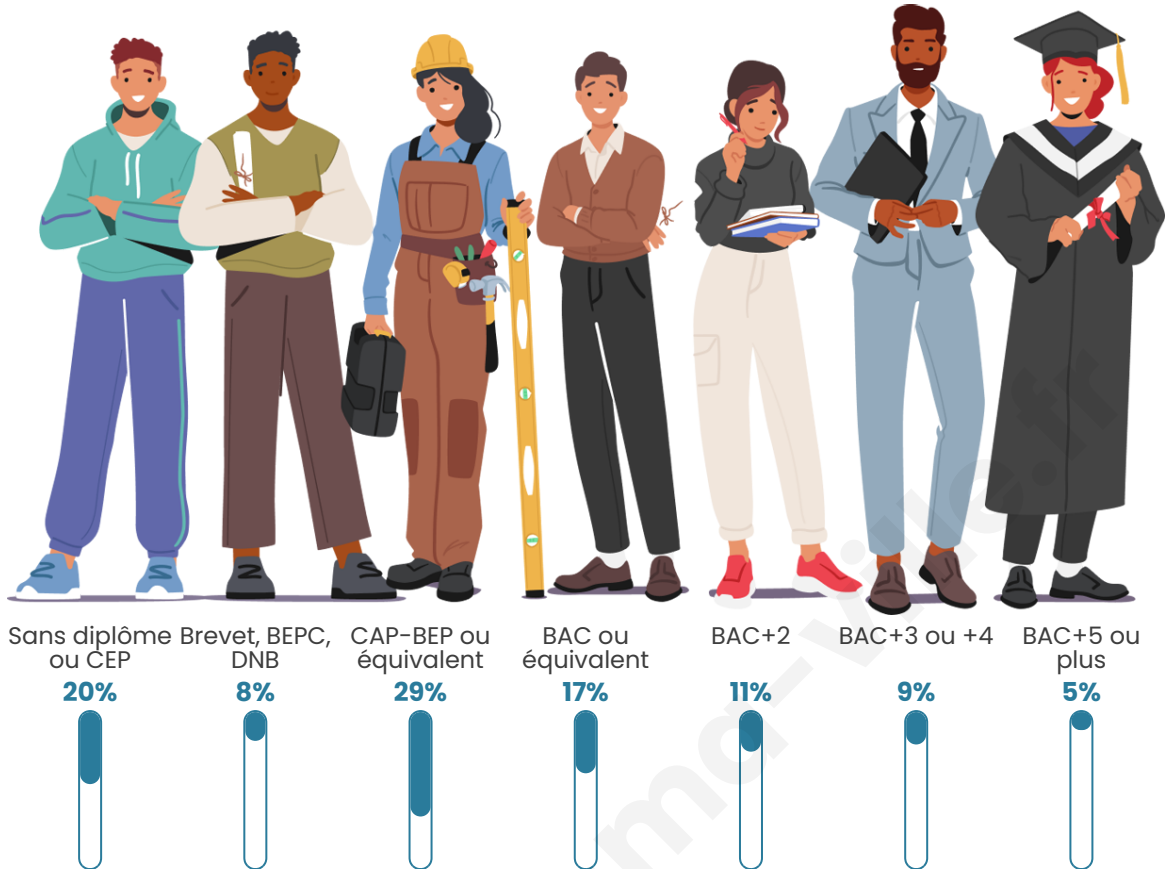

334

Age moyen

36 ans

Pop active

58.4%

Taux chômage

11%

Pop densité

Tranche d'âge

Activité professionnelle

Niveau de diplôme

Composition des ménages

Profils électoraux

Premier tour

	Marine LE PEN	38.95 %
	Emmanuel MACRON	20.93 %
	Éric ZEMMOUR	12.21 %
	Jean-Luc MÉLENCHON	11.05 %
	Valérie PÉCRESSÉ	6.40 %
	Jean LASSALLE	4.07 %
	Nicolas DUPONT-AIGNAN	2.91 %
	Yannick JADOT	1.74 %
	Nathalie ARTHAUD	0.58 %
	Fabien ROUSSEL	0.58 %
	Philippe POUTOU	0.58 %
	Anne HIDALGO	0.00 %