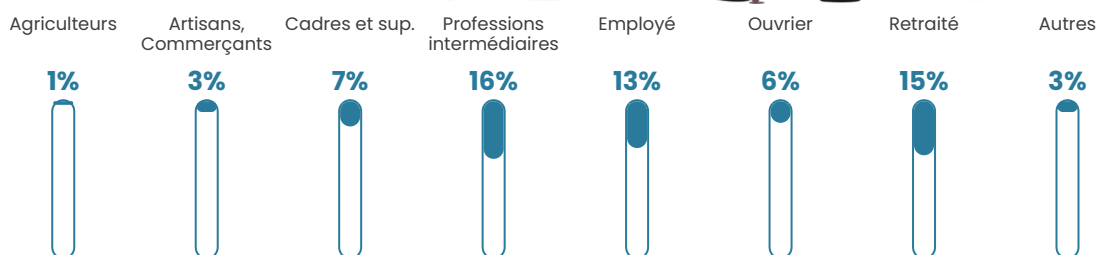

42 h/km²

Revenu moyen

25 080 €/an

Evolution du nombre d'habitants

Sources : Institut national de la statistique et des études économiques (insee) selon Les dernières parutions officielles de 2024 portant sur les années 2020, 2021 et 2022.

Tranche d'âge

Activité professionnelle

Niveau de diplôme

Composition des ménages

Profils électoraux

Premier tour

	Marine LE PEN	38.95 %
	Emmanuel MACRON	20.93 %
	Éric ZEMMOUR	12.21 %
	Jean-Luc MÉLENCHON	11.05 %
	Valérie PÉCRESSÉ	6.40 %
	Jean LASSALLE	4.07 %
	Nicolas DUPONT-AIGNAN	2.91 %
	Yannick JADOT	1.74 %
	Nathalie ARTHAUD	0.58 %
	Fabien ROUSSEL	0.58 %
	Philippe POUTOU	0.58 %
	Anne HIDALGO	0.00 %