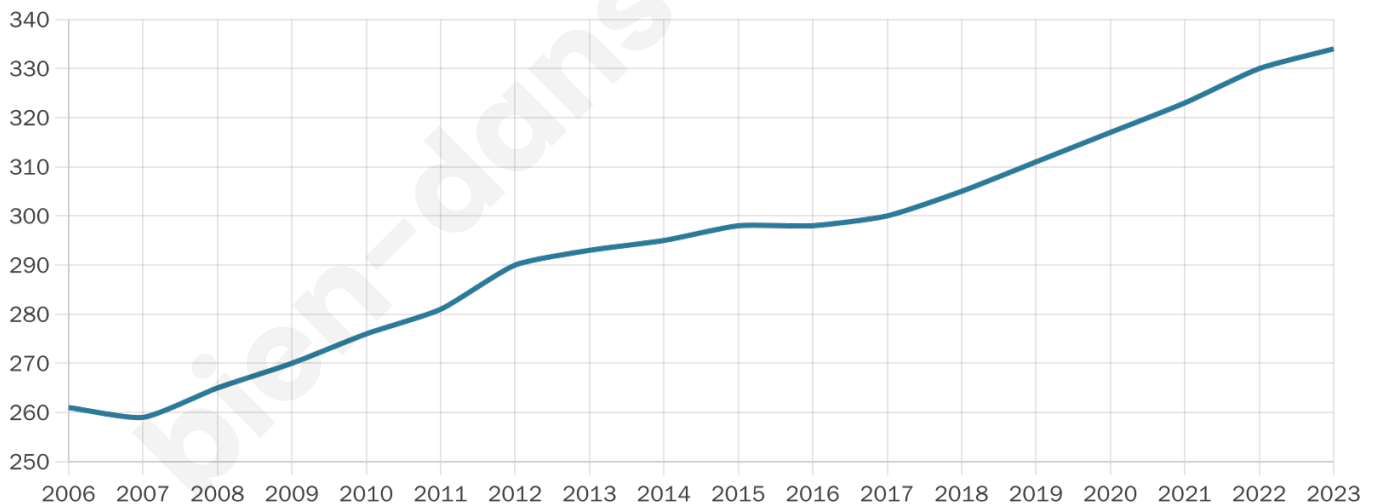

334

Age moyen

36 ans

Pop active

58.4%

Taux chômage

11%

Pop densité

42 h/km²

Revenu moyen

25 080 €/an

Evolution du nombre d'habitants

Sources : Institut national de la statistique et des études économiques (insee) selon Les dernières parutions officielles de 2024 portant sur les années 2020, 2021 et 2022.