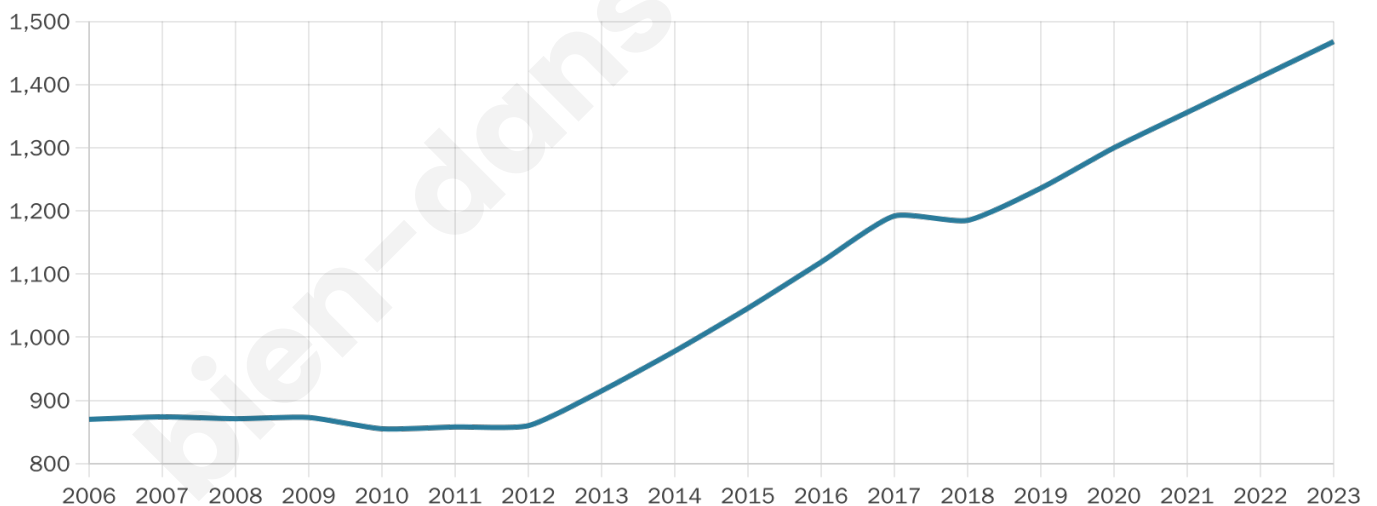

# Statistiques sur la population

Nombre d'habitants

**1 468**

Age moyen

**39 ans**

Pop active

**48.4%**

Taux chômage

**5.8%**

Pop densité

**210 h/km<sup>2</sup>**

Revenu moyen

**28 660 €/an**

## Evolution du nombre d'habitants

Sources : Institut national de la statistique et des études économiques (insee) selon Les dernières parutions officielles de 2024 portant sur les années 2020, 2021 et 2022.