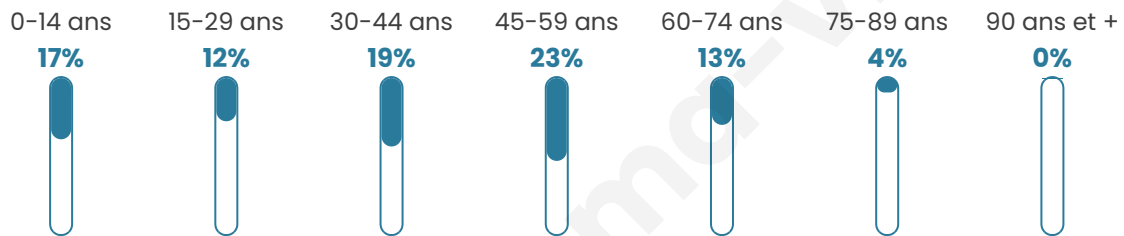

# Statistiques sur la population

Nombre d'habitants

**1 468**

Age moyen

**39 ans**

Pop active

**48.4%**

Taux chômage

**5.8%**

Pop densité

**210 h/km<sup>2</sup>**

Revenu moyen

**28 660 €/an**

## Evolution du nombre d'habitants

Sources : Institut national de la statistique et des études économiques (insee) selon Les dernières parutions officielles de 2024 portant sur les années 2020, 2021 et 2022.

## Tranche d'âge