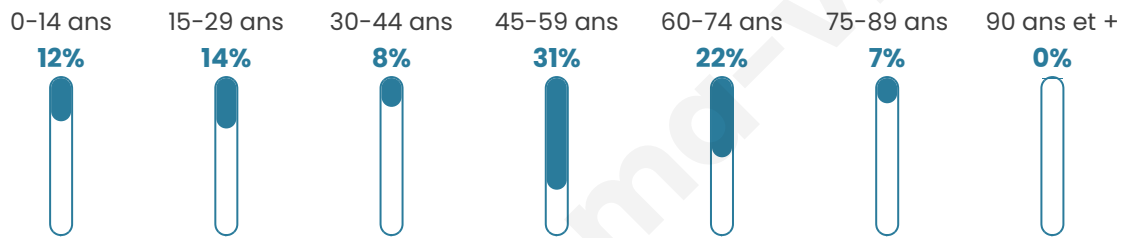

# Statistiques sur la population

Nombre d'habitants

**59**

Age moyen

**46 ans**

Pop active

**42.4%**

Taux chômage

**2.9%**

Pop densité

**30 h/km<sup>2</sup>**

Revenu moyen

**NC**

## Evolution du nombre d'habitants

Sources : Institut national de la statistique et des études économiques (insee) selon Les dernières parutions officielles de 2024 portant sur les années 2020, 2021 et 2022.

## Tranche d'âge