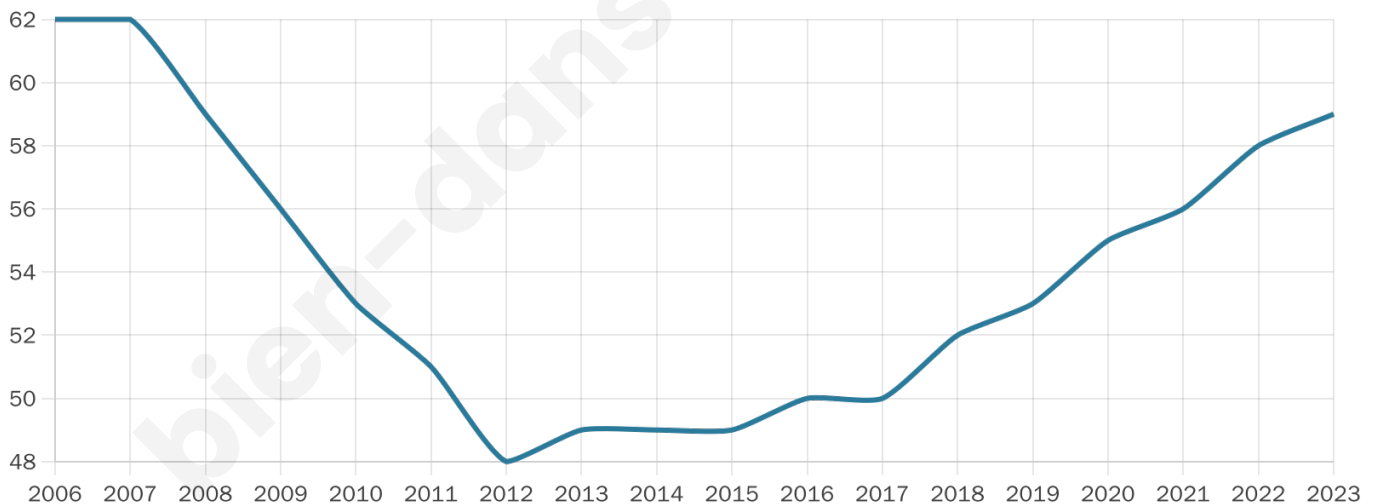

# Statistiques sur la population

Nombre d'habitants

**59**

Age moyen

**46 ans**

Pop active

**42.4%**

Taux chômage

**2.9%**

Pop densité

**30 h/km<sup>2</sup>**

Revenu moyen

**NC**

## Evolution du nombre d'habitants

Sources : Institut national de la statistique et des études économiques (insee) selon Les dernières parutions officielles de 2024 portant sur les années 2020, 2021 et 2022.