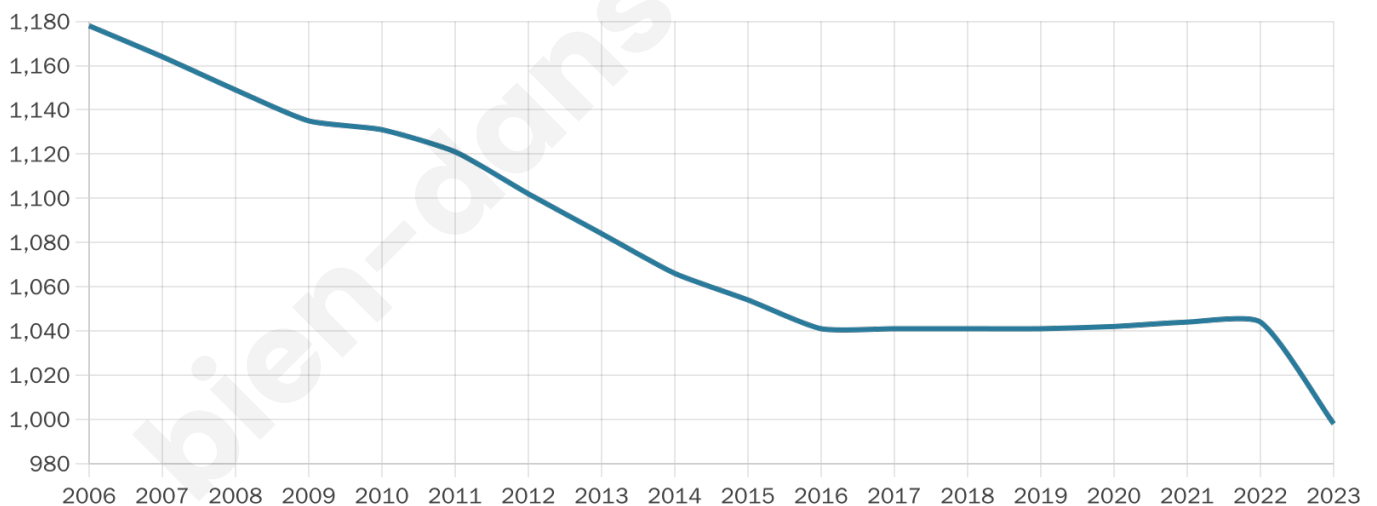

44 ans

Pop active

45.8%

Taux chômage

17.7%

Pop densité

143 h/km²

Revenu moyen

18 890 €/an

Evolution du nombre d'habitants

Sources : Institut national de la statistique et des études économiques (insee) selon Les dernières parutions officielles de 2024 portant sur les années 2020, 2021 et 2022.