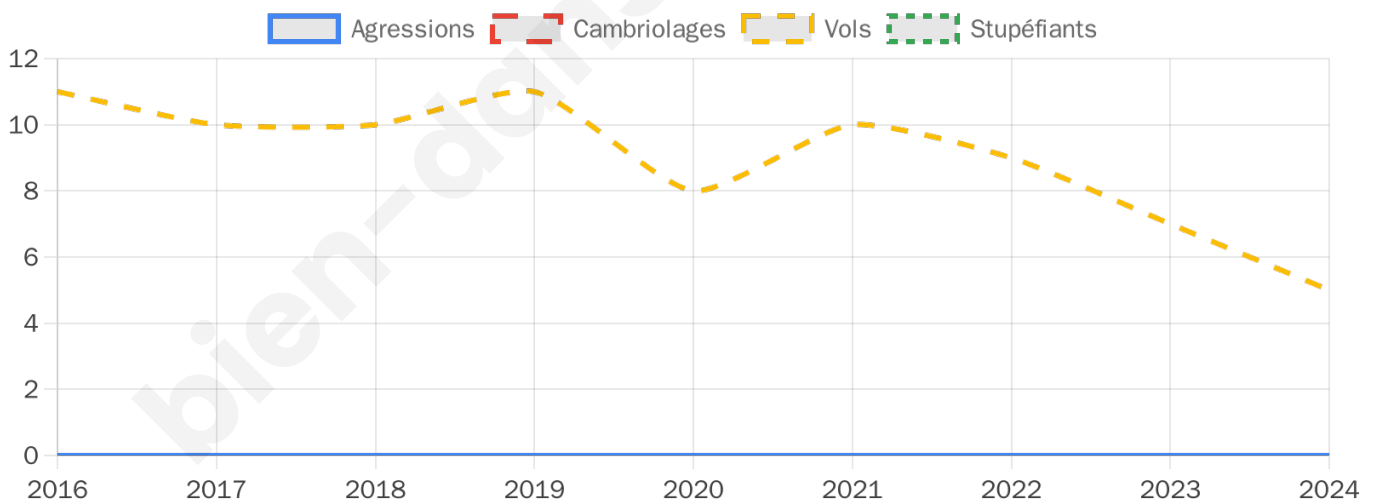

Sécurité

Agressions physiques / sexuelles

0

Cambriolages

0

Vols / dégradations

5

Stupéfiants

0

Evolution du nombre d'infractions