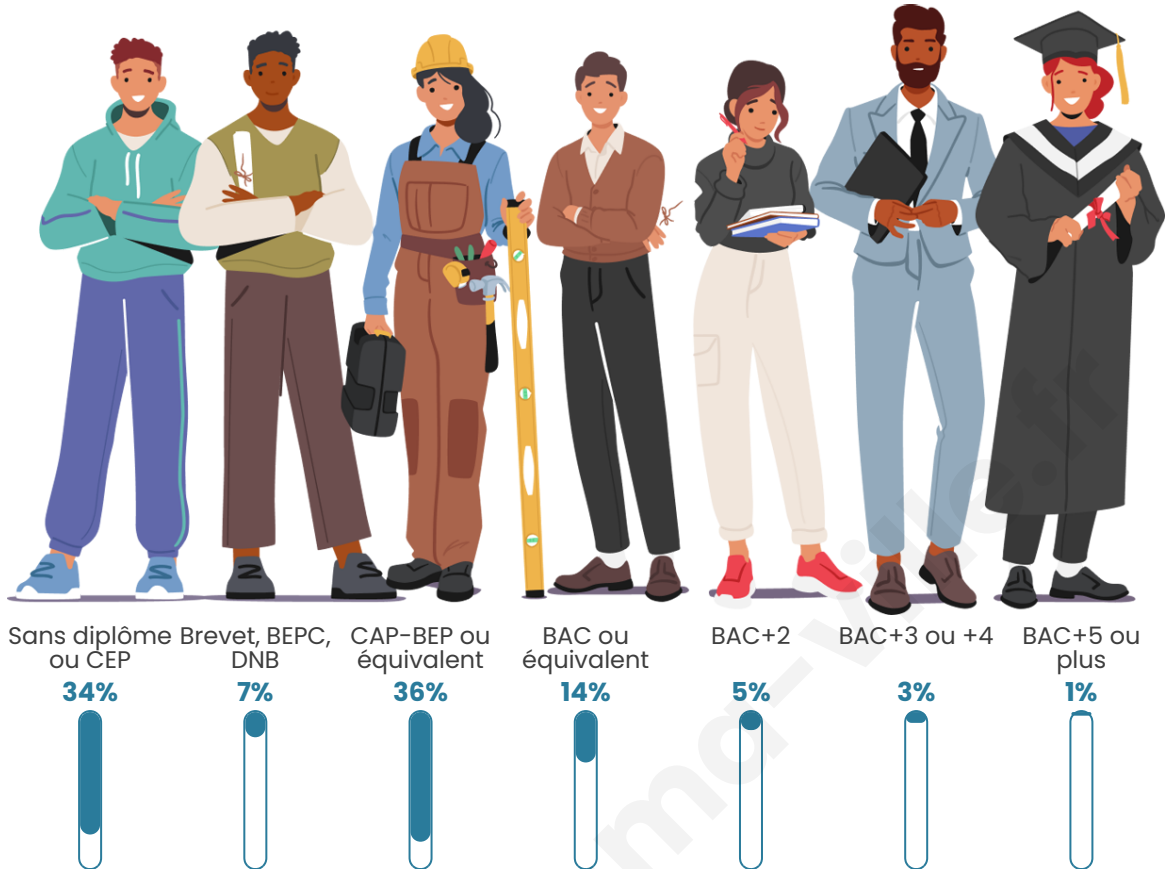

Tranche d'âge

Activité professionnelle

Niveau de diplôme

Composition des ménages

Profils électoraux

Premier tour

	Marine LE PEN	38.55 %
	Jean-Luc MÉLENCHON	22.91 %
	Emmanuel MACRON	14.98 %
	Fabien ROUSSEL	6.39 %
	Éric ZEMMOUR	6.39 %
	Nicolas DUPONT-AIGNAN	2.86 %
	Jean LASSALLE	1.98 %
	Yannick JADOT	1.76 %
	Valérie PÉCRESSE	1.76 %
	Nathalie ARTHAUD	1.10 %
	Philippe POUTOU	1.10 %
	Anne HIDALGO	0.22 %