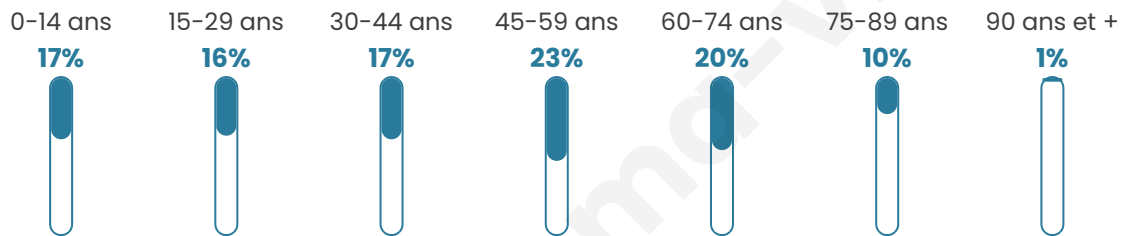

44 ans

Pop active

45.8%

Taux chômage

17.7%

Pop densité

143 h/km²

Revenu moyen

Tranche d'âge

Activité professionnelle

Niveau de diplôme

Composition des ménages

Profils électoraux

Premier tour

	Marine LE PEN	38.55 %
	Jean-Luc MÉLENCHON	22.91 %
	Emmanuel MACRON	14.98 %
	Fabien ROUSSEL	6.39 %
	Éric ZEMMOUR	6.39 %
	Nicolas DUPONT-AIGNAN	2.86 %
	Jean LASSALLE	1.98 %
	Yannick JADOT	1.76 %
	Valérie PÉCRESSE	1.76 %
	Nathalie ARTHAUD	1.10 %
	Philippe POUTOU	1.10 %
	Anne HIDALGO	0.22 %