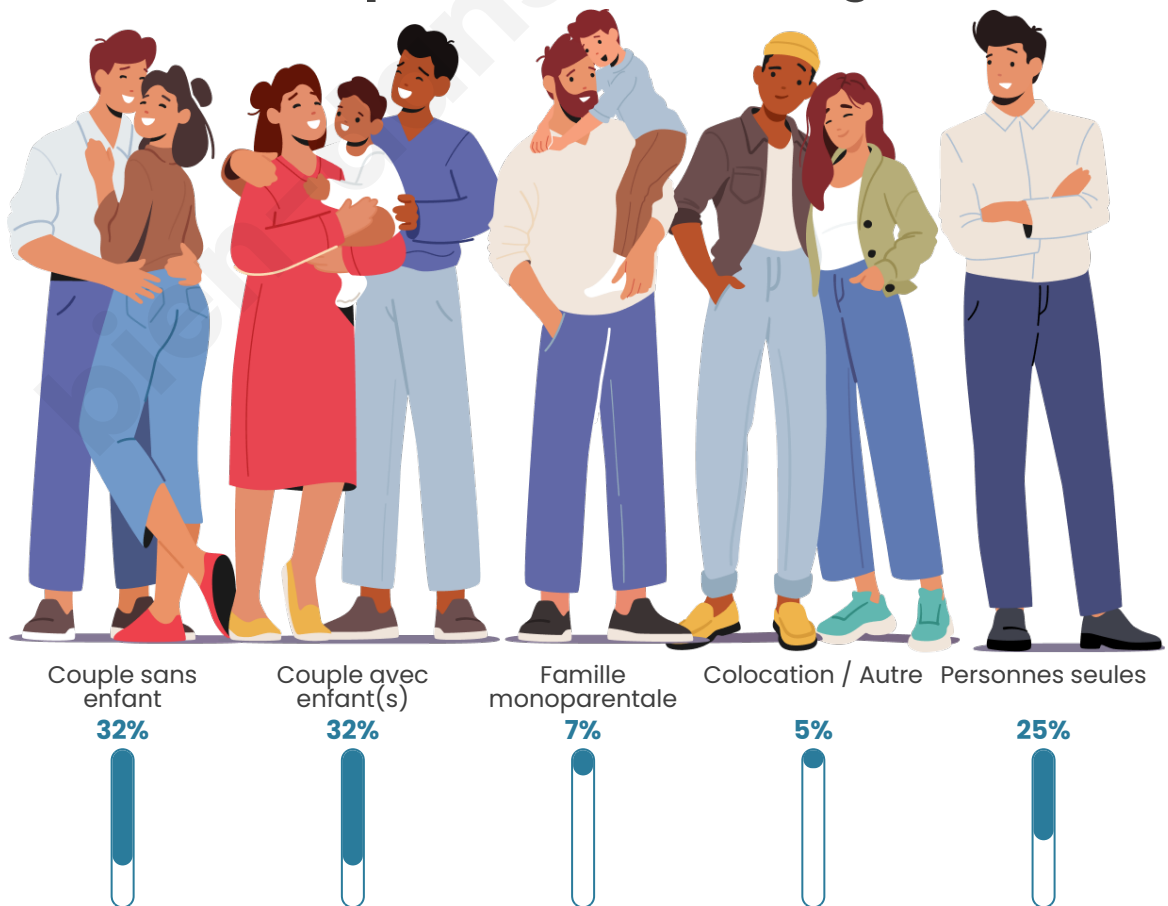

Tranche d'âge

Activité professionnelle

Niveau de diplôme

Composition des ménages

Profils électoraux

Premier tour

	Marine LE PEN	38.55 %
	Jean-Luc MÉLENCHON	22.91 %
	Emmanuel MACRON	14.98 %
	Fabien ROUSSEL	6.39 %
	Éric ZEMMOUR	6.39 %
	Nicolas DUPONT-AIGNAN	2.86 %
	Jean LASSALLE	1.98 %
	Yannick JADOT	1.76 %
	Valérie PÉCRESSE	1.76 %
	Nathalie ARTHAUD	1.10 %
	Philippe POUTOU	1.10 %
	Anne HIDALGO	0.22 %