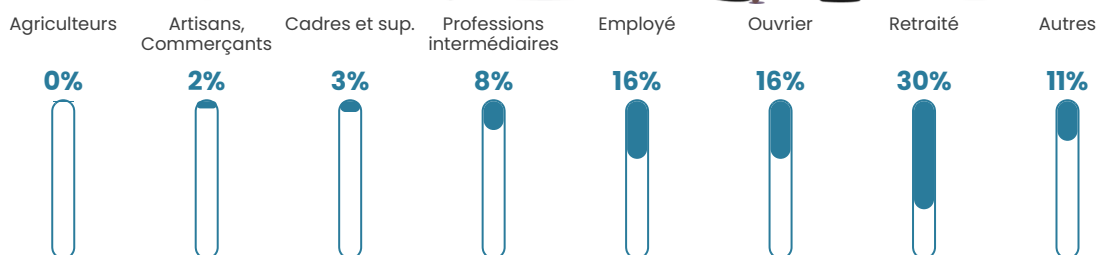

44 ans

Pop active

45.8%

Taux chômage

17.7%

Pop densité

143 h/km²

Revenu moyen

18 890 €/an

Evolution du nombre d'habitants

Sources : Institut national de la statistique et des études économiques (insee) selon Les dernières parutions officielles de 2024 portant sur les années 2020, 2021 et 2022.

Tranche d'âge

Activité professionnelle

Niveau de diplôme

Composition des ménages

Profils électoraux

Premier tour

	Marine LE PEN	38.55 %
	Jean-Luc MÉLENCHON	22.91 %
	Emmanuel MACRON	14.98 %
	Fabien ROUSSEL	6.39 %
	Éric ZEMMOUR	6.39 %
	Nicolas DUPONT-AIGNAN	2.86 %
	Jean LASSALLE	1.98 %
	Yannick JADOT	1.76 %
	Valérie PÉCRESSE	1.76 %
	Nathalie ARTHAUD	1.10 %
	Philippe POUTOU	1.10 %
	Anne HIDALGO	0.22 %