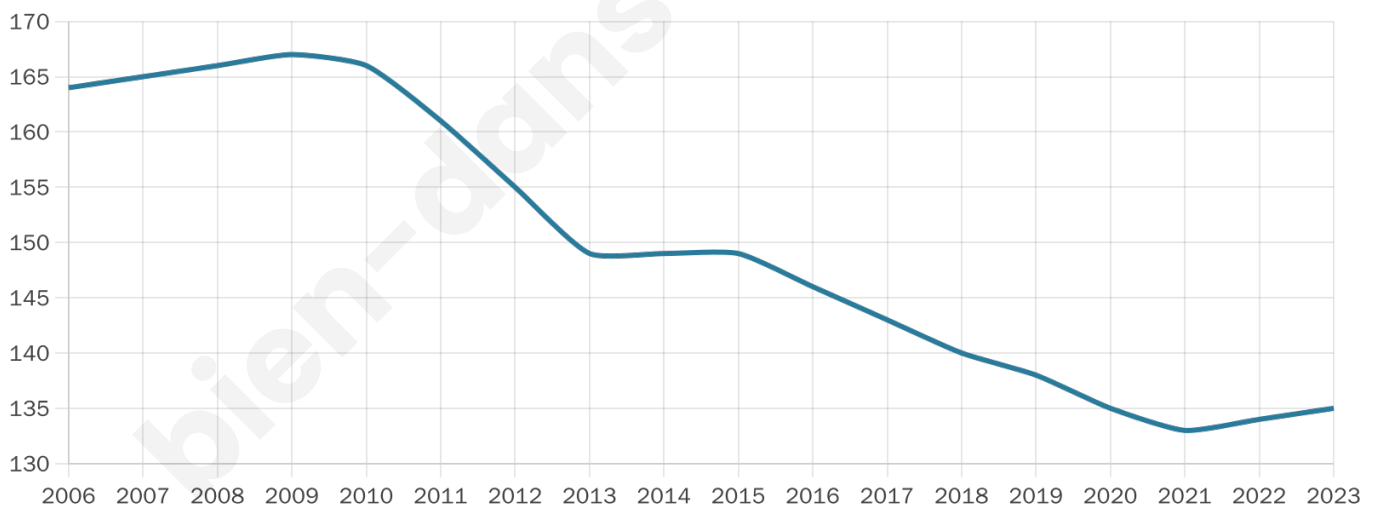

# Statistiques sur la population

Nombre d'habitants

**135**

Age moyen

**50 ans**

Pop active

**40.7%**

Taux chômage

**13.9%**

Pop densité

**17 h/km<sup>2</sup>**

Revenu moyen

**17 010 €/an**

## Evolution du nombre d'habitants

Sources : Institut national de la statistique et des études économiques (insee) selon Les dernières parutions officielles de 2024 portant sur les années 2020, 2021 et 2022.