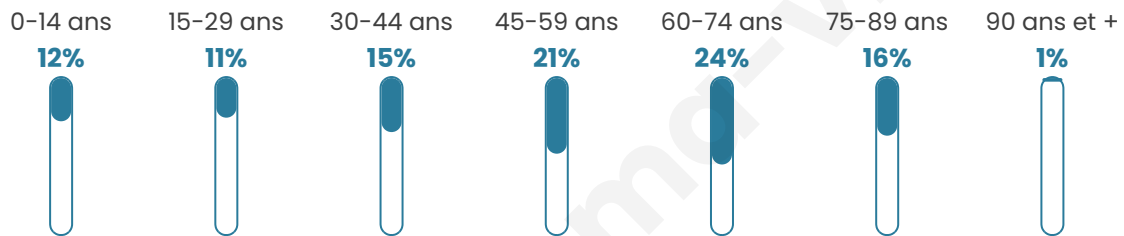

# Statistiques sur la population

Nombre d'habitants

**135**

Age moyen

**50 ans**

Pop active

**40.7%**

Taux chômage

**13.9%**

Pop densité

**17 h/km<sup>2</sup>**

Revenu moyen

**17 010 €/an**

## Evolution du nombre d'habitants

Sources : Institut national de la statistique et des études économiques (insee) selon Les dernières parutions officielles de 2024 portant sur les années 2020, 2021 et 2022.

## Tranche d'âge