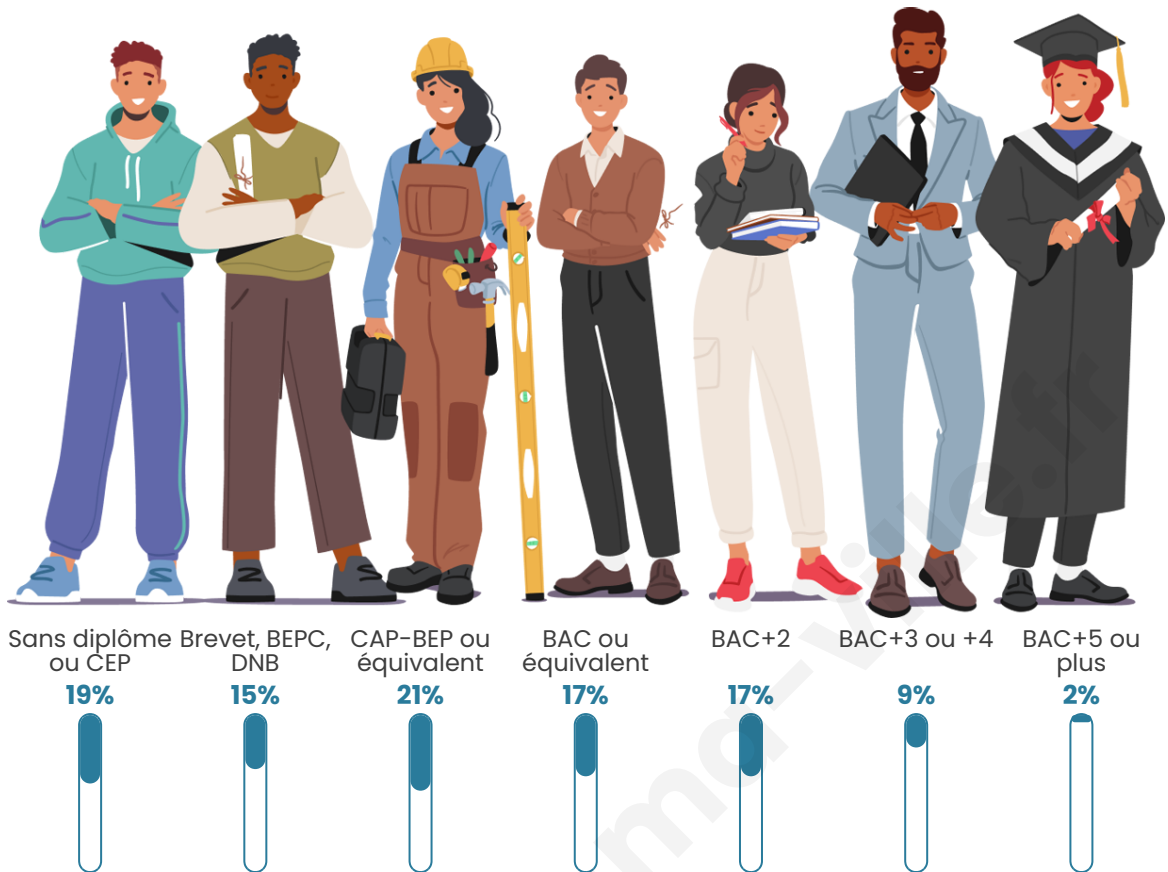

50

Age moyen

57 ans

Pop active

32%

Taux chômage

0%

Pop densité

Tranche d'âge

Activité professionnelle

Niveau de diplôme

Composition des ménages

Profils électoraux

Premier tour

	Jean-Luc MÉLENCHON	22.64 %
	Emmanuel MACRON	20.75 %
	Jean LASSALLE	20.75 %
	Marine LE PEN	11.32 %
	Yannick JADOT	9.43 %
	Fabien ROUSSEL	5.66 %
	Anne HIDALGO	3.77 %
	Éric ZEMMOUR	1.89 %
	Valérie PÉCRESE	1.89 %
	Nicolas DUPONT- AIGNAN	1.89 %
	Nathalie ARTHAUD	0.00 %
	Philippe POUTOU	0.00 %