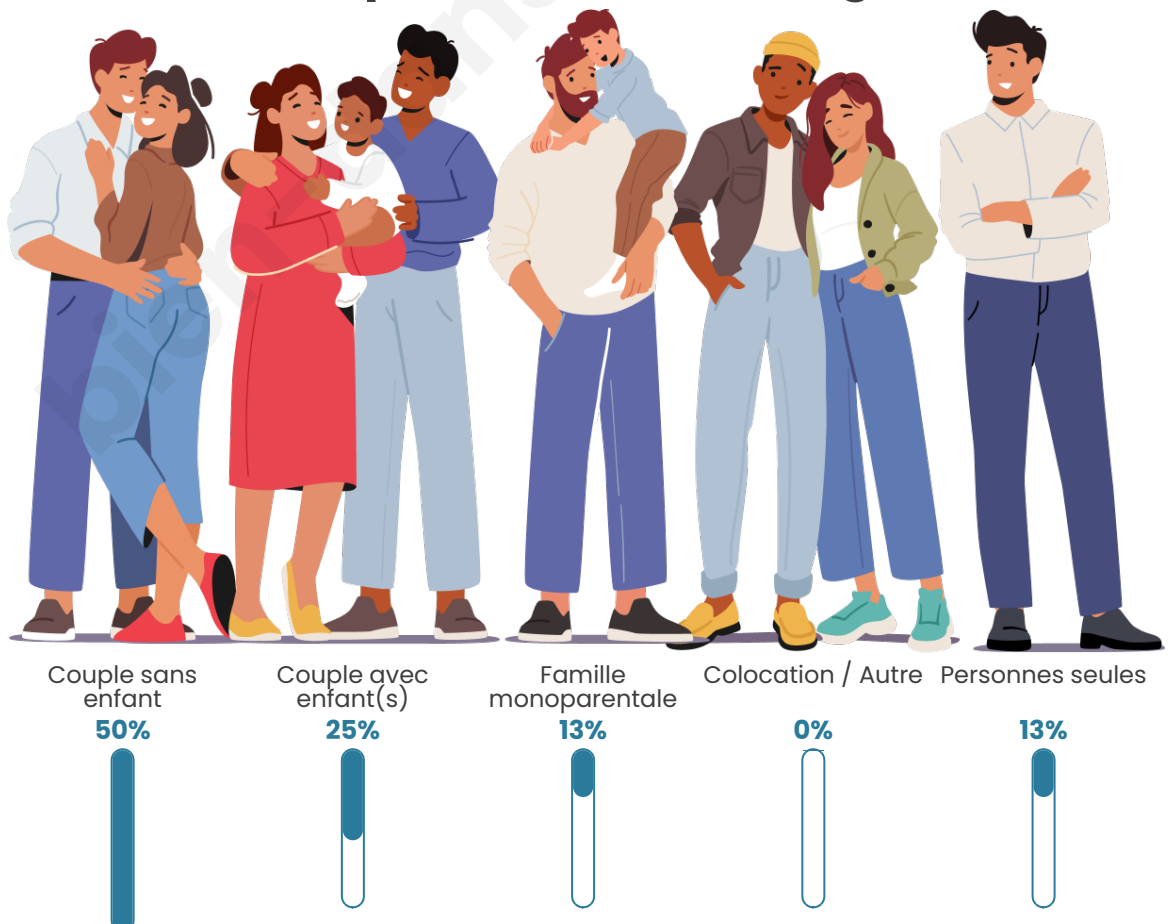

Tranche d'âge

Activité professionnelle

Niveau de diplôme

Composition des ménages

Profils électoraux

Premier tour

	Jean-Luc MÉLENCHON	22.64 %
	Emmanuel MACRON	20.75 %
	Jean LASSALLE	20.75 %
	Marine LE PEN	11.32 %
	Yannick JADOT	9.43 %
	Fabien ROUSSEL	5.66 %
	Anne HIDALGO	3.77 %
	Éric ZEMMOUR	1.89 %
	Valérie PÉCRESE	1.89 %
	Nicolas DUPONT- AIGNAN	1.89 %
	Nathalie ARTHAUD	0.00 %
	Philippe POUTOU	0.00 %