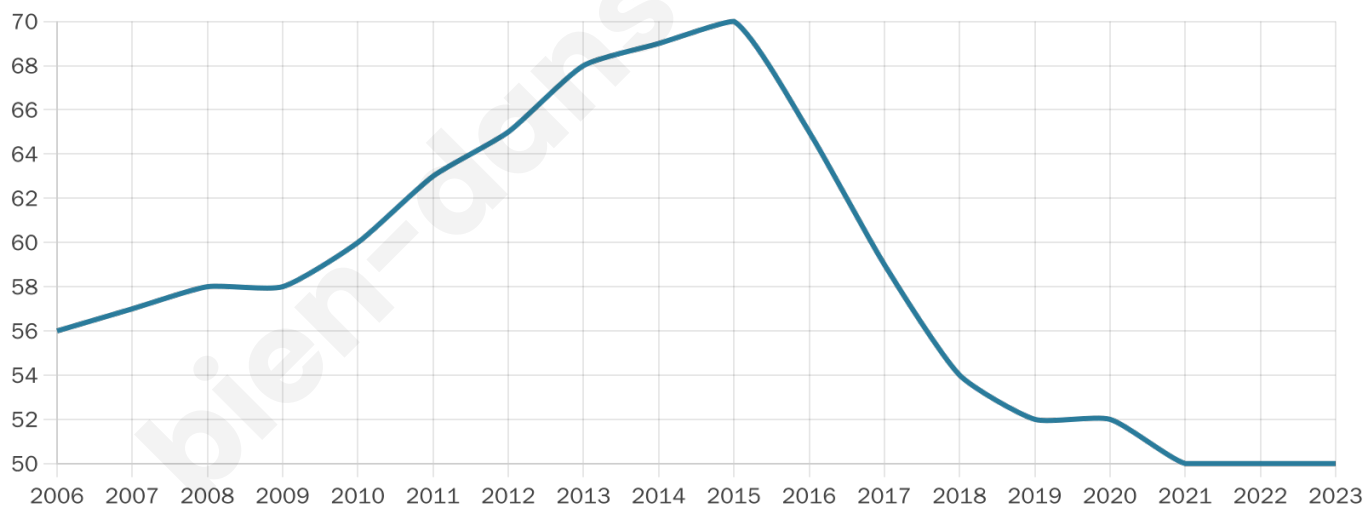

50

Age moyen

57 ans

Pop active

32%

Taux chômage

0%

Pop densité

10 h/km²

Revenu moyen

NC

Evolution du nombre d'habitants

Sources : Institut national de la statistique et des études économiques (insee) selon Les dernières parutions officielles de 2024 portant sur les années 2020, 2021 et 2022.