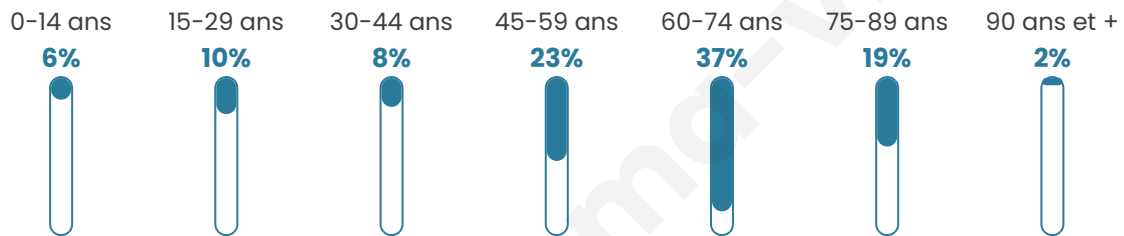

50

Age moyen

57 ans

Pop active

32%

Taux chômage

0%

Pop densité

10 h/km²

Revenu moyen

NC

Evolution du nombre d'habitants

Sources : Institut national de la statistique et des études économiques (insee) selon Les dernières parutions officielles de 2024 portant sur les années 2020, 2021 et 2022.

Tranche d'âge

Activité professionnelle

Niveau de diplôme

Composition des ménages

Profils électoraux

Premier tour

	Jean-Luc MÉLENCHON	22.64 %
	Emmanuel MACRON	20.75 %
	Jean LASSALLE	20.75 %
	Marine LE PEN	11.32 %
	Yannick JADOT	9.43 %
	Fabien ROUSSEL	5.66 %
	Anne HIDALGO	3.77 %
	Éric ZEMMOUR	1.89 %
	Valérie PÉCRESE	1.89 %
	Nicolas DUPONT- AIGNAN	1.89 %
	Nathalie ARTHAUD	0.00 %
	Philippe POUTOU	0.00 %

60 inscrits

Participation : 90%
Votes blancs : 1.85%
Votes nuls : 0.00%

Second tour

	Emmanuel MACRON	73,68 %
	Marine LE PEN	26,32 %

60 inscrits

Participation : 80%
Votes blancs : 14.58%
Votes nuls : 6.25%

Sécurité