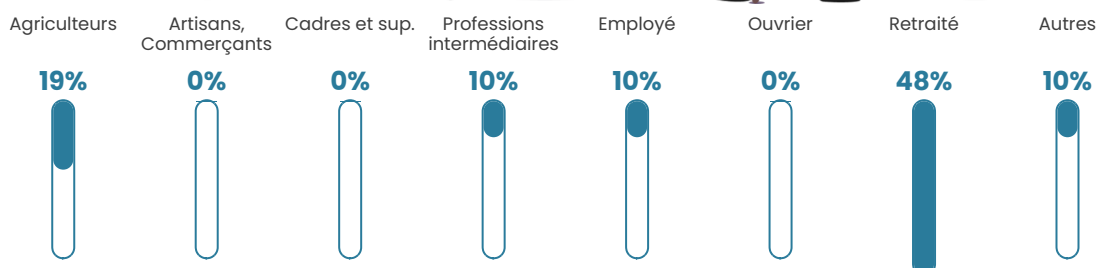

10 h/km²

Revenu moyen

NC

Evolution du nombre d'habitants

Sources : Institut national de la statistique et des études économiques (insee) selon Les dernières parutions officielles de 2024 portant sur les années 2020, 2021 et 2022.

Tranche d'âge

Activité professionnelle

Niveau de diplôme

Composition des ménages

Profils électoraux

Premier tour

	Jean-Luc MÉLENCHON	22.64 %
	Emmanuel MACRON	20.75 %
	Jean LASSALLE	20.75 %
	Marine LE PEN	11.32 %
	Yannick JADOT	9.43 %
	Fabien ROUSSEL	5.66 %
	Anne HIDALGO	3.77 %
	Éric ZEMMOUR	1.89 %
	Valérie PÉCRESE	1.89 %
	Nicolas DUPONT- AIGNAN	1.89 %
	Nathalie ARTHAUD	0.00 %
	Philippe POUTOU	0.00 %