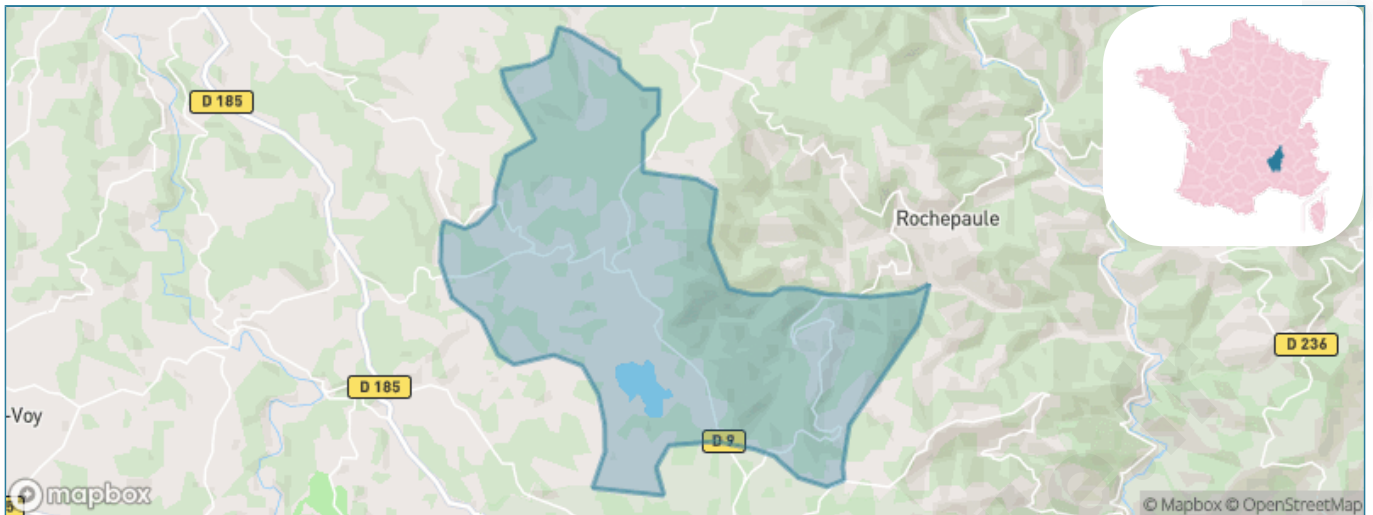

Version web

Ville de Devesset

Présenté par

BIEN dans
ma **VILLE** 

Sommaire

Situation géographique	3
Statistiques sur la population	4
Evolution du nombre d'habitants	4
Tranche d'âge	5
0-14 ans	5
15-29 ans	5
30-44 ans	5
45-59 ans	5
60-74 ans	5
75-89 ans	5
90 ans et +	5
Activité professionnelle	5
Agriculteurs	5
Artisans, Commerçants	5
Cadres et sup.	5
Professions intermédiaires	5
Employé	5
Ouvrier	5
Retraité	5
Autres	5
Niveau de diplôme	6
Sans diplôme ou CEP	6
Brevet, BEPC, DNB	6
CAP-BEP ou équivalent	6
BAC ou équivalent	6
BAC+2	6
BAC+3 ou +4	6
BAC+5 ou plus	6
Composition des ménages	6
Couple sans enfant	6
Couple avec enfant(s)	6
Famille monoparentale	6
Colocation / Autre	6
Personnes seules	6
Profils électoraux	7
Premier tour	7
Sécurité	8
Evolution du nombre d'infractions	8
Pour comparer	9
Services à la population	10
Commerce	10
Éducation	10
Villes autour de Devesset	12

Situation géographique

i Informations clés

- **Région** : Auvergne-Rhône-Alpes
- **Département** : Ardèche
- **Code postal** : 07320
- **Superficie** : 29 km²

Statistiques sur la population

Nombre d'habitants