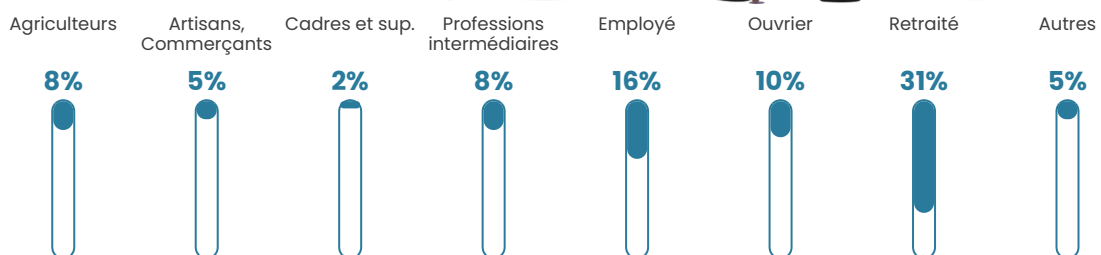

11 h/km²

Revenu moyen

19 900 €/an

Evolution du nombre d'habitants

Sources : Institut national de la statistique et des études économiques (insee) selon Les dernières parutions officielles de 2024 portant sur les années 2020, 2021 et 2022.

Tranche d'âge

Activité professionnelle

Niveau de diplôme

Composition des ménages

Profils électoraux

Premier tour

	Jean-Luc MÉLENCHON	23.88 %
	Marine LE PEN	21.39 %
	Emmanuel MACRON	18.91 %
	Valérie PÉCRESSÉ	8.46 %
	Jean LASSALLE	5.97 %
	Éric ZEMMOUR	5.47 %
	Anne HIDALGO	4.48 %
	Yannick JADOT	3.48 %
	Fabien ROUSSEL	2.99 %
	Philippe POUTOU	1.99 %
	Nicolas DUPONT- AIGNAN	1.99 %
	Nathalie ARTHAUD	1.00 %