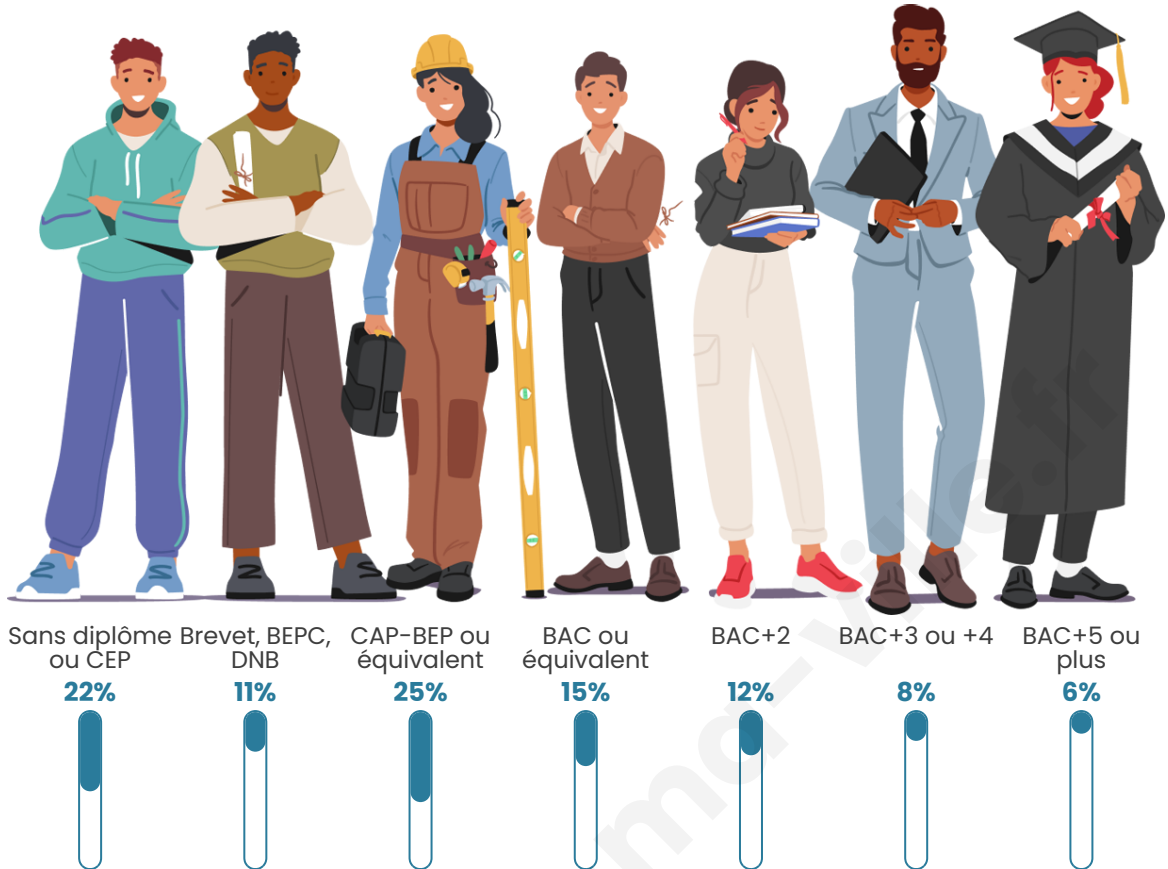

310

Age moyen

44 ans

Pop active

40.3%

Taux chômage

5%

Pop densité

11 h/km²

Revenu moyen

19 900 €/an

Evolution du nombre d'habitants

Sources : Institut national de la statistique et des études économiques (insee) selon Les dernières parutions officielles de 2024 portant sur les années 2020, 2021 et 2022.

Tranche d'âge

Activité professionnelle

Niveau de diplôme

Composition des ménages

Profils électoraux

Premier tour

	Jean-Luc MÉLENCHON	23.88 %
	Marine LE PEN	21.39 %
	Emmanuel MACRON	18.91 %
	Valérie PÉCRESSÉ	8.46 %
	Jean LASSALLE	5.97 %
	Éric ZEMMOUR	5.47 %
	Anne HIDALGO	4.48 %
	Yannick JADOT	3.48 %
	Fabien ROUSSEL	2.99 %
	Philippe POUTOU	1.99 %
	Nicolas DUPONT- AIGNAN	1.99 %
	Nathalie ARTHAUD	1.00 %