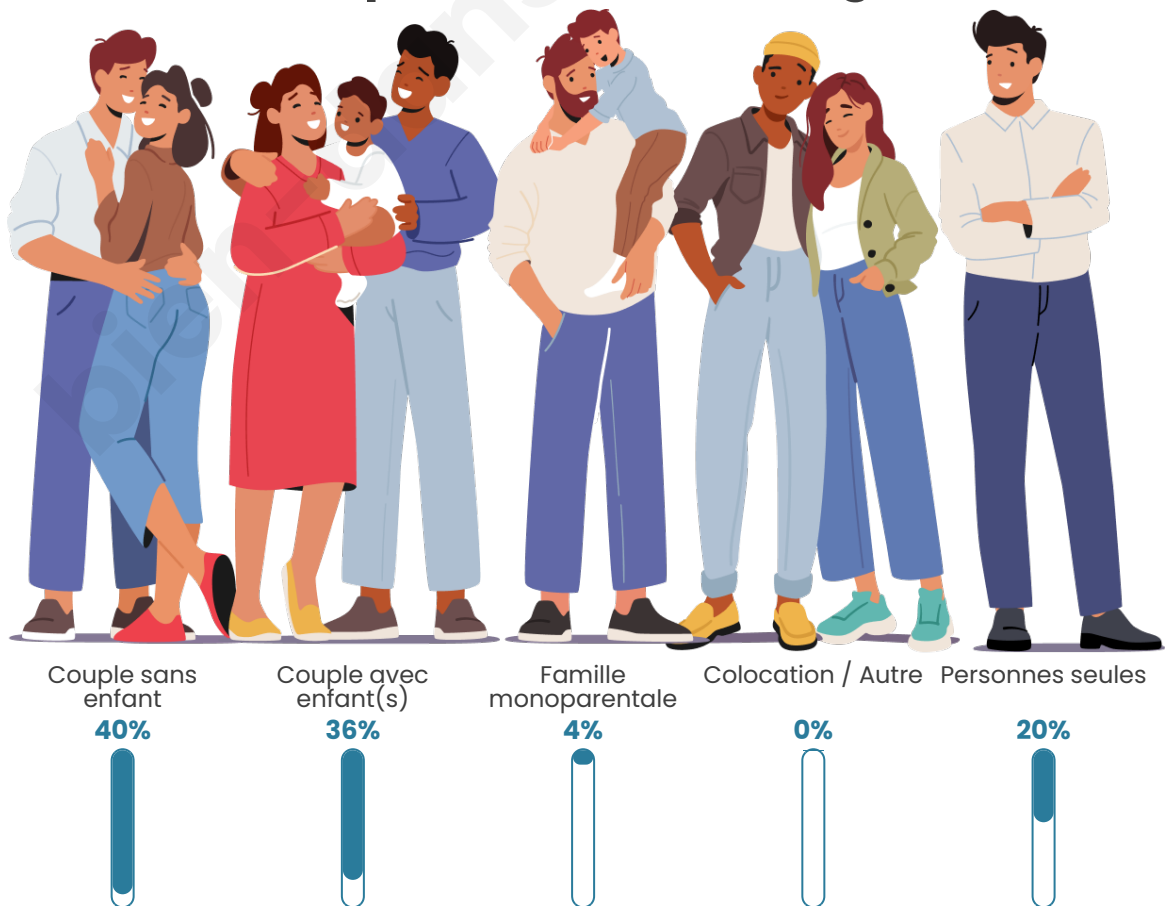

Tranche d'âge

Activité professionnelle

Niveau de diplôme

Composition des ménages

Profils électoraux

Premier tour

	Jean-Luc MÉLENCHON	23.88 %
	Marine LE PEN	21.39 %
	Emmanuel MACRON	18.91 %
	Valérie PÉCRESSÉ	8.46 %
	Jean LASSALLE	5.97 %
	Éric ZEMMOUR	5.47 %
	Anne HIDALGO	4.48 %
	Yannick JADOT	3.48 %
	Fabien ROUSSEL	2.99 %
	Philippe POUTOU	1.99 %
	Nicolas DUPONT- AIGNAN	1.99 %
	Nathalie ARTHAUD	1.00 %