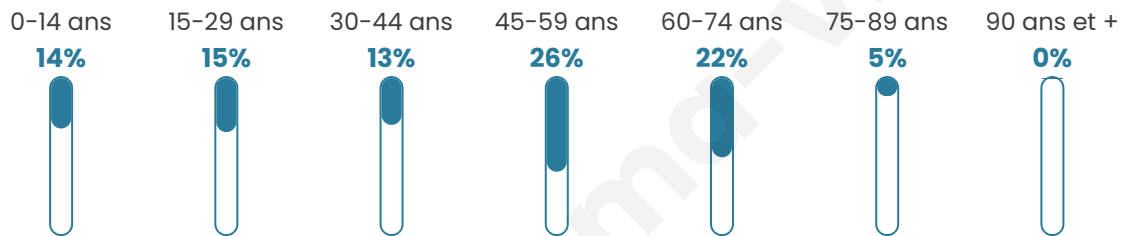

310

Age moyen

44 ans

Pop active

40.3%

Taux chômage

5%

Pop densité

11 h/km²

Revenu moyen

19 900 €/an

Evolution du nombre d'habitants

Sources : Institut national de la statistique et des études économiques (insee) selon Les dernières parutions officielles de 2024 portant sur les années 2020, 2021 et 2022.

Tranche d'âge

Activité professionnelle

Niveau de diplôme

Composition des ménages

Profils électoraux

Premier tour

	Jean-Luc MÉLENCHON	23.88 %
	Marine LE PEN	21.39 %
	Emmanuel MACRON	18.91 %
	Valérie PÉCRESSÉ	8.46 %
	Jean LASSALLE	5.97 %
	Éric ZEMMOUR	5.47 %
	Anne HIDALGO	4.48 %
	Yannick JADOT	3.48 %
	Fabien ROUSSEL	2.99 %
	Philippe POUTOU	1.99 %
	Nicolas DUPONT- AIGNAN	1.99 %
	Nathalie ARTHAUD	1.00 %