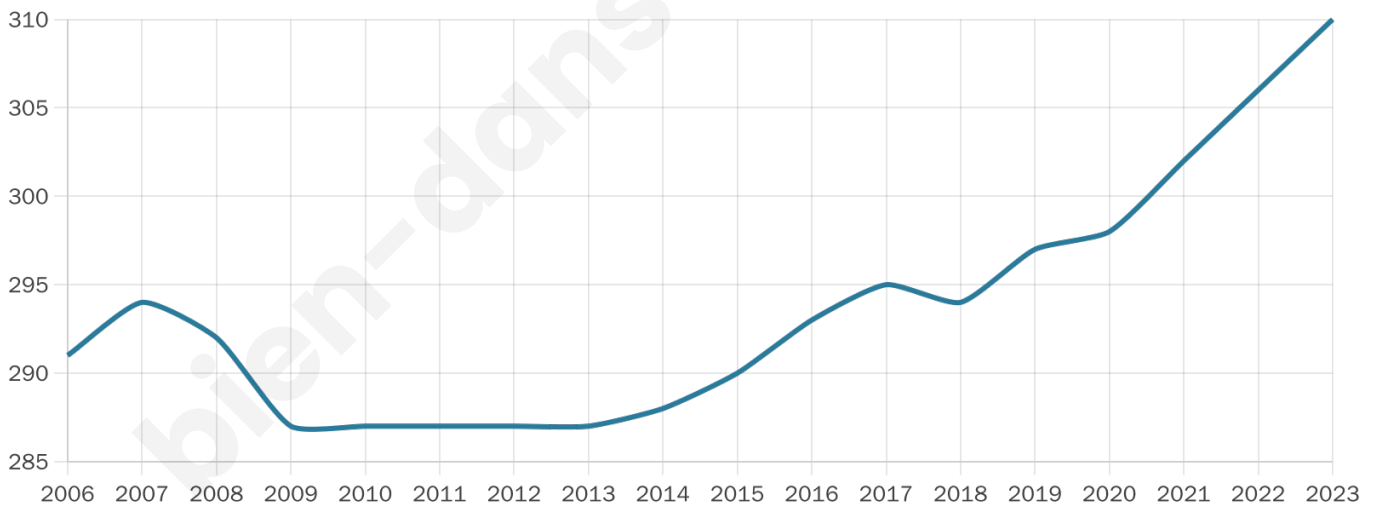

Version web

Ville de Devesset

Présenté par

BIEN dans
ma **VILLE** 

Sommaire

Situation géographique	3
Statistiques sur la population	4
Evolution du nombre d'habitants	4
Tranche d'âge	5
0-14 ans	5
15-29 ans	5
30-44 ans	5
45-59 ans	5
60-74 ans	5
75-89 ans	5
90 ans et +	5
Activité professionnelle	5
Agriculteurs	5
Artisans, Commerçants	5
Cadres et sup.	5
Professions intermédiaires	5
Employé	5
Ouvrier	5
Retraité	5
Autres	5
Niveau de diplôme	6
Sans diplôme ou CEP	6
Brevet, BEPC, DNB	6
CAP-BEP ou équivalent	6
BAC ou équivalent	6
BAC+2	6
BAC+3 ou +4	6
BAC+5 ou plus	6
Composition des ménages	6
Couple sans enfant	6
Couple avec enfant(s)	6
Famille monoparentale	6
Colocation / Autre	6
Personnes seules	6
Profils électoraux	7
Premier tour	7
Sécurité	8
Evolution du nombre d'infractions	8
Pour comparer	9
Services à la population	10
Commerce	10
Éducation	10
Villes autour de Devesset	12

310

Age moyen

44 ans

Pop active

40.3%

Taux chômage

5%

Pop densité

11 h/km²

Revenu moyen

19 900 €/an

Evolution du nombre d'habitants

Sources : Institut national de la statistique et des études économiques (insee) selon Les dernières parutions officielles de 2024 portant sur les années 2020, 2021 et 2022.