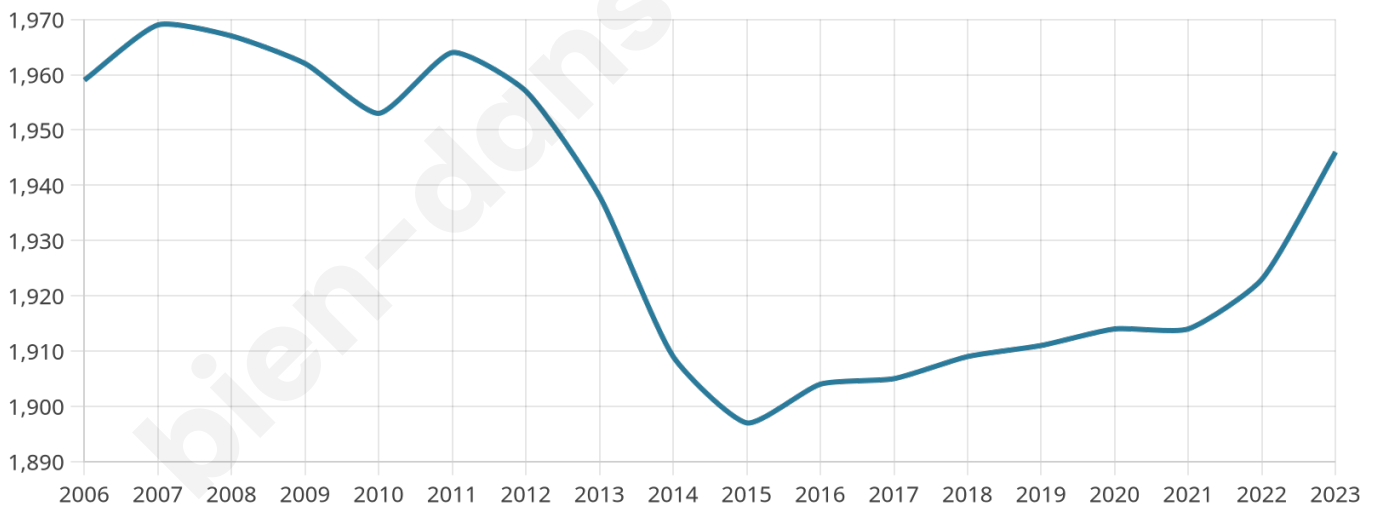

# Statistiques sur la population

Nombre d'habitants

**1 946**

Age moyen

**42 ans**

Pop active

**44.7%**

Taux chômage

**6.5%**

Pop densité

**23 h/km<sup>2</sup>**

Revenu moyen

**21 080 €/an**

## Evolution du nombre d'habitants

Sources : Institut national de la statistique et des études économiques (insee) selon Les dernières parutions officielles de 2024 portant sur les années 2020, 2021 et 2022.