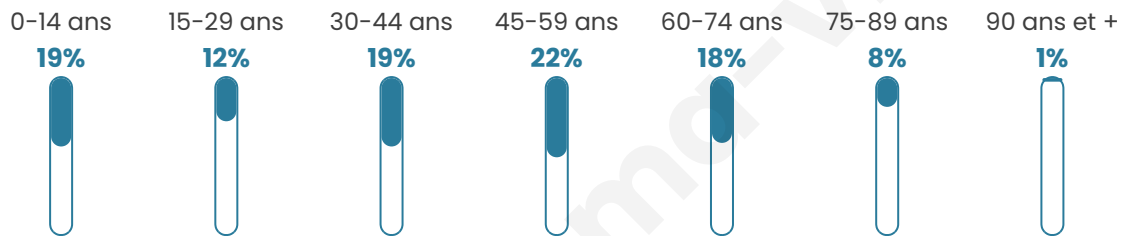

# Statistiques sur la population

Nombre d'habitants

**1 946**

Age moyen

**42 ans**

Pop active

**44.7%**

Taux chômage

**6.5%**

Pop densité

**23 h/km<sup>2</sup>**

Revenu moyen

**21 080 €/an**

## Evolution du nombre d'habitants

Sources : Institut national de la statistique et des études économiques (insee) selon Les dernières parutions officielles de 2024 portant sur les années 2020, 2021 et 2022.

## Tranche d'âge