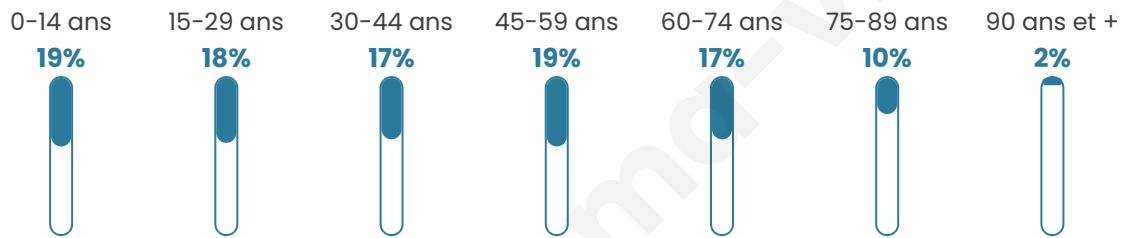

# Statistiques sur la population

Nombre d'habitants

**4 829**

Age moyen

**42 ans**

Pop active

**42%**

Taux chômage

**13.5%**

Pop densité

**537 h/km<sup>2</sup>**

Revenu moyen

**18 210 €/an**

## Evolution du nombre d'habitants

Sources : Institut national de la statistique et des études économiques (insee) selon Les dernières parutions officielles de 2024 portant sur les années 2020, 2021 et 2022.

## Tranche d'âge