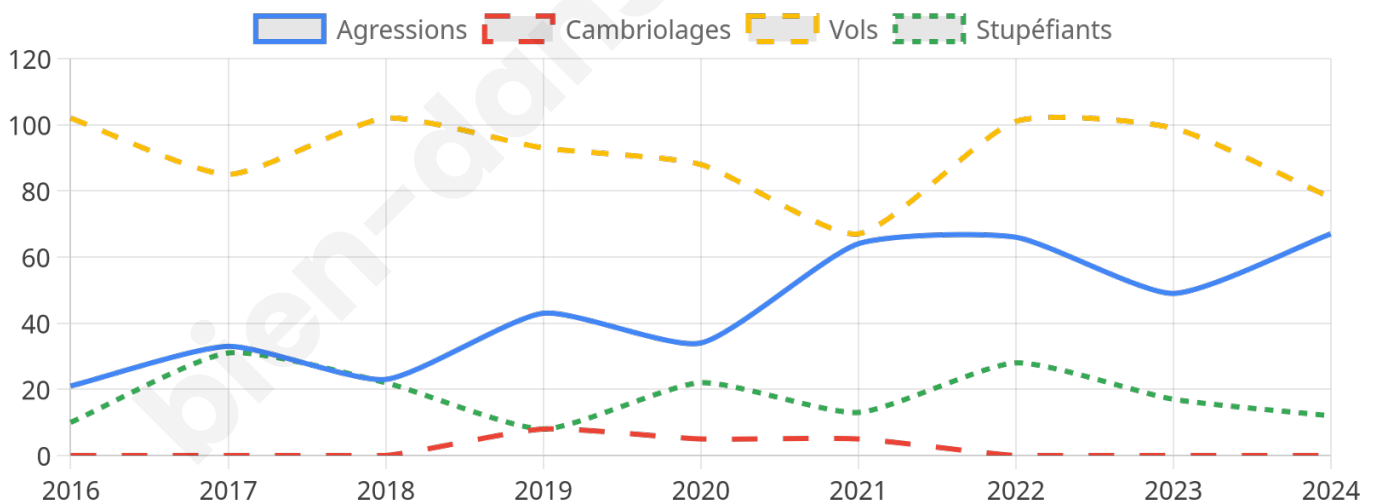

Sécurité

Agressions physiques / sexuelles

67

Cambriolages

0

Vols / dégradations

78

Stupéfiants

12

Evolution du nombre d'infractions