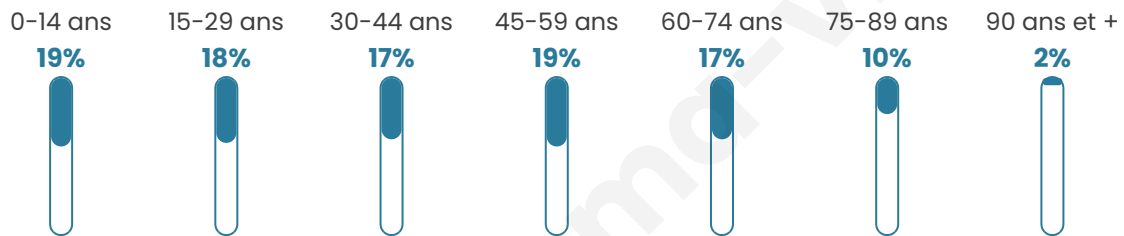

4 829

Age moyen

42 ans

Pop active

42%

Taux chômage

13.5%

Pop densité

537 h/km²

Revenu moyen

18 210 €/an

Evolution du nombre d'habitants

Sources : Institut national de la statistique et des études économiques (insee) selon Les dernières parutions officielles de 2024 portant sur les années 2020, 2021 et 2022.

Tranche d'âge

Activité professionnelle

Niveau de diplôme

Composition des ménages

Profils électoraux

Premier tour

	Marine LE PEN	38.76 %
	Emmanuel MACRON	24.26 %
	Jean-Luc MÉLENCHON	17.61 %
	Éric ZEMMOUR	4.32 %
	Fabien ROUSSEL	3.67 %
	Anne HIDALGO	3.19 %
	Valérie PÉCRESSE	2.29 %
	Jean LASSALLE	1.90 %
	Yannick JADOT	1.42 %
	Nicolas DUPONT-AIGNAN	1.29 %
	Philippe POUTOU	0.86 %
	Nathalie ARTHAUD	0.43 %