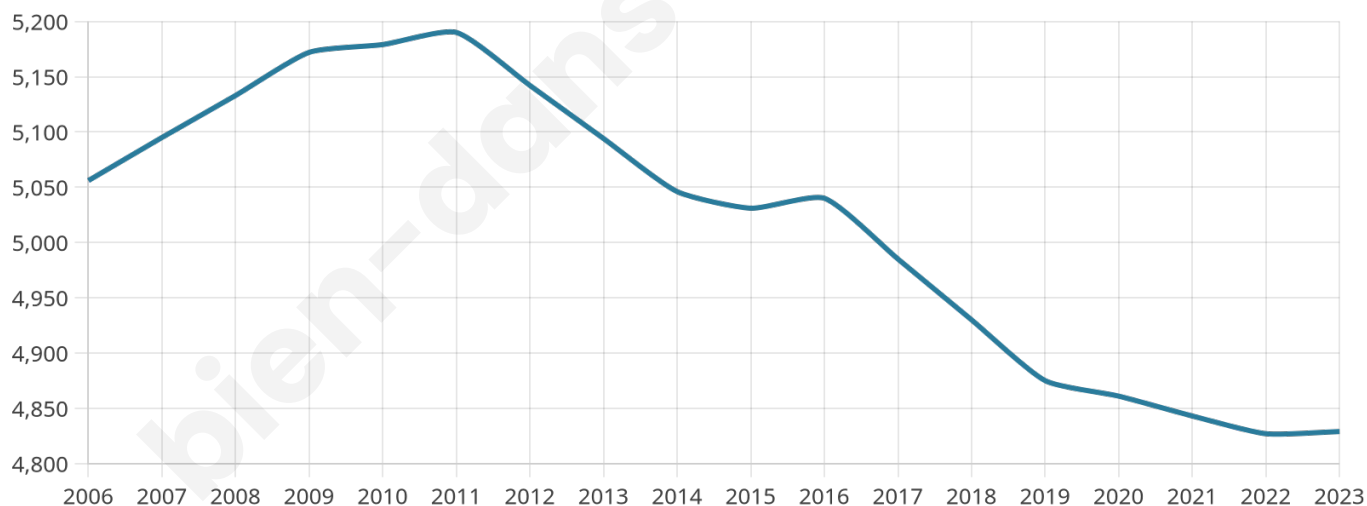

# Statistiques sur la population

Nombre d'habitants

**4 829**

Age moyen

**42 ans**

Pop active

**42%**

Taux chômage

**13.5%**

Pop densité

**537 h/km<sup>2</sup>**

Revenu moyen

**18 210 €/an**

## Evolution du nombre d'habitants

Sources : Institut national de la statistique et des études économiques (insee) selon Les dernières parutions officielles de 2024 portant sur les années 2020, 2021 et 2022.