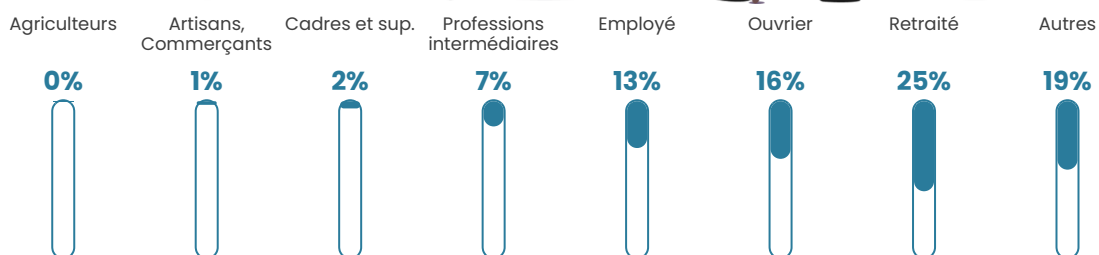

Activité professionnelle