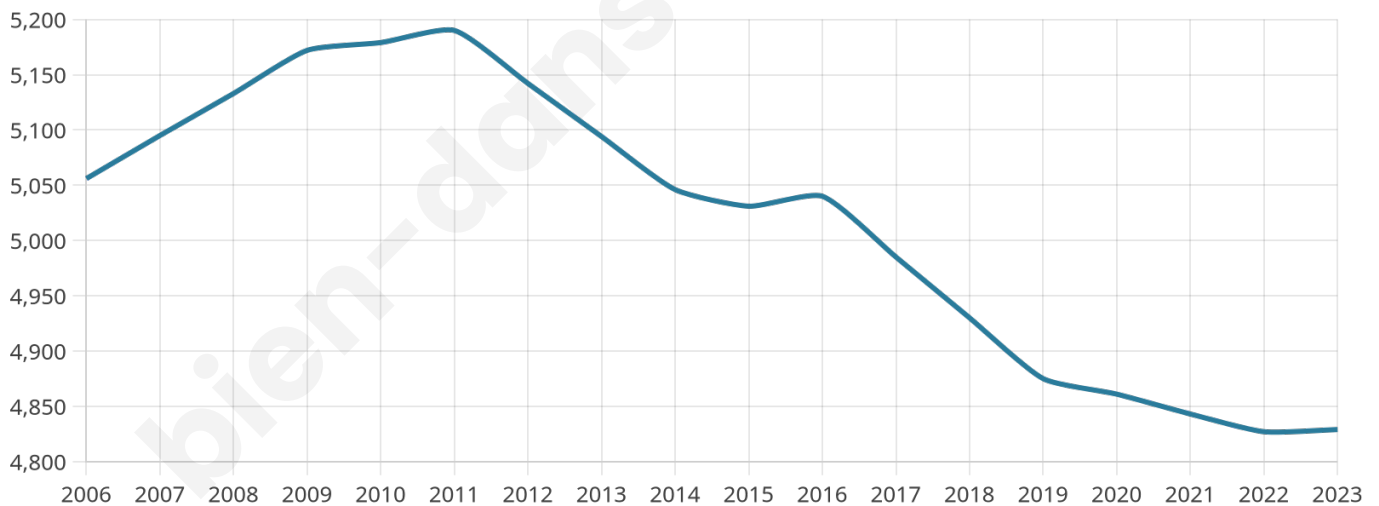

4 829

Age moyen

42 ans

Pop active

42%

Taux chômage

13.5%

Pop densité

537 h/km²

Revenu moyen

18 210 €/an

Evolution du nombre d'habitants

Sources : Institut national de la statistique et des études économiques (insee) selon Les dernières parutions officielles de 2024 portant sur les années 2020, 2021 et 2022.