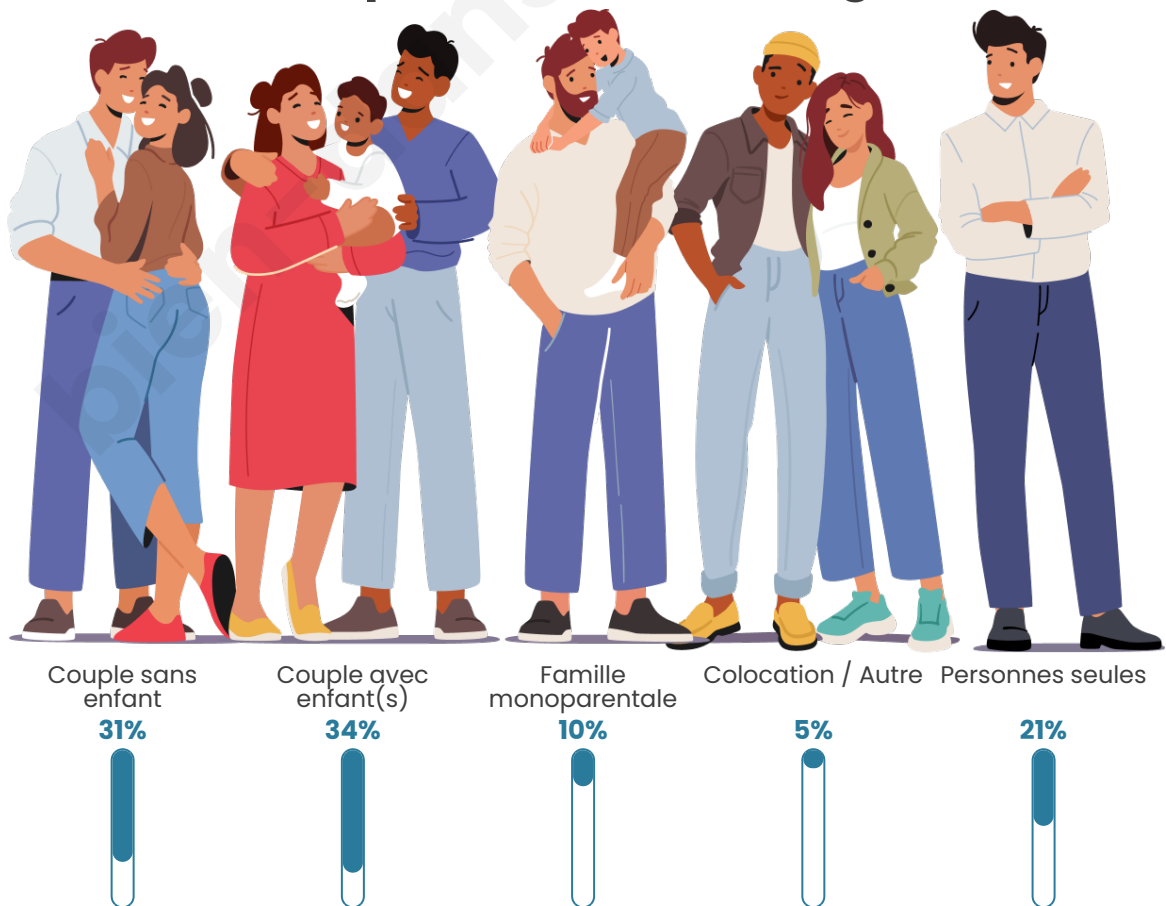

Composition des ménages