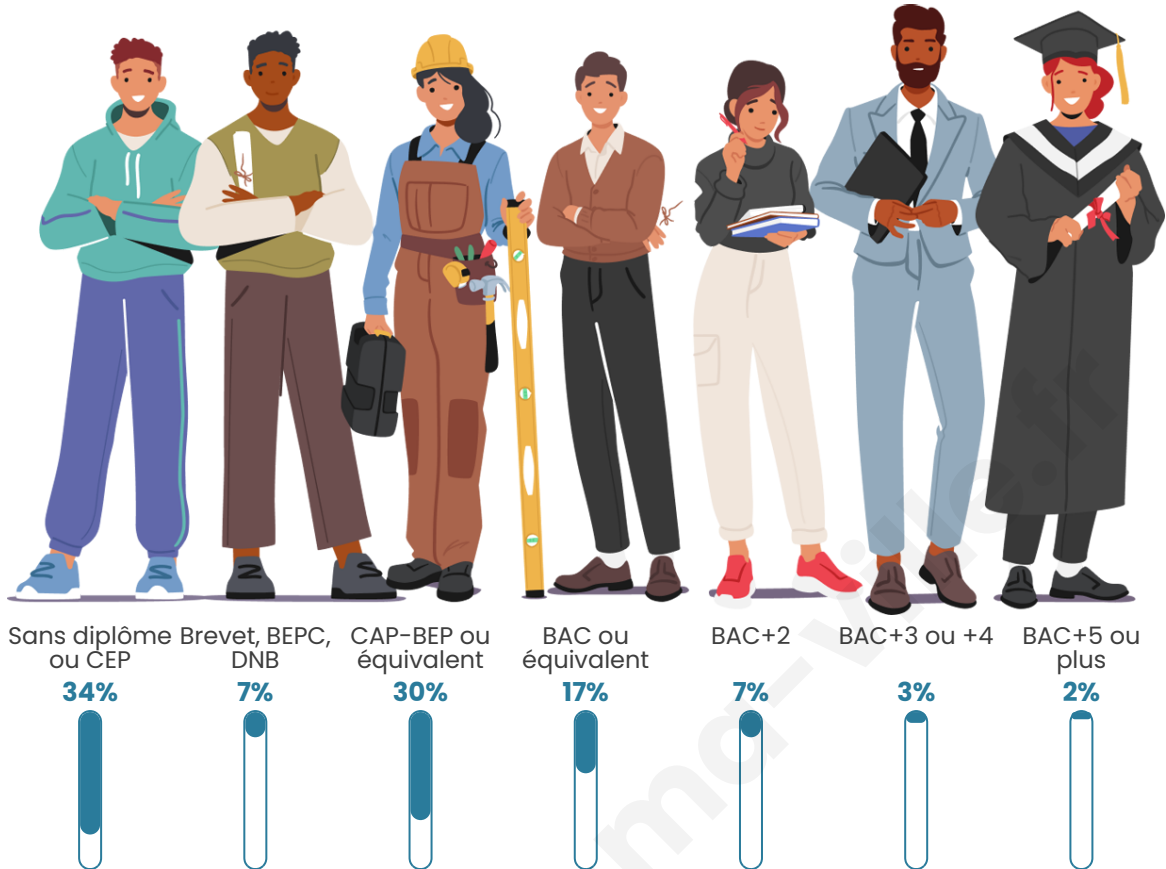

Niveau de diplôme